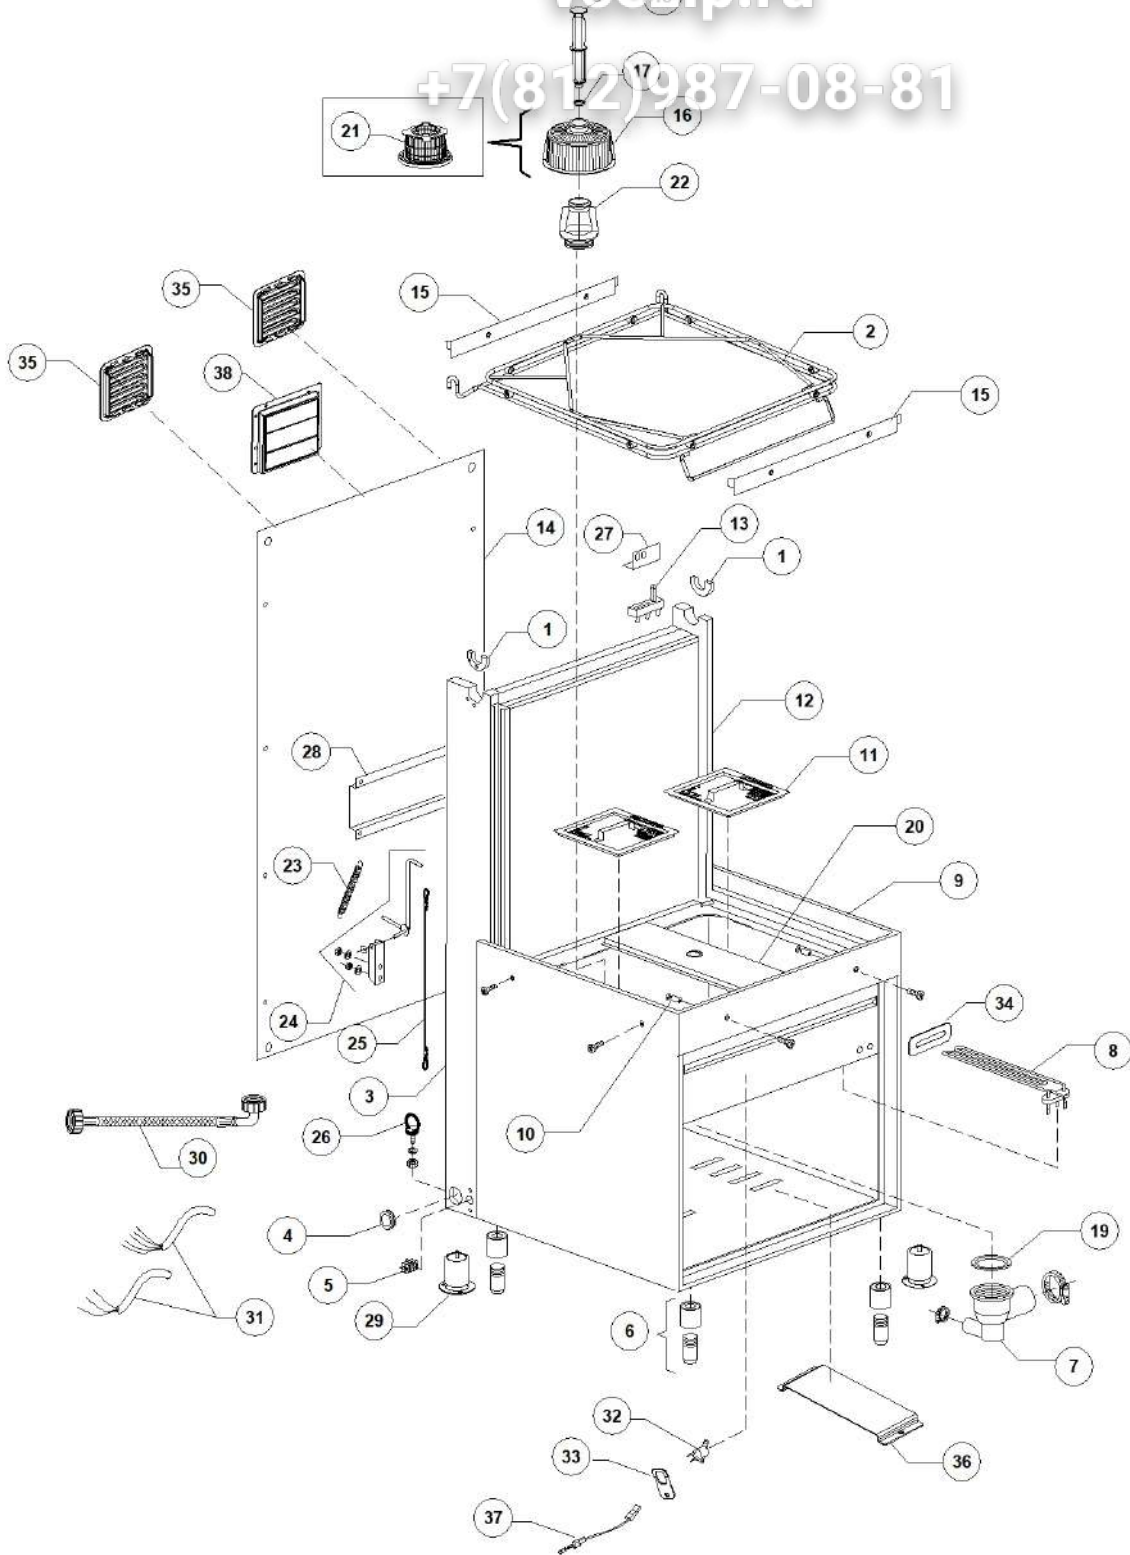

+7(812)987-08-81

PL1 300 PS DDE TS 380-400/3N/50 EAC

S/N:DWR1022644

Зип Общепит

PL1 300 PS DDE TS 380-400/3N/50 EAC - DWR1022644 - General body parts - DW014

vsezip.ru

+7(812)987-08-81

Zip Общепит