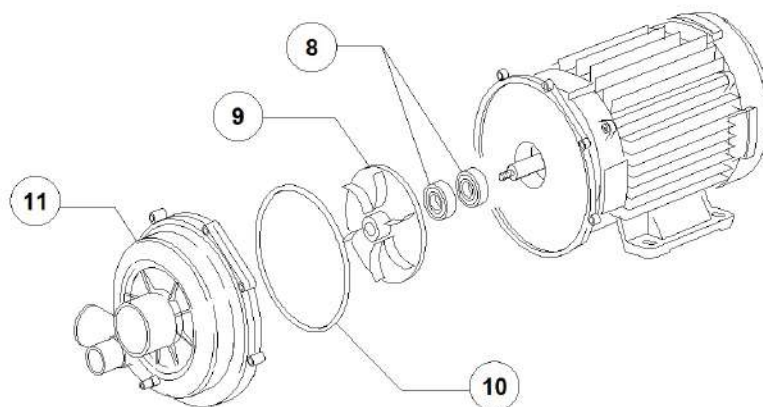

Зип Общепит

PL1 300 PS DDE TS 380-400/3N/50 EAC - DWR1022644 - Wash pump group - DW014

vsezip.ru

+7(812)987-08-81

Зип Общепит

PL1 300 PS DDE TS 380-400/3N/50 EAC - DWR1022644 - Wash pump group - DW014

Pos.	Code	Descrizione	Description
1	DW22009	POMPA HP 1.5 230 V. MONO	PUMP HP1.5 230V
2	DW25032	MANICOTTO ASPIR.95 GS100 DIAM.60/60	SUCTION PIPE COUPLING
3	DW76093	MANICOTTO MANDATA INFERIORE HT11	LOWER DELIVERY PIPE COUPLING
4	DW10727	CANNA SCARICO mt.1.5 D.24 PICCOLA	DRAIN HOSE 1,5MT D.24
5	DW76078	TUBO DIAM.50/35 MANDA.SUP.11/03	TOP DELIVERY HOSE D.50/35 11/03
6	DW11600103	RAMPA LAVAGGIO G12/03-11S/03	WASH RISER G12/03 11S/03
7	DW15081/A	CONDENSATORE 16 uF.X450V.	16 UF CONDENSER
8	DW15080/F	#PREMISTOPA+CONTROFACCIA TEN_10+TEN_002	ROTATING SEALS
9	DW15079/A	#GIRANTE POMPA D.102A(DARE DW22009/A)	PUMP ROTOR D.102A(REPLACED BY DW22009/A)
10	DW15080/A	#GUARNIZIONE HP 1.5	PUMP GASKET 1,5HP
11	DW22009/D	CHIOCCIOLA D.170 T40 D60-50-30 APERTO	SCROLL FOR PUMP D.170