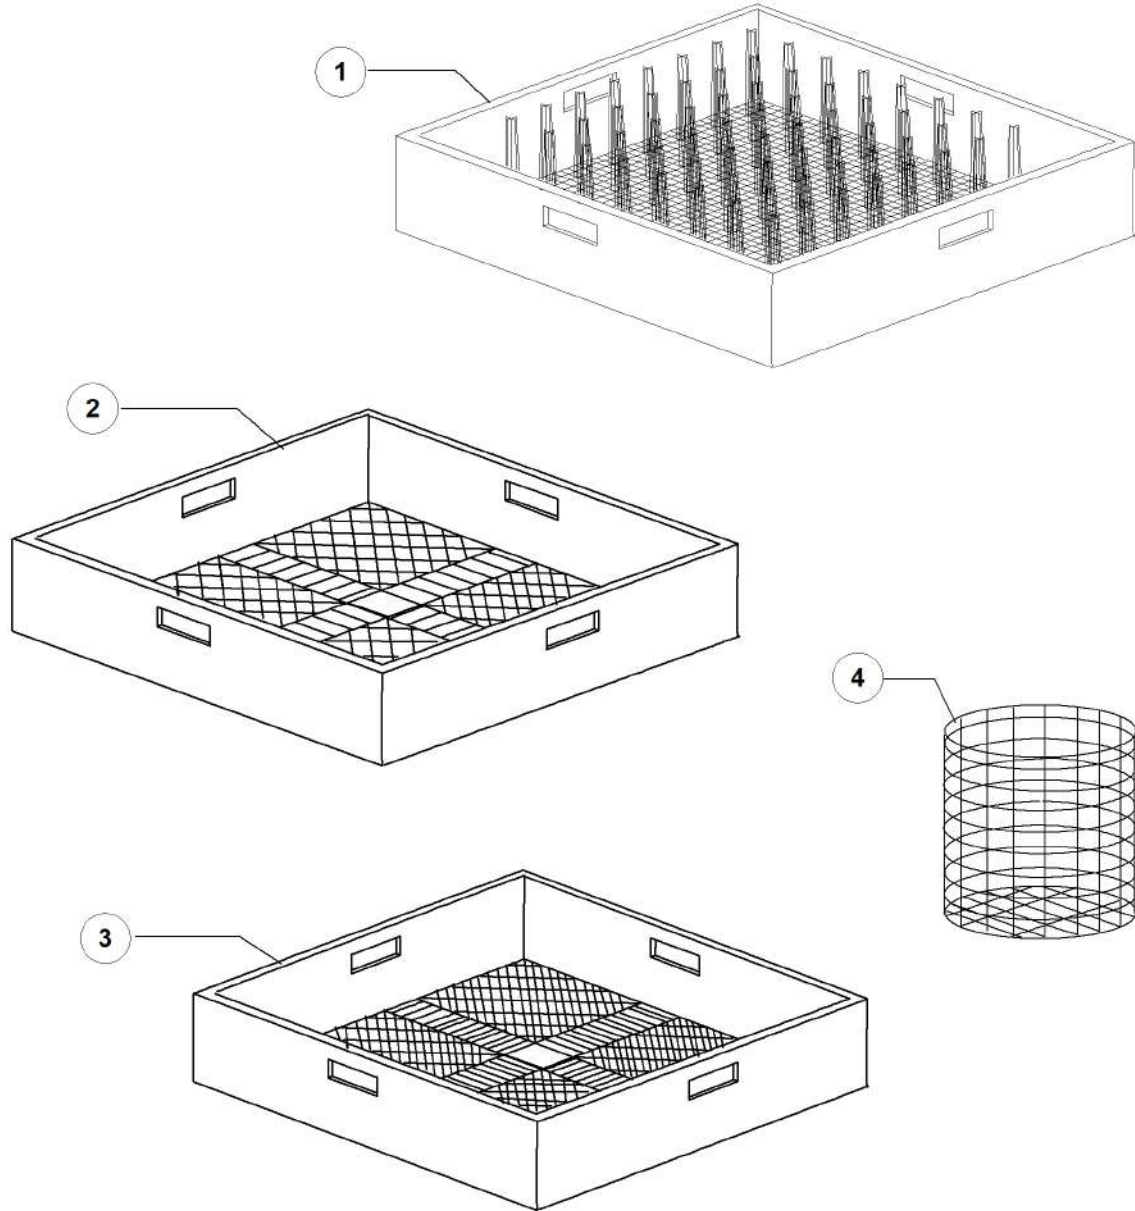

Зип Общепит

PL1 300 PS DDE TS 380-400/3N/50 EAC - DWR1022644 - Baskets - DW014

vsezip.ru

+7(812)987-08-81

Зип Общепит

PL1 300 PS DDE TS 380-400/3N/50 EAC - DWR1022644 - Baskets - DW014

Pos.	Code	Descrizione	Description
1	DWC40	CESTO PIATTI PLASTICA 50X50	PLASTIC PLATES BASKET 500X500
2	DWC44	CESTO BICCHIERI MAGL. LARGA PLASTICA	500X500 LARGE MESH GLASS BASKET
3	DWC41	CESTO POSATE MAG. STRETTA PLASTICA	CUTLERY BASKET - TIGHT MESH (PLASTIC)
4	DW15060	INSERTO CUCCHIAINI GRANDI DIS.G.060	CUTLERY BASKET