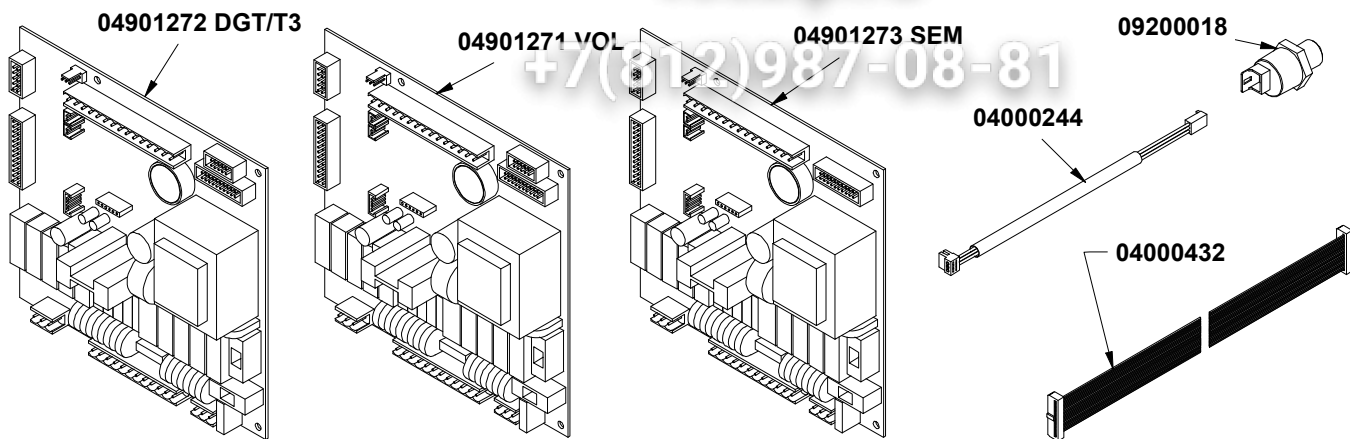

+7(812)987-08-81