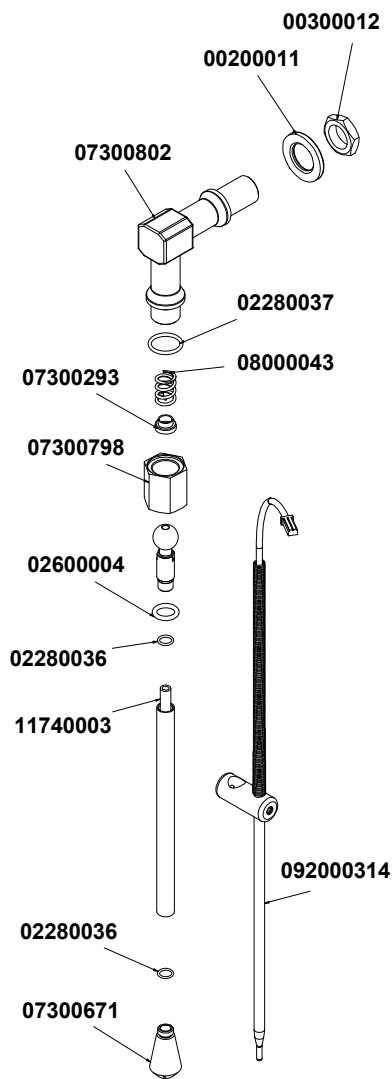

+7(812)987-08-81

**Specify version
Specificare versione
**North America Market
Mercato Nord America

T.16