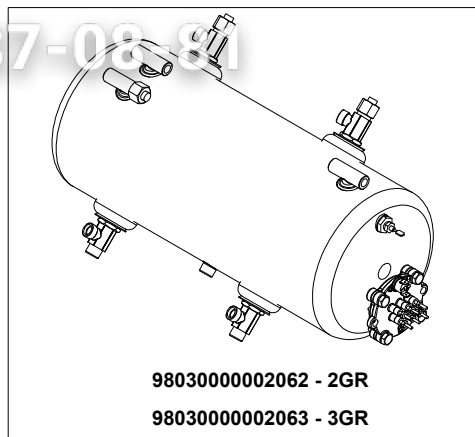

+7(812)987-08-81

T.14

AURELIA WAVE

**AURELIA WAVE**

DGT-V-S-T3

DGT-V-S-T3

**PARTI CALDAIE DGT-S-V**

Зип Общепит