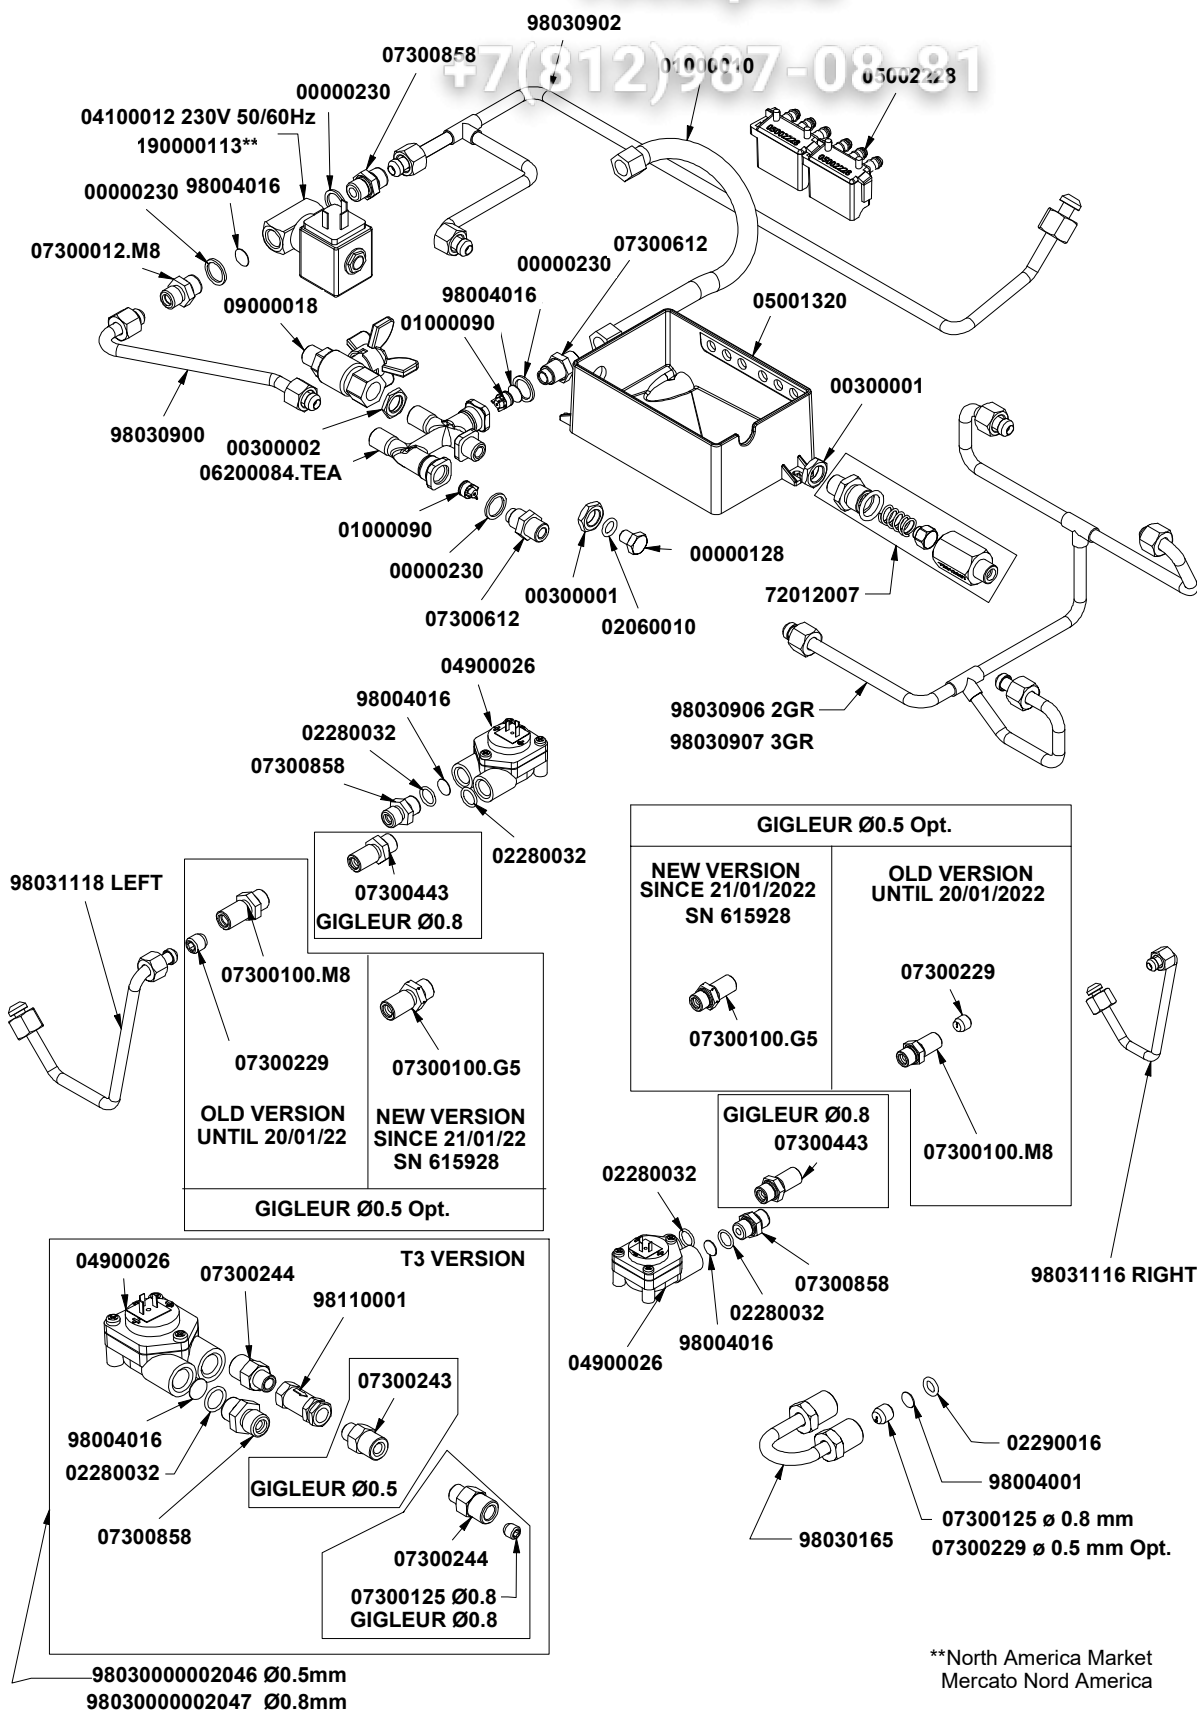

+7(812)987-08-81