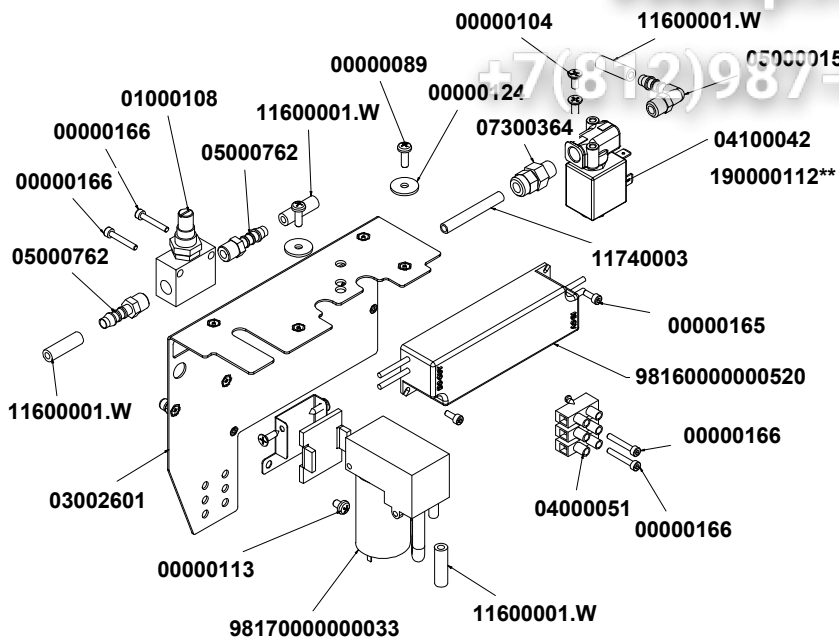

+7(812)987-08-81

**Specify version
Specificare versione
**North America Market
Mercato Nord America

T.16