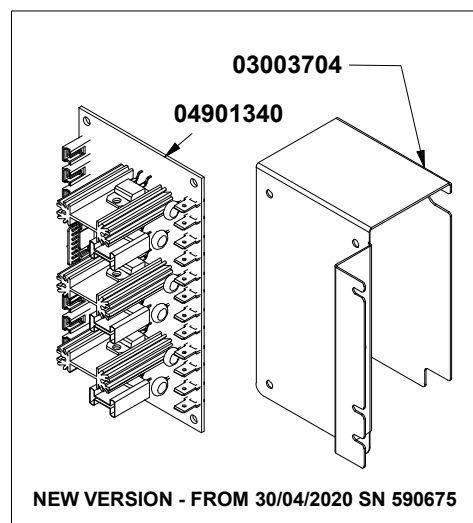

+7(812)987-08-81