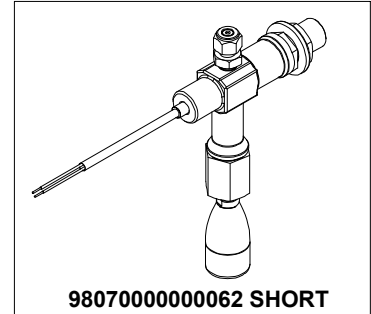

AURELIA WAVE

DGT-V-S-T3

DGT-V-S-T3

COMPONENTI ACQUA CALDA

Зип Общепит

HOT WATER PARTS

vsezip.ru

+7(812)987-08-81

T.08

AURELIA WAVE