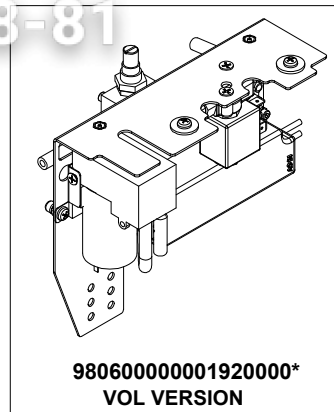

+7(812)987-08-81

**Specify version
Specificare versione
**North America Market
Mercato Nord America

T.16