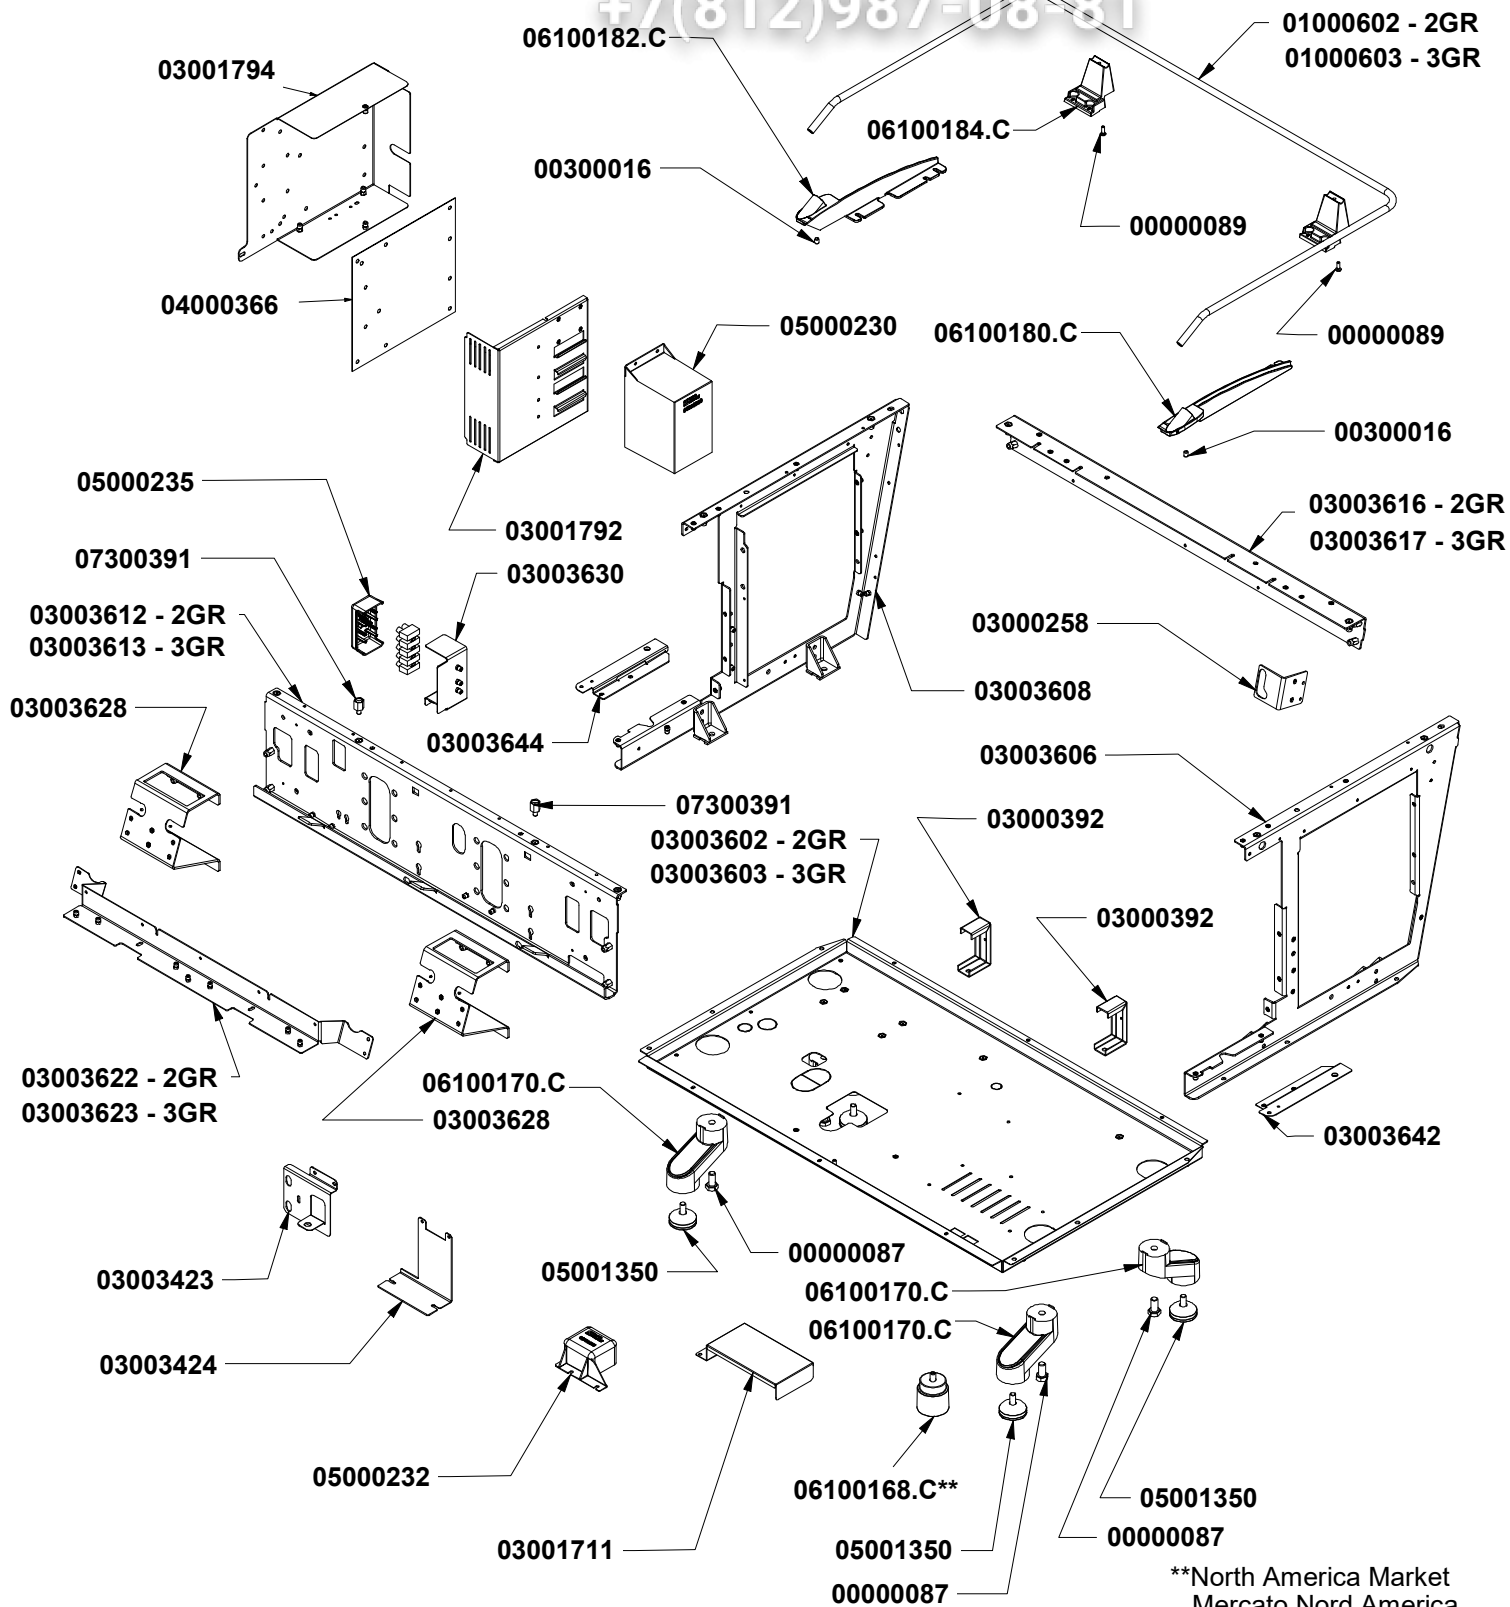

+7(812)987-08-81

**North America Market
Mercato Nord America