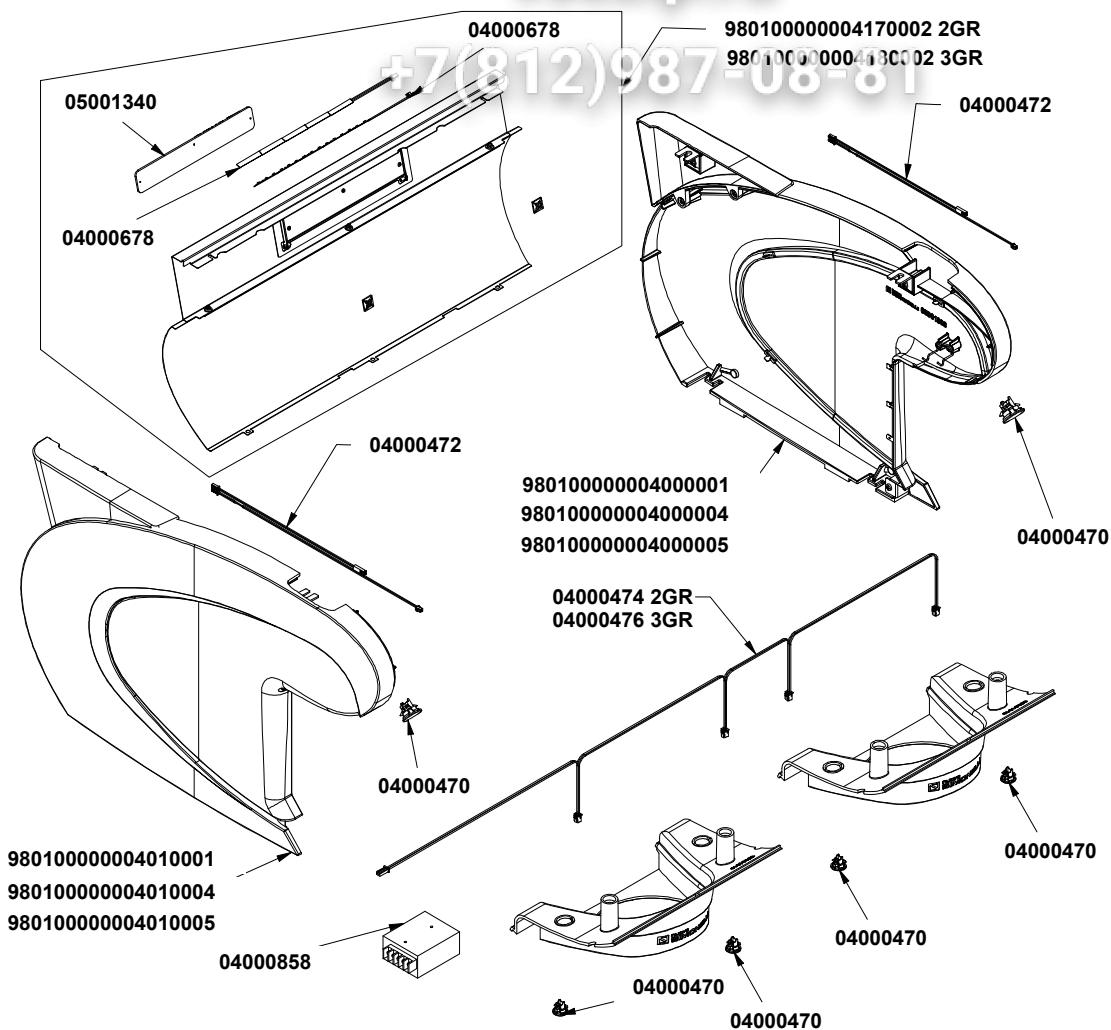

+7(812)987-08-81

CODE	DESCRIPTION	DESCRIZIONE
04000478	COMPLETE LIGHTS WIRING S-V	CABLAGGIO COMPLETO LUCI S-V
04000473	REAR LIGHTS WIRING	CABLAGGIO LUCI RETRO

WIFI KIT PARTS DIGIT-T3 - KWIFI008

CODE	DESCRIPTION	DESCRIZIONE
04000536	WIFI MODULE CABLE	CAVO MODULO WIFI