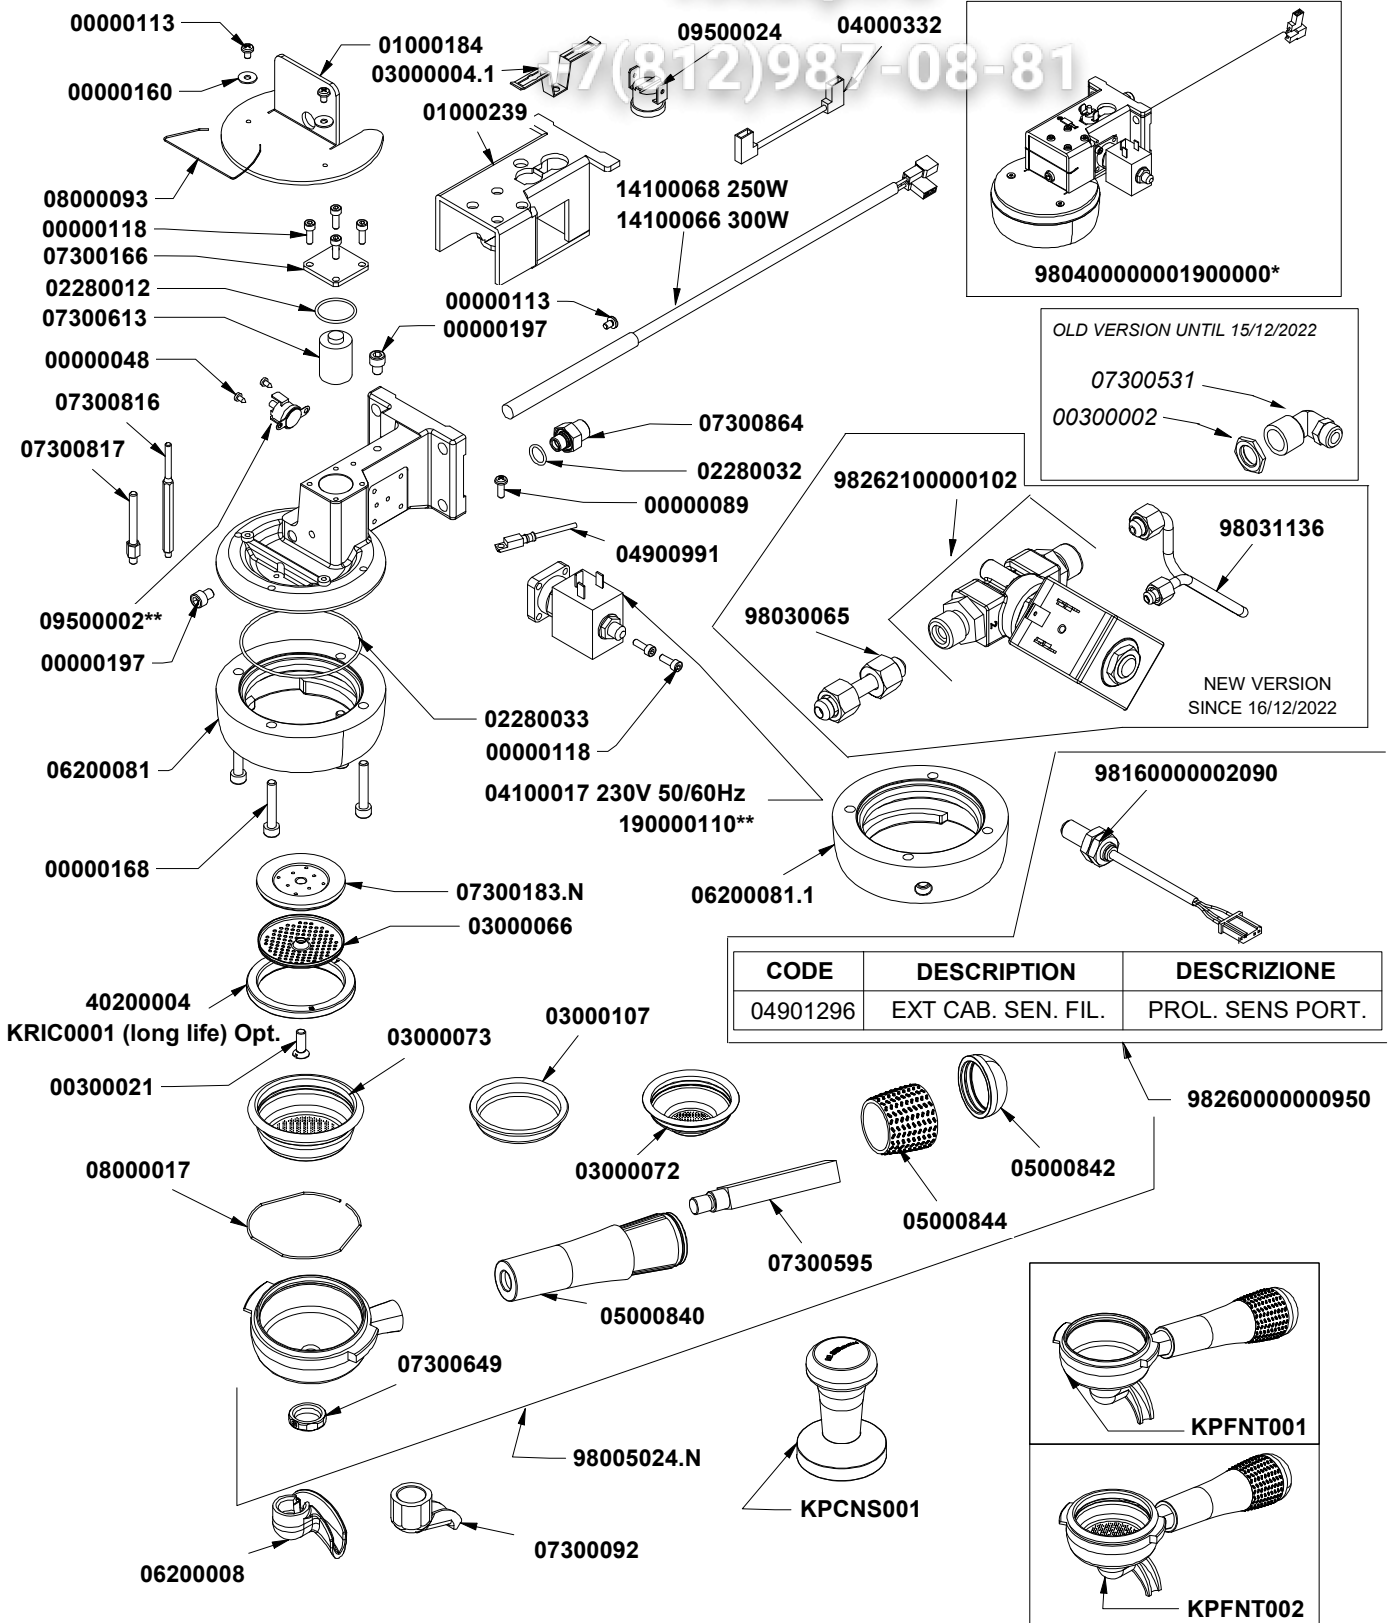

7(812)987-08-81

**North America Market
Mercato Nord America

* Specify version
Specificare versione