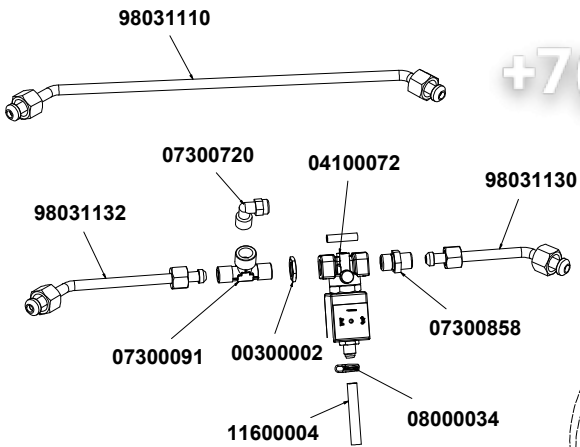

+7(812)987-08-81

T.11