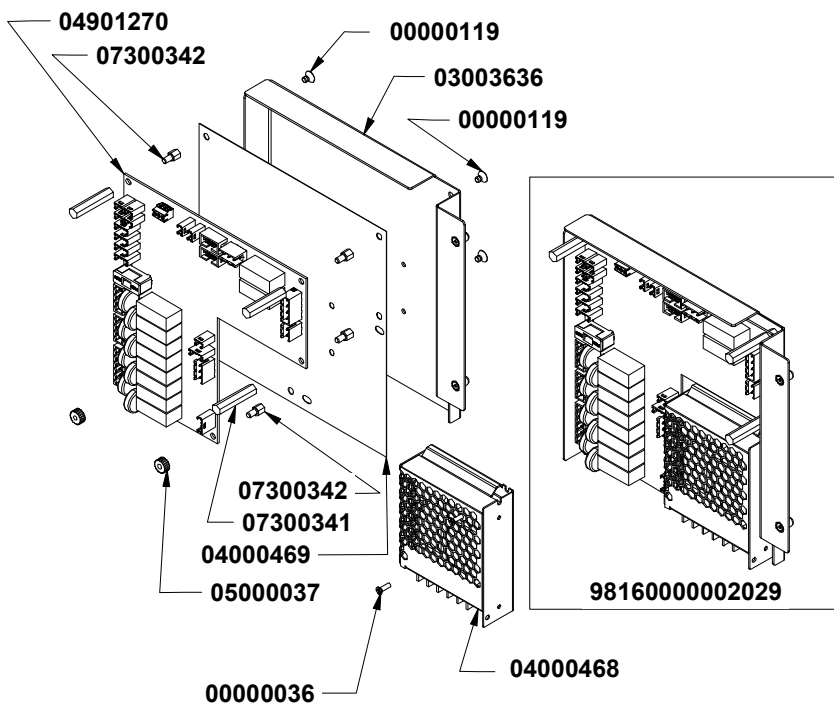

+7(812)987-08-81