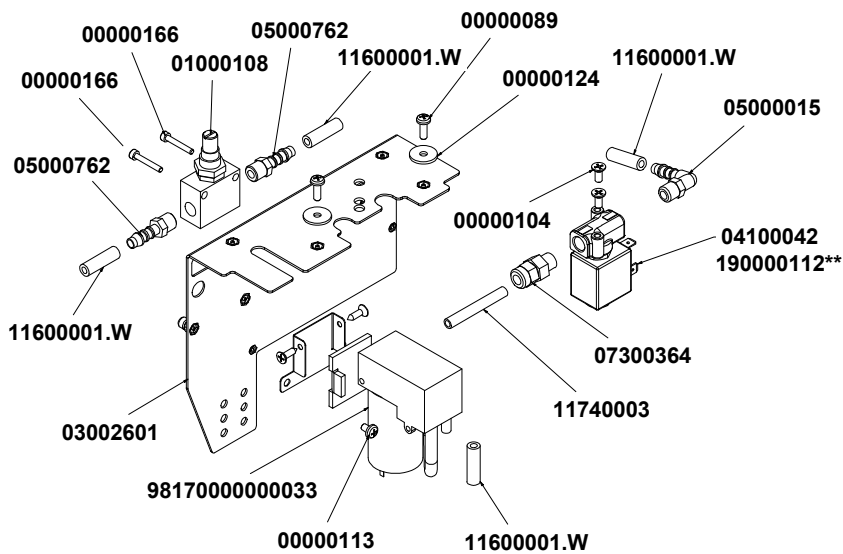

+7(812)987-08-81

**Specify version
Specificare versione
**North America Market
Mercato Nord America

T.16