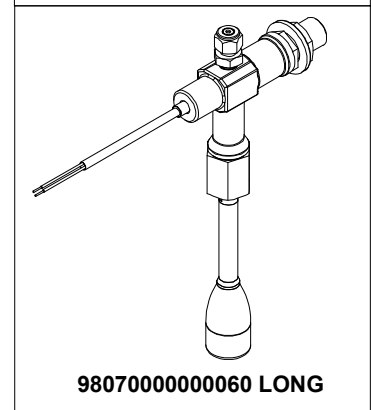

AURELIA WAVE

DGT-V-S-T3

DGT-V-S-T3

COMPONENTI ACQUA CALDA

Зип Общепит

HOT WATER PARTS

vsezip.ru

+7(812)987-08-81

T.08

AURELIA WAVE