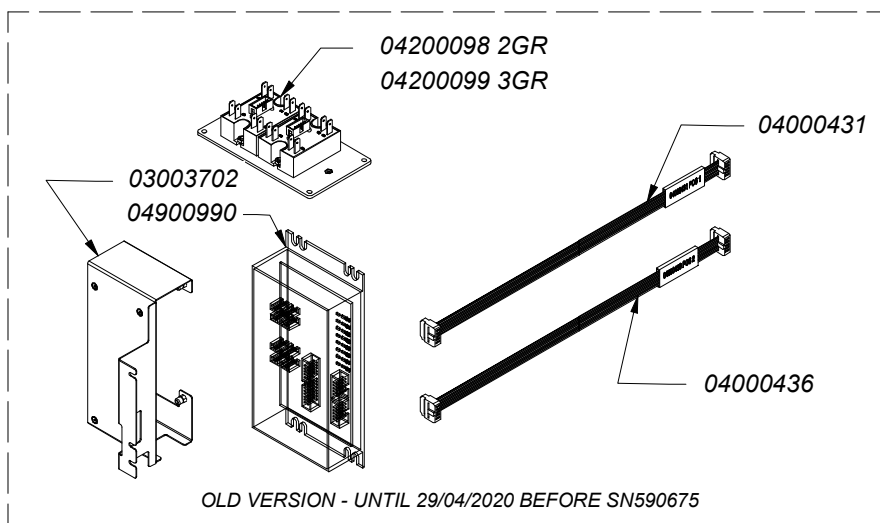

+7(812)987-08-81