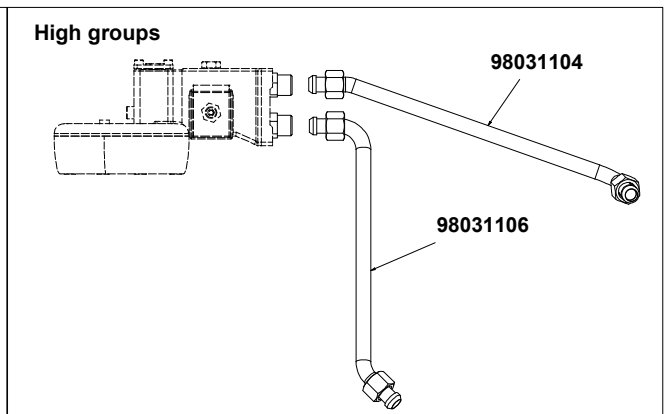

+7(812)987-08-81

T.11