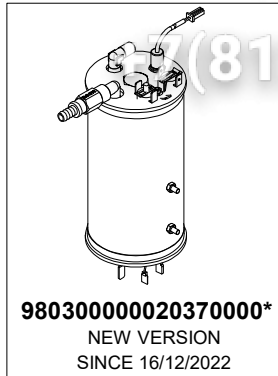

8(812)307-08-81

*Specify version
Specificare versione
**North America Market
Mercato Nord America