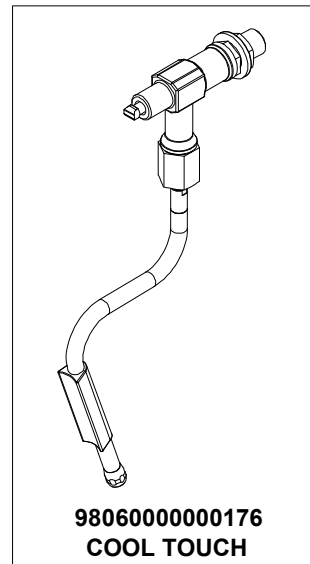

+7(812)987038-81