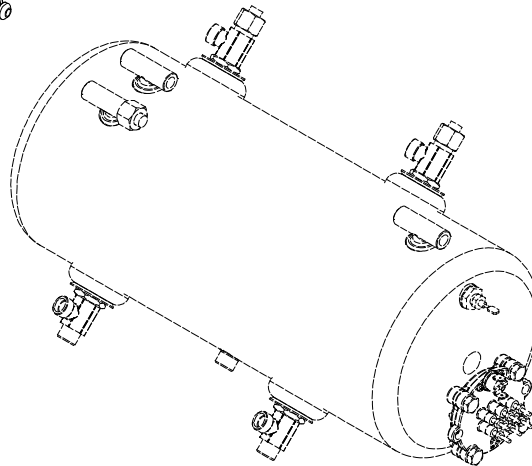

+7(812)987-08-81

T.11