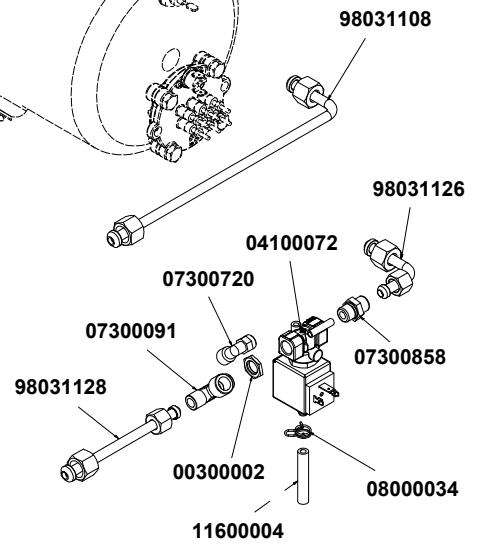

+7(812)987-08-81

T.11