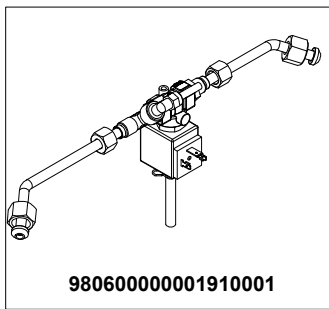

+7(812)987-08-81

T.11