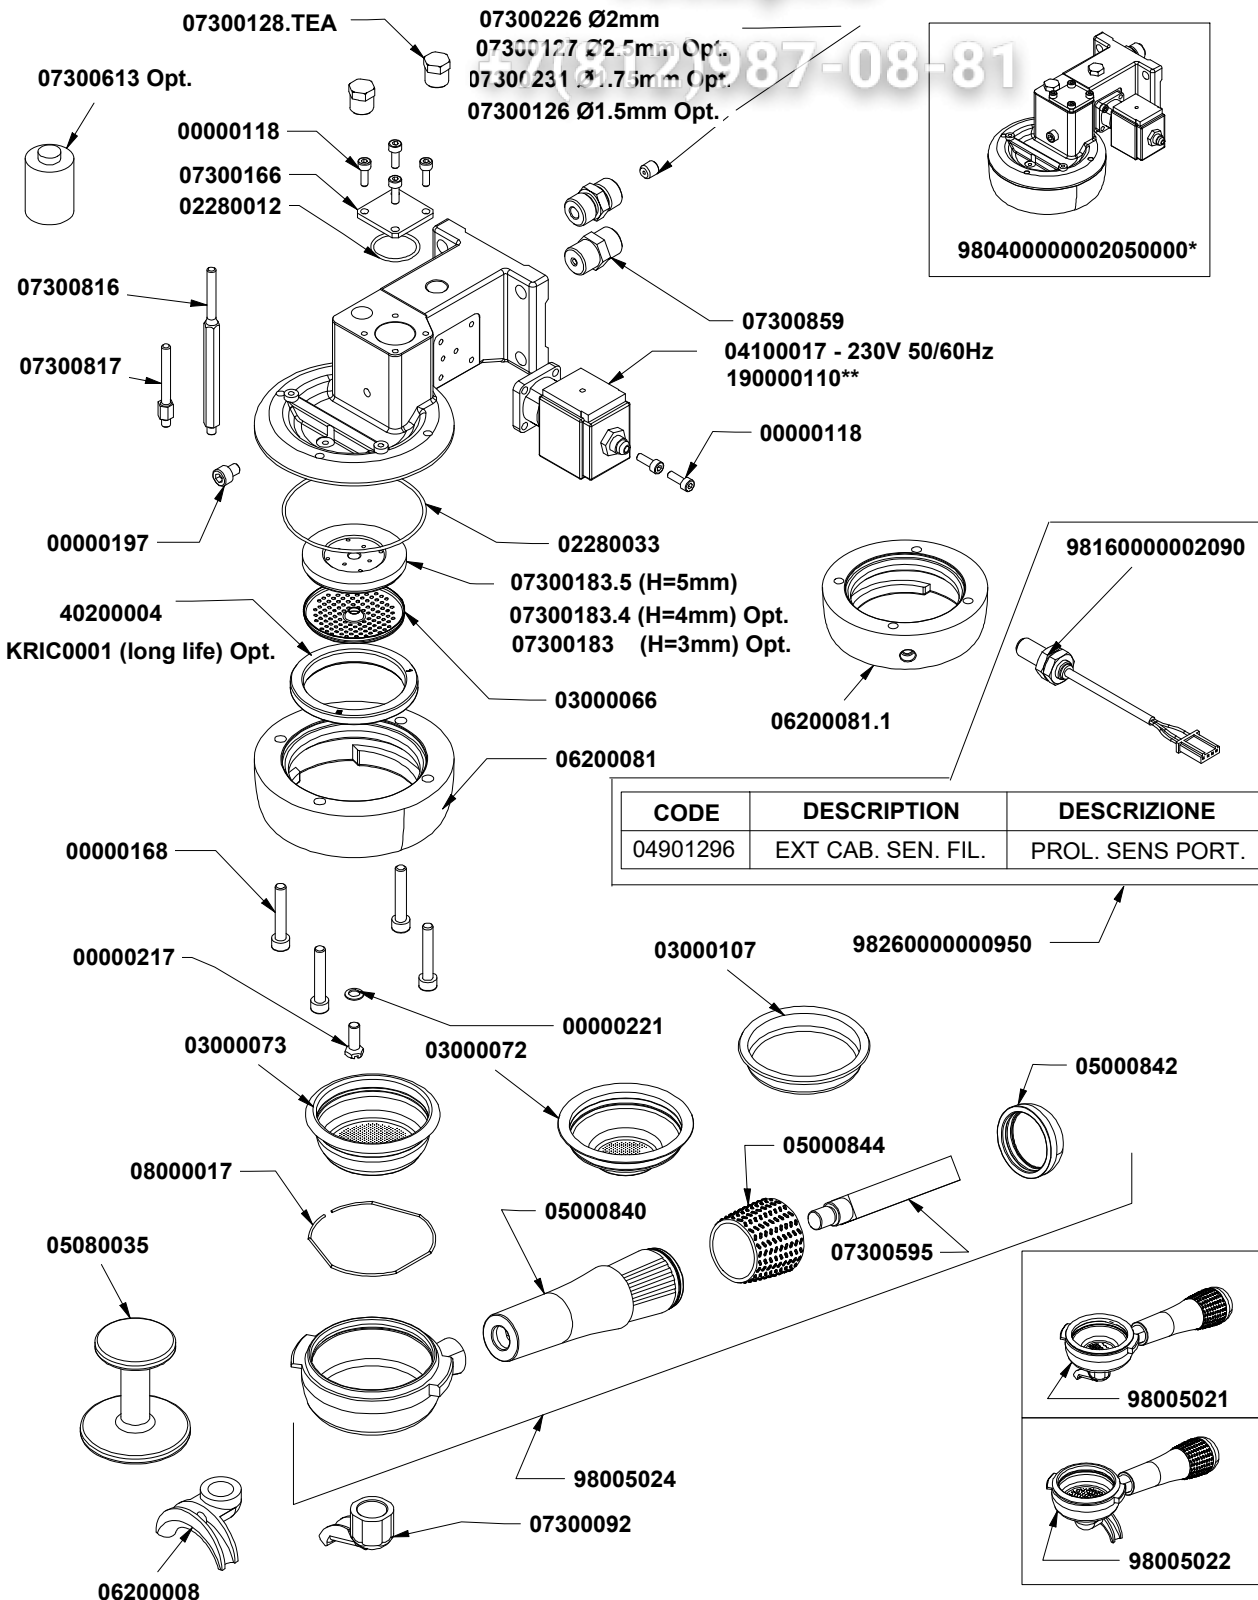

*Specify version
Specificare versione
**North America Market
Mercato Nord America