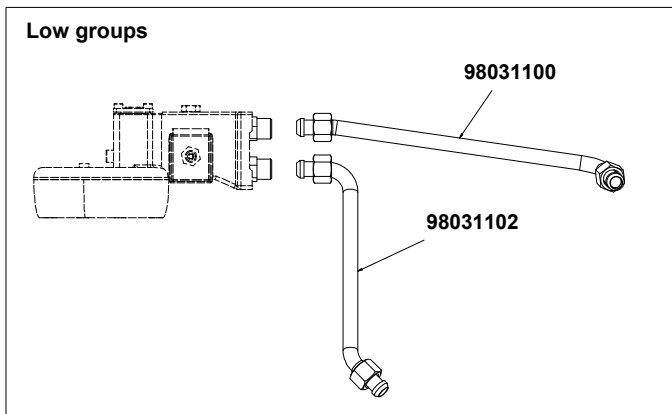

+7(812)987-08-81

T.11