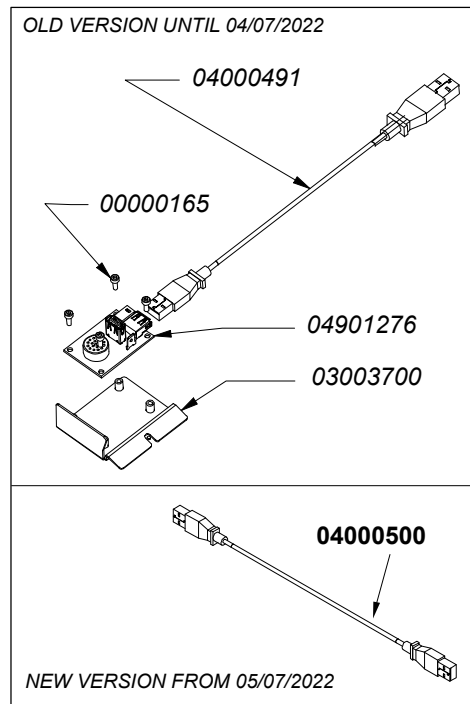

+7(812)987-08-81