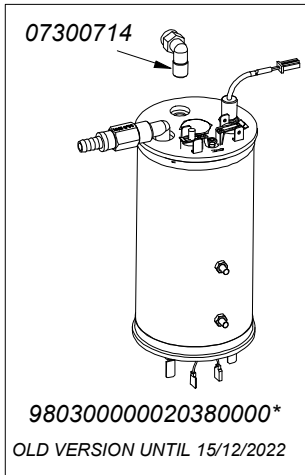

8(812)307-08-81

*Specify version
Specificare versione
**North America Market
Mercato Nord America