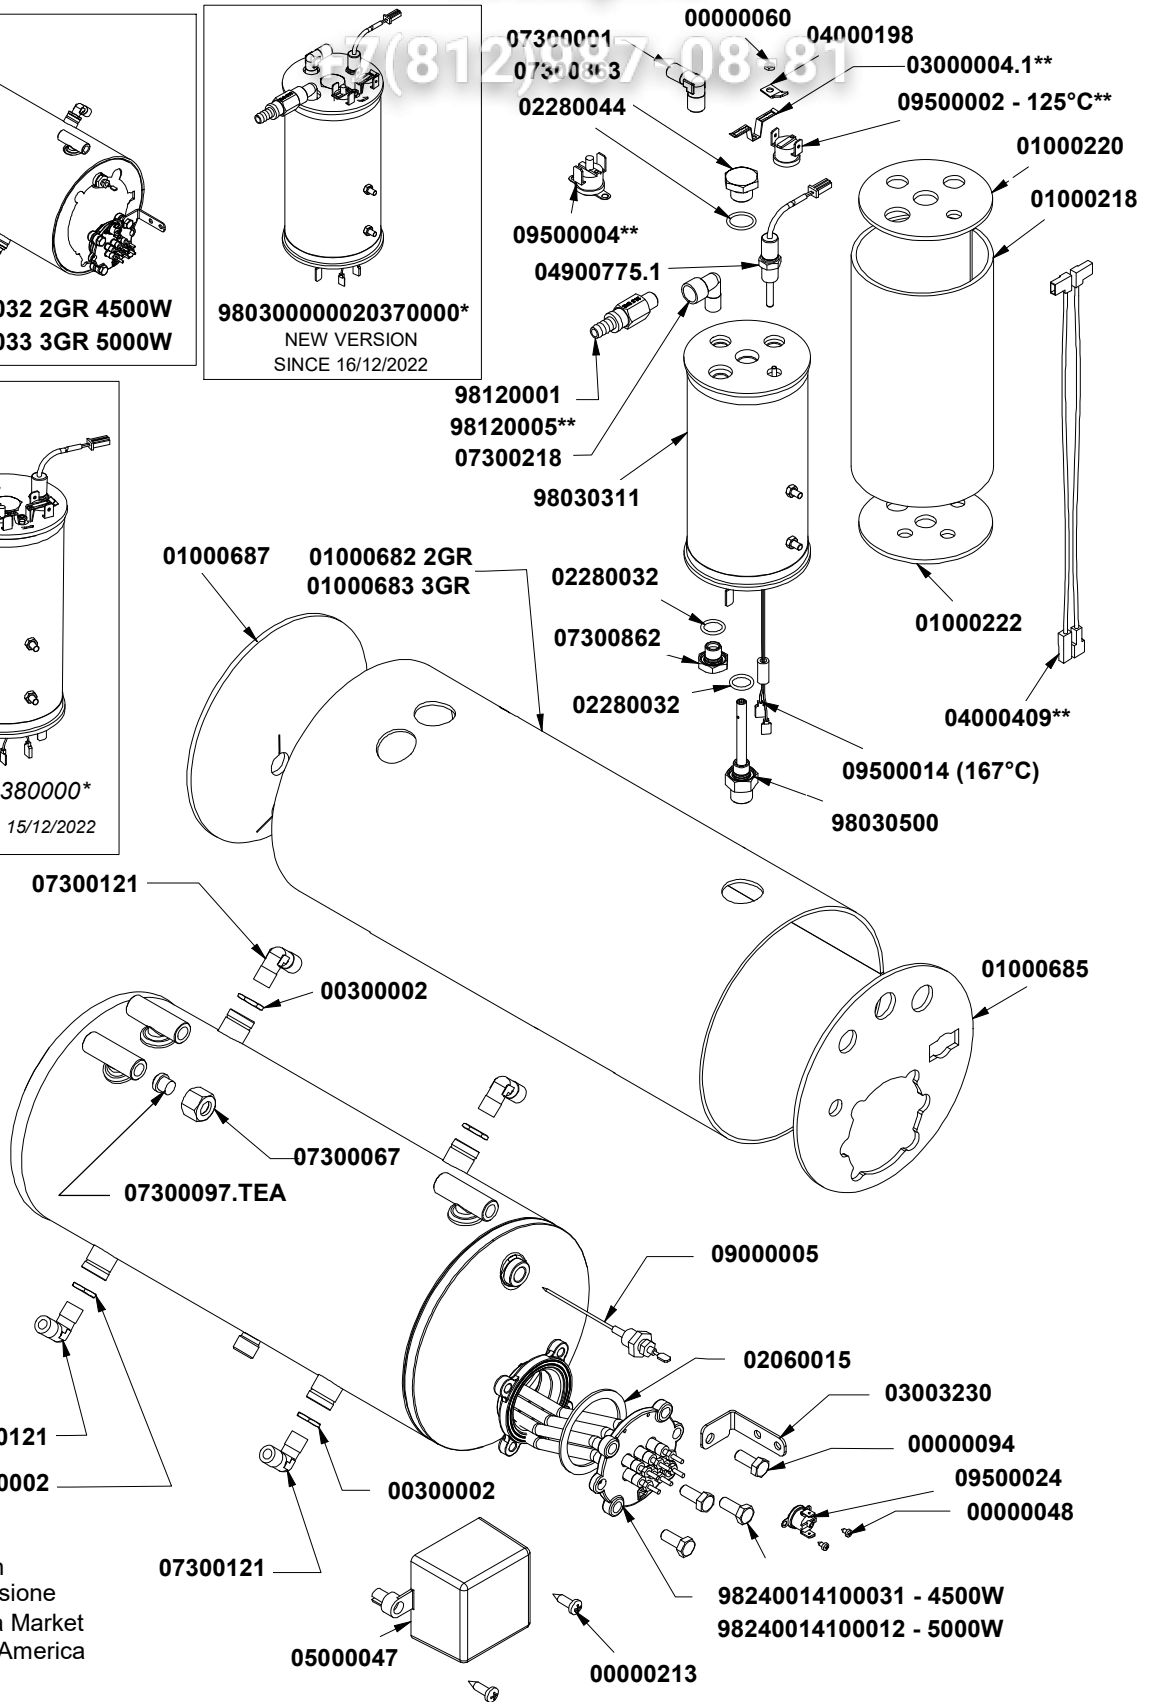

8(812)307-08-81

*Specify version
Specificare versione
**North America Market
Mercato Nord America