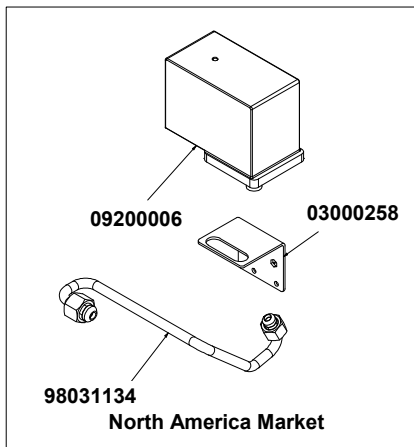

+7(812)987-08-81

T.11