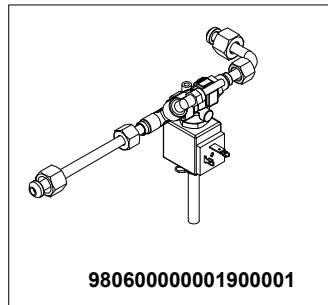

+7(812)987-08-81

T.11