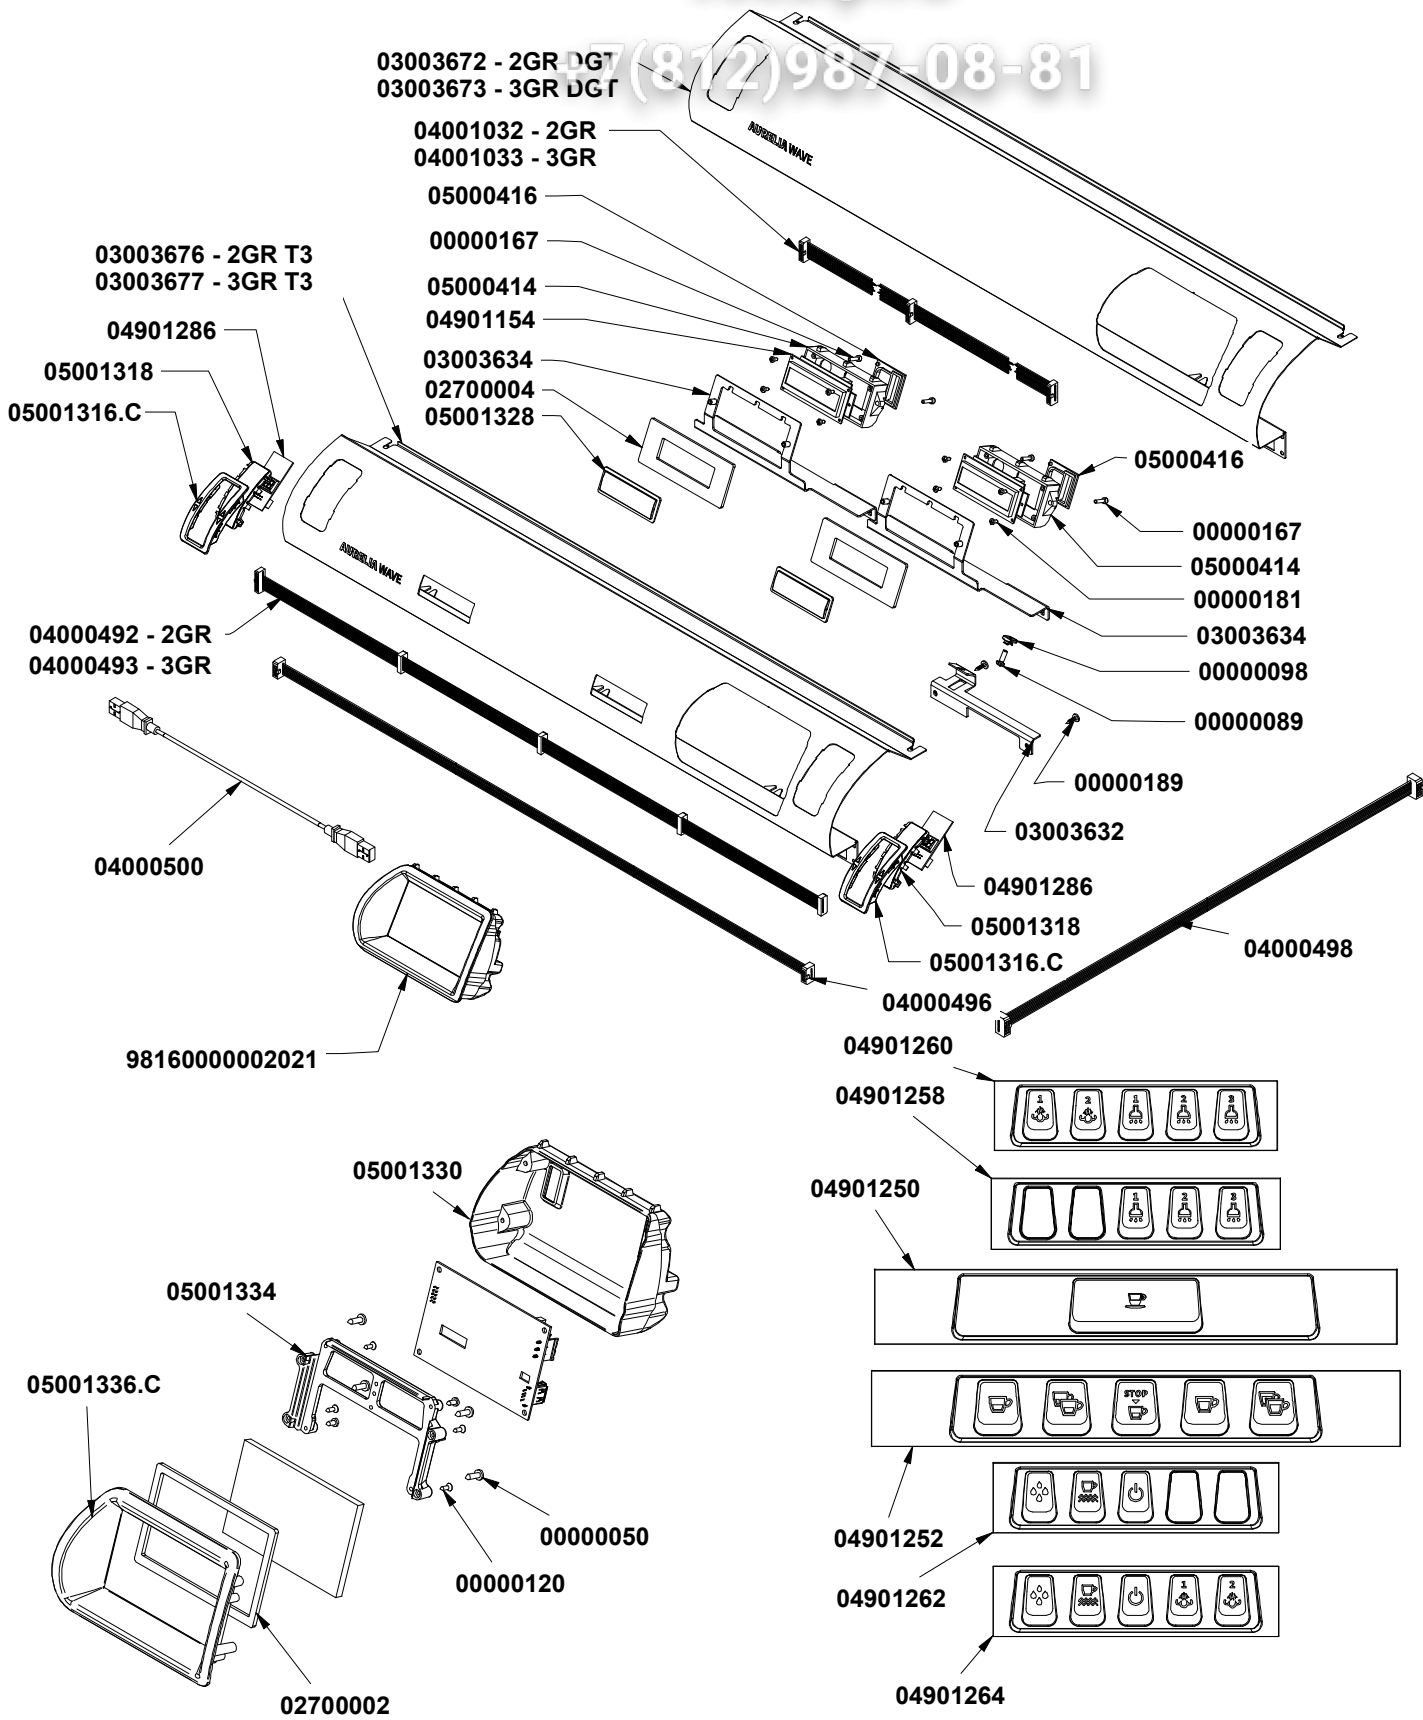

8 (812) 987-08-81