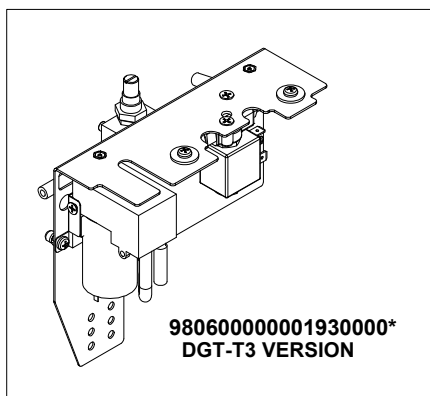

+7(812)987-08-81

**Specify version
Specificare versione
**North America Market
Mercato Nord America

T.16