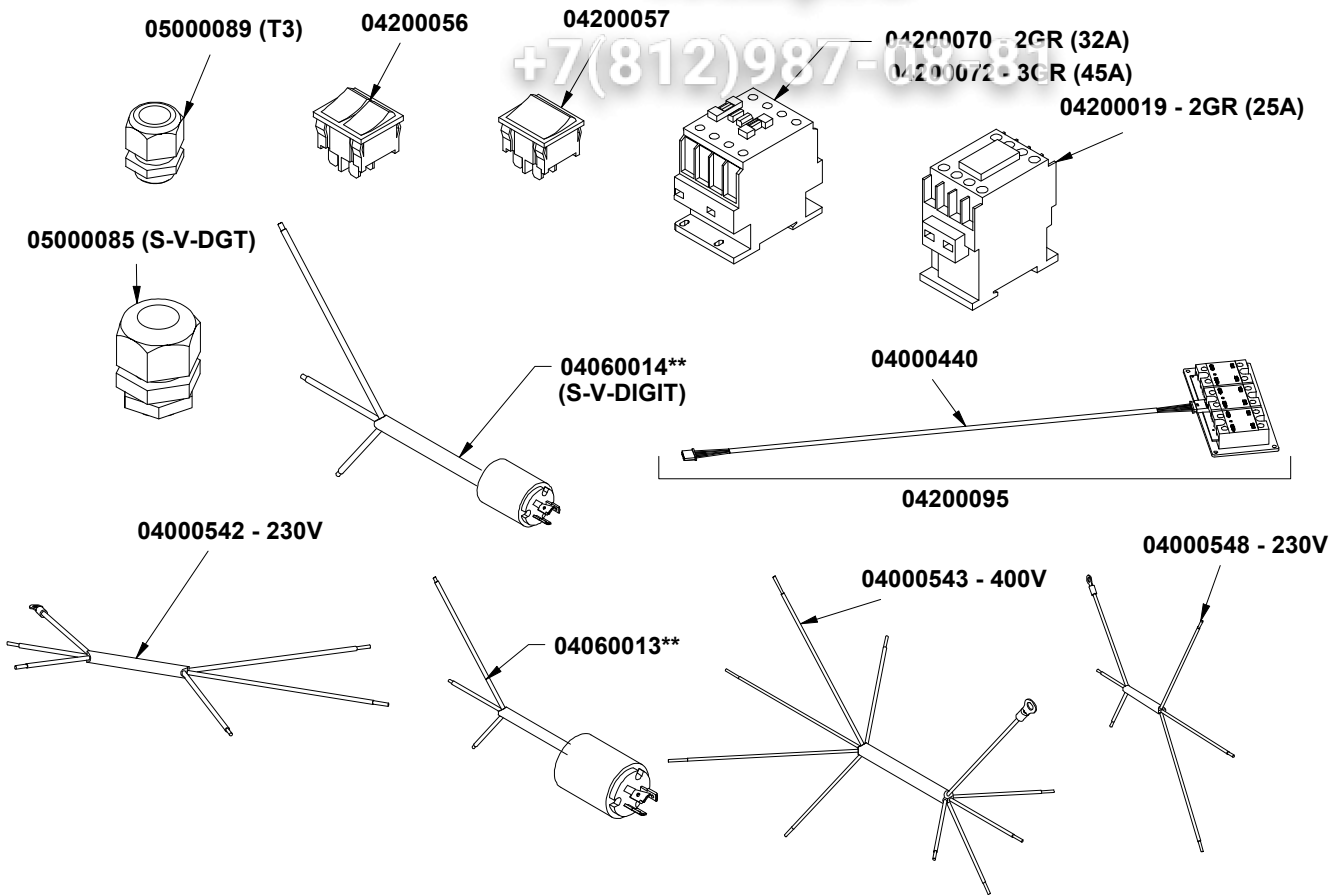

+7(812)987-0888

CODE	DESCRIPTION	DESCRIZIONE
04000340	CONVERSION CABLE 400V-230V	PONTICELLO CONVERSIONE 400V-230V
04000346	CUPWARMER WIRING 2GR S-V	CABLAGGIO SCALDATAZZE 2GR S-V
04000347	CUPWARMER WIRING 3GR S-V	CABLAGGIO SCALDATAZZE 3GR S-V
04000386	CUPWARMER WIRING 2GR DGT-T3	CABLAGGIO SCALDATAZZE 2GR DGT-T3
04000387	CUPWARMER WIRING 3GR DGT-T3	CABLAGGIO SCALDATAZZE 3GR DGT-T3
04000404	ADD. FLOWMETER CABLE 2GR	SUPPL. CABLAGGIO DOSATORI 2GR
04000405	ADD. FLOWMETER CABLE 3GR	SUPPL. CABLAGGIO DOSATORI 3GR
04000462	ELECTRICAL CABLE T3 2GR	IMPIANTO ELETTRICO T3 2GR
04000463	ELECTRICAL CABLE T3 3GR	IMPIANTO ELETTRICO T3 3GR
04000478	LIGHTS POWER WIRING S-V	CABLAGGIO TRASF. LUCI S-V
04000480	EASYCREAM WIRING DGT-T3	CABLAGGIO EASYCREAM DGT-T3
04000482	ADD. WIRING PROPORT. VALVE	SUPPL. PER ELETTROVALV. PROP.
04000483	PULSEJET WIRING 2GR	CABLAGGIO PULSEJET 2GR
04000484	PULSEJET WIRING 3GR	CABLAGGIO PULSEJET 3GR
04000486	WATER QUALITY CONTROL BOARD WIRING	CABL. SCHEDA CONTR. QUALITA' ACQUA
04000488	POWER WIRING FOR OPT. BOARD	CABL. CENTRALINA SERVIZI
04000490	POWER WIRING OPT-MAIN BOARD	CABL. CENTR. POTENZA-SERVIZI

**North America Market
Mercato Nord America