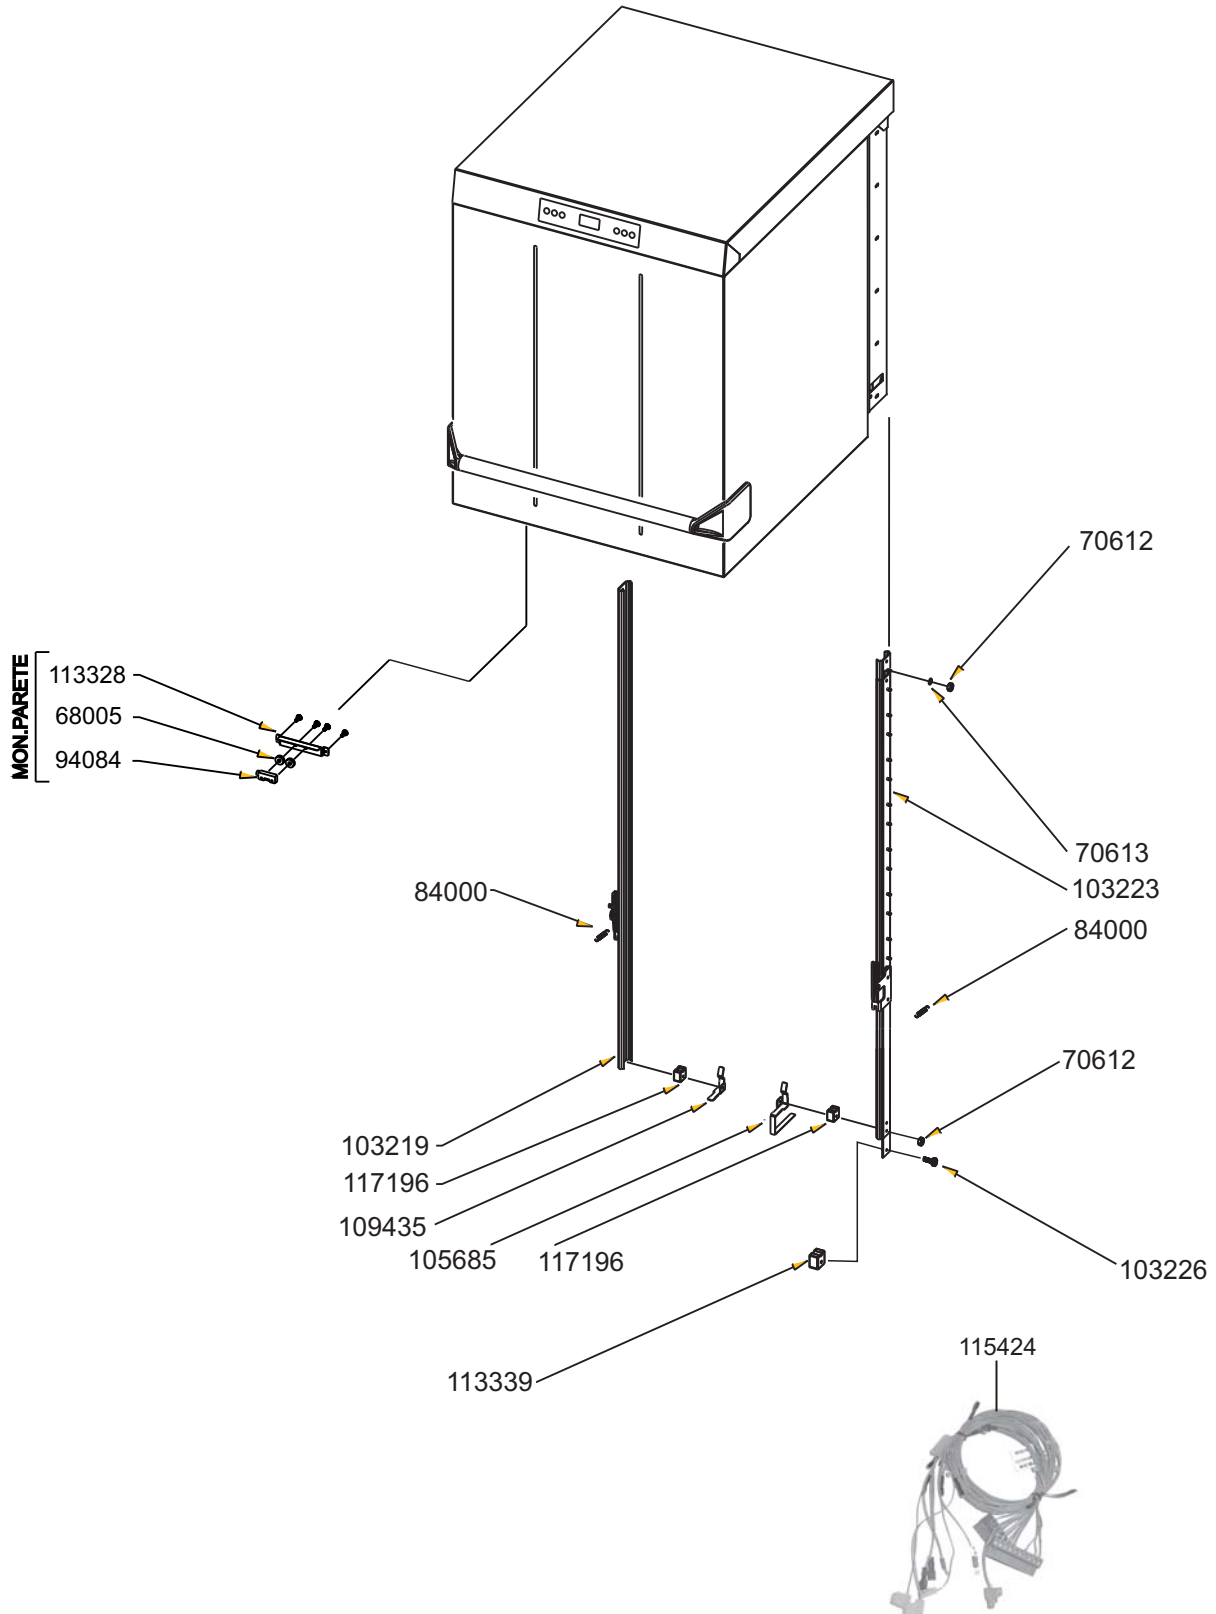

Зип Общепит

vsezip.ru

+7(812)987-08-81