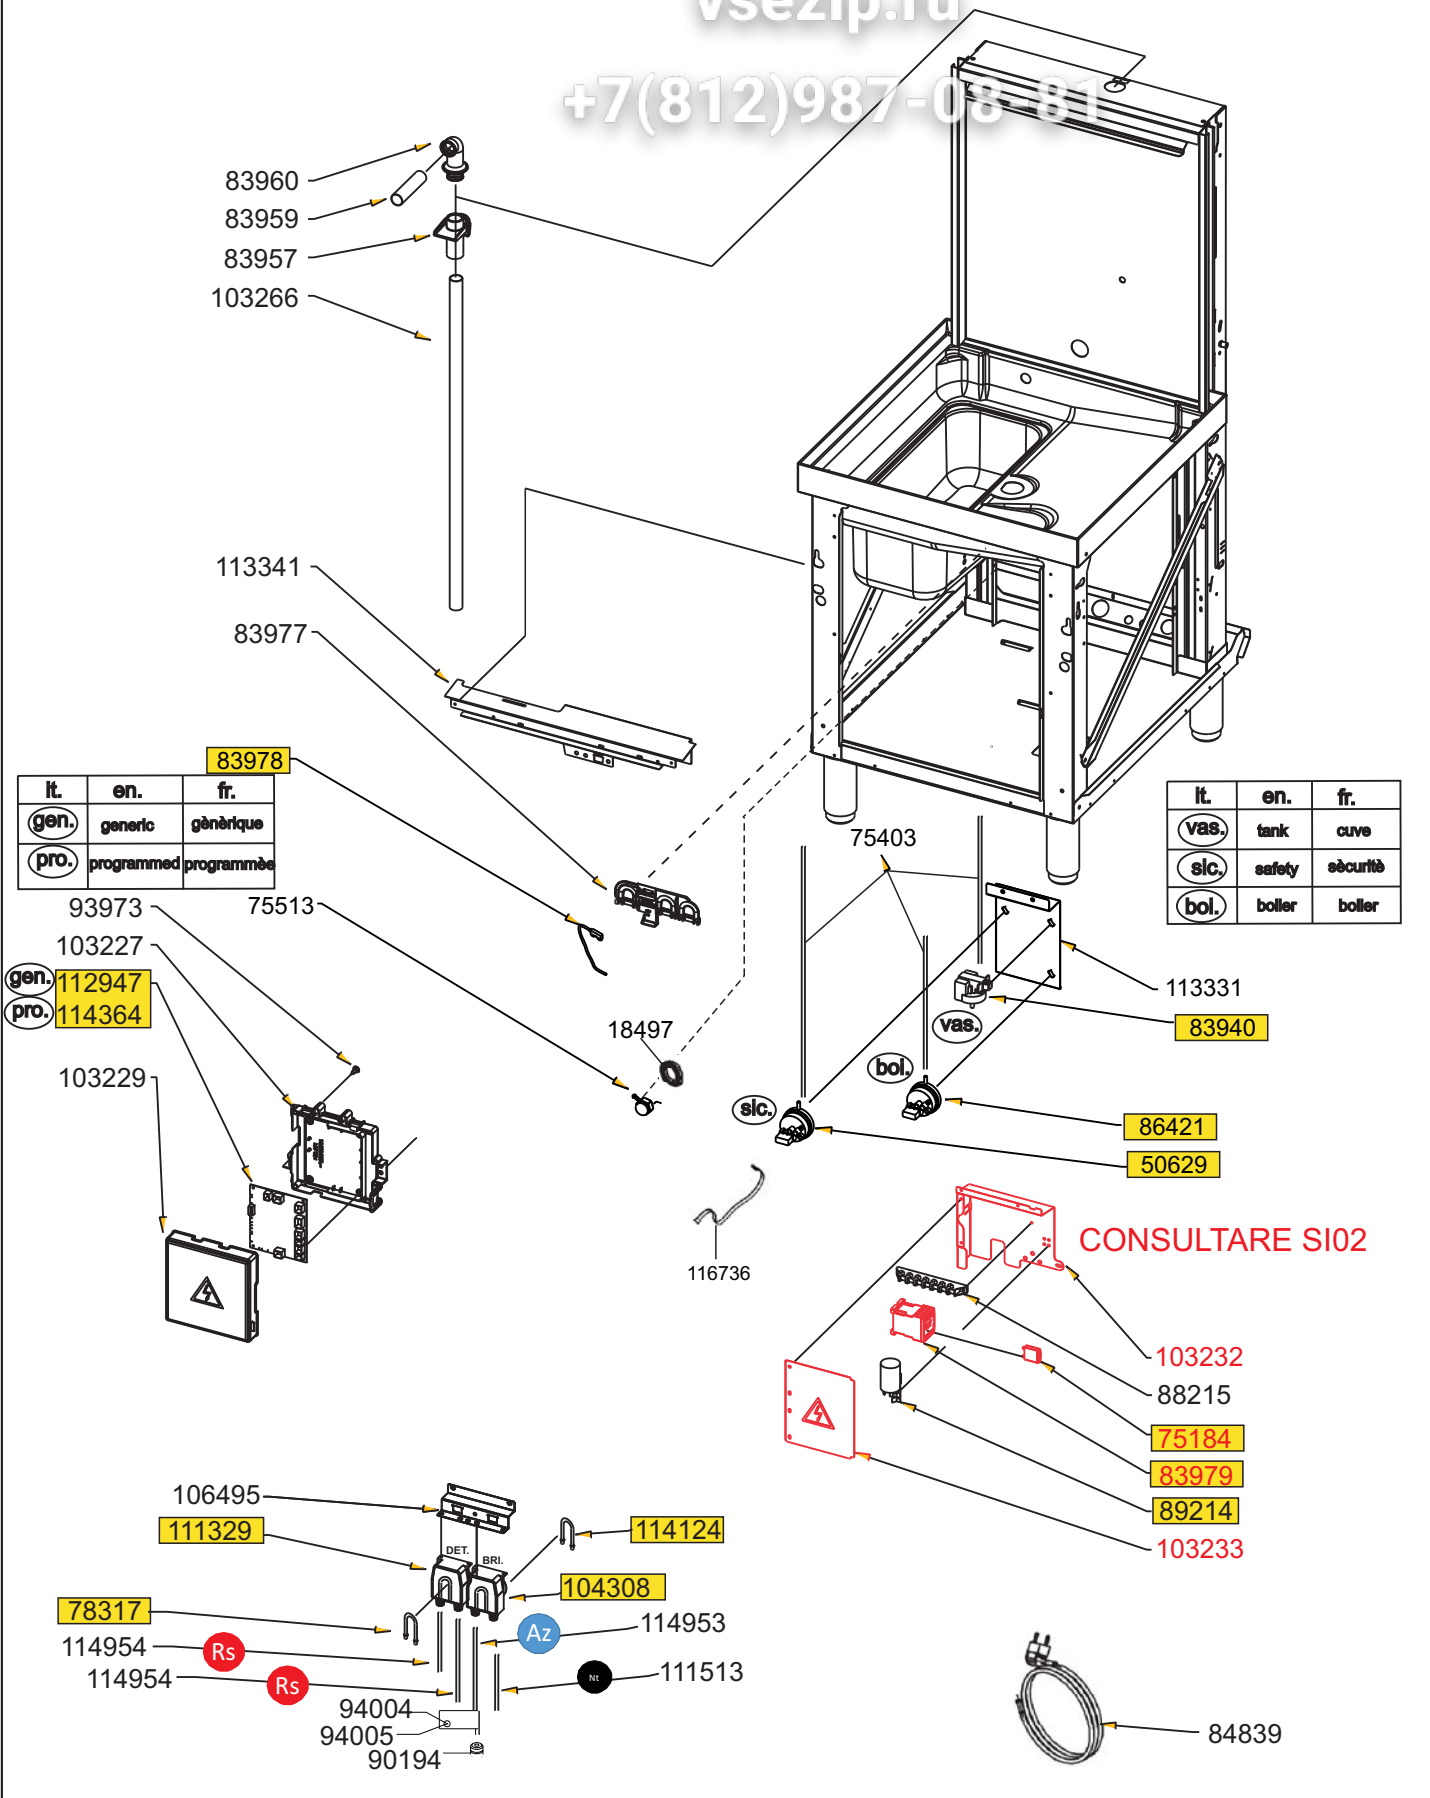

Зип Общежит

vsezip.ru

+7(812)987-08-81

it.	en.	fr.
gen.	generic	générique
pro.	programmed	programmée

it.	en.	fr.
vas.	tank	cuve
slc.	safety	sécurité
bol.	boiler	boiler

CONSULTARE SI02