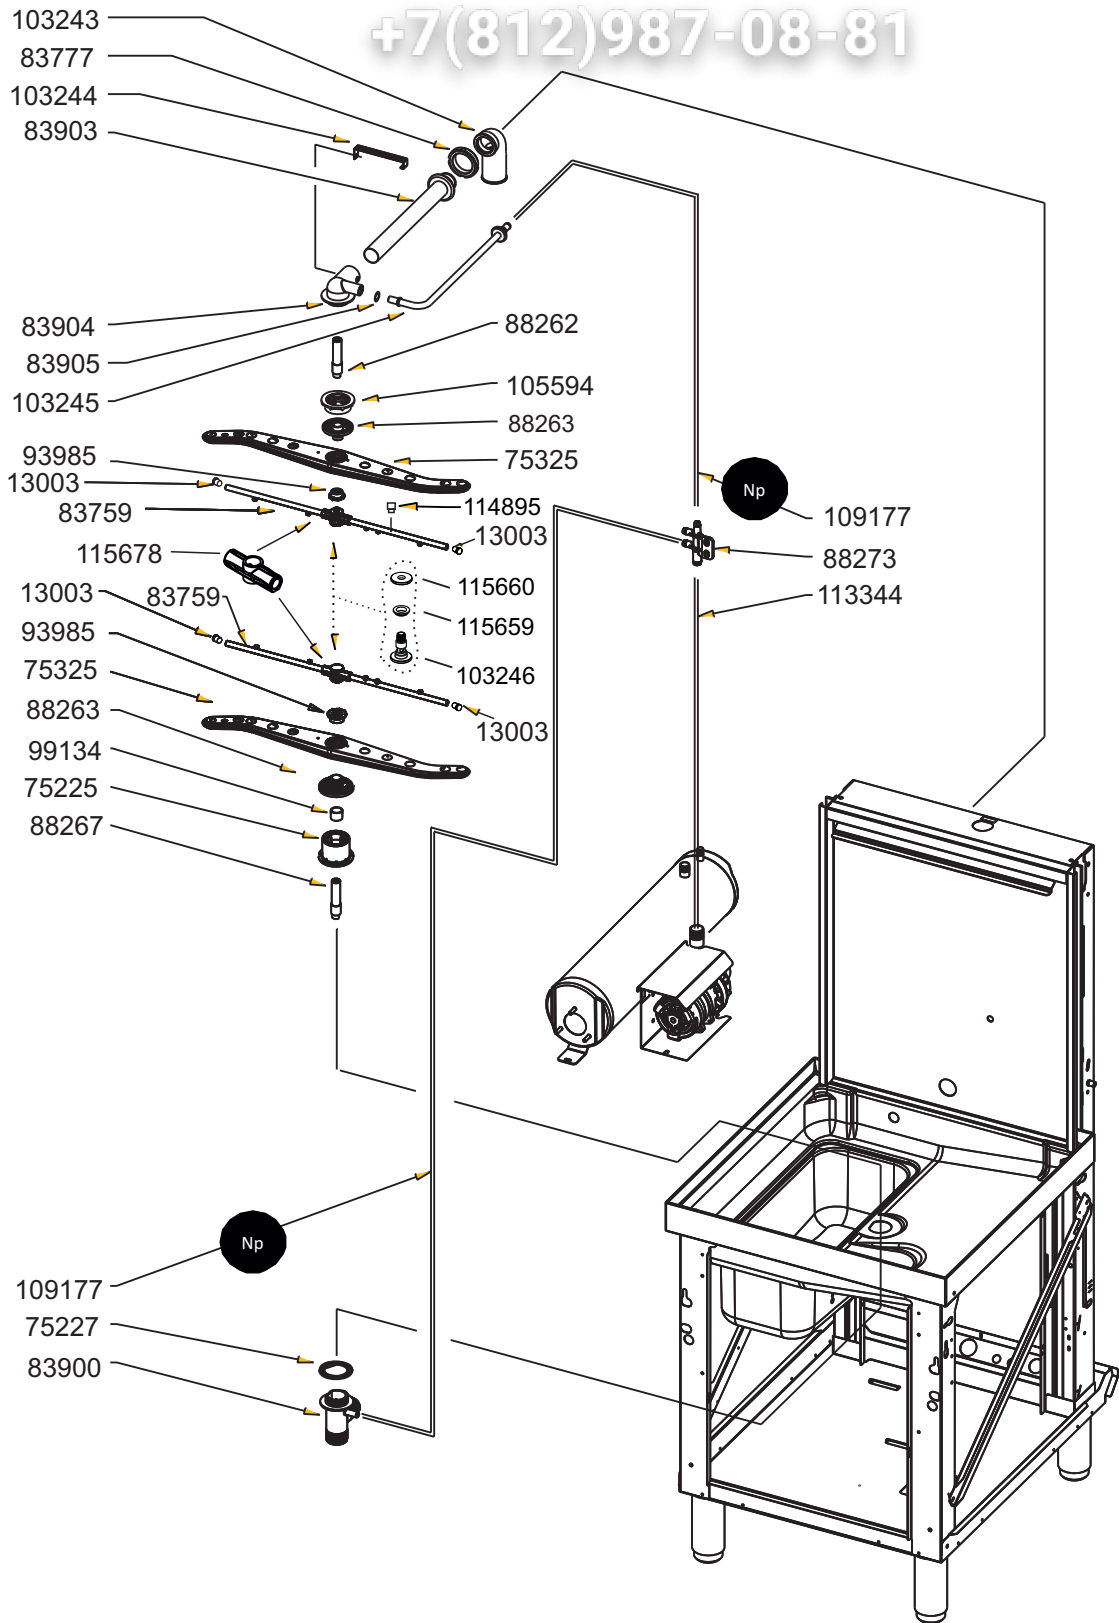

Зип Общепит

vsezip.ru

+7(812)987-08-81