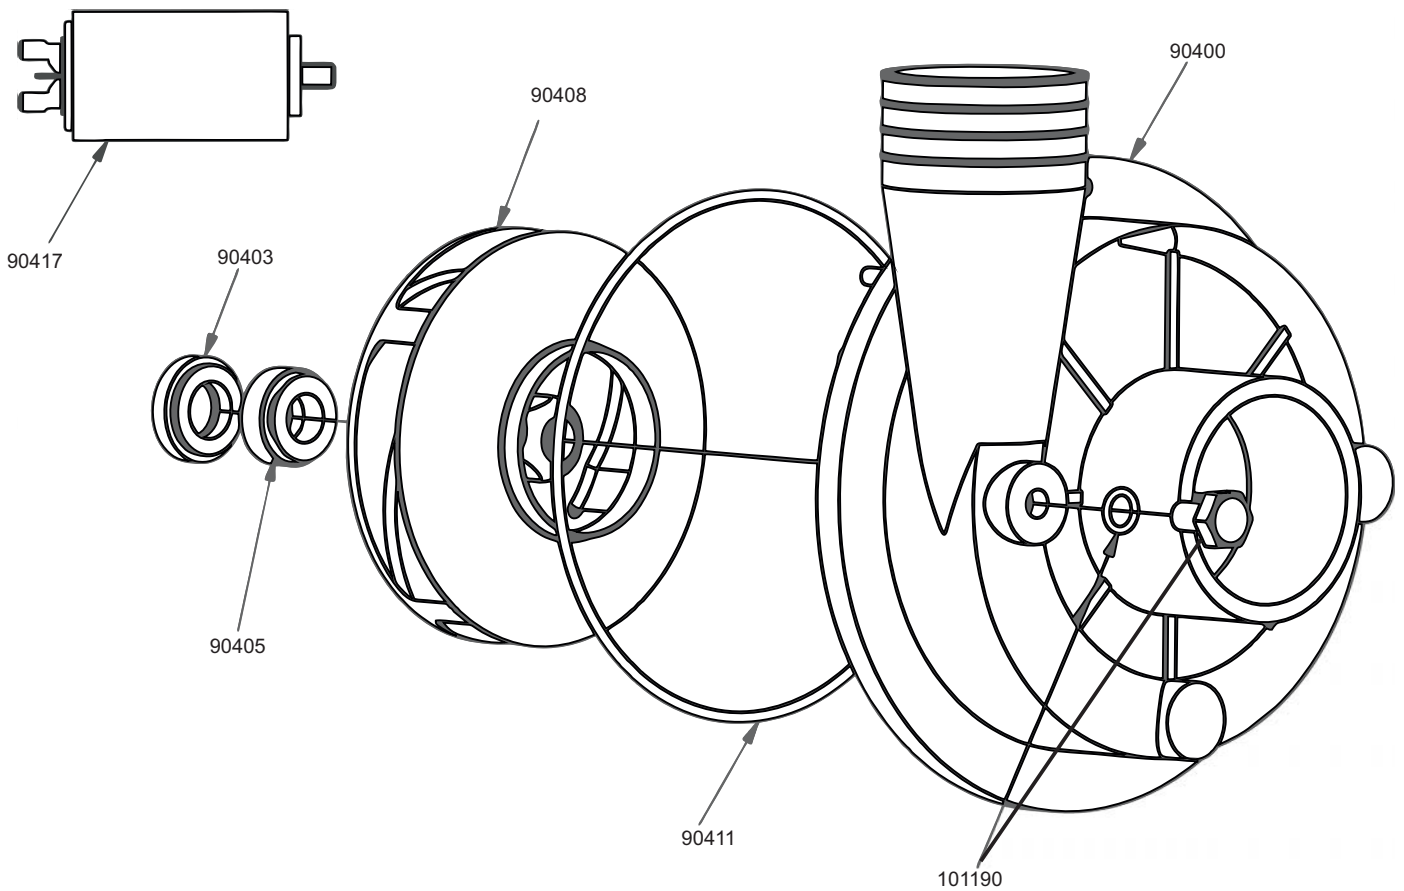

Зип Общепит

vsezip.ru

+7(812)987-08-81

POMPA DI RISCIAQUO
RINSE PUMP