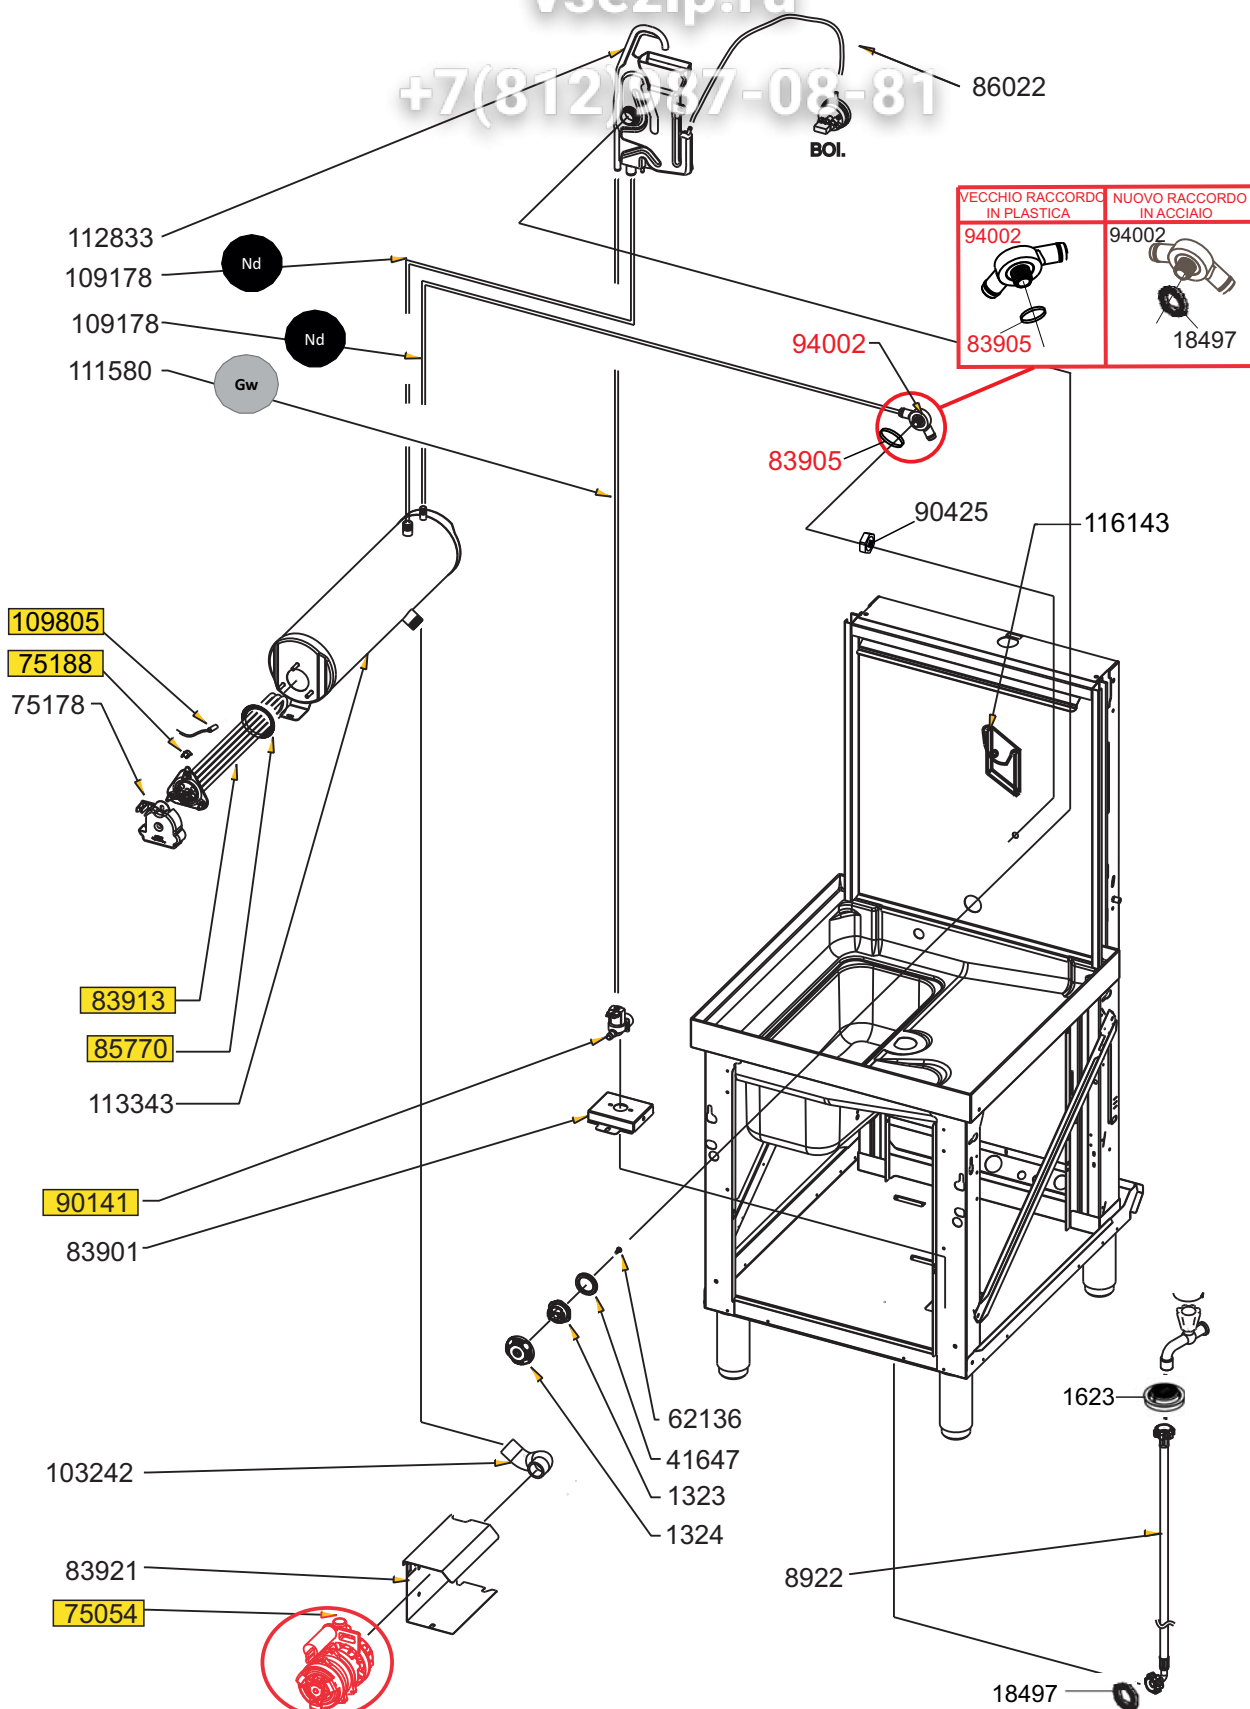

CONSULTARE TAVOLA D1

Зип Общепит

vsezip.ru

+7(812)987-08-81

POMPA DI RISCIAQUO
RINSE PUMP

Зип Общепит

vsezip.ru

+7(812)987-08-81

66095

93412

116496

93414

TUBI/HOSE/TUYAU/SCHLAUCH			
TYPE	CODE	N.POS.	Qt./Mt.
Gw	758975183	111580	5
Nt	758975181	111513	5
B	758975033	109144	5
Nd	758975036	109178	5
Np	758975035	109177	5
Wt	758975034	109176	5