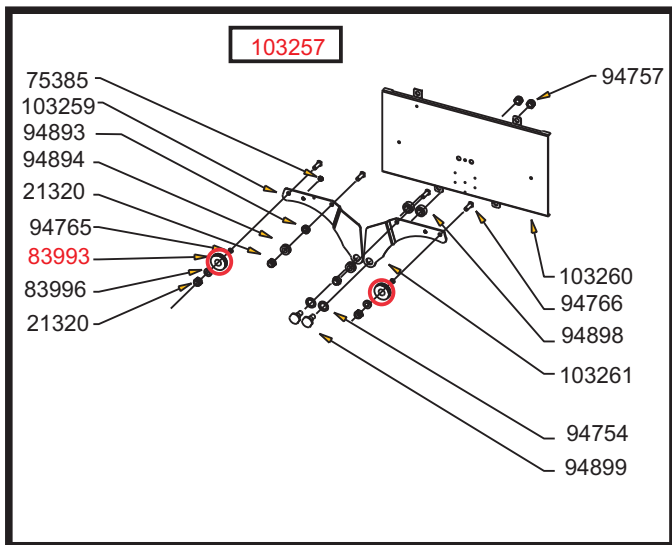

VECCHIA CONFIGURAZIONE

03/09/2018