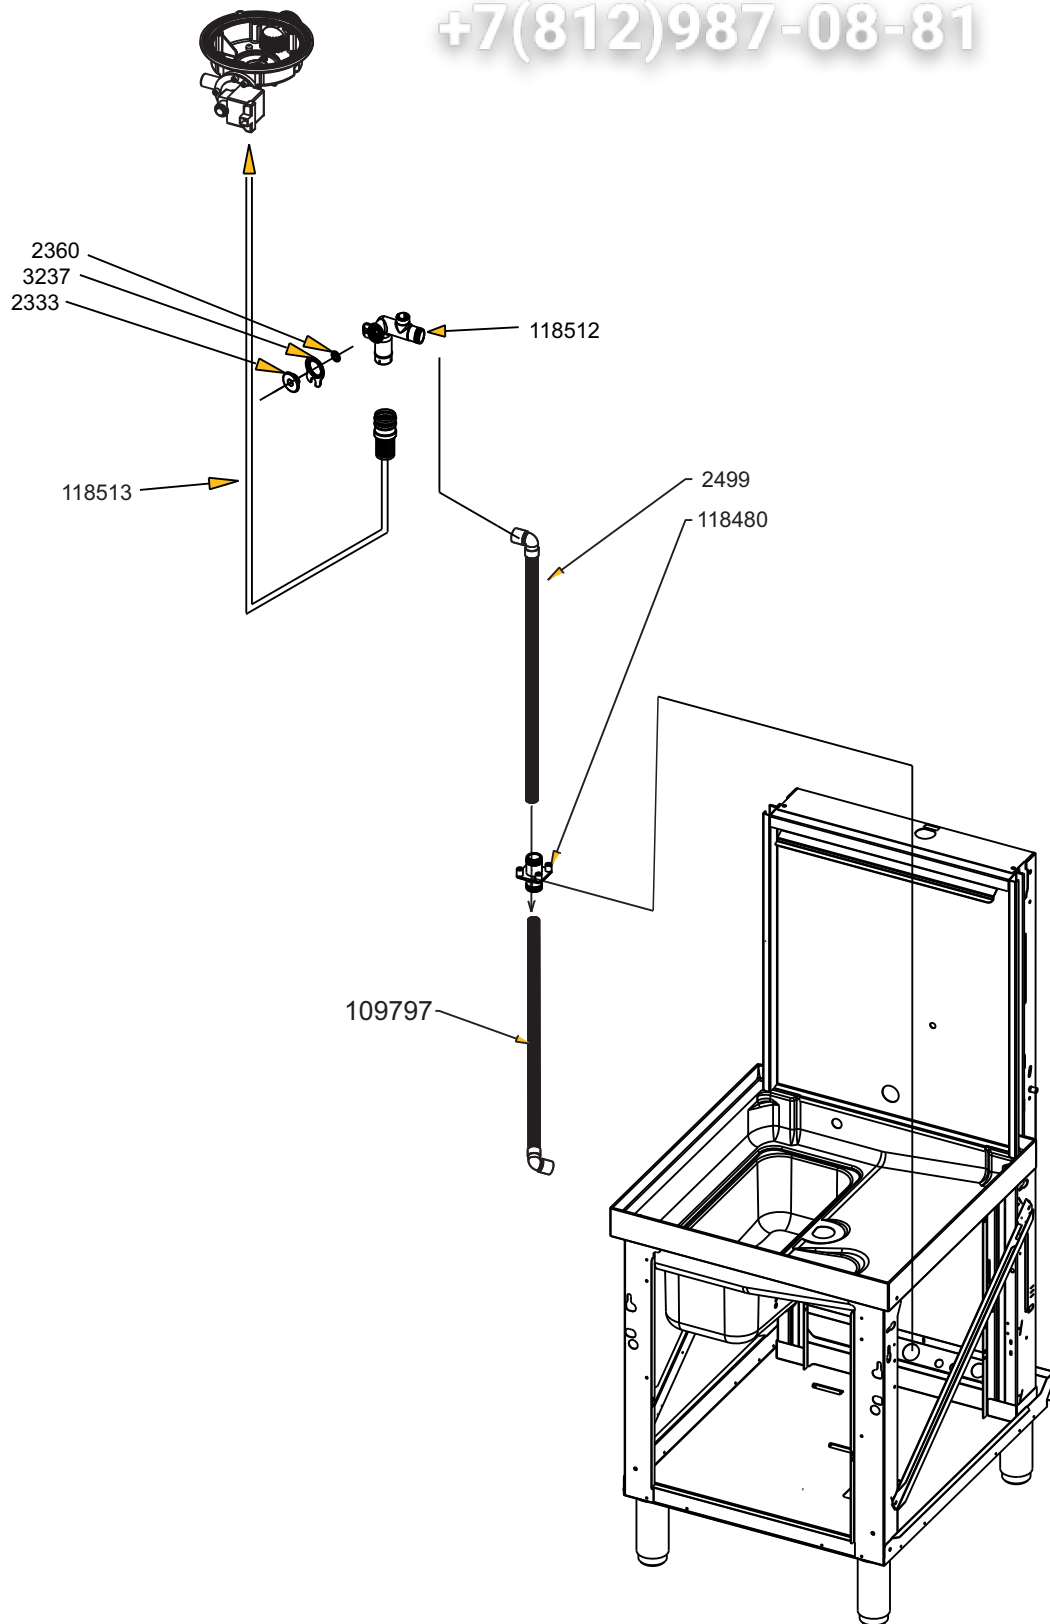

Зип Общепит

vsezip.ru

+7(812)987-08-81