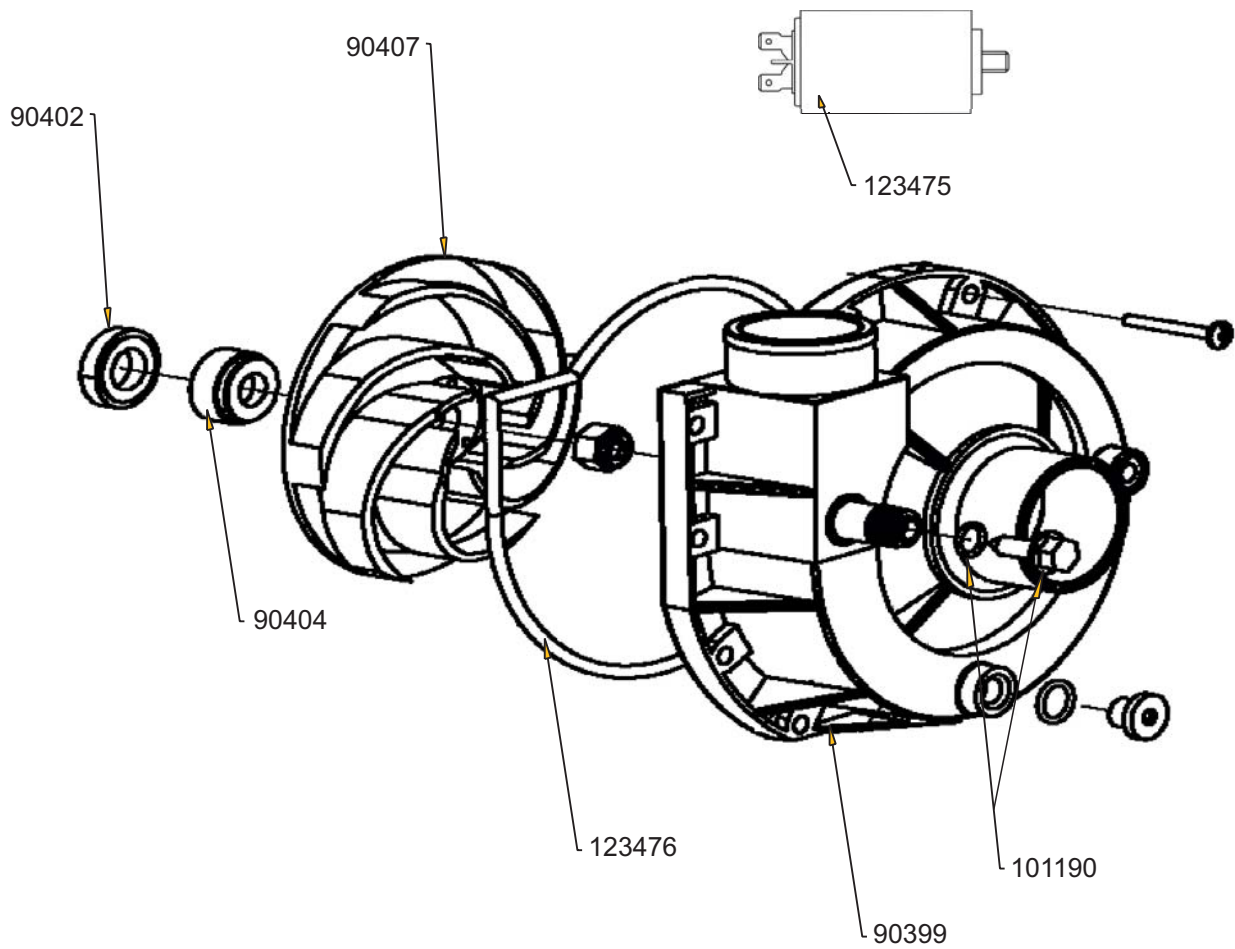

Зип Ощепит

vsezip.ru

+7(812)987-08-81

POMPA DI LAVAGGIO
WASH PUMP