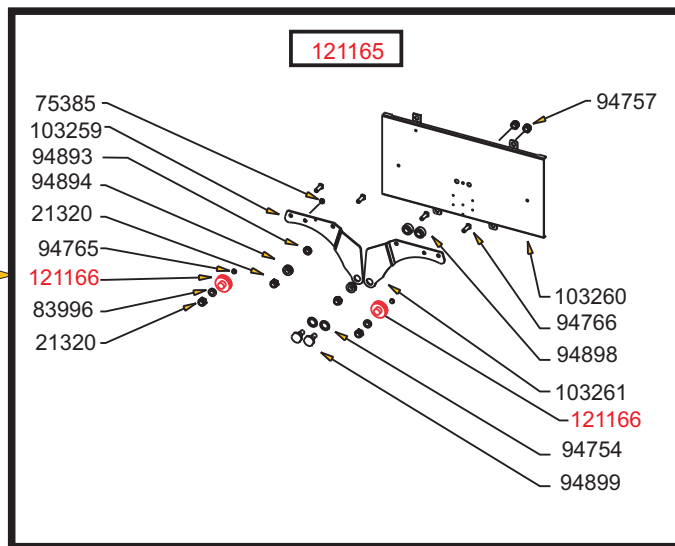

NUOVA CONFIGURAZIONE

03/09/2018