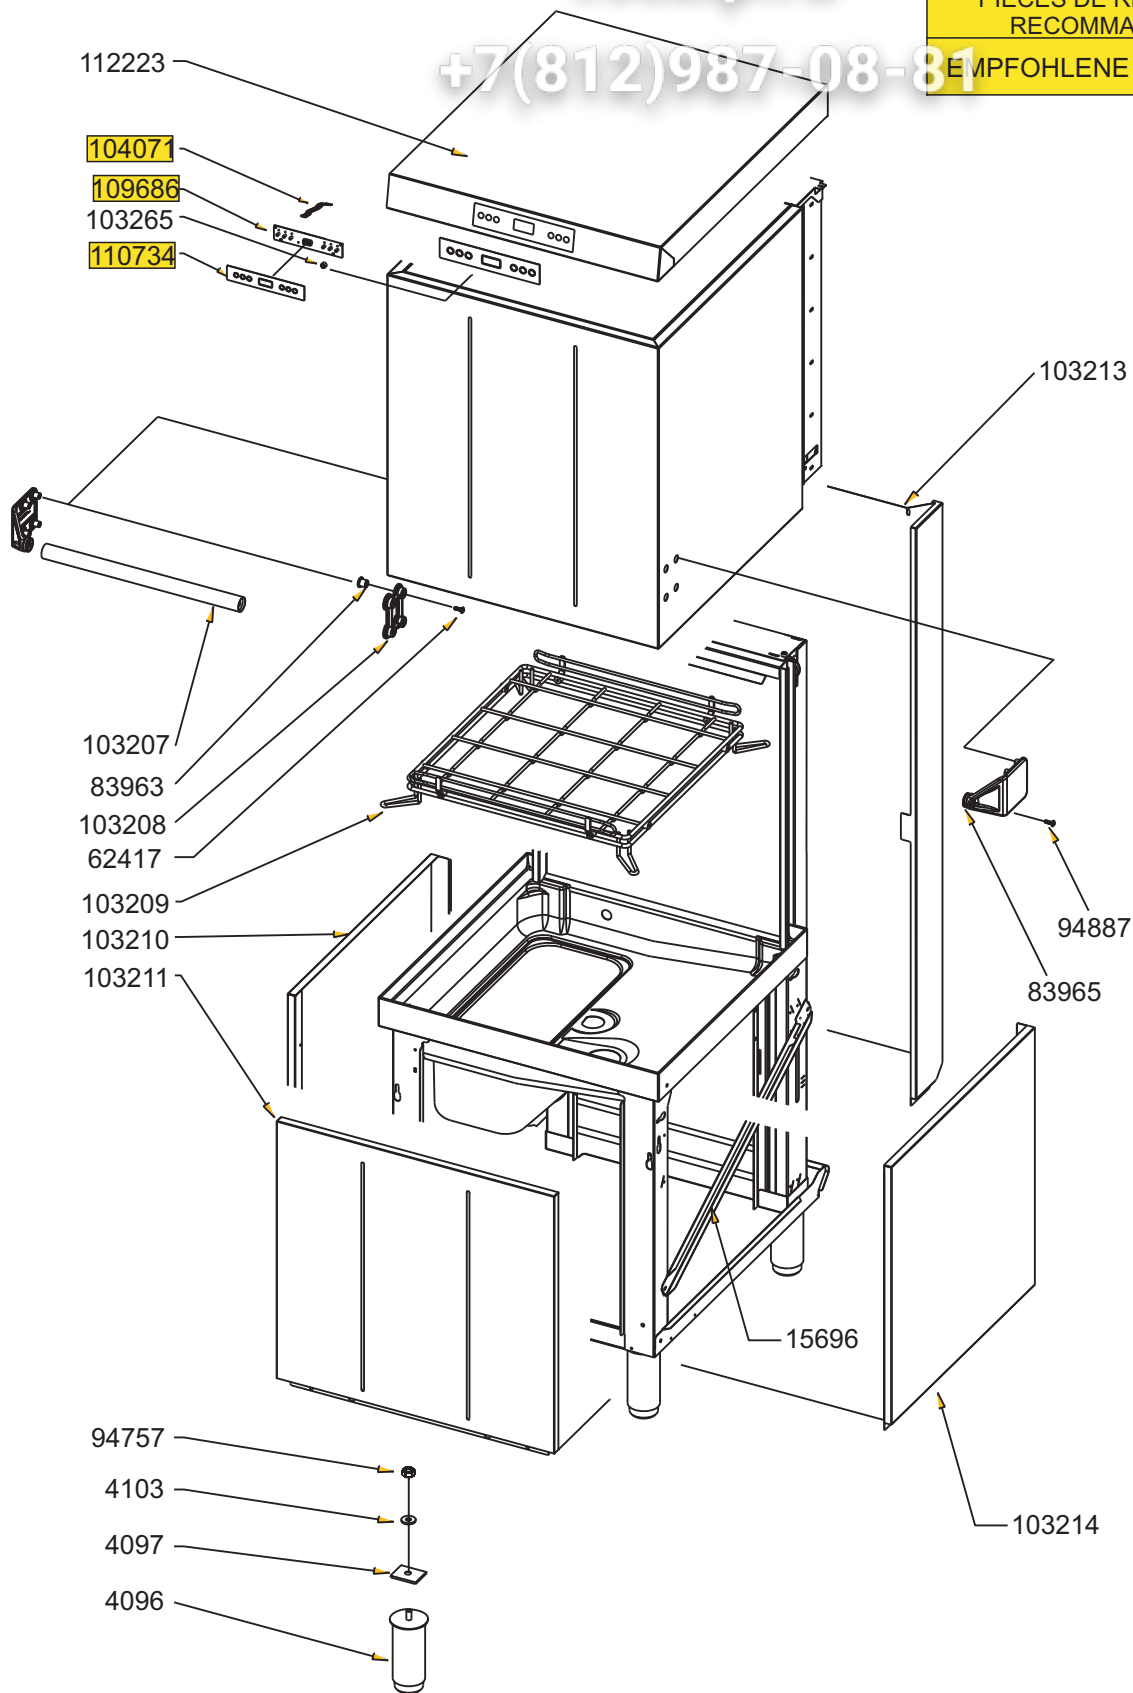

Зип Общепит

vsezip.ru

+7(812)987-08-81

RICAMBI CONSIGLIATI
RECOMMENDED PARTS
PIECES DE RECHANGE RECOMMANDEES
EMPFOHLENE ERSATZEILE