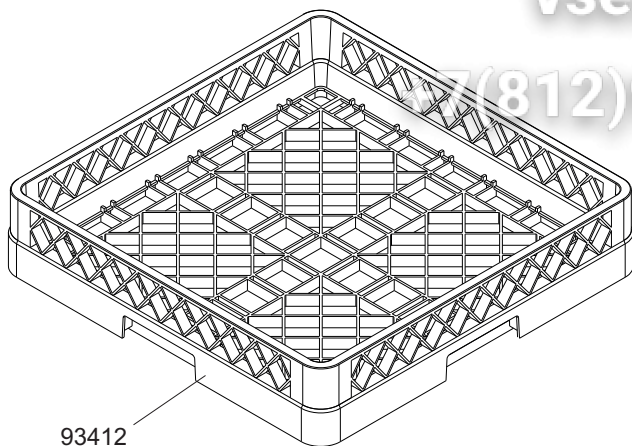

66095

93412

116496

93414

TUBI/HOSE/TUYAU/SCHLAUCH			
TYPE	CODE	N.POS.	Qt./Mt.
Gw	758975183	111580	5
Nt	758975181	111513	5
B	758975033	109144	5
Nd	758975036	109178	5
Np	758975035	109177	5
Wt	758975034	109176	5