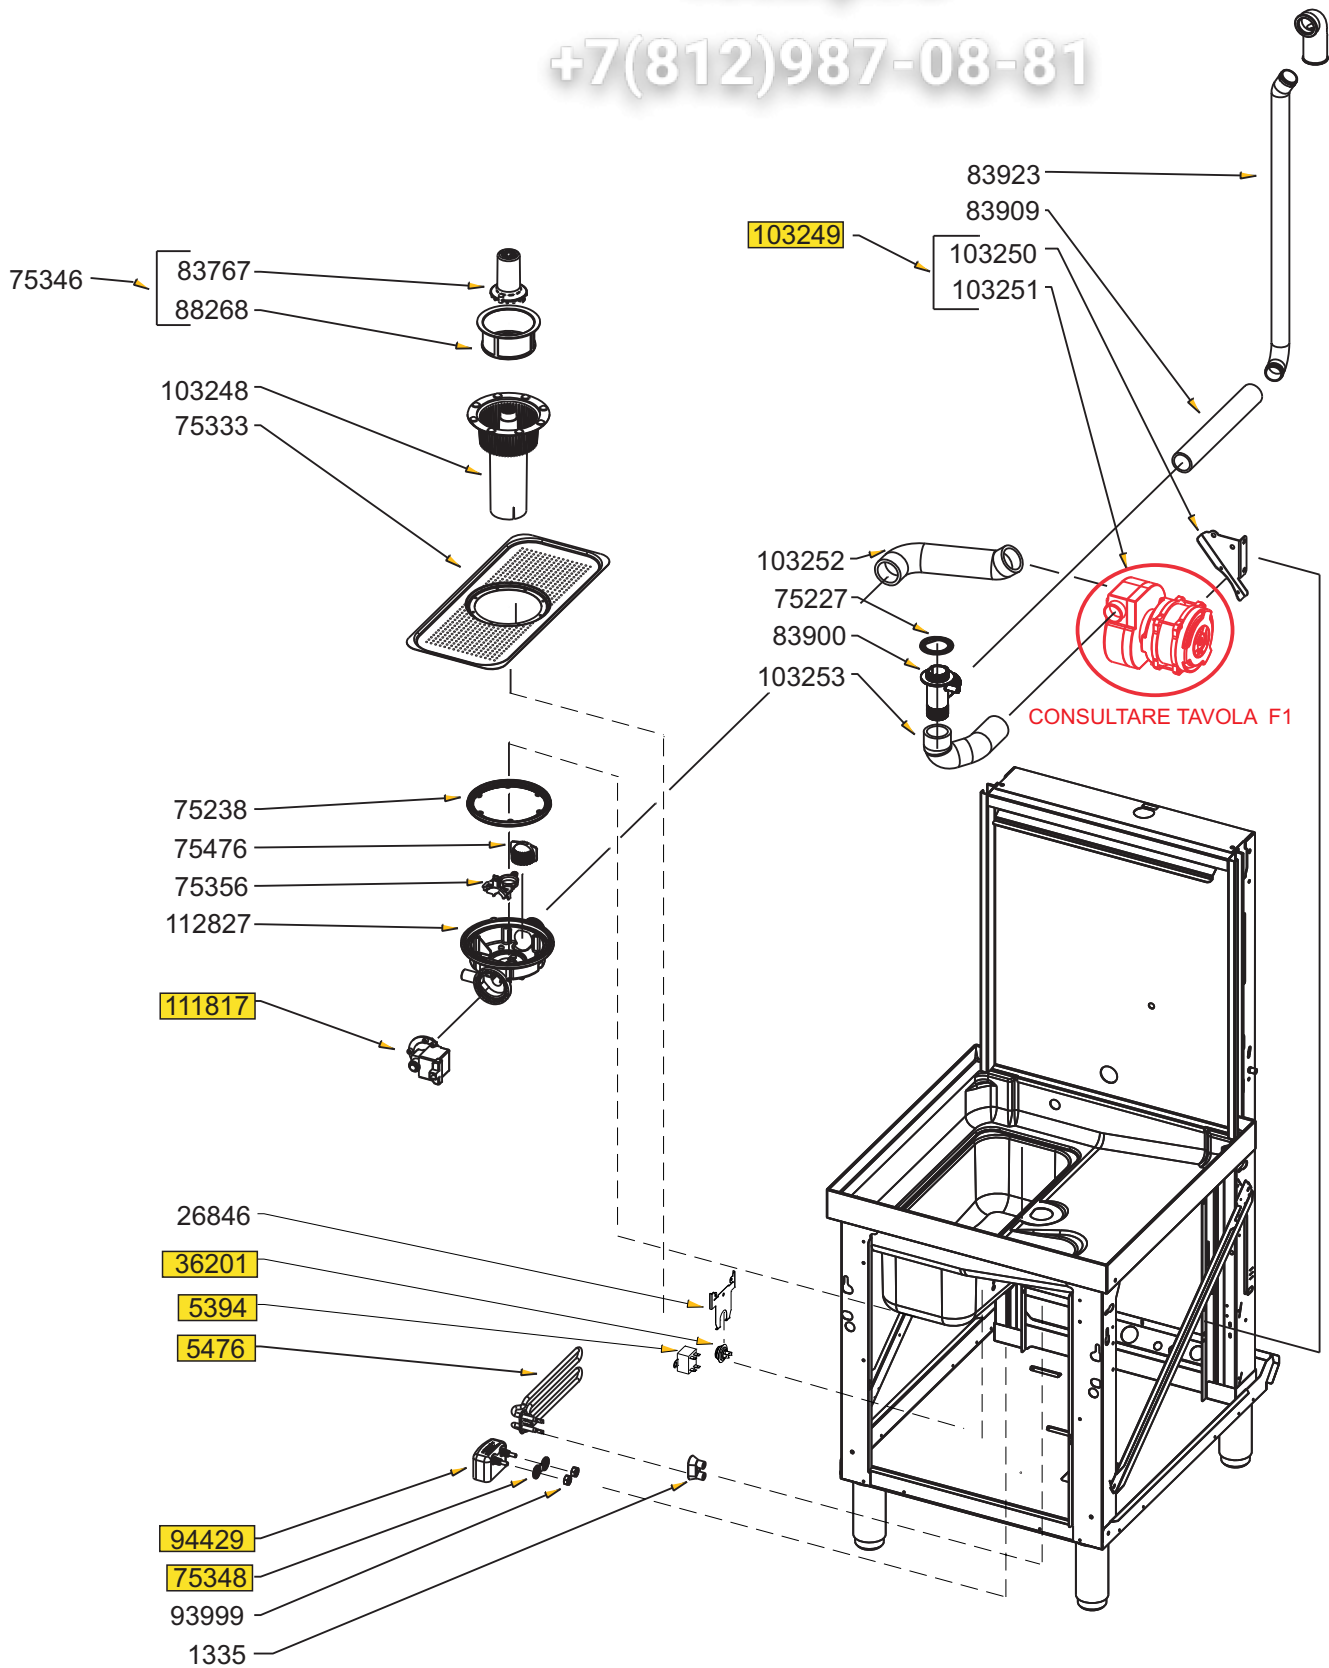

Зип Общепит

vsezip.ru

+7(812)987-08-81