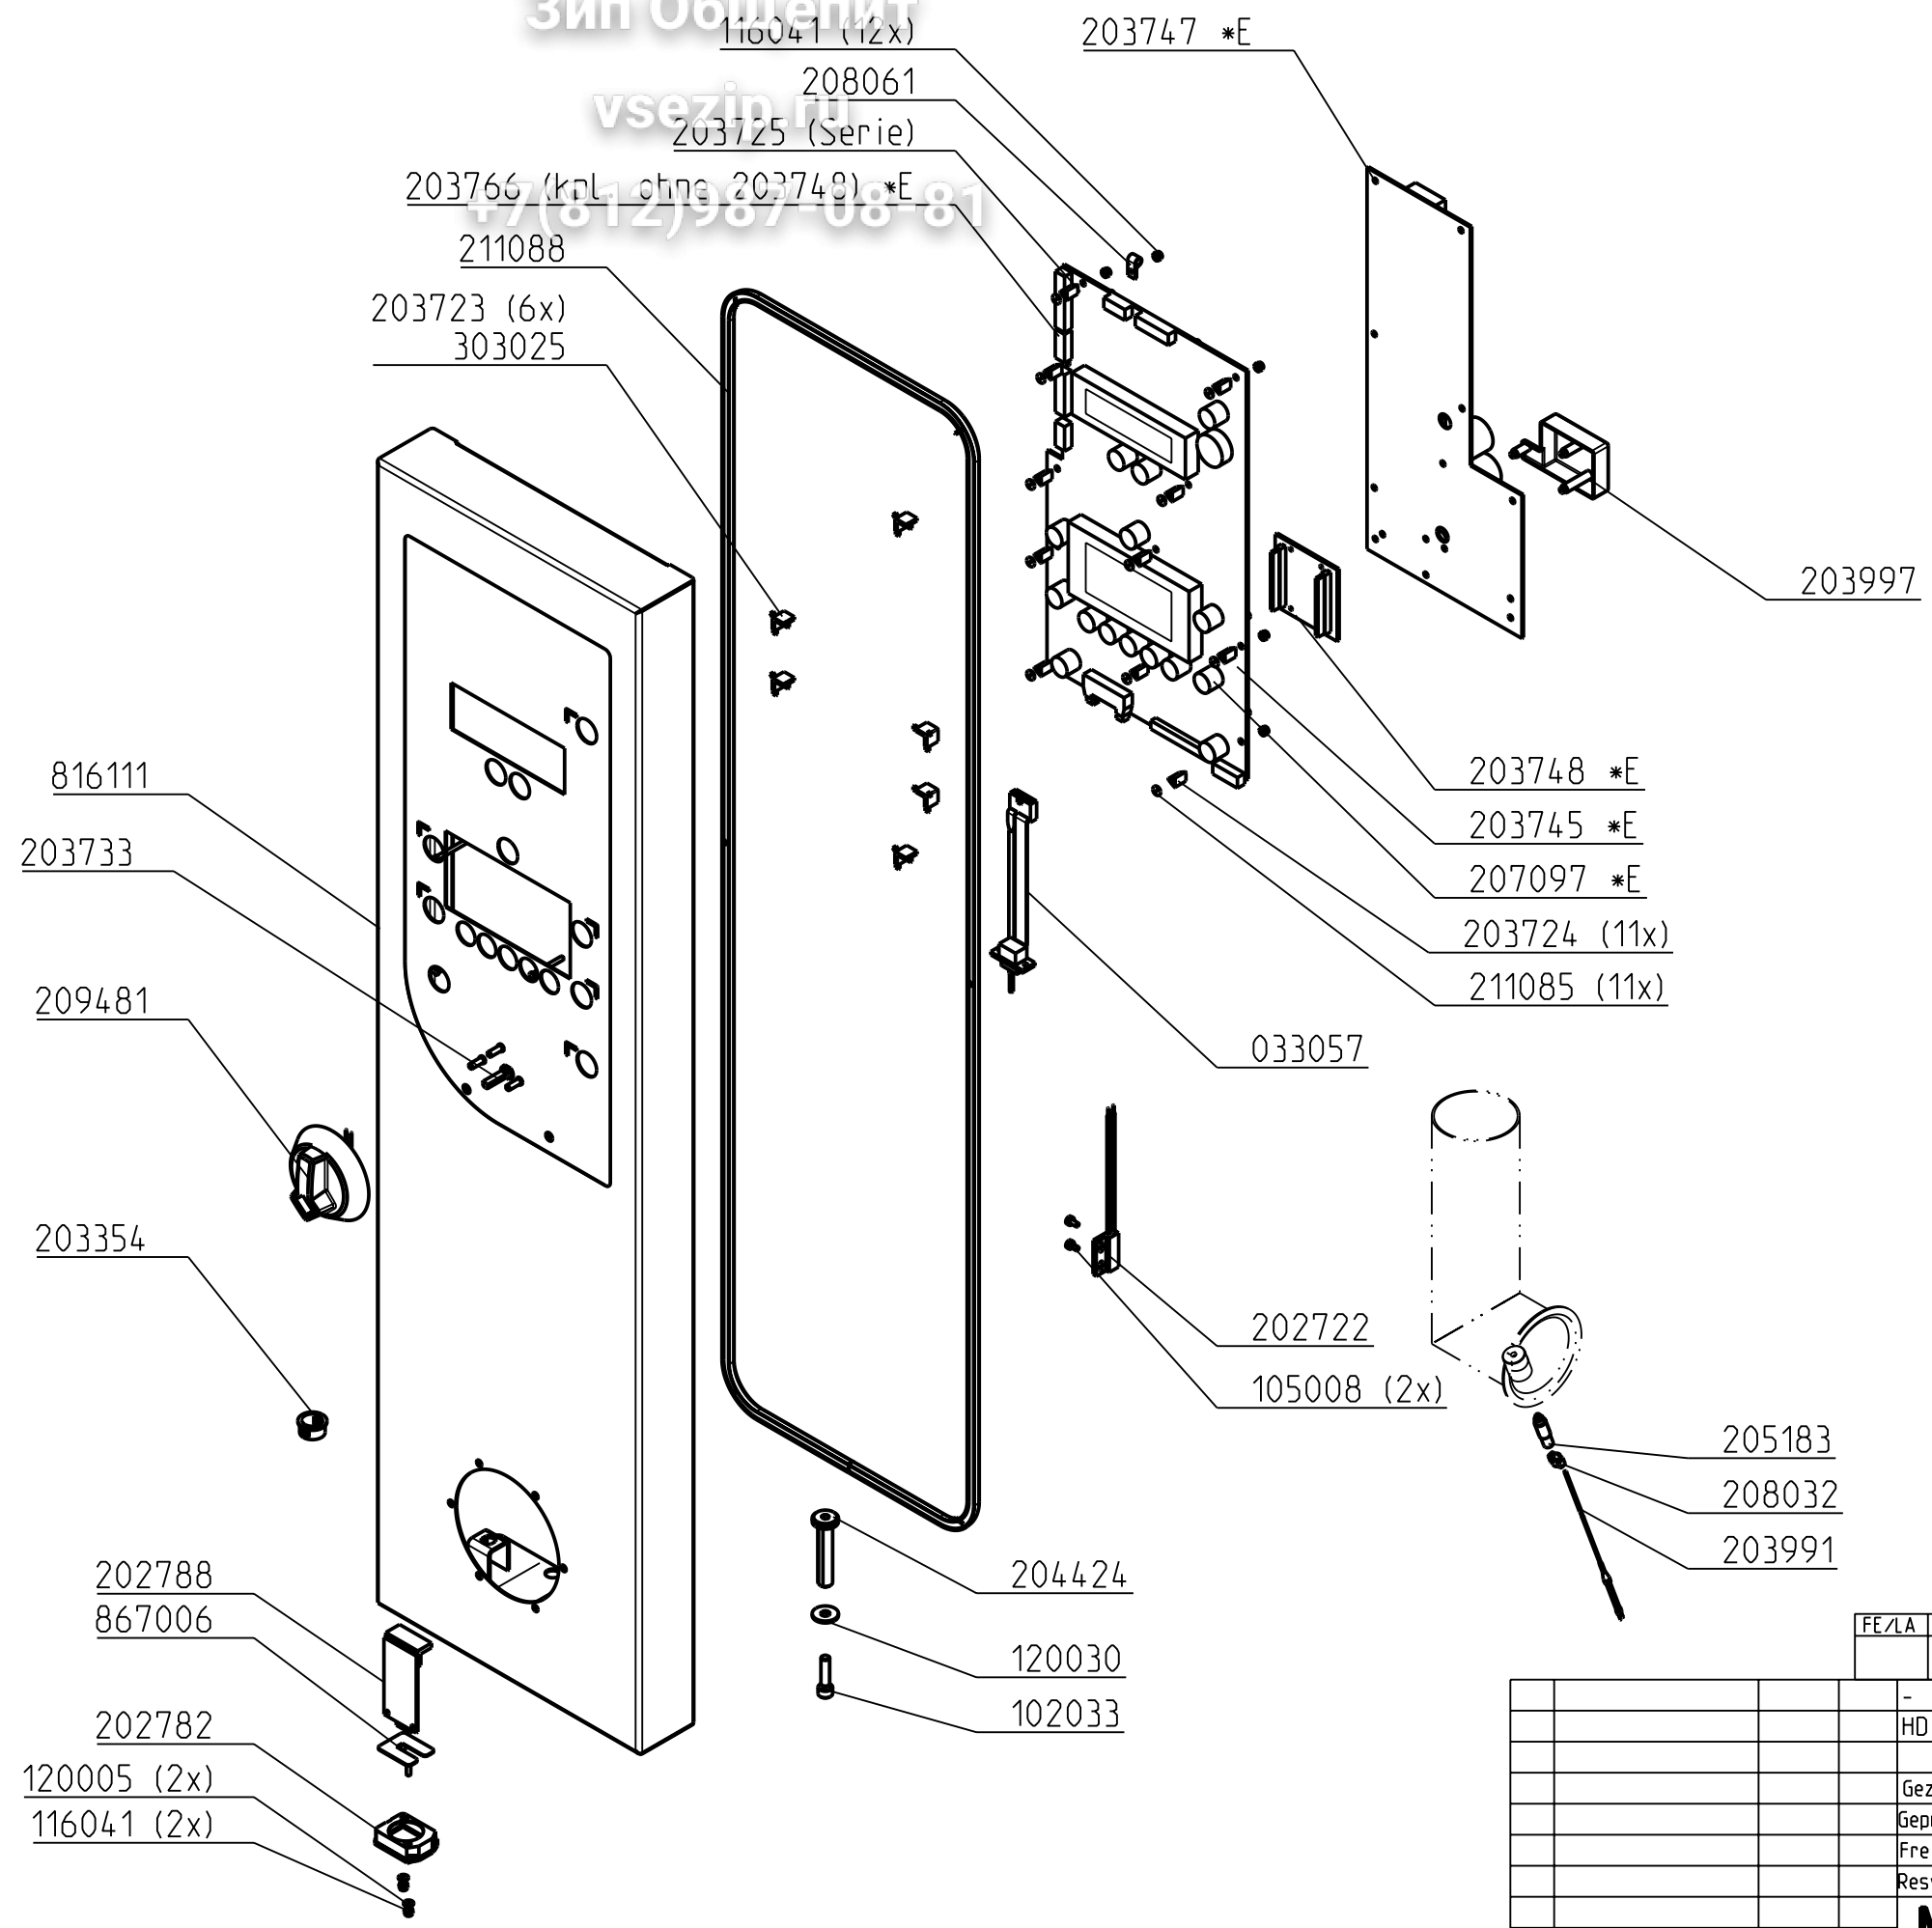

Зип Общепит
vsezin.ru
+7(812)987-08-81

Aus Stueckliste nicht dargestellt:
Not shown:
209532 Schild Steck B1
209533 Schild Steck B2
209535 Schild Steck B4
209536 Schild Steck B5

*E = Nur Ersatzteil
*E = Only for service

FE/LA	FE/VS	AV	FE/CD	FE/VO	FE/SW	FE/SE	FE/ES	FE/SO	QS	MD	SEV	KB
			1								1	1

				-											
				HD E-COMBIDAEMPFER 10.1											
				Datum	Name	Benennung									
				Gez.	09.06.09	KOS	BAS BLENDE SCHALTER HDECOD101 GOLD								
				Gepr.	-	-									
				Frei.	-	-									
				Resv.	-	-									
				Maßst.	Zeichnungs Nr.							Blattzahl			
				1:5	813466--05ZX01XB							01			
Ind.	Aenderung	Datum	Name	Toleranz ISO 2768 - MK				Ers. f. -				Ers. d. -			
B	867004 ENTFALLT	15.12.09	KOS												
A	KABEL DATEN GEAEND.	09.07.09	PN												