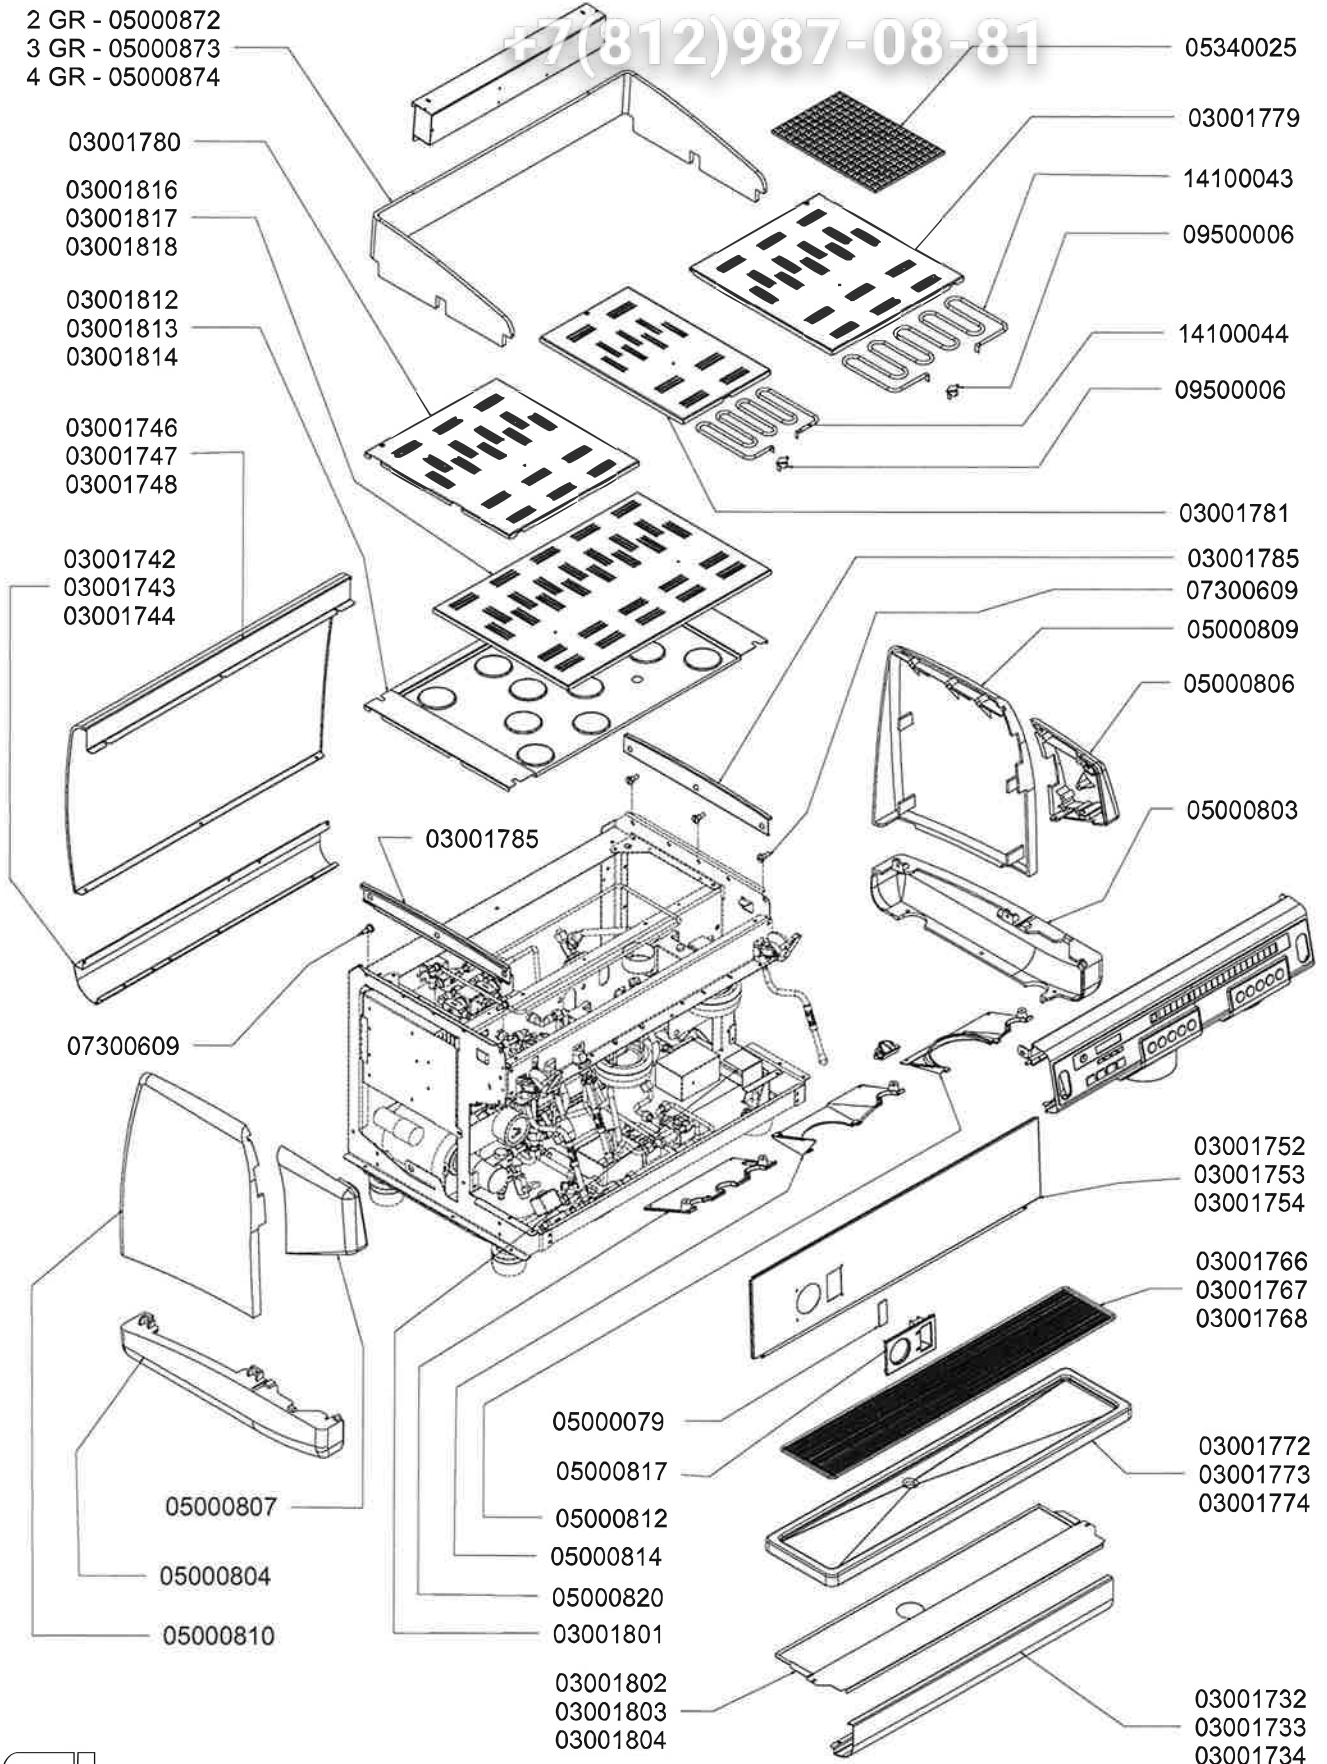

COMPONENTI GRUPPO CARENA

31.01.06.000000

vsezip.ru

+7(812)987-08-81

A
U
R
E
L
I
A