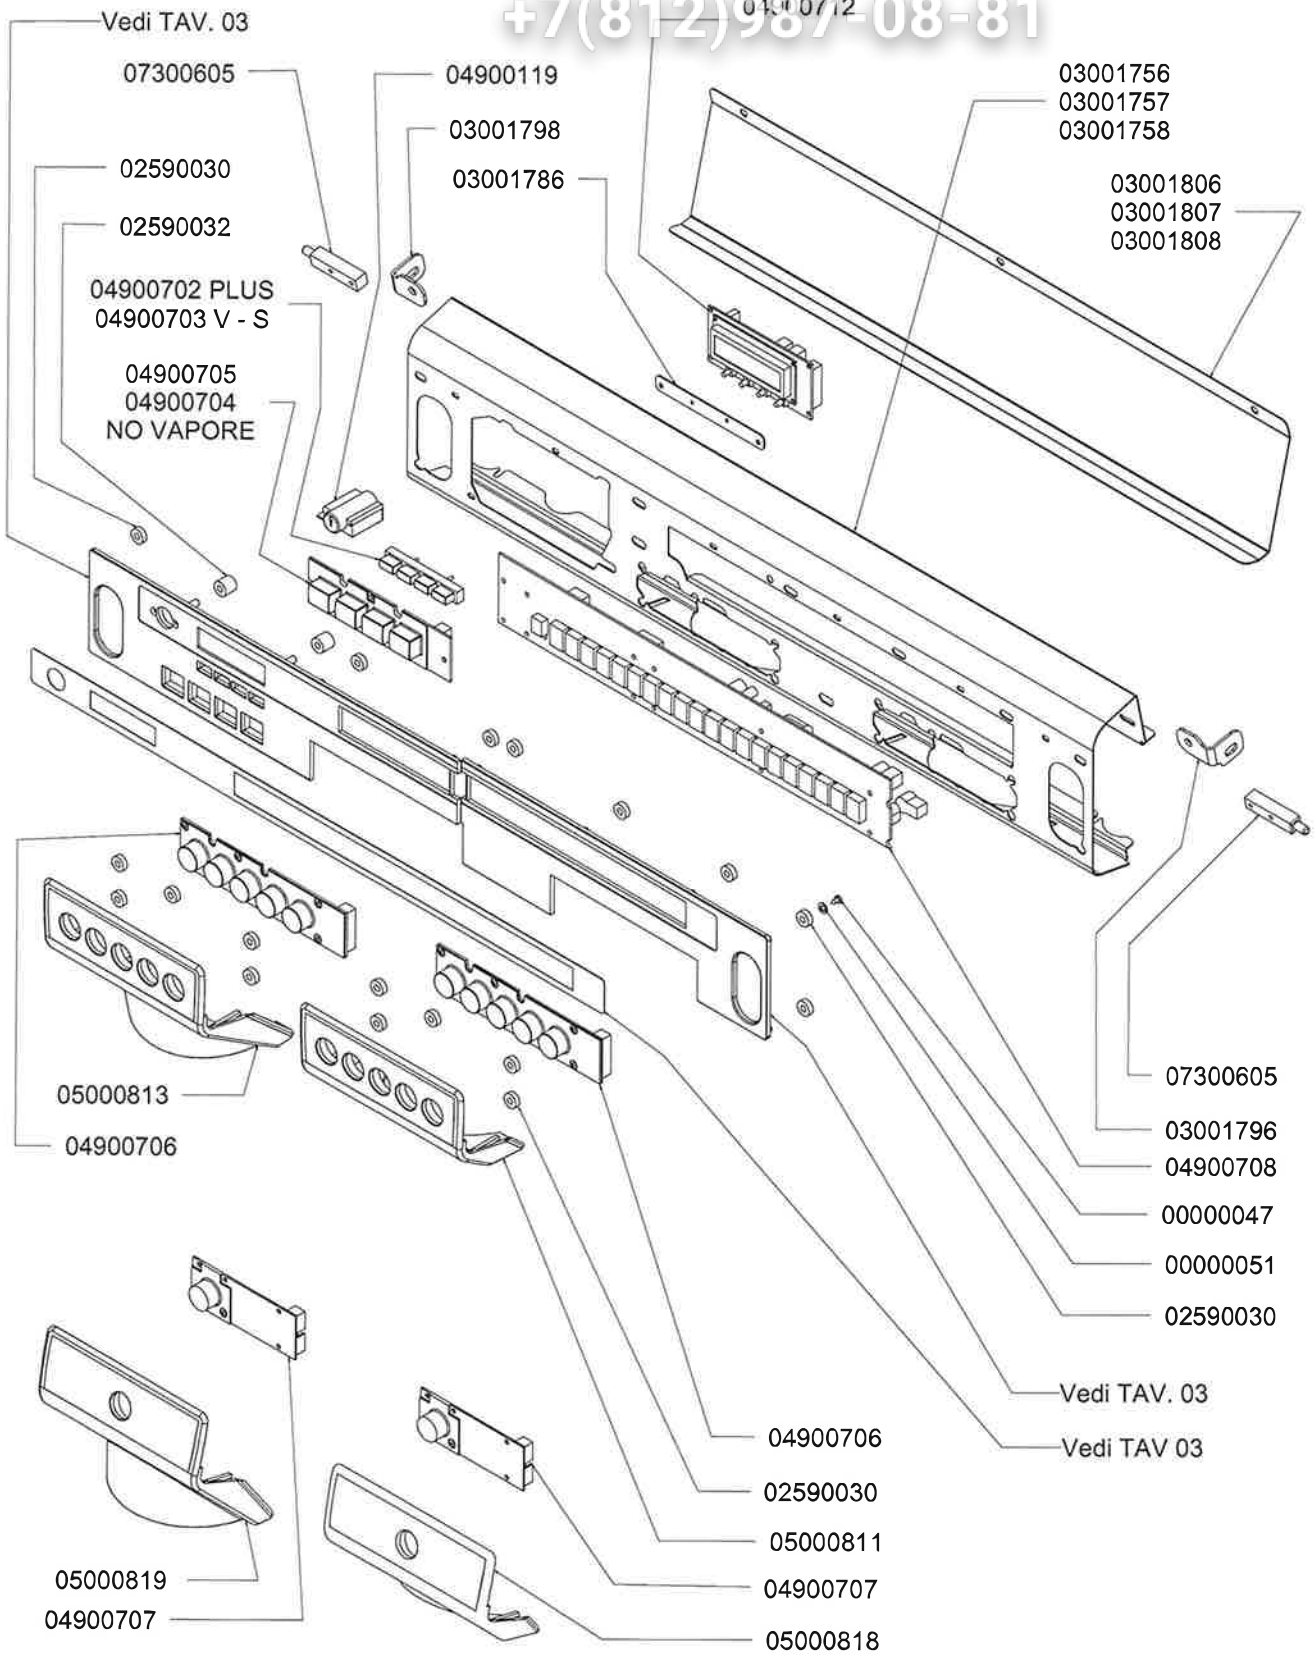

COMPONENTI GRUPPO INVOLUCRO COMANDI

311 0611111

vsezip.ru

+7(812)987-08-81

A
U
R
E
L
I
A