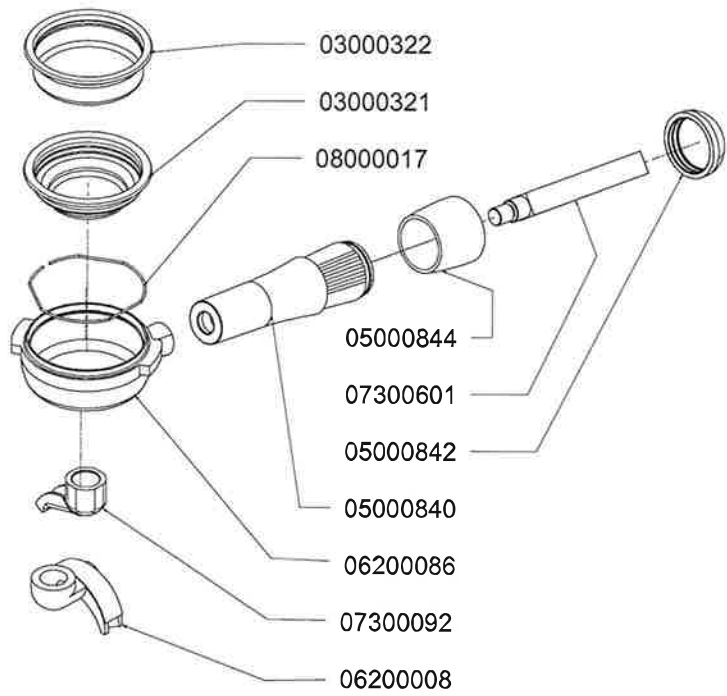

COMPONENTI IDRAULICI

vsezip.ru

+7(812)987-08-81

A
U
R
E
L
I
A

COMPONENTI IDRAULICI

CODICE	DESCRIZIONE	DES ING
01000113	TUBO INGRESSO	Valore
01000012	TUBO SCARICO	Valore
01000087	TUBO SCARICO	Valore
00000086	FASCETTA	Valore
00000113	FASCETTA	Valore