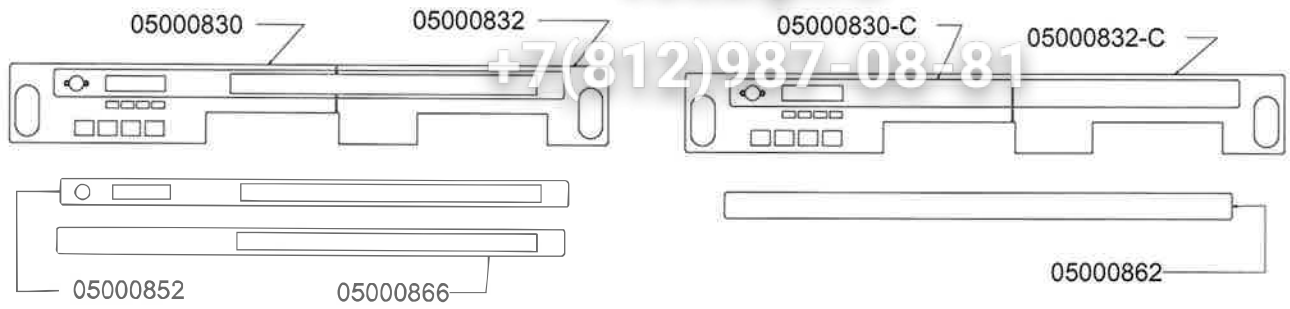

VARIANTI INVOLUCRO COMANDI

3110610001

vsezip.ru

+7(812)987-08781

A
U
R
E
L
I
A