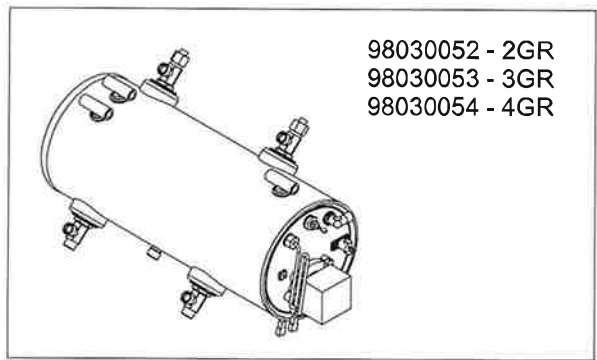

COMPONENTI CALDAIA

311 06 CALDAIA

vsezip.ru

+7(812)987-08-81

A
U
R
E
L
I
A