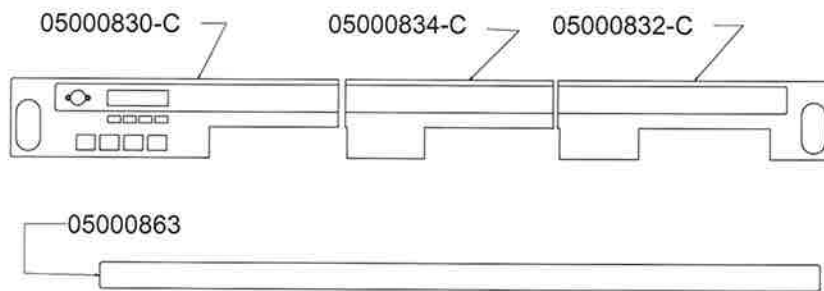

VARIANTI INVOLUCRO COMANDI

3110610001

vsezip.ru

+7(812)987-08781

A
U
R
E
L
I
A