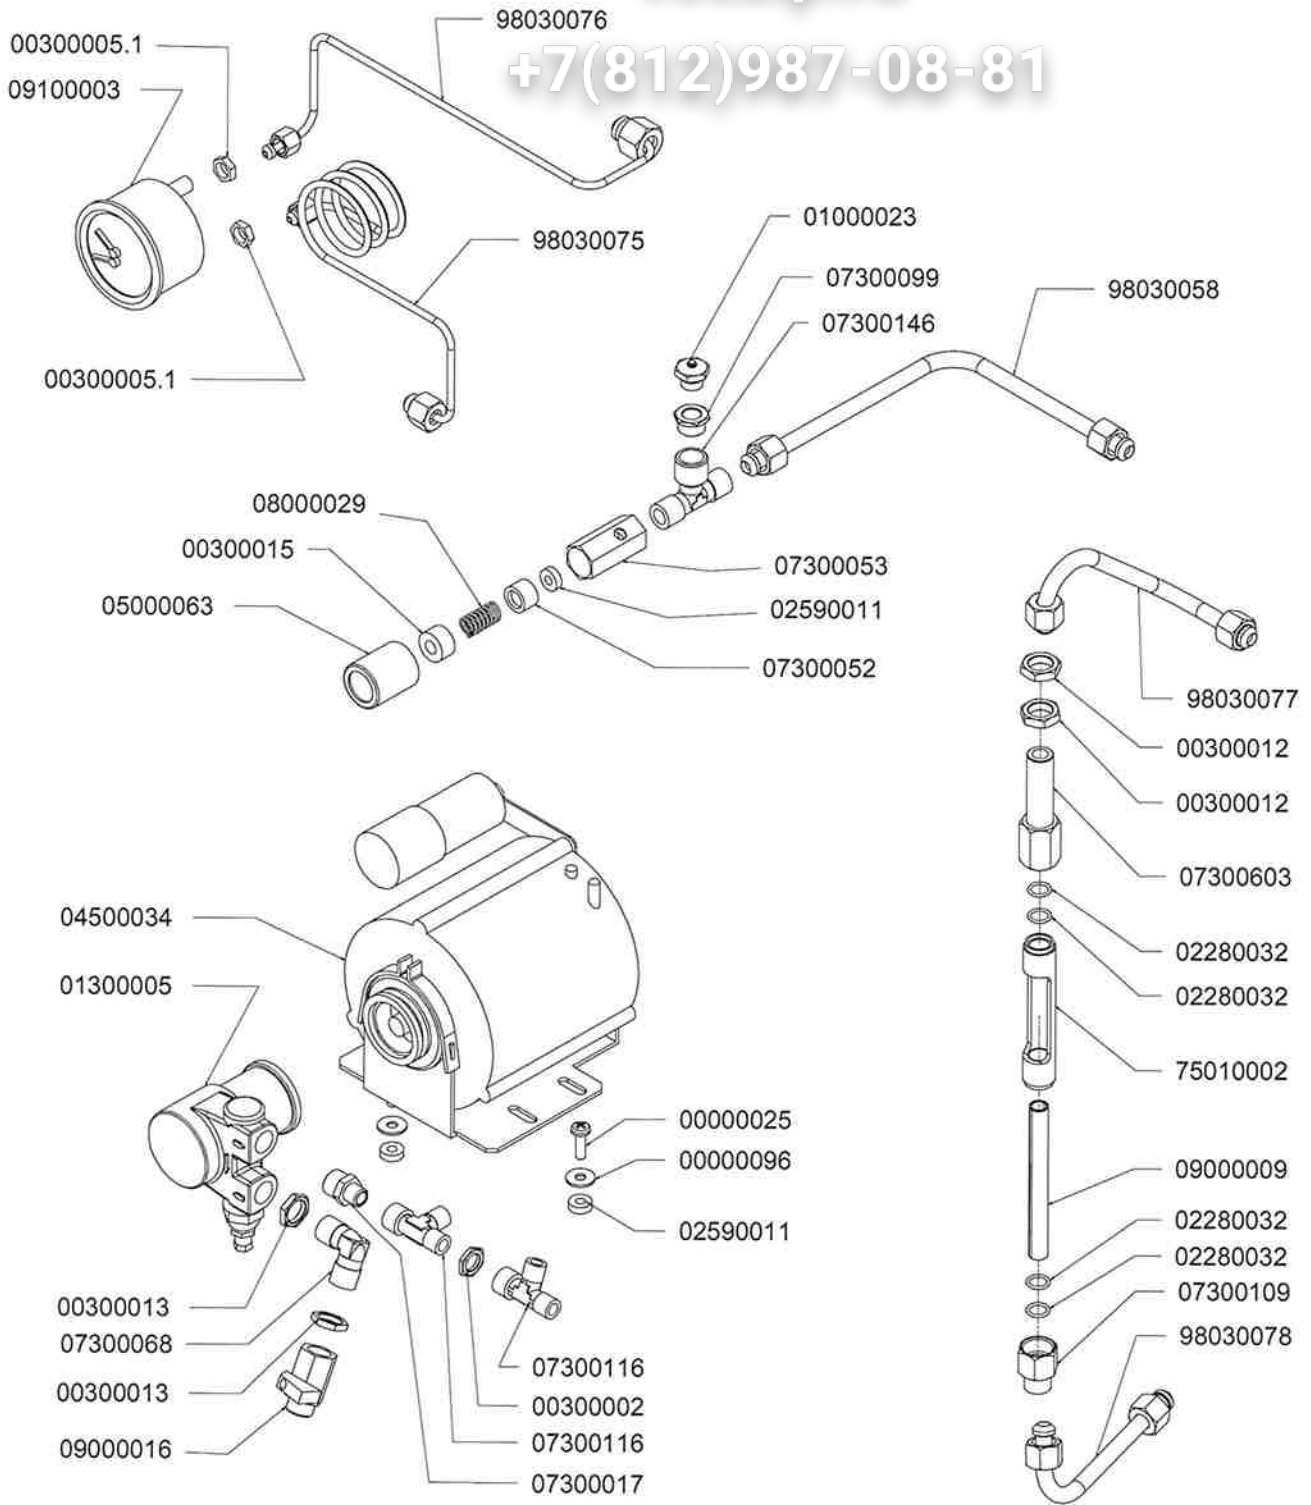

COMPONENTI IDRAULICI

vsezip.ru

+7(812)987-08-81

A
U
R
E
L
I
A

COMPONENTI IDRAULICI

CODICE	DESCRIZIONE	DES ING
01000113	TUBO INGRESSO	Valore
01000012	TUBO SCARICO	Valore
01000087	TUBO SCARICO	Valore
00000086	FASCETTA	Valore
00000113	FASCETTA	Valore

3/4 GR V - 04900716

2GR S - 04900717

3/4 GR S - 04900718

- 2 GR - 04000362
- 3 GR - 04000363
- 4 GR - 04000364

PLUS - 04900714.C

PLUS - 04900714.G

04000180

04000179