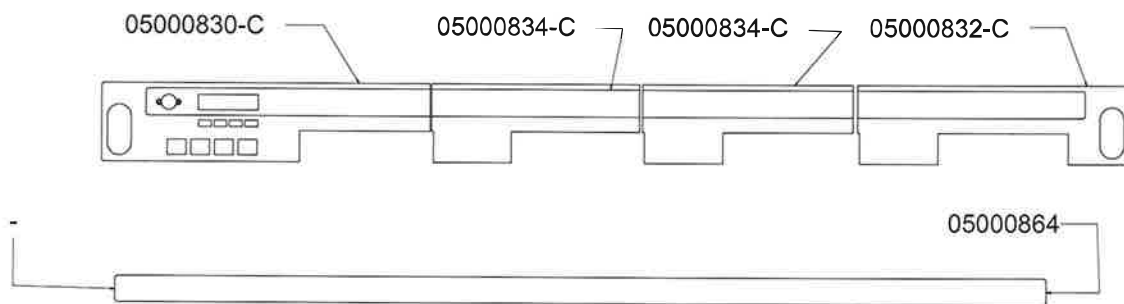

VARIANTI INVOLUCRO COMANDI

3110610001

vsezip.ru

+7(812)987-08781

A
U
R
E
L
I
A