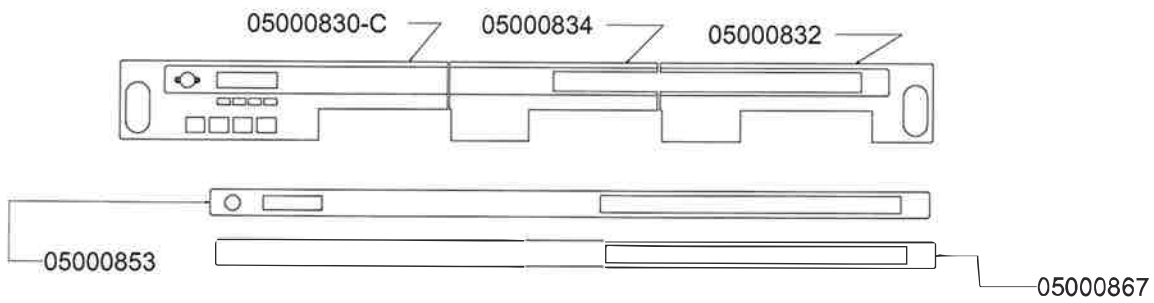

VARIANTI INVOLUCRO COMANDI

3110610001

vsezip.ru

+7(812)987-08781

A
U
R
E
L
I
A