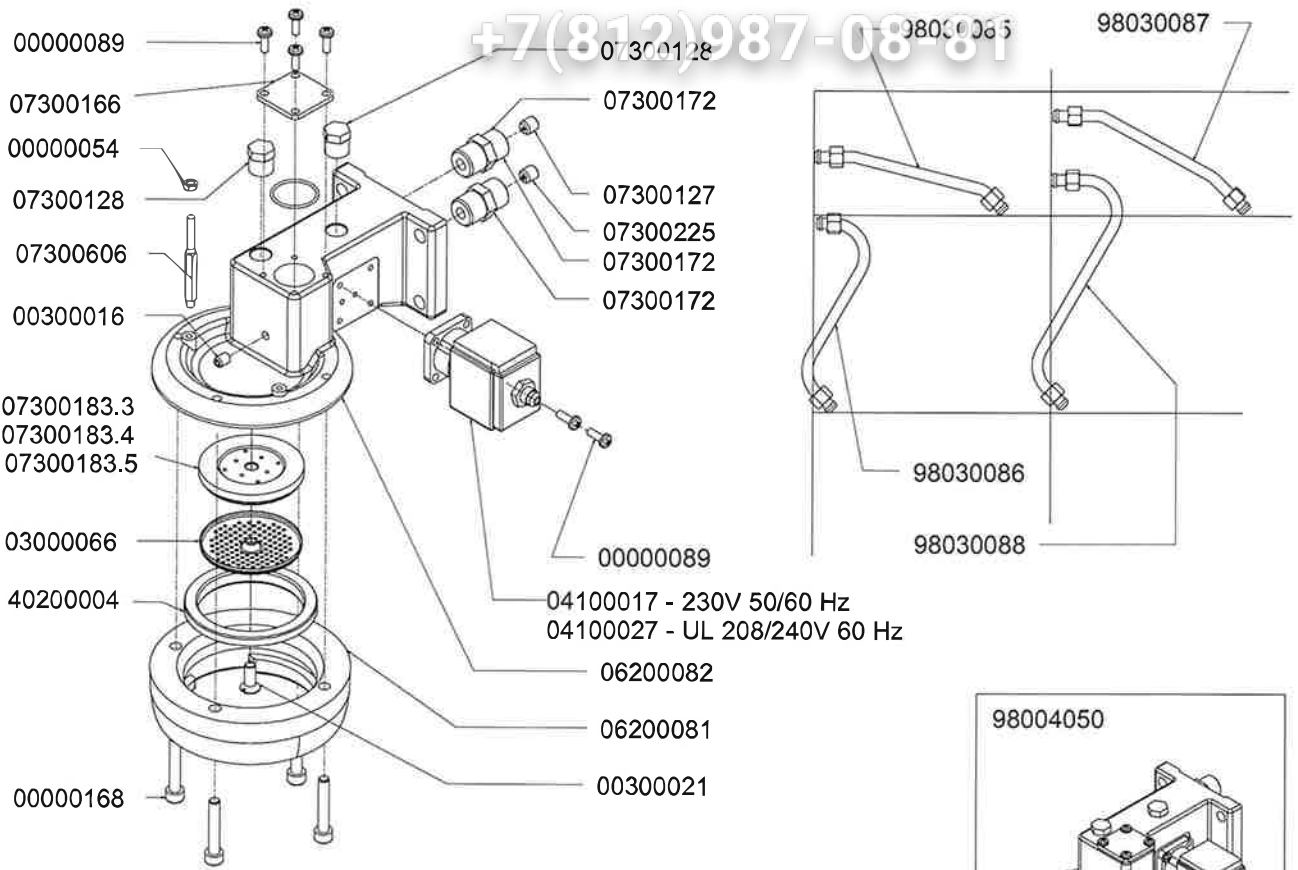

COMPONENTI IDRAULICI

vsezip.ru

+7(812)987-08-81

A
U
R
E
L
I
A

COMPONENTI IDRAULICI

CODICE	DESCRIZIONE	DES ING
01000113	TUBO INGRESSO	Valore
01000012	TUBO SCARICO	Valore
01000087	TUBO SCARICO	Valore
00000086	FASCETTA	Valore
00000113	FASCETTA	Valore