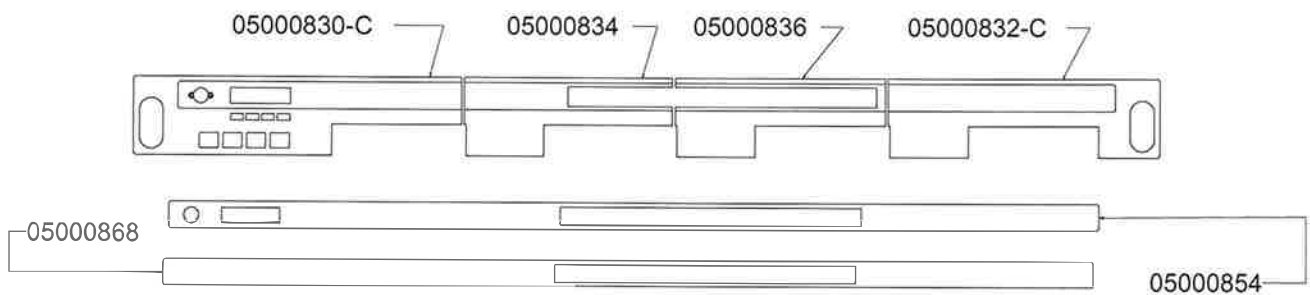

VARIANTI INVOLUCRO COMANDI

3110610001

vsezip.ru

+7(812)987-08781

A
U
R
E
L
I
A