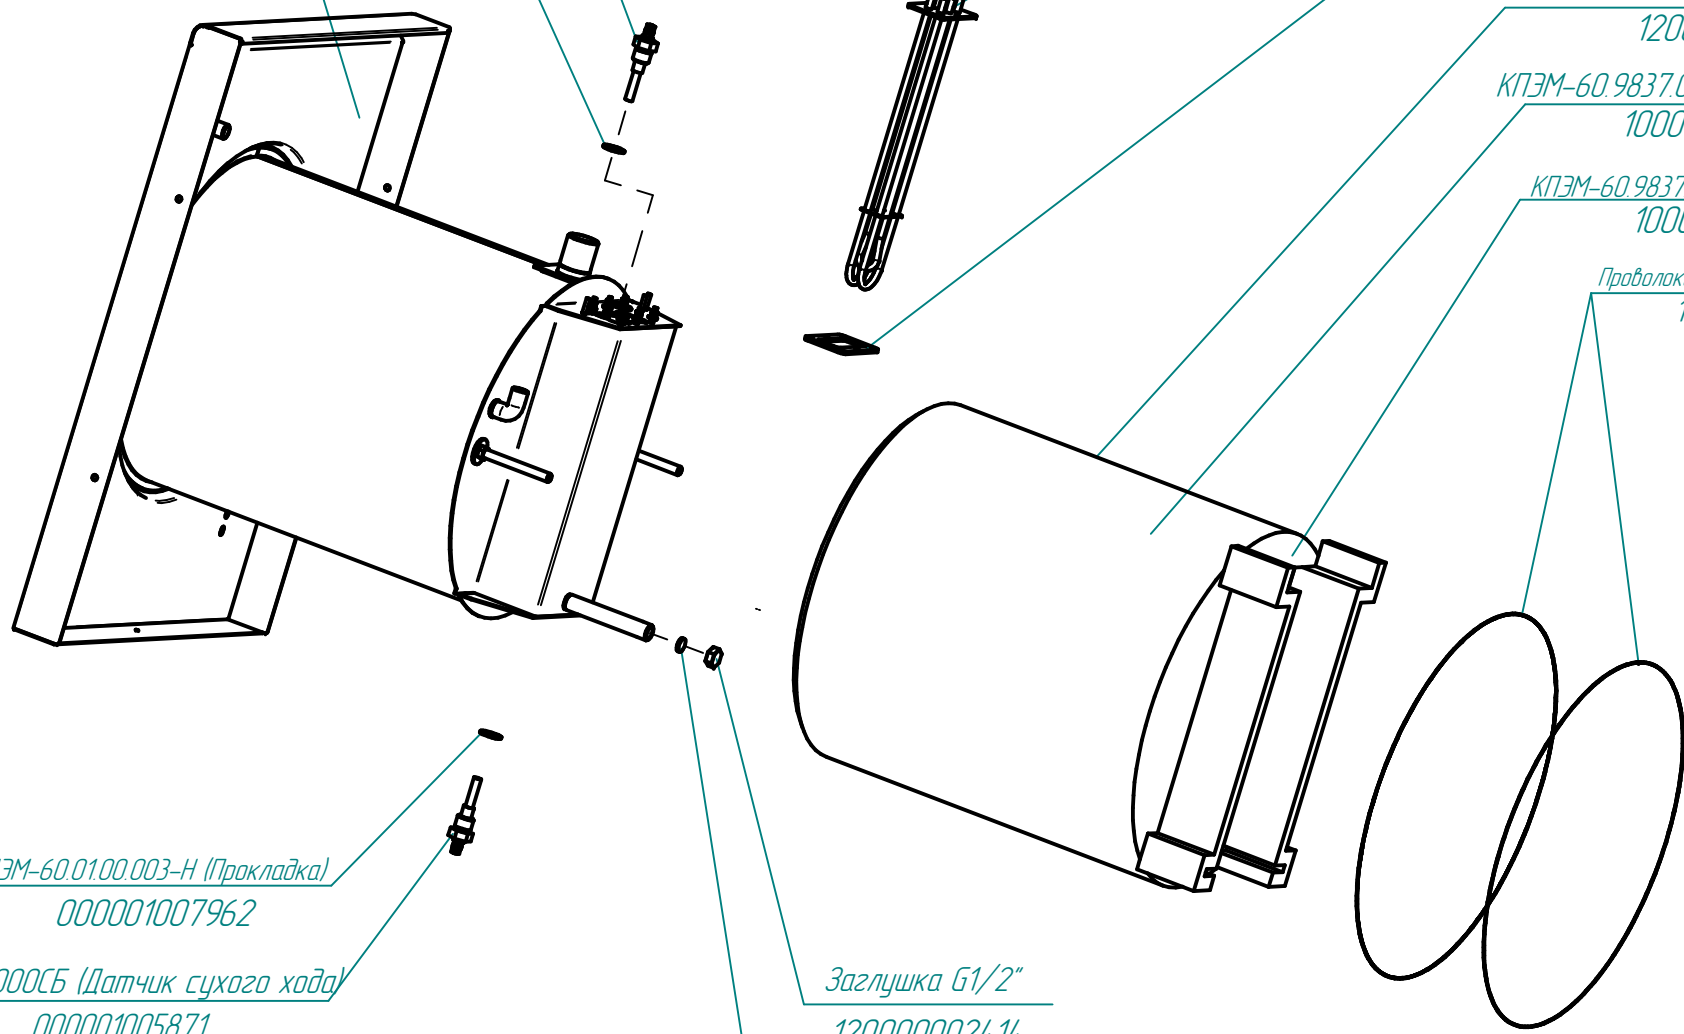

КПЭМ-60.9839.001РС
Котлы пищеварочные
электрические (60л)

КПЭМ-60.0106.000СБ (Крышка)
000001007439

Зип Общепит

КПЭМ-60.20.00.000СБ (Датчик сухого хода)
000001005871

КПЭМ-60.0100.003-Н (Прокладка)
000001007962

КПЭМ-60.9839.0101.000СБ (Корпус котла)
100000011516

vsezip.ru

+7 (812) 987-08681

ТЭН ВЗ-245А 8,5/9,0 Р 230
120000060750

КПЭМ-60.0100.002(Прокладка)
120000002848

Лента клейкая металл 100*50 AVIORA PROFFI
1200000020796

КПЭМ-60.9837.0100.002 (Утеплитель)
1000000012967

КПЭМ-60.9837.0100.001 (Утеплитель)
1000000012966

Проволока 0,8-0-1ц ГОСТ 3282-74 L=2,9м
1200000011328

КПЭМ-60.0100.003-Н (Прокладка)
000001007962

КПЭМ-60.20.00.000СБ (Датчик сухого хода)
000001005871

Заглушка G1/2"
120000002414

КПЭМ-60.0100.001(Прокладка)
000001007960