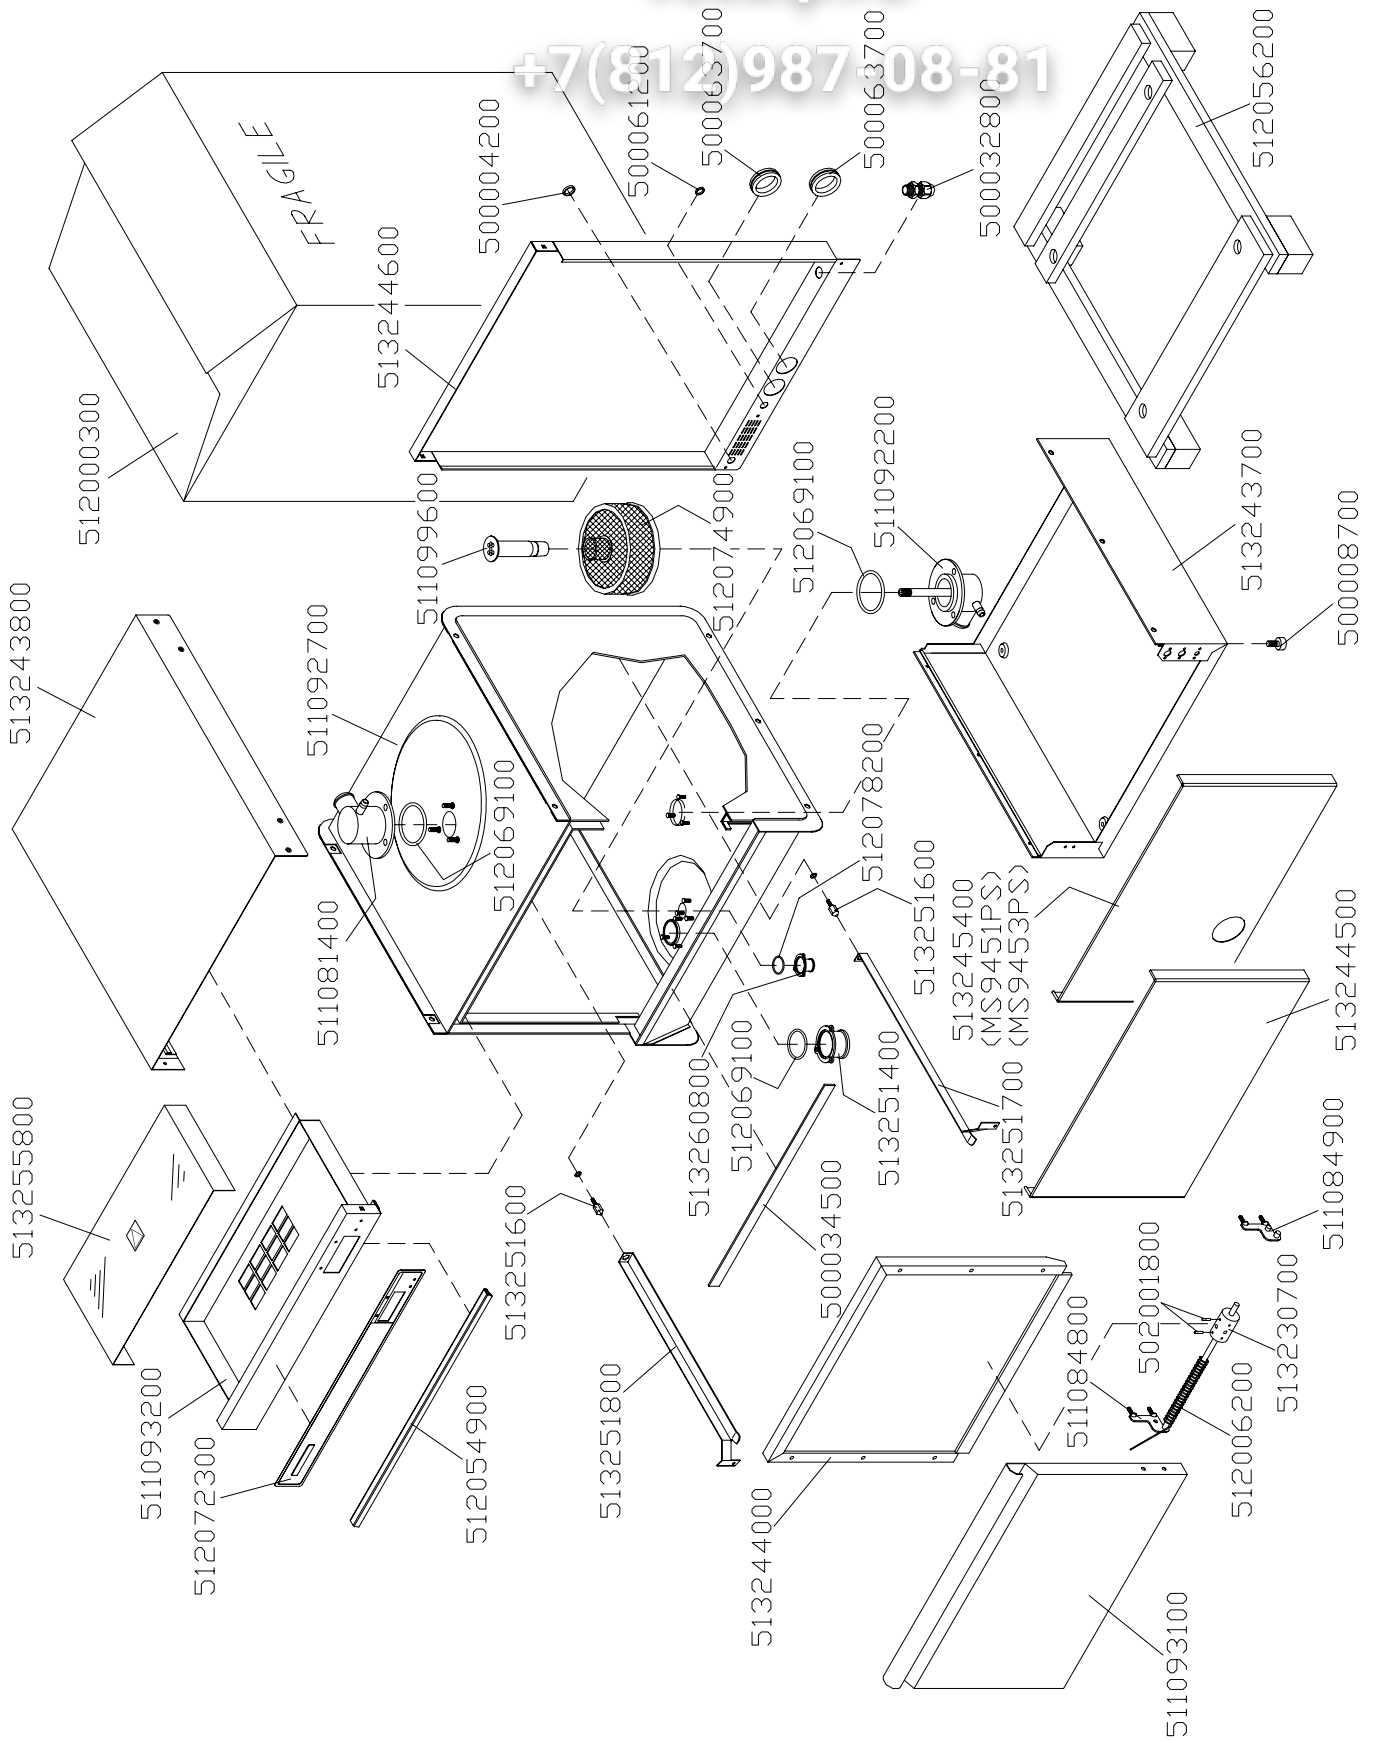

Mod. MS 9451 — MS 9453

Зип Общий

vsezip.ru

+7(812)98708-81

esterno/external