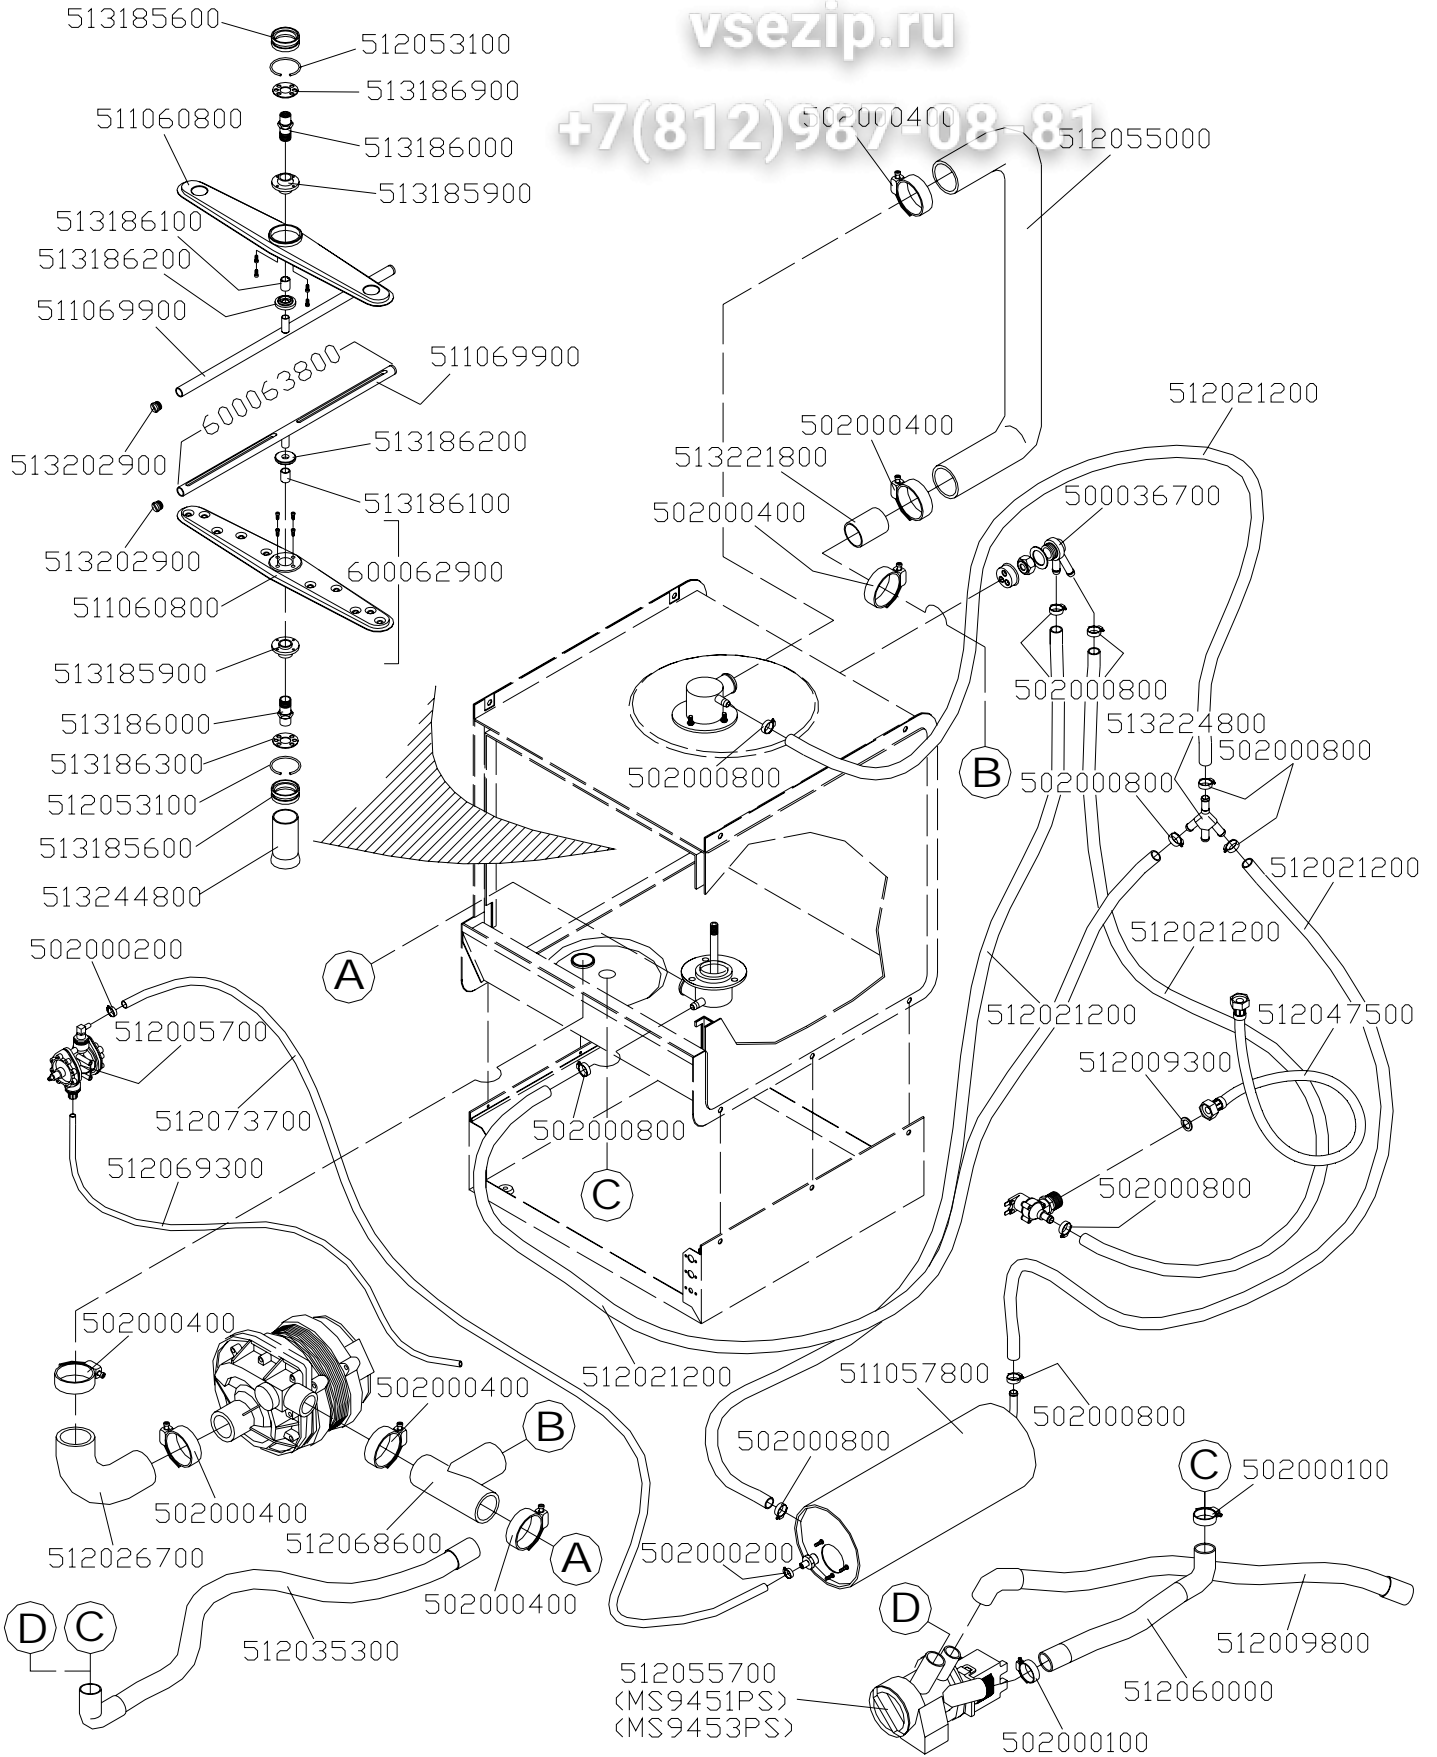

+7(812)387-0381

elettrico/electrical

MS 9451 – MS 3415 elettrico/electrical

CODICE	DENOMINAZIONE	NOTE
50000400*	PRESSOSTATO TARATURA 56/25	
<i>* Per la taratura del particolare, comunicare anche il modello della macchina. / To have this part adjusted, pls advise the exact model of the machine.</i>		
500008000	LISTE MOD. PA 44 WP 3 POLI AMP16	
500008100	LISTA MOD. PA 44 WP 5 POLI AMP16	
500011400	FILTRO CAPACITIVO F1	
500020900	CAVO ALIMENTAZIONE 3x1,5	
500024500	CAVO ALIMENTAZIONE 2,5x5	
500035100	TELERUTTORE 4NO – 230V 50/60HZ	
500046000	SENSORE MAGNETICO	
500046100	MAGNETE 6x35 IN CUSTODIA	
500063900	TERMOSTATO LAVORO REGOLABILE 20-90°C	
500064000	TERMOSTATO SICUREZZA TEMPERATURA FISSA	
500064500	SEGNALATORE NEON 230V T120° VDE	
500064600	SEGNALATORE FLUO 230V T120° VDE	
500064700	GEMMA TRONCO CONICA VERDE	
500064800	GEMMA TRONCO CONICA ARANCIO	
500081300	ELETTROVALVOLA A 1 VIA 90°	
500086400	RONDELLA PLASTICA M4 NEUTRA DIN 125	
500086900	SCHEDA ELETTRONICA UNIFICATA COMPLETA	
500087000	PULSANTIERA COMPLETA	
500087200	FUSIBILE VETRO 5x20 8A 250V	
500088000	FILTRO CAPACITIVO TRIFASE	
502019400	VITE INOX TB+ 4x35	
502019800	DISTANZIATORE A TESTA PIANA	
511084200	SUPPORTO POMPA	
512004310	RESISTENZA 4,5 KW TRI (FLANGIA TRIANGOLARE)	
512008100	CONDENSATORE 12,5 Mf 400V	
512019800	RESISTENZA KW 3 MONO (FLANGIA TRIANGOLARE)	
512023200	TUBO IN SILICONE Ø4,5x8	
512043100	OR 3087 GUARNIZIONE PER CAMPANA	
512044100	PORTAFUSIBILE PA 283 1 POLO	
512055500	POMPA HP 0,75 230V MONO NON VENTILATA	
512077900	RESISTENZA VASCA PIEGATA A "M" W 2500	Da Matricola: 100909200
513009700	SQUADRETTA SUPPORTO ELETTROVALVOLA	
513196700	SQUADRETTA BLOCCAGGIO RESISTENZA	
513233200	CAMPANA PRESSOSTATO	
513255900	SUPPORTO BULBO TERMOSTATO VASCA	Da Matricola: 10012630

Mod. MS 9451 MS 9453

Зип Общепит

vsezip.ru

+7(812)987 08 81

idraulico/hydraulic

ПОМПА НР 0,75 (cod. 512055500)

Зип.Общепит

vsezip.ru