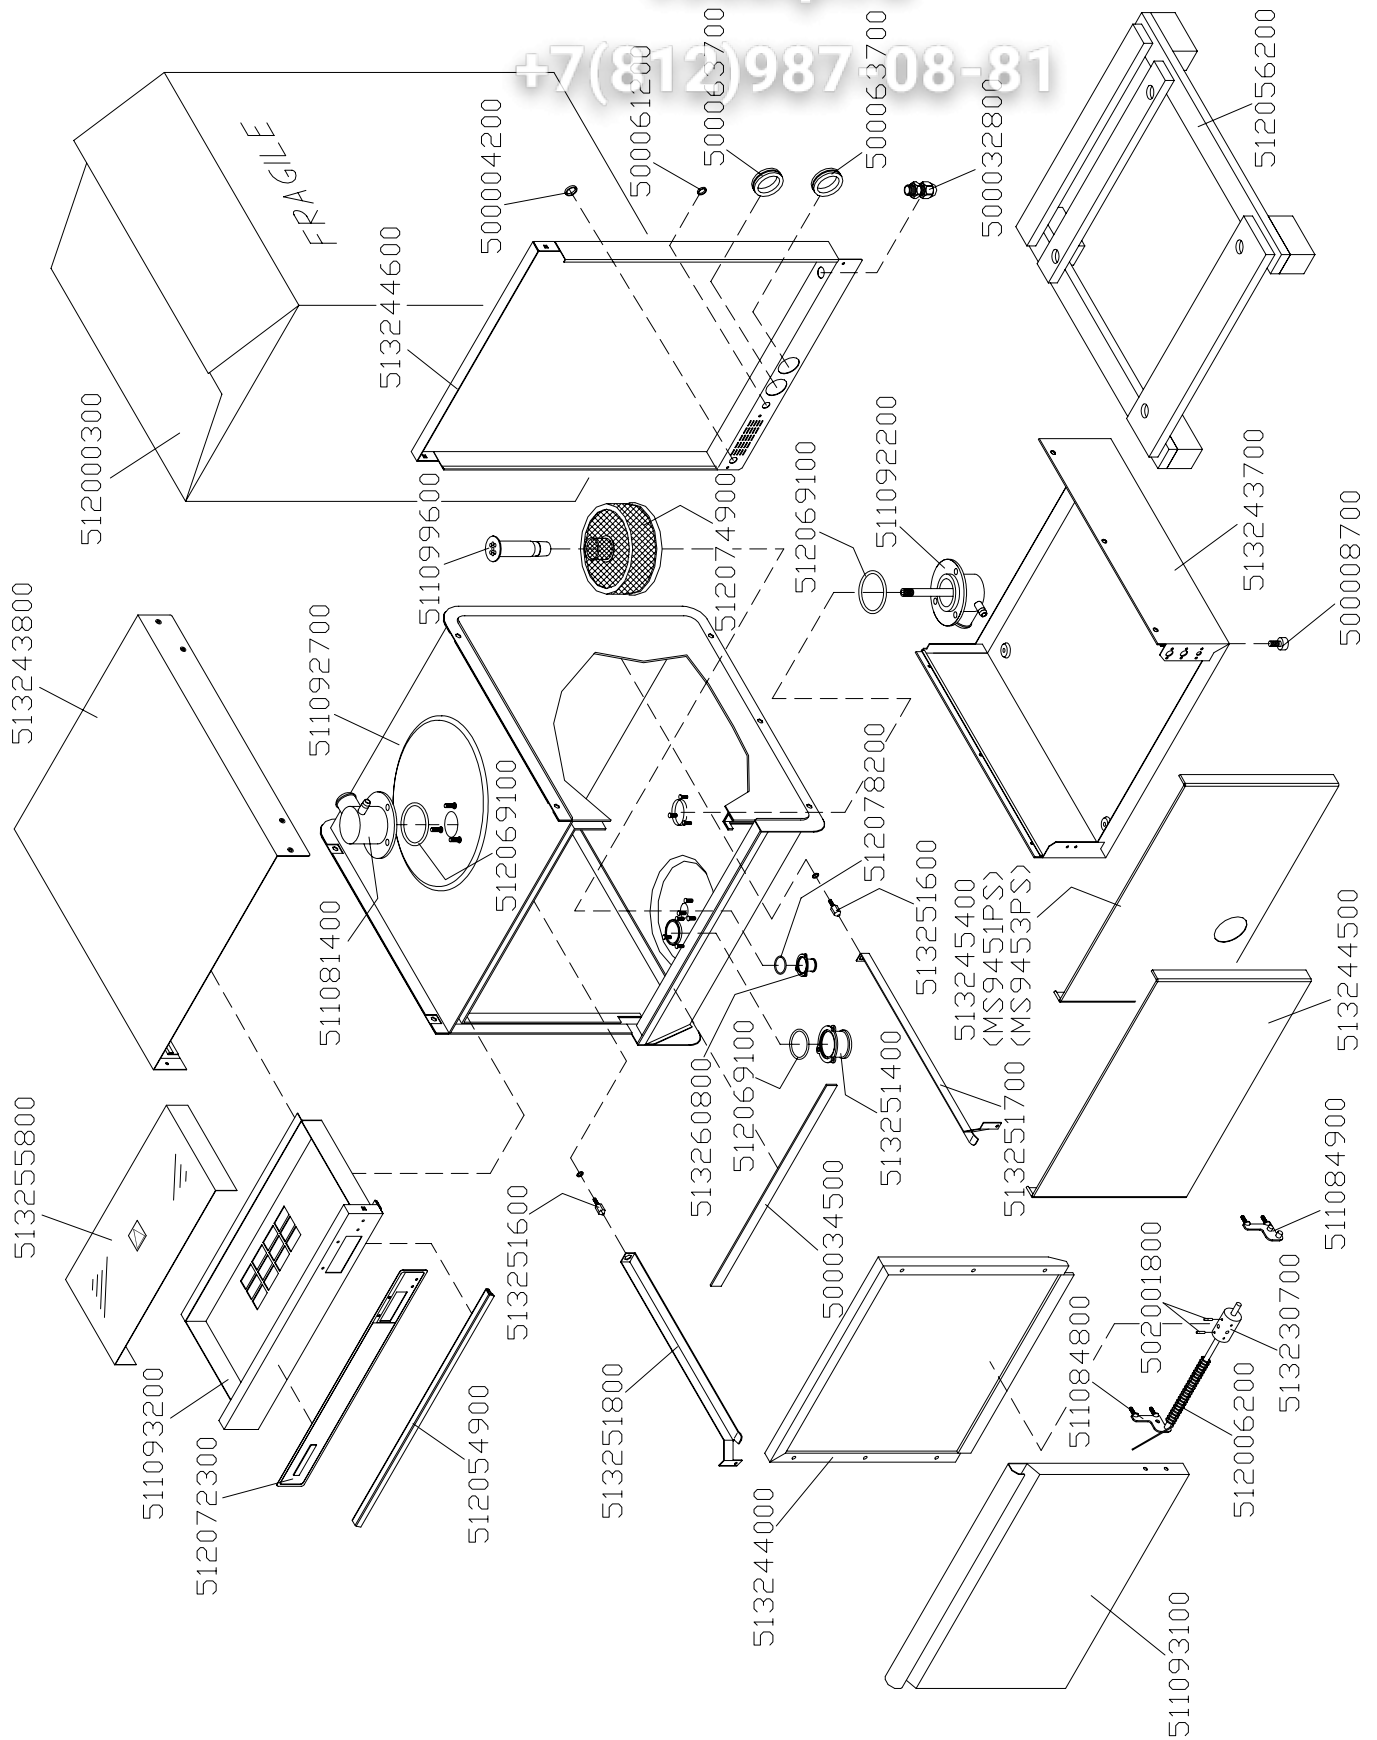

Mod. MS 9451 — MS 9453

Зип Общедит

vsezip.ru

+7(812)98708-81

esterno/external