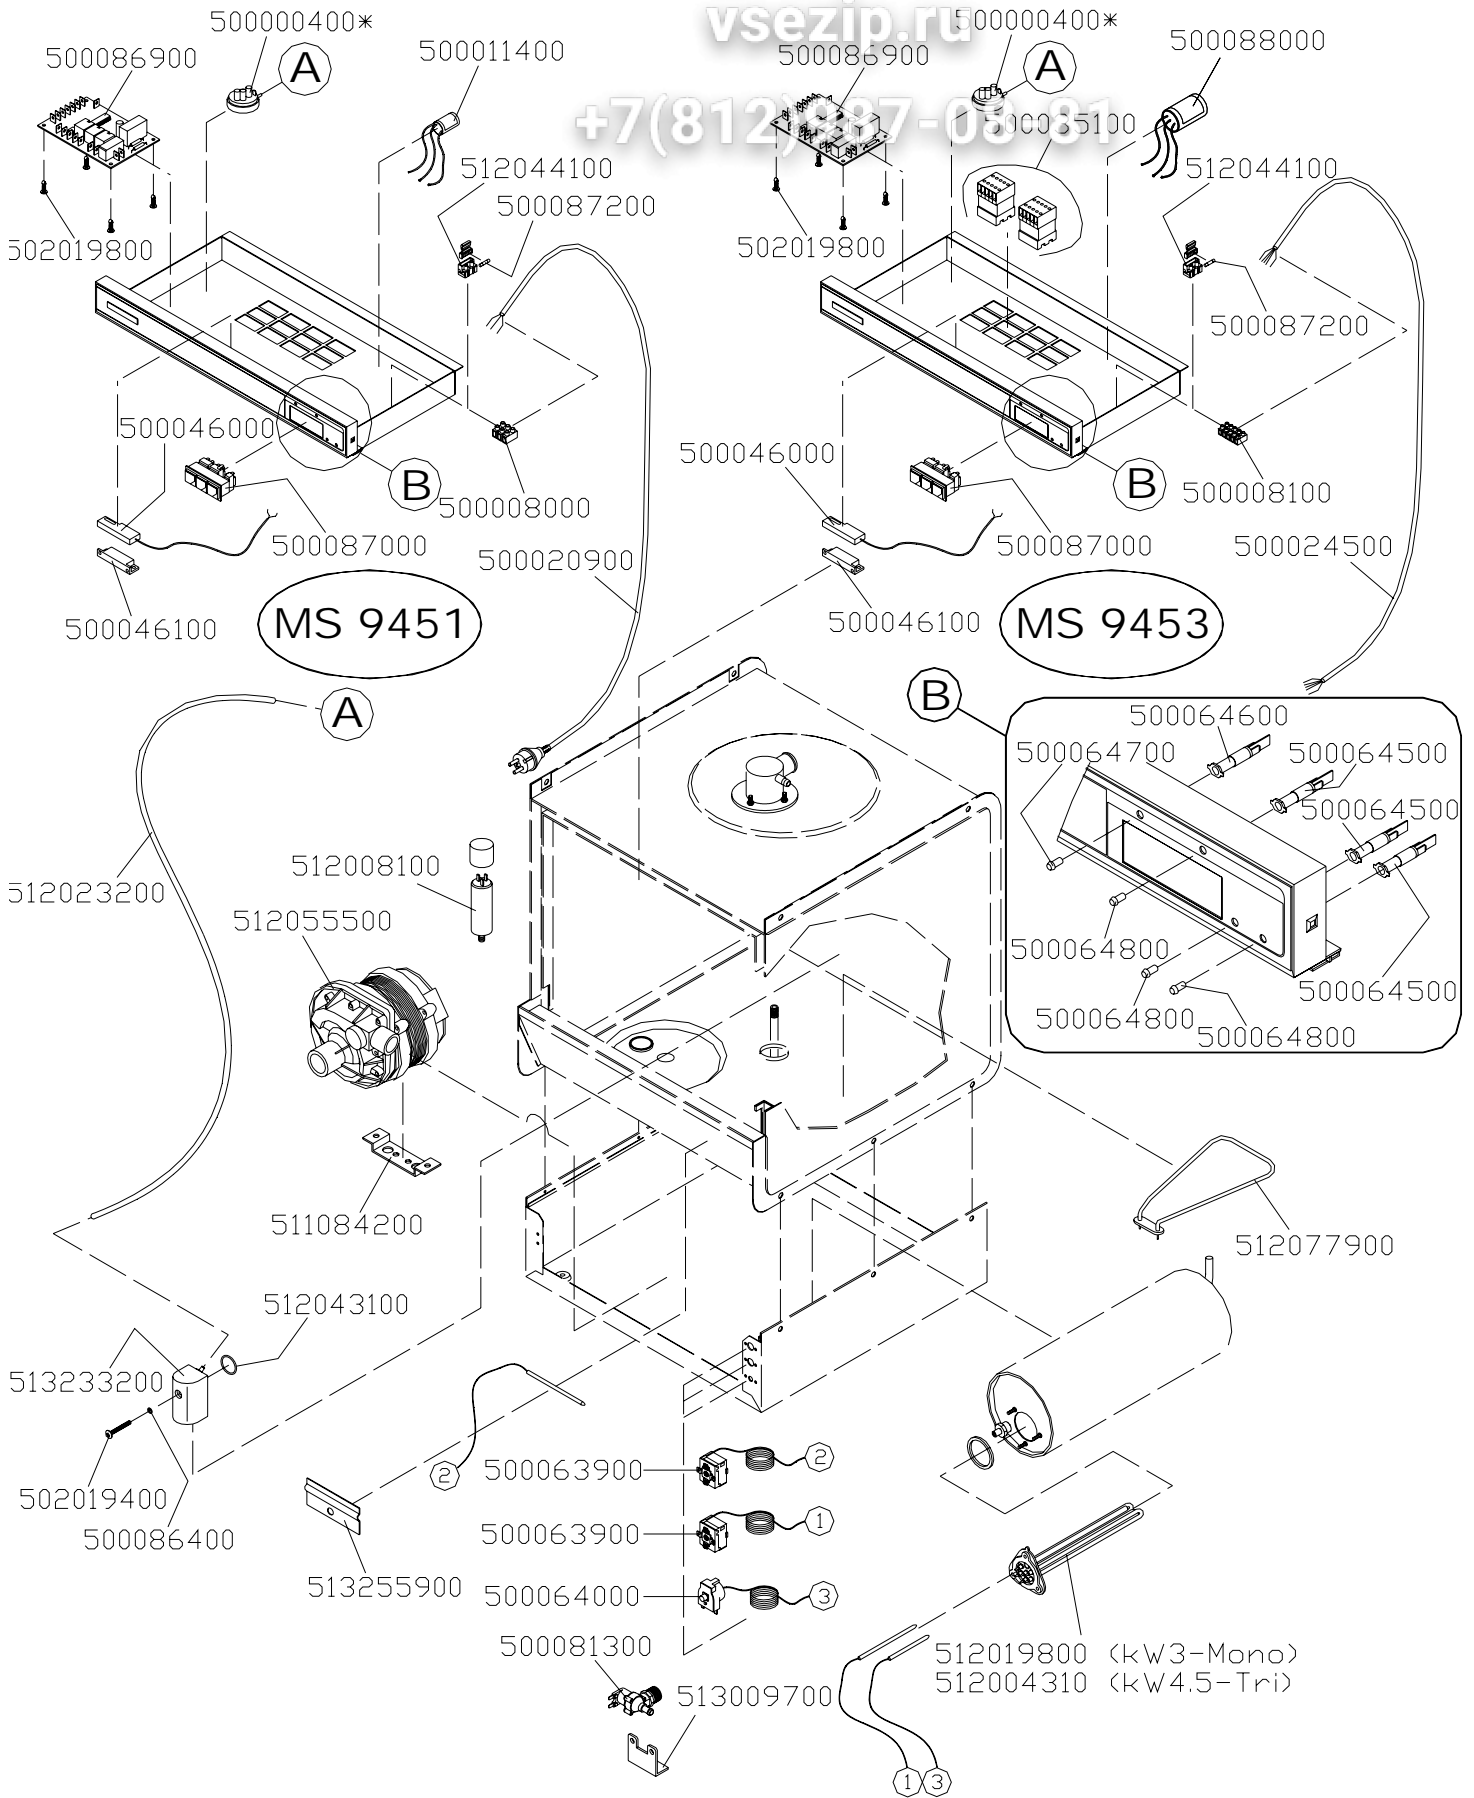

+7(812)387-0381

elettrico/electrical

MS 9451 – MS 3415 elettrico/electrical

CODICE	DENOMINAZIONE	NOTE
50000400*	PRESSOSTATO TARATURA 56/25	
<i>* Per la taratura del particolare, comunicare anche il modello della macchina. / To have this part adjusted, pls advise the exact model of the machine.</i>		
500008000	LISTE MOD. PA 44 WP 3 POLI AMP16	
500008100	LISTA MOD. PA 44 WP 5 POLI AMP16	
500011400	FILTRO CAPACITIVO F1	
500020900	CAVO ALIMENTAZIONE 3x1,5	
500024500	CAVO ALIMENTAZIONE 2,5x5	
500035100	TELERUTTORE 4NO – 230V 50/60HZ	
500046000	SENSORE MAGNETICO	
500046100	MAGNETE 6x35 IN CUSTODIA	
500063900	TERMOSTATO LAVORO REGOLABILE 20-90°C	
500064000	TERMOSTATO SICUREZZA TEMPERATURA FISSA	
500064500	SEGNALATORE NEON 230V T120° VDE	
500064600	SEGNALATORE FLUO 230V T120° VDE	
500064700	GEMMA TRONCO CONICA VERDE	
500064800	GEMMA TRONCO CONICA ARANCIO	
500081300	ELETTROVALVOLA A 1 VIA 90°	
500086400	RONDELLA PLASTICA M4 NEUTRA DIN 125	
500086900	SCHEDA ELETTRONICA UNIFICATA COMPLETA	
500087000	PULSANTIERA COMPLETA	
500087200	FUSIBILE VETRO 5x20 8A 250V	
500088000	FILTRO CAPACITIVO TRIFASE	
502019400	VITE INOX TB+ 4x35	
502019800	DISTANZIATORE A TESTA PIANA	
511084200	SUPPORTO POMPA	
512004310	RESISTENZA 4,5 KW TRI (FLANGIA TRIANGOLARE)	
512008100	CONDENSATORE 12,5 Mf 400V	
512019800	RESISTENZA KW 3 MONO (FLANGIA TRIANGOLARE)	
512023200	TUBO IN SILICONE Ø4,5x8	
512043100	OR 3087 GUARNIZIONE PER CAMPANA	
512044100	PORTAFUSIBILE PA 283 1 POLO	
512055500	POMPA HP 0,75 230V MONO NON VENTILATA	
512077900	RESISTENZA VASCA PIEGATA A "M" W 2500	Da Matricola: 100909200
513009700	SQUADRETTA SUPPORTO ELETTROVALVOLA	
513196700	SQUADRETTA BLOCCAGGIO RESISTENZA	
513233200	CAMPANA PRESSOSTATO	
513255900	SUPPORTO BULBO TERMOSTATO VASCA	Da Matricola: 10012630

Mod. MS 9451 MS 9453

Зип Общепит

vsezip.ru

+7(812)987 08 81

idraulico/hydraulic

ПОМПА НР 0,75 (cod. 512055500)

Зип.Общепит

vsezip.ru