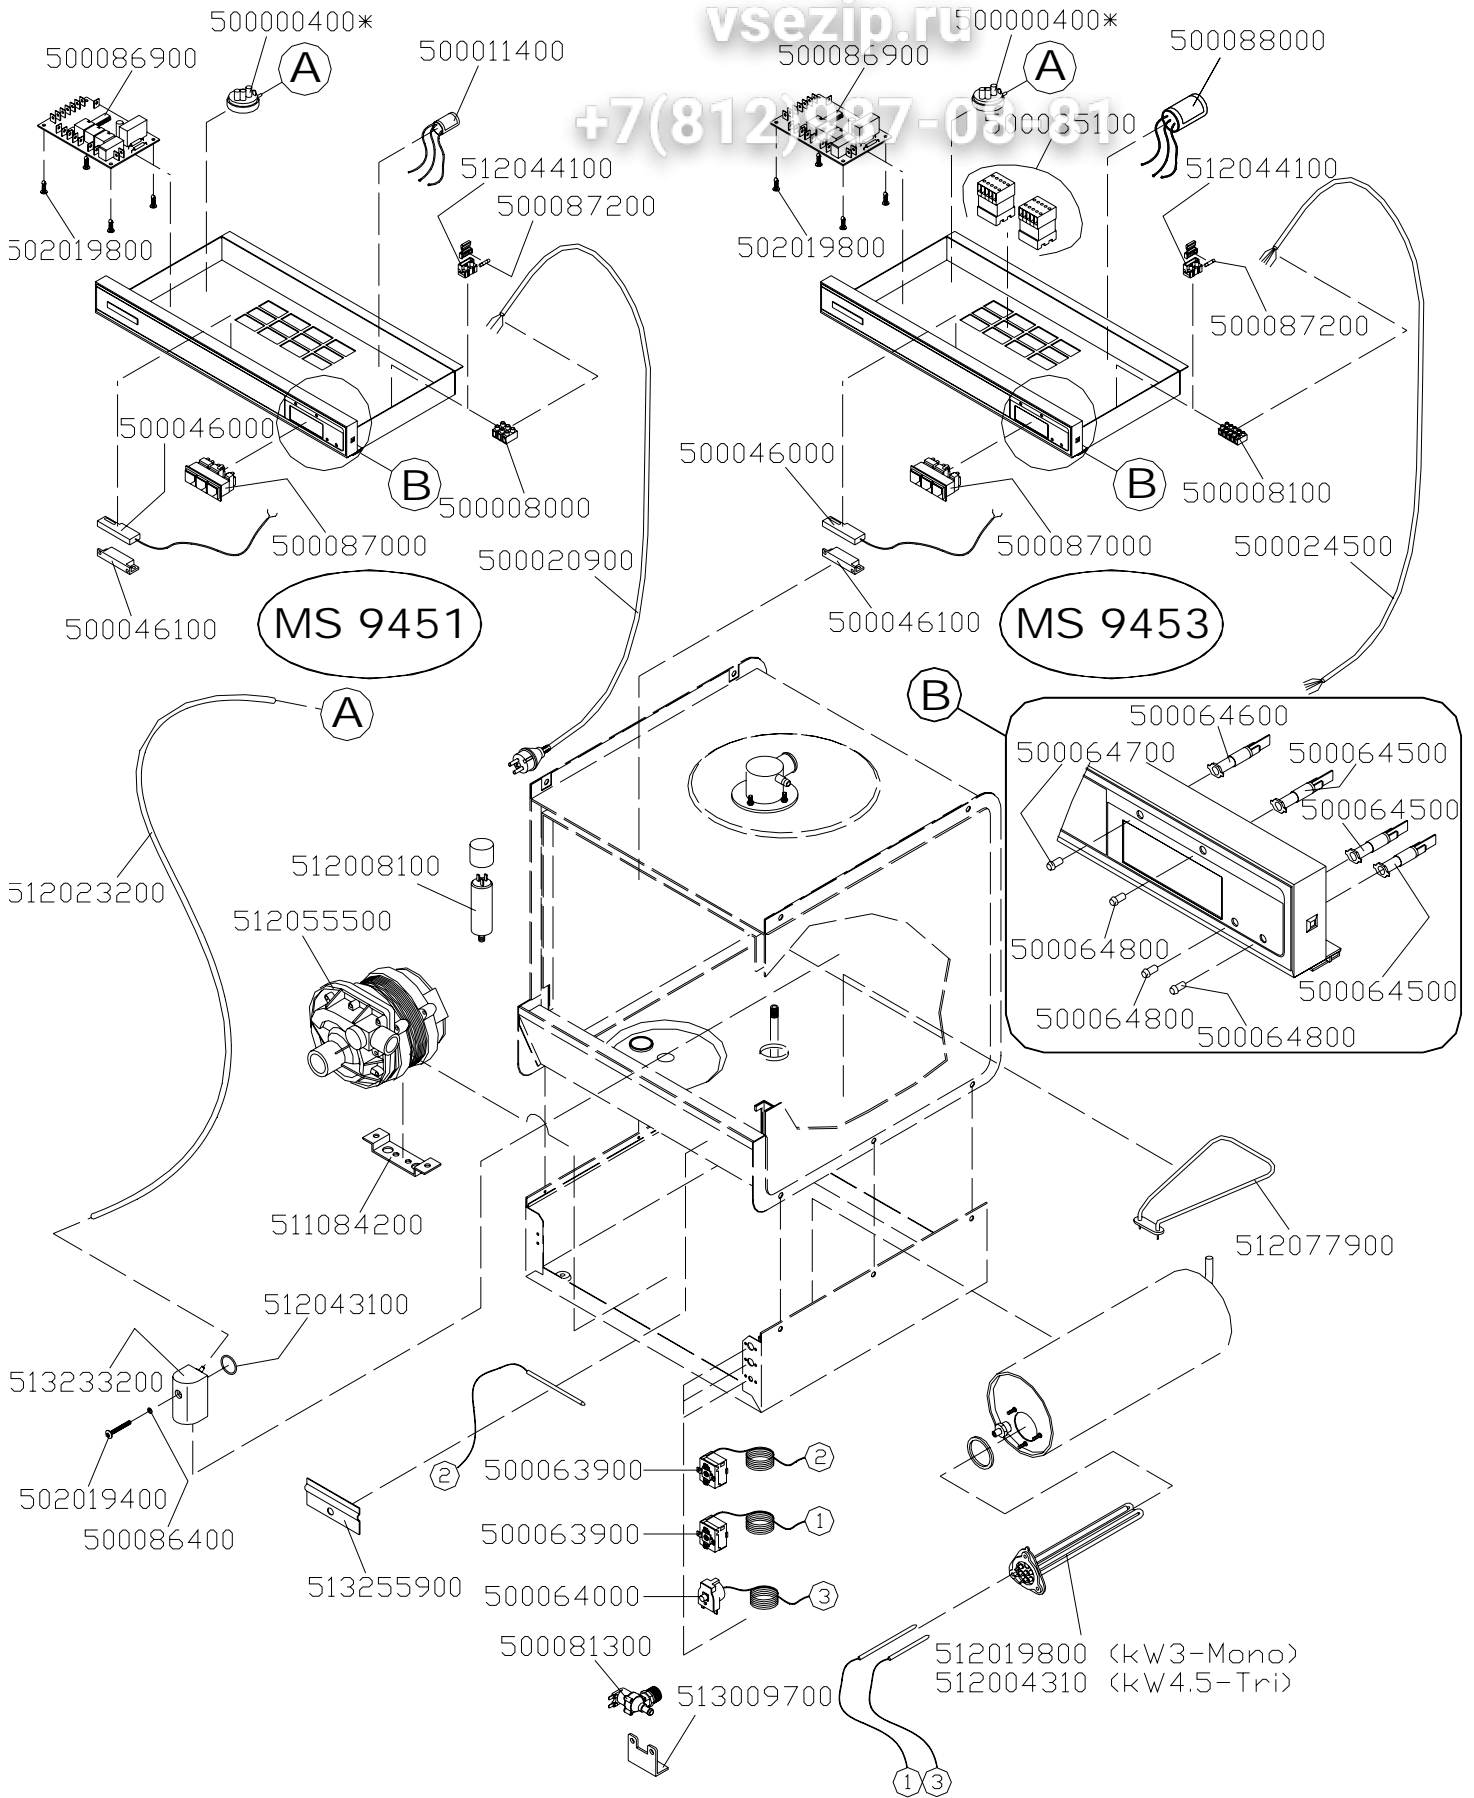

+7(812)387-0381

elettrico/electrical

ПОМПА НР 0,75 (cod. 512055500)

Зип.Общепит

vsezip.ru

+7(812)987-08-81

hp0,75fir

ПОМПА НР 0,75 (cod. 512055500)