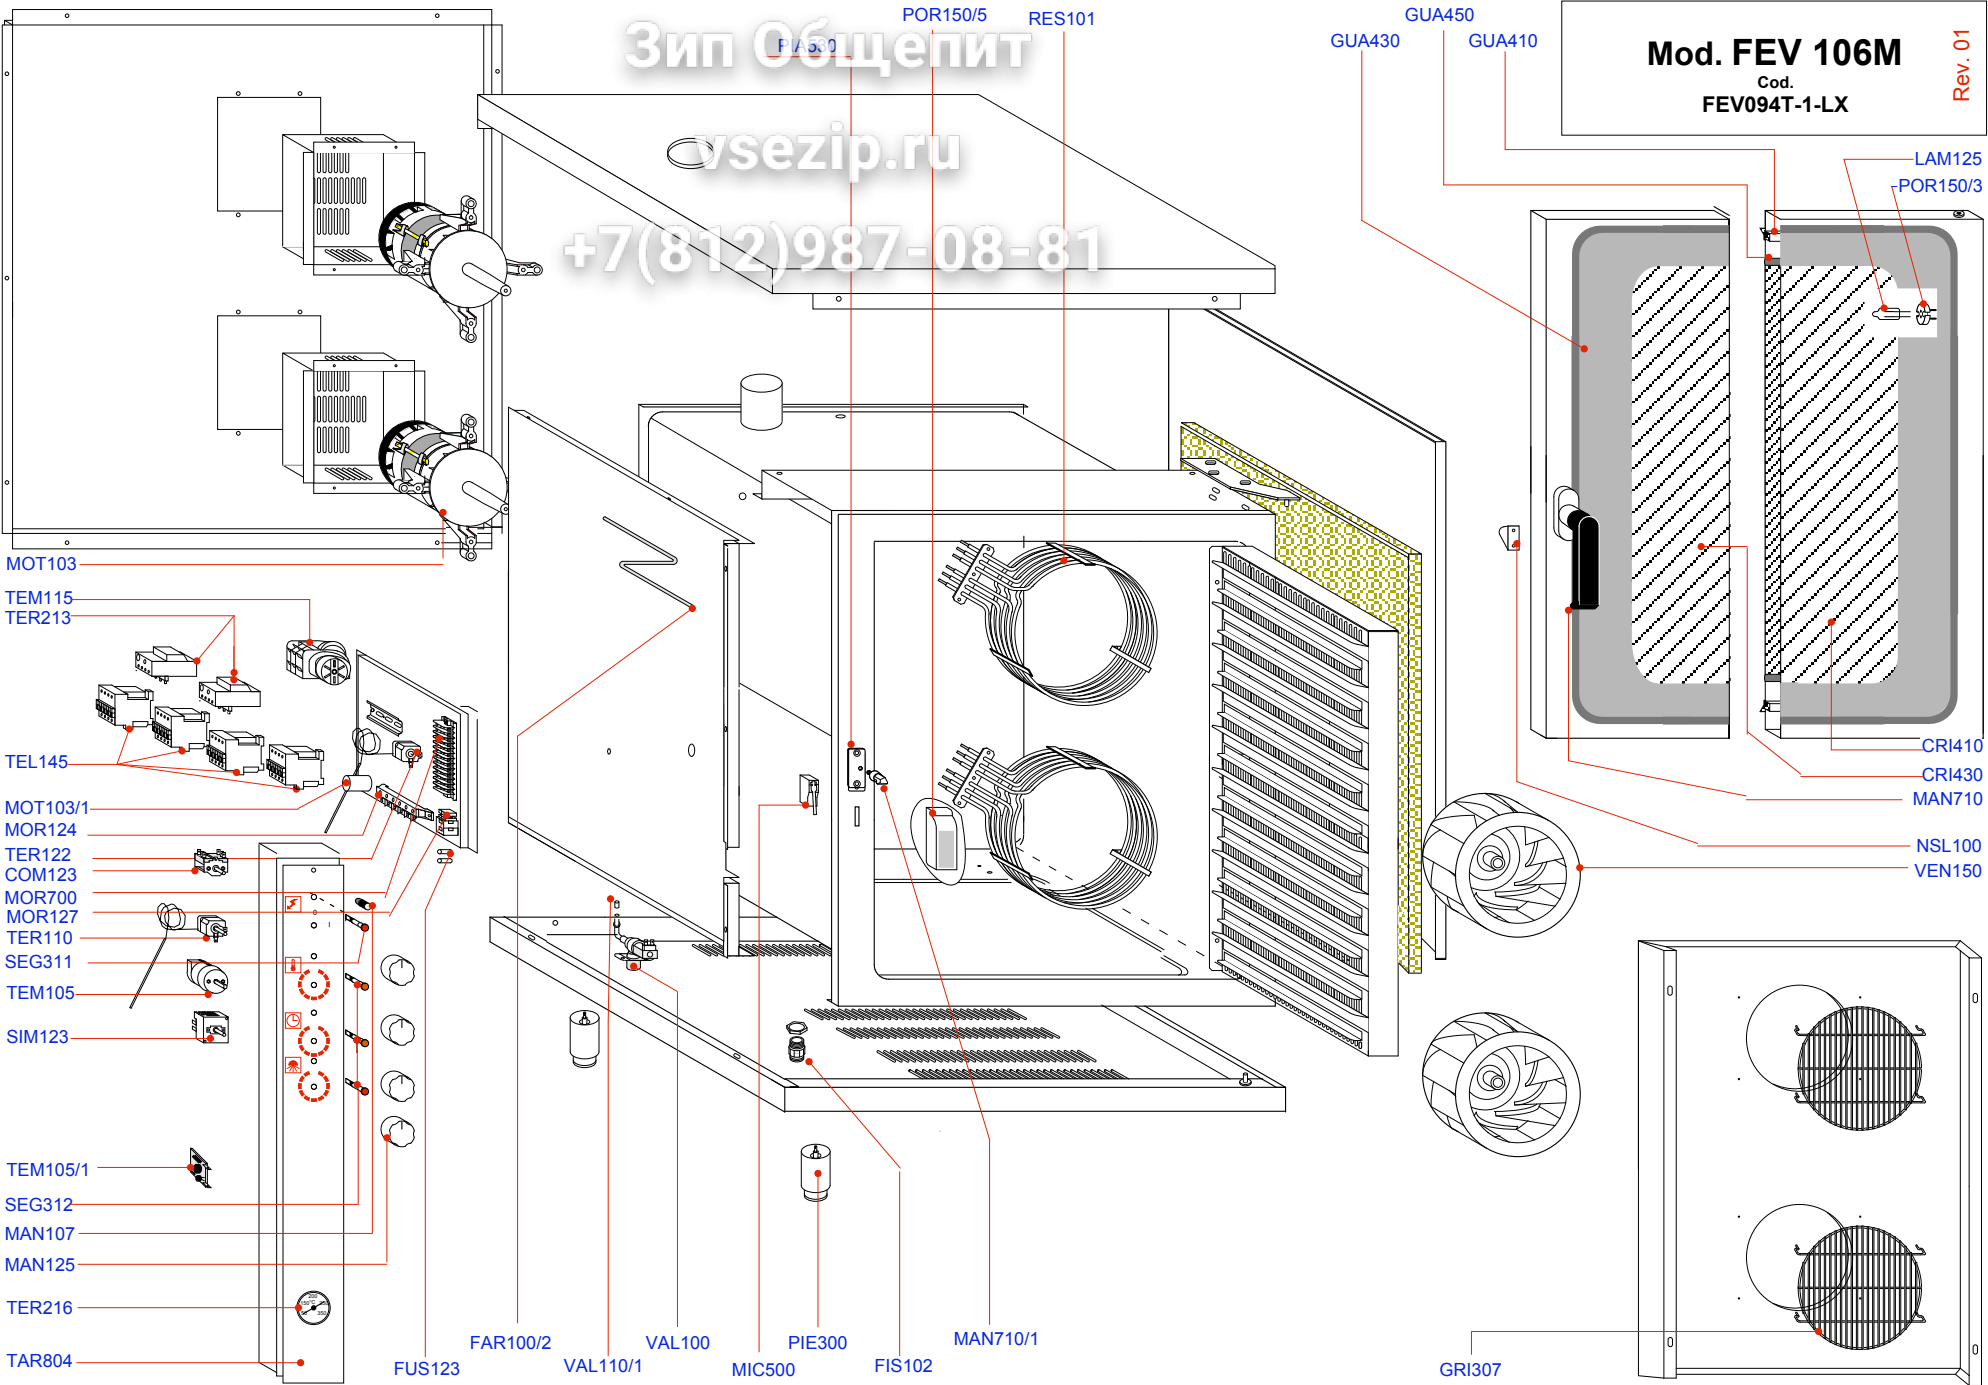

Зип Общепит

ysezip.ru

+7(812)987-08-81

**Mod. FEV 106M**  
Cod.  
**FEV094T-1-LX**

Rev. 01

Cod.	Descrizione articoli • Description of items • Description articles • Beschreibung Artikel
	<b>vsezip.ru</b>
COM123	SELETTORE • <b>SELECTOR</b> • SÉLECTEUR • <b>SCHALTER</b> •
CRI410	CRISTALLO ESTERNO • <b>EXTERNAL PLATE GLASS</b> • VITRE EXTERNE • <b>AUSSENGLAS</b> •
CRI430	CRISTALLO INTERNO • <b>INTERNAL PLATE GLASS</b> • VITRE INTERNE • <b>INNENGLAS</b> •
FAR100/2	ASTA PER FARFALLA • <b>BUTTERFLY VALVE STEM</b> • TIGE DE PAPILLON • STANGE FÜR DROSSELKLAPPE •
FIS102	PASSACAVO • <b>CABLE GUIDE</b> • PASSE CABLE • KABELFÜHRUNG •
FUS123	FUSIBILE 5X20 2A • <b>FUSE 5X20 2A</b> • FUSIBLE 5X20 2A • <b>SICHERUNG 5X20 2A</b> •
GRI307	GRIGLIA PARAVENTOLA • <b>FAN GRILLE</b> • GRILLE DE VENTILATEUR • <b>LÜFTERABDECKUNGSGITTER</b> •
GUA410	GUARNIZIONE PORTA INTERNA • <b>INTERNAL DOOR SEAL</b> • JOINT PORTE INTERNE • <b>DICHTUNG INNENTÜR</b> •
GUA430	GUARNIZIONE VETRO ESTERNO • <b>EXTERNAL WINDOW SEAL</b> • JOINT VITRE EXTERNE • <b>DICHTUNG AUSSENGLAS</b> •
GUA450	GUARNIZIONE VETRO INTERNO • <b>INTERNAL WINDOW SEAL</b> • JOINT VITRE INTERNE • <b>DICHTUNG INNENGLAS</b> •
LAM125	LAMPADA ALOGENA • <b>HALOGEN LAMP</b> • LAMPE HALOGÈNE • <b>HALOGENLAMPE</b> •
MAN107	MANOPOLA • <b>KNOB</b> • MANETTE • <b>BEDIENKNOPF</b> •
MAN125	MANOPOLA • <b>KNOB</b> • MANETTE • <b>BEDIENKNOPF</b> •
MAN710	MANIGLIA • <b>HANDLE</b> • MANETTE • <b>GRIFF</b> •
MAN710/1	NASELLO • <b>NIB</b> • MENTONNET • <b>NASE</b> •
MIC500	MICROINTERRUPTORE • <b>MICRO-SWITCH</b> • MICRO-INTERRUPTEUR • <b>MIKROSCHALTER</b> •
MOR124	MORSETTIERA ALIMENTAZIONE • <b>SUPPLY TERMINAL BOARD</b> • BORNE ALIMENTATION • <b>VERSORGUNGSKLEMMENLEISTE</b> •
MOR127	MORSETTIERA PORTAFUSIBILI • <b>FUSE-HOLDER TERMINAL BOARD</b> • BORNE PORTE-FUSIBLES • <b>SICHERUNGSKLEMMENLEISTE</b> •
MOR700	MORSETTIERA DI DERIVAZIONE • <b>BRANCH TERMINAL BOARD</b> • BORNE DE DÉRIVATION • <b>ABZWEIGUNGSKLEMMENLEISTE</b> •
MOT103	MOTORE MONOFASE 4 P • <b>SINGLE-PHASE MOTOR 4 P</b> • MOTEUR MONOPHASE 4 P • <b>EINPHASIGER MOTOR 4 P</b> •
MOT103/1	CONDENSATORE • <b>CAPACITOR</b> • CONDENSATEUR • <b>KONDENSATOR</b> •
NSL100	NASELLO PER MICRO • <b>TOE FOR MICRO</b> • ERGOT DE MICRO • <b>MIKROUMSCHALTER</b> •
PIA530	RISCONTRO MANIGLIA • <b>HANDLE STRIKER</b> • BUTÉE MANETTE • <b>GRIFFANSCHLAG</b> •
PIE300	PIEDINO REGOLABILE • <b>ADJUSTABLE FOOT</b> • PIED RÉGLABLE • <b>STELLFUSS</b> •
POR150/3	PORTALAMPADA • <b>LAMPHOLDER</b> • PORTE-LAMPE • <b>LAMPENFASSUNG</b> •
POR150/5	TRASFORMATORE 230/12 60W • <b>TRANSFORMER 230/12 60W</b> • TRANSFORMATEUR 230/12 60W • <b>TRANSFORMATOR 230/12 60W</b> •
RES101	RESISTENZA CIRCOLARE 7500W V230 • <b>CIRCULAR RESISTOR 7500W V230</b> • RÉSISTANCE CIRCULAIRE 7500W V230 • <b>RINGFÖRMIGER WIDERSTAND 7500W V230</b> •
SEG311	SEGNALATORE VERDE • <b>GREEN INDICATOR</b> • SIGNAL VERT • <b>MELDER GRÜN</b> •
SEG312	SEGNALATORE ARANCIO • <b>ORANGE INDICATOR</b> • SIGNAL ORANGE • <b>MELDER ORANGE</b> •
SIM123	SIMMOSTATO • <b>SIMMOSTAT</b> • SIMMOSTAT • <b>SIMMOSTAT</b> •
TAR804	TARGA SERIGRAFATA • <b>SCREEN-PRINTED PLATE</b> • PLAQUE SÉRIGRAPHIÉE • <b>SIEBDRUCKSCHILD</b> •
TEL145	TELERUTTORE BF9/01 • <b>REMOTE CONTROL SWITCH BF9/01</b> • TÉLÉRUPTEUR BF9/01 • <b>SCHÜTZ BF9/01</b> •
TEM115	TEMPORIZZATORE • <b>TIMER</b> • TEMPORISATEUR • <b>ZEITSCHALTUHR</b> •
TEM105	TEMPORIZZATORE • <b>TIMER</b> • TEMPORISATEUR • <b>ZEITSCHALTUHR</b> •
TEM105/1	AVVISATORE ACUSTICO • <b>BUZZER</b> • AVERTISSEUR ACOUSTIQUE • <b>SUMMER</b> •
TER110	TERMOSTATO DI COTTURA • <b>COOKER THERMOSTAT</b> • THERMOSTAT DE CUISSON • <b>GARTHERMOSTAT</b> •
TER122	TERMOSTATO SICUREZZA • <b>SAFETY THERMOSTAT</b> • THERMOSTAT DE SÉCURITÉ • <b>SICHERHEITSTHERMOSTAT</b> •
TER213	RELE' 1,4/2,3A • <b>RELAY 1,4/2,3A</b> • RELAIS 1,4/2,3A • <b>HILFSRELAIS 1,4/2,3A</b> •
TER216	TERMOMETRO • <b>THERMOMETER</b> • THERMOMÈTRE • <b>THERMOMETER</b> •
VAL100	ELETTROVALVOLA • <b>SOLENOID VALVE</b> • ELECTROSOUPE • <b>MAGNETVENTIL</b> •
VAL110/1	RIDUTTORE DI PORTATA "BIANCO" • <b>"WHITE" FLOW-RATE REDUCTION UNIT</b> • RÉDUCTEUR DE DÉBIT "BLANC" • <b>STROMVENTIL "WEISS"</b> •
VEN150	VENTOLA • <b>FAN</b> • VENTILATEUR • <b>LÜFTERRAD</b> •