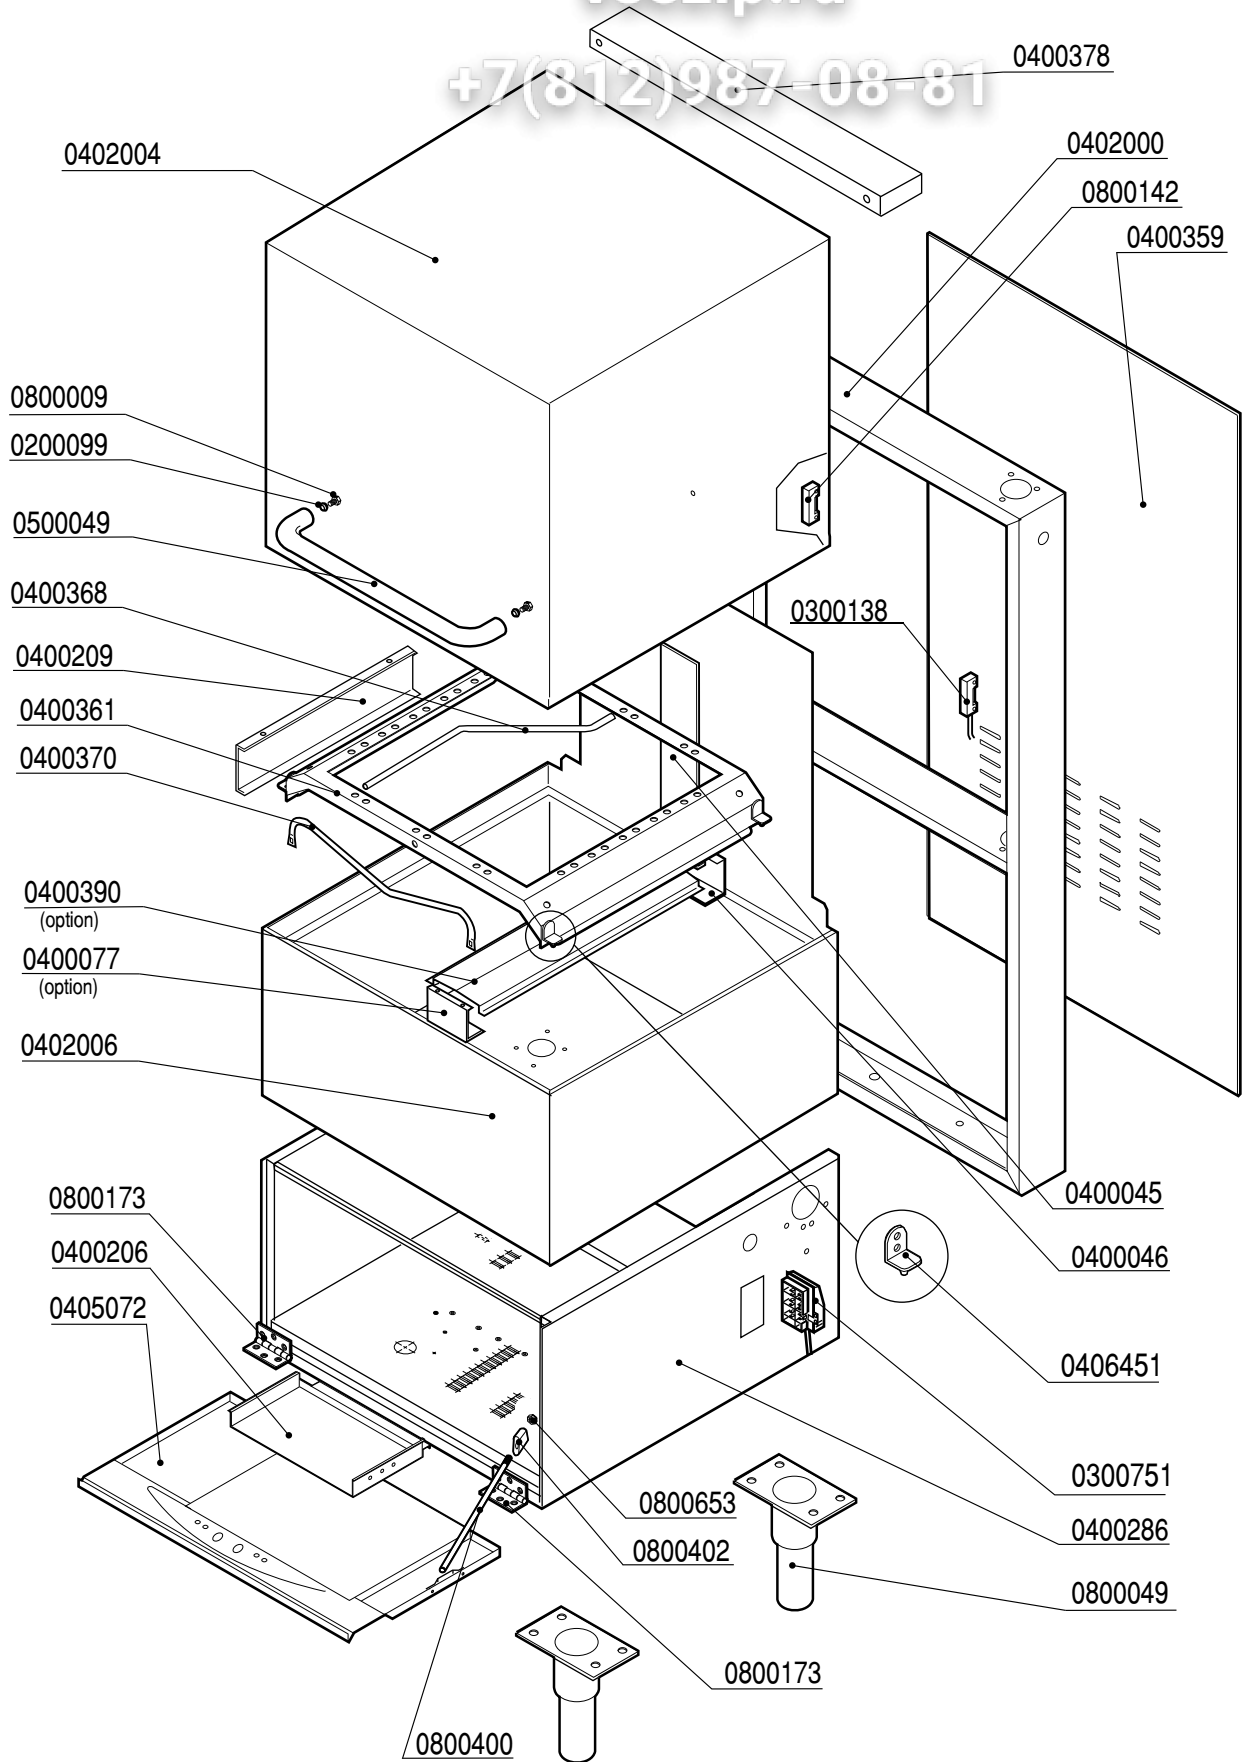

vsezip.ru

+7(812)987-08-81