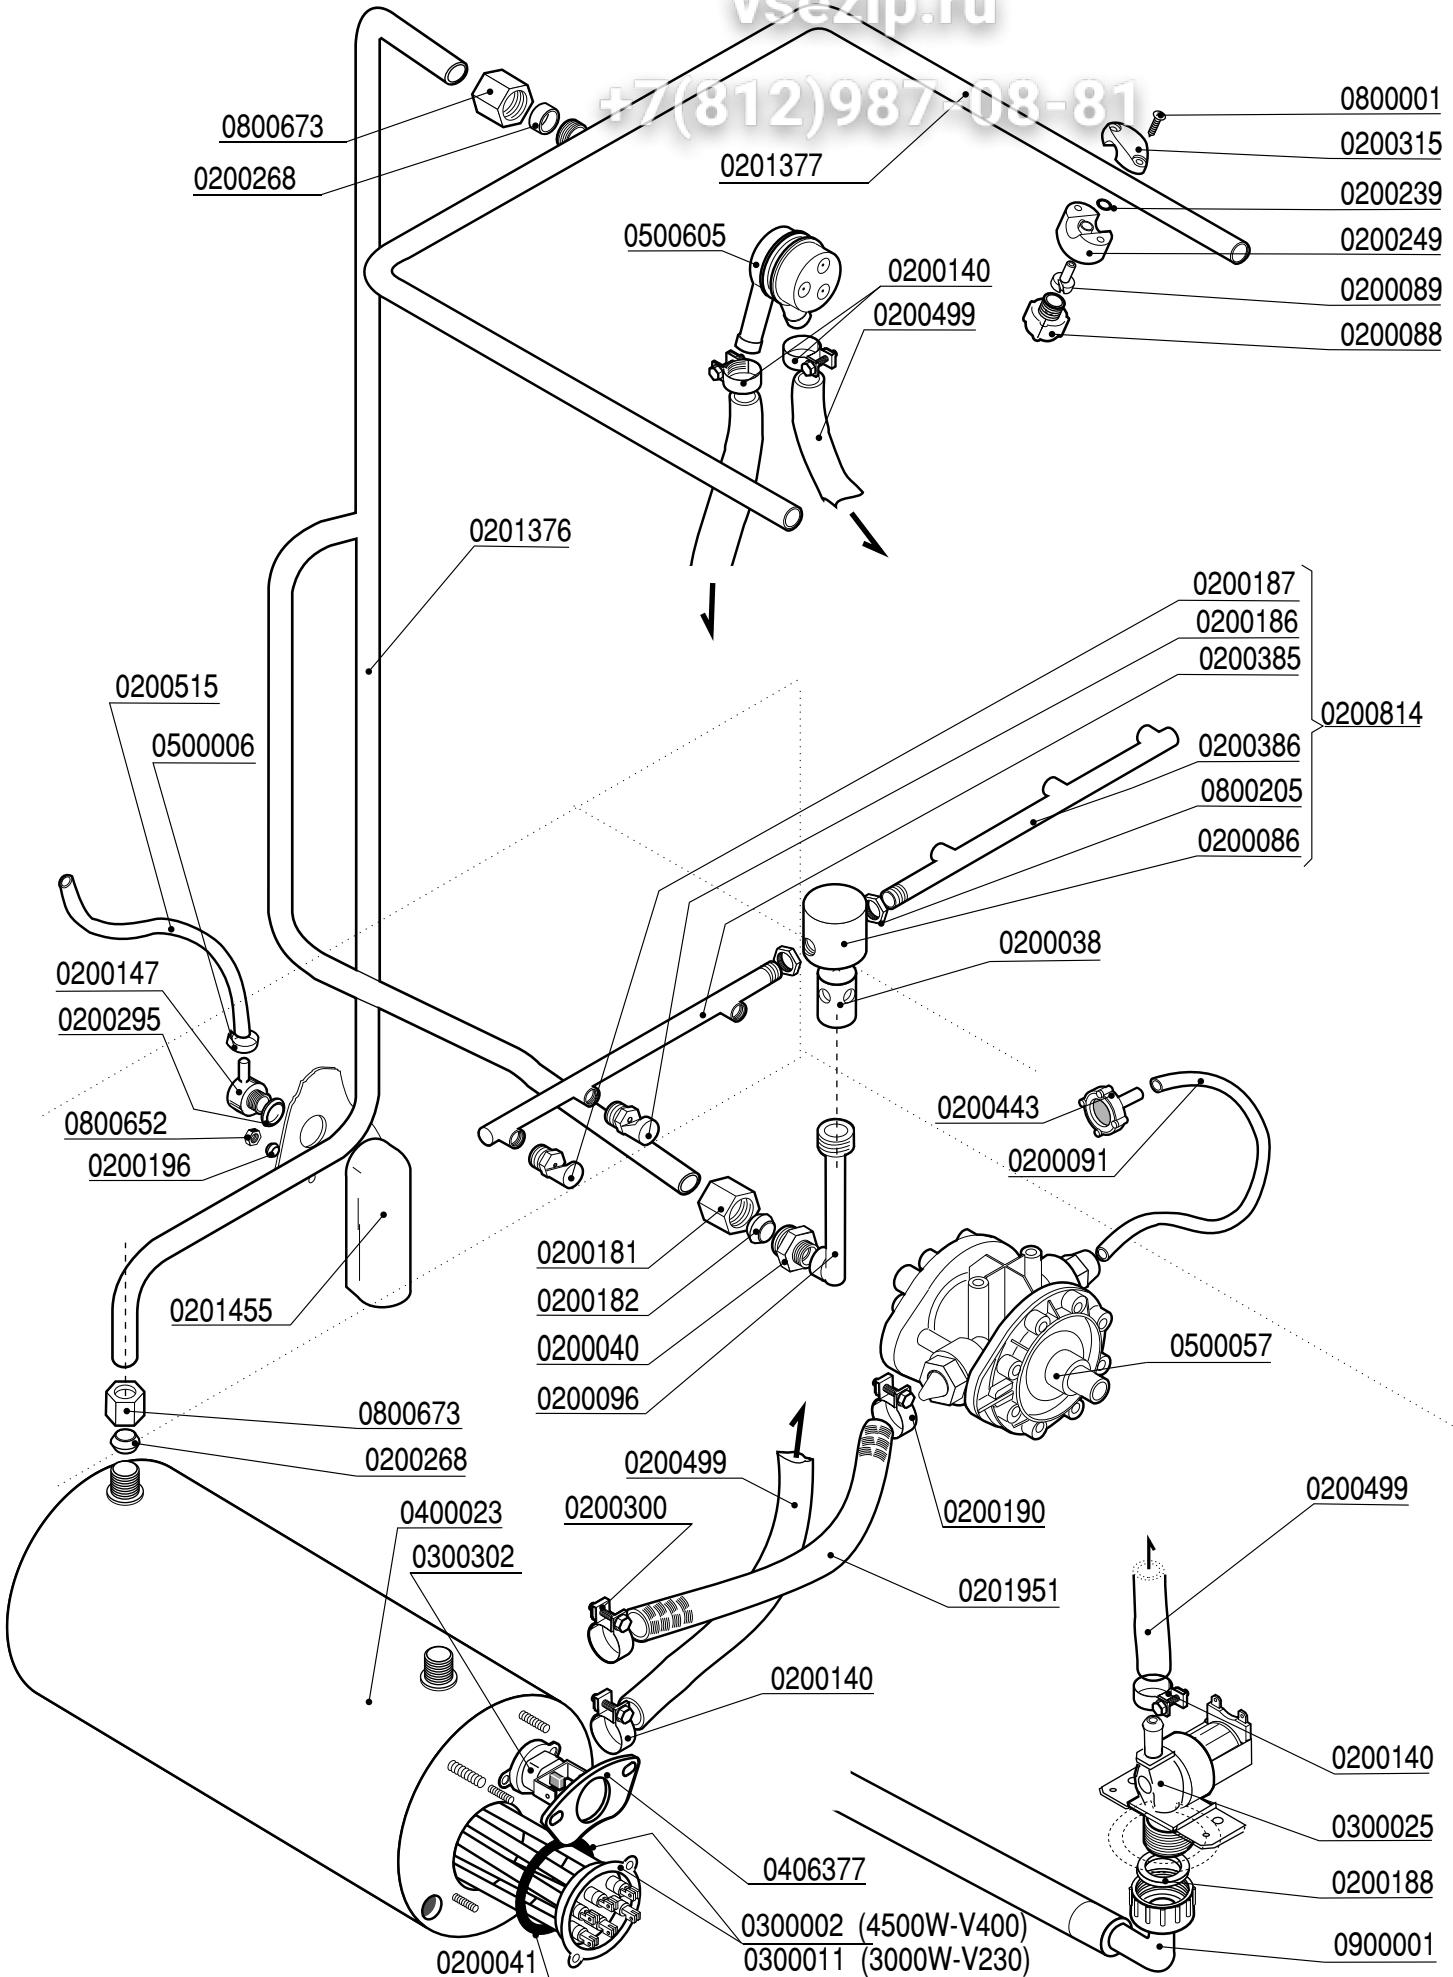

Зип Общепит

Lavastoviglie
Lave-vaisselle
Dishwashers
Geschirrspüler
Lavavajillas

DSP5

Ed.
09/2007

Rev. C

DSP5

PARTI DI RICAMBIO
PIECES DETACHEES
SPARE PARTS
ERSATZTEILE
REPUESTOS

Зип Общепит

vsezip.ru

+7(812)987-08-81

(812)987-08-81

GRUPPO SOLLEVAMENTO - GROUPE SOULEVEMENT
LIFTING COMPONENTS - HOCHENTRIEB
GRUPO LEVANTAMIENTO

MOD.

DSP5

TAV.

5 C