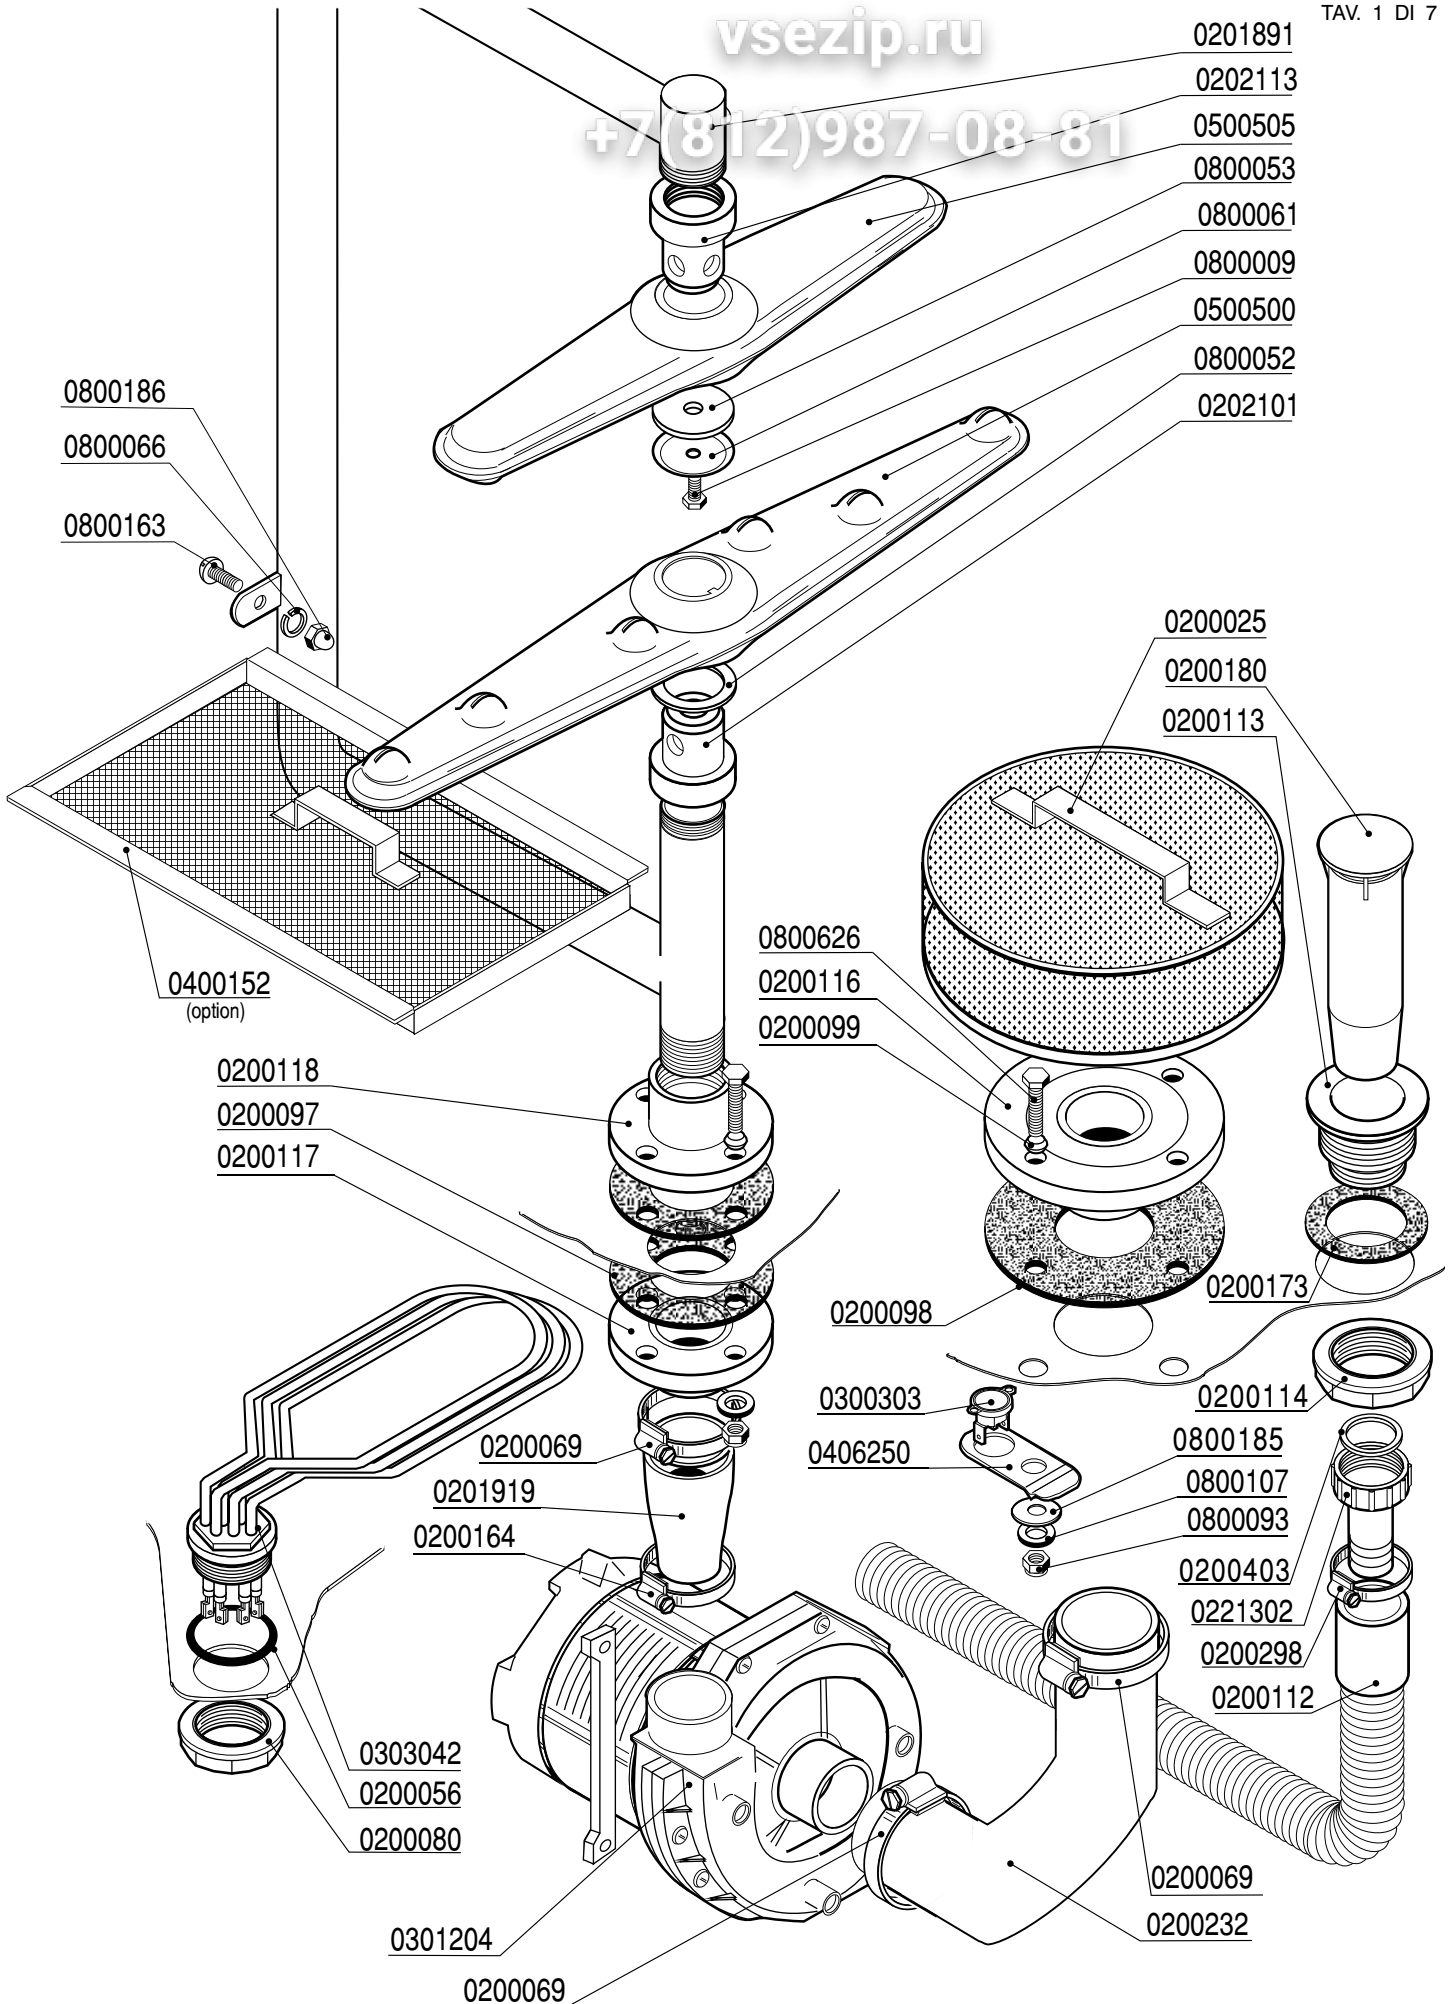

Зип Общепит

Lavastoviglie
Lave-vaisselle
Dishwashers
Geschirrspüler
Lavavajillas

DSP5

Ed.
09/2007

Rev. C

DSP5

PARTI DI RICAMBIO
PIECES DETACHEES
SPARE PARTS
ERSATZTEILE
REPUESTOS

Зип Общепит

vsezip.ru

+7(812)987-08-81

(812)987-08-81

GRUPPO SOLLEVAMENTO - GROUPE SOULEVEMENT
LIFTING COMPONENTS - HOCHENTRIEB
GRUPO LEVANTAMIENTO

MOD.

DSP5

TAV.

5 C