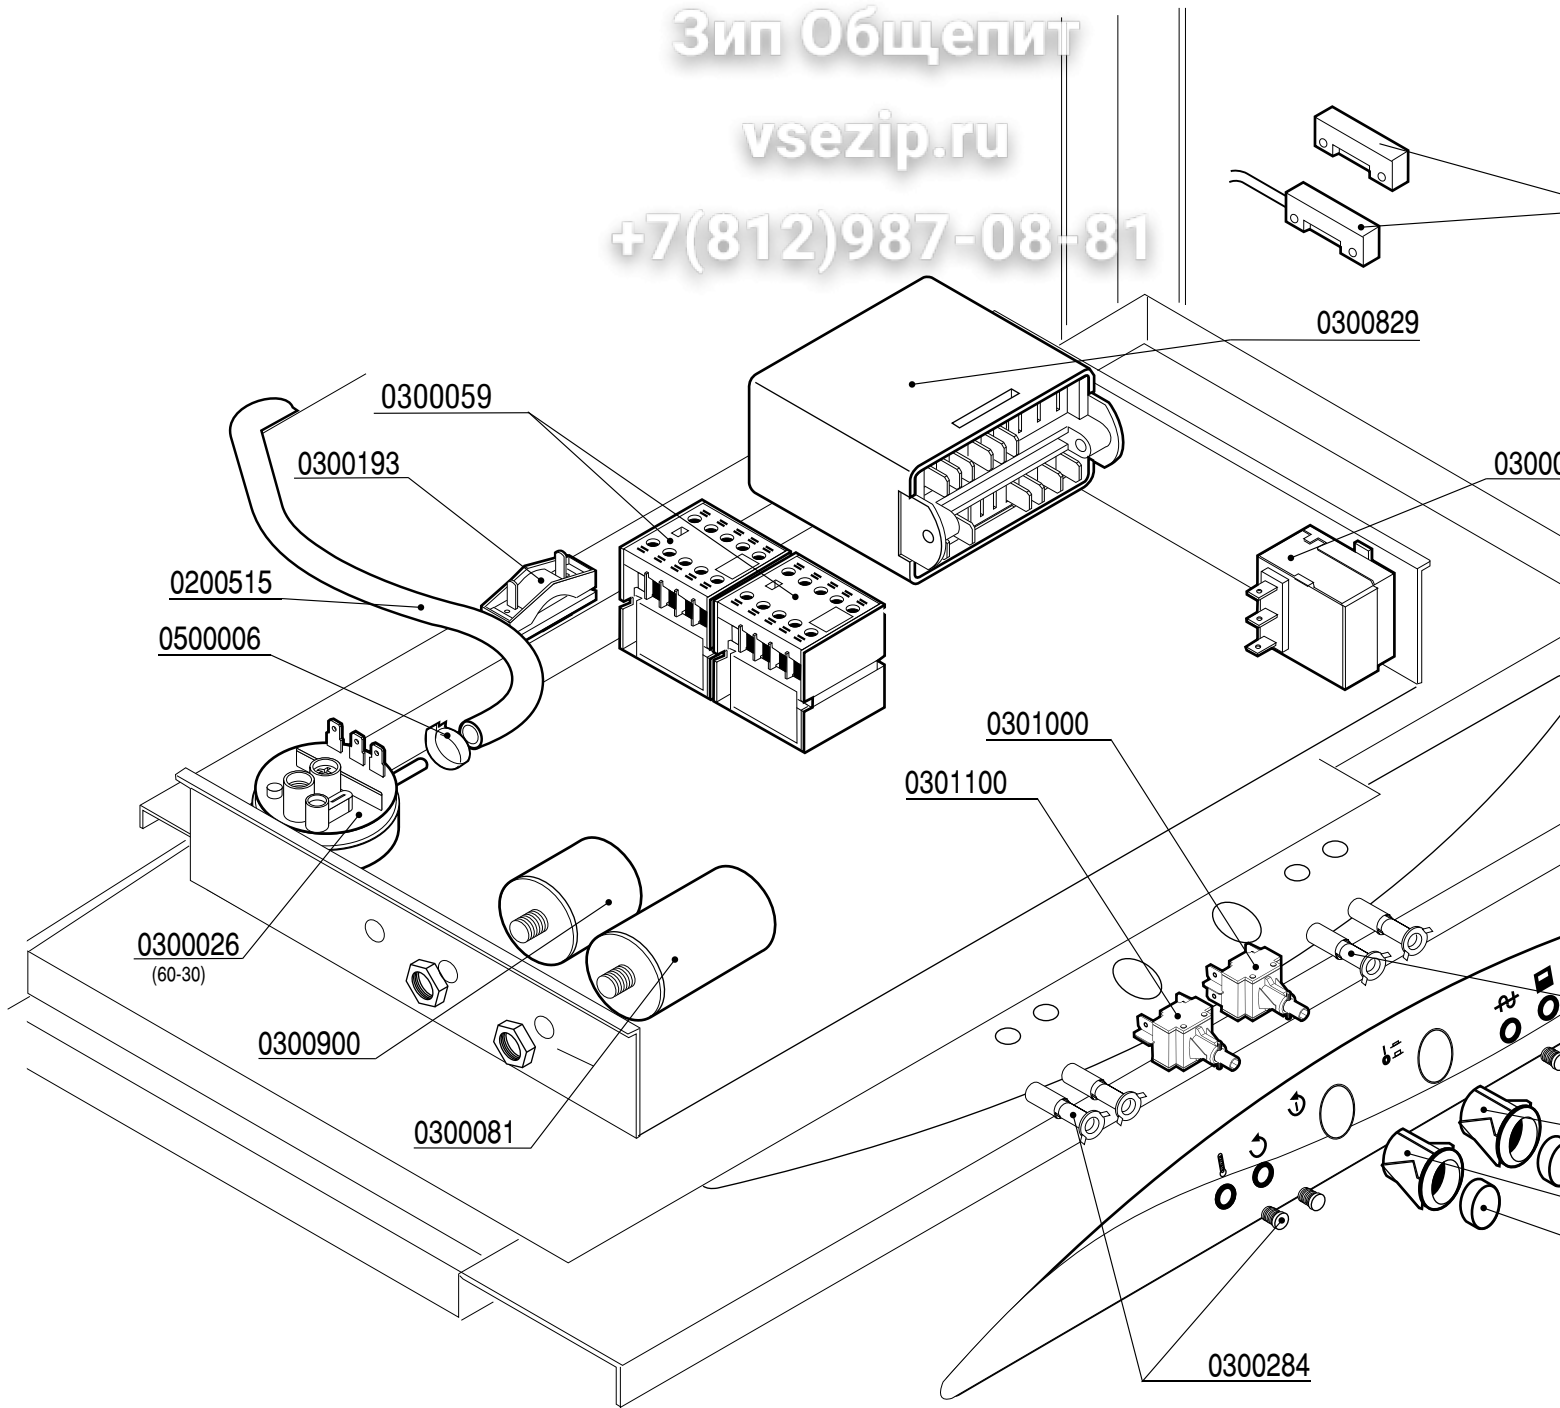

Зип Общепит

Lavastoviglie
Lave-vaisselle
Dishwashers
Geschirrspüler
Lavavajillas

DSP5

Ed.
09/2007

Rev. C

DSP5

PARTI DI RICAMBIO
PIECES DETACHEES
SPARE PARTS
ERSATZTEILE
REPUESTOS

Зип Общепит

vsezip.ru

+7(812)987-08-81

(812)987-08-81

GRUPPO SOLLEVAMENTO - GROUPE SOULEVEMENT
LIFTING COMPONENTS - HOCHENTRIEB
GRUPO LEVANTAMIENTO

MOD.

DSP5

TAV.

5 C