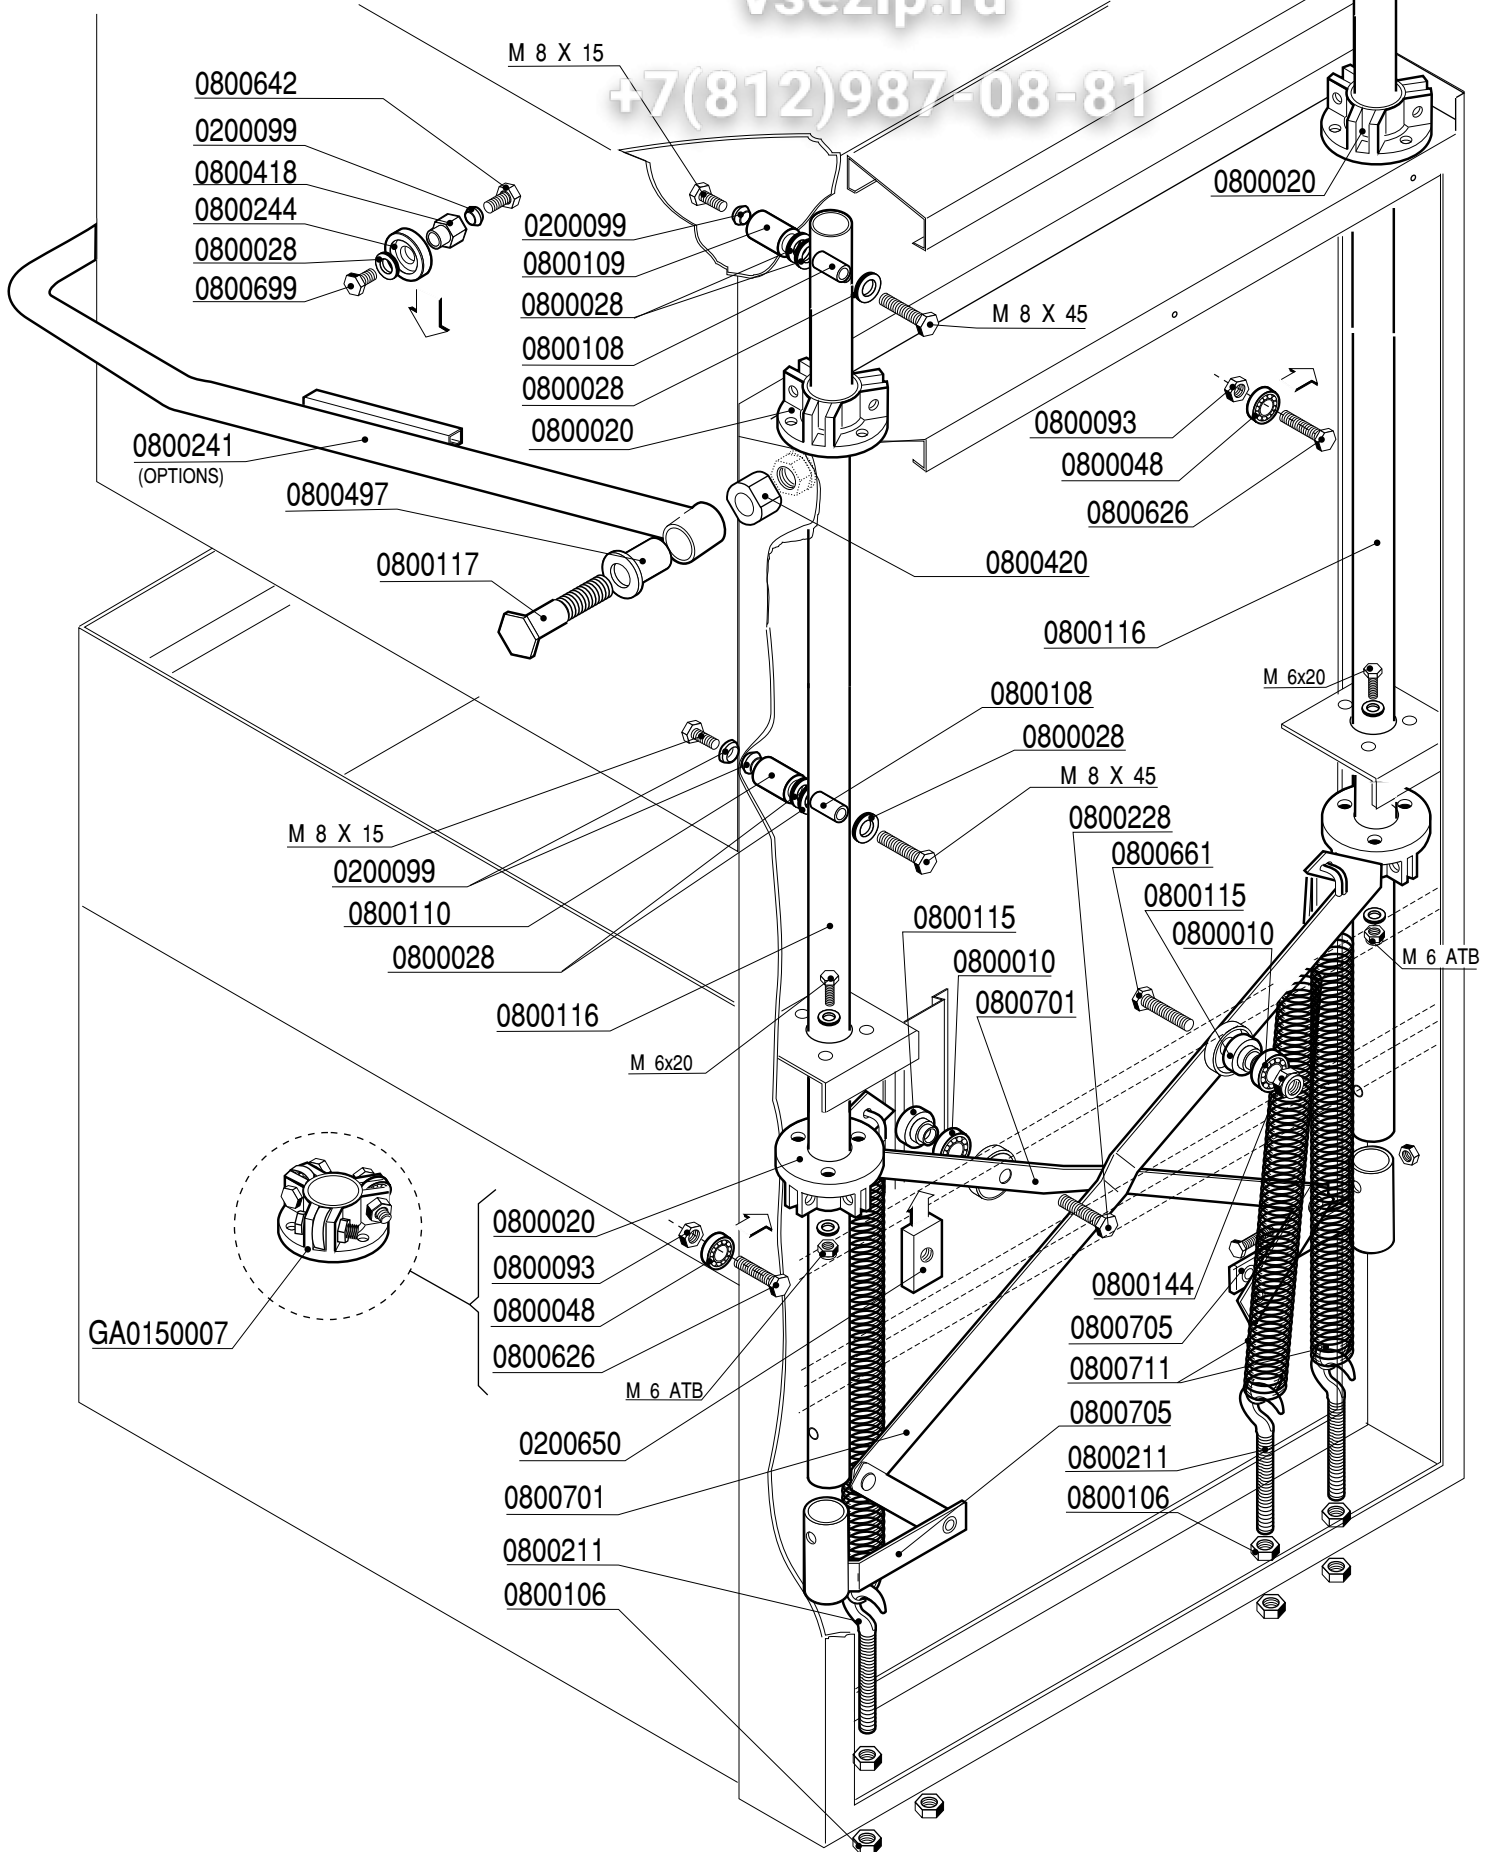

GRUPPO SOLLEVAMENTO - GROUPE SOULEVEMENT
LIFTING COMPONENTS - HOCHENTRIEB
GRUPO LEVANTAMIENTO

MOD.

DSP5

TAV.

5 C

ED. 09/2007

TAV. 5 DI 7

vsezip.ru

+7(812)987-08-81