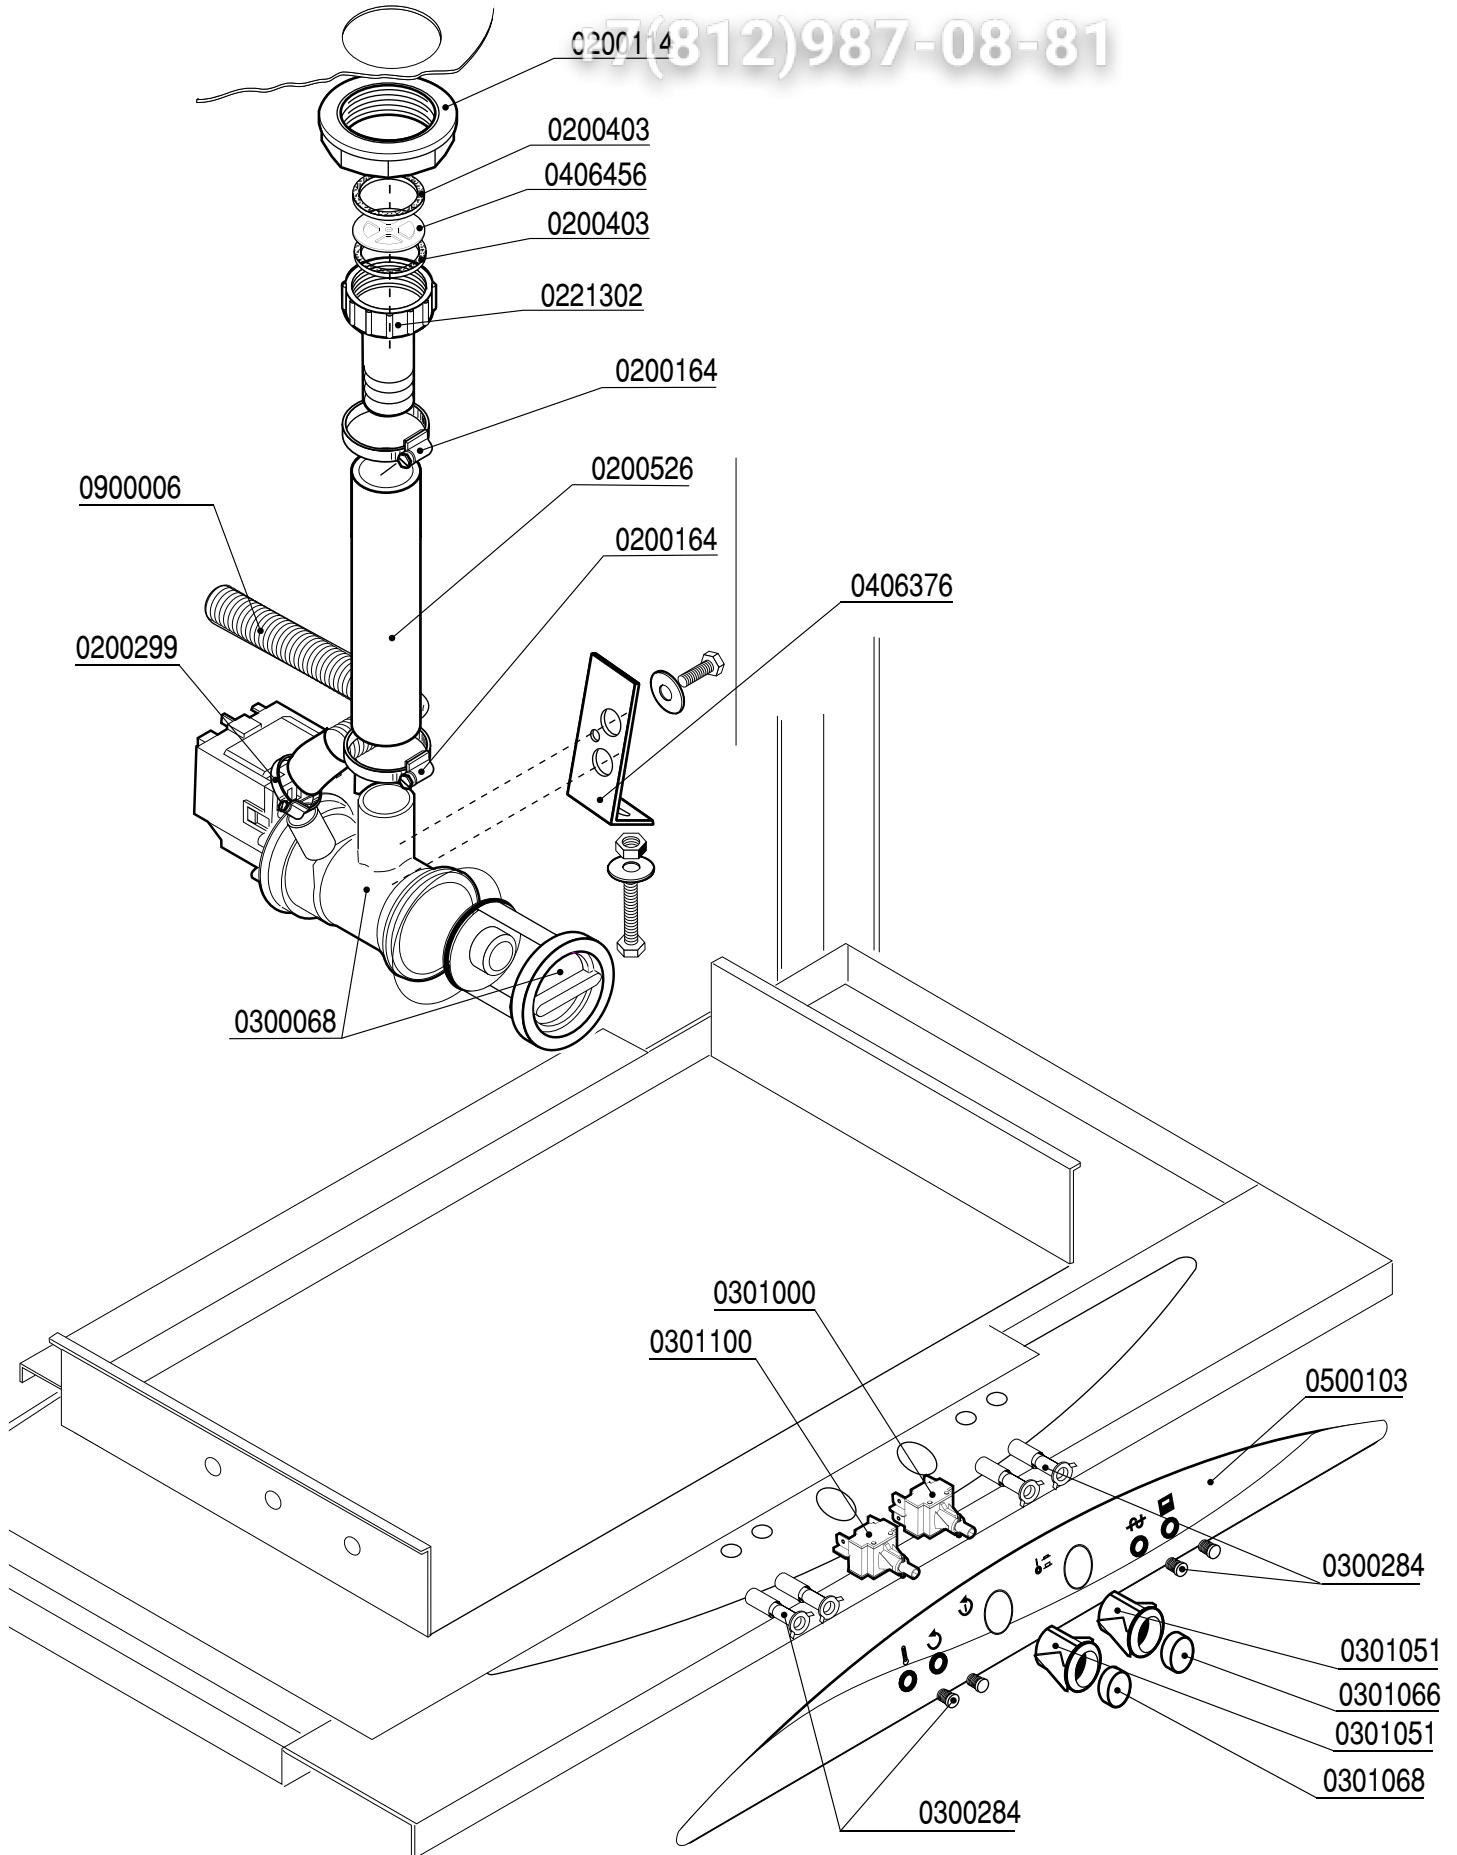

(812)987-08-81