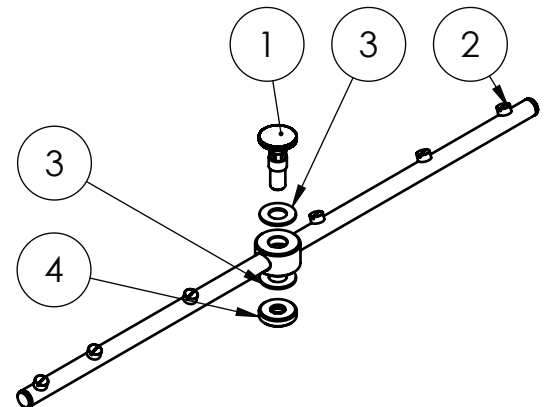

Зип Общепит

vsezip.ru **20160053**

+7(812)987-08-81

Pos.	Codice	DESCRIZIONE
1	00019540	CHIOCCIOLA ELETTRIP.ZF400 20160053
2	00019541	GIRANTE POMPA ZF400 50HZ 20160053
3	00019542	GUARNIZIONE POMPA ZF400 20160053
4	06150011	TENUTA MECCANICA ZF400 20160053

**00222295**

Pos.	Codice	DESCRIZIONE
1	00018076	PERNO DI BLOCCAGGIO
2	00018083	Ugello risciacquo
3	00018106	RONDELLA ANTIFRIZIONE RISCIAQUO
4	00018228	Piattello filettato

**00018803**

Pos.	Codice	DESCRIZIONE
1	00018836	TUBO RISC. INF. C44 INOX ASSIEME
2	06120001	GUARNIZIONE 8,5X14,5X2 FASIT-OMNIA
3	06140138	ANELLO OR 109 2,62X 9,13 NBR 70SH