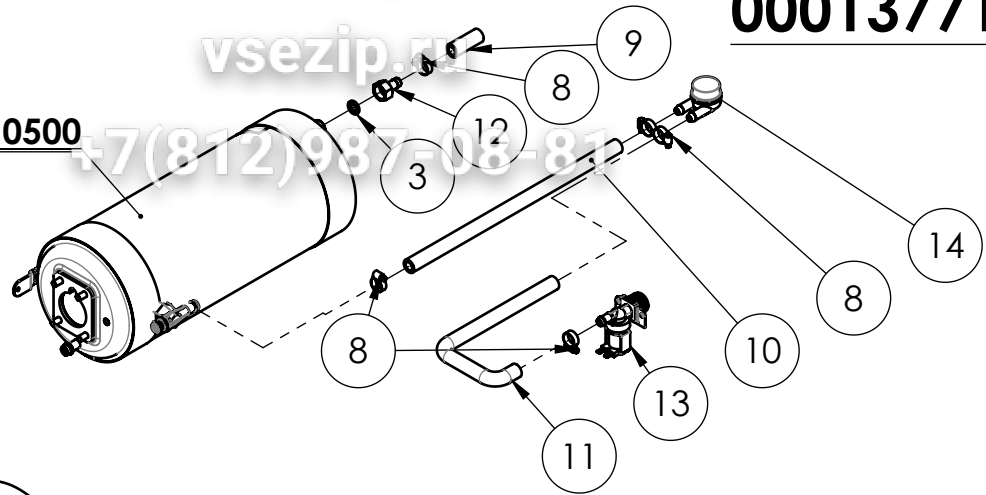

00010500

00010500

Pos.	Codice	LG [m]	DESCRIZIONE
1	00003430		Guarnizione resistenza
3	00010504		GUARNIZIONE CODOLO BOILER
4	00010504		GUARNIZIONE CODOLO BOILER
5	00010514		RACCORDO BOILER/POMPA BRILL. M10
7	00220413		Ghiera bloccaggio tubo
8	05100007		FASCETTA FE ZN D=12/20
9	07145011	0.51	Tubo gomma alimentare D=12x19,5
10	07145011	1.25	Tubo gomma alimentare D=12x19,5
11	07145011	1.25	Tubo gomma alimentare D=12x19,5
12	12356004		Portagomma inox 303 G 1/2F d.12
13	23120021		ELETTOVALVOLA 1VIA C/RID 10LT 230V
14	23180203		Valvola anti inquinamento

00019530

Pos.	Codice	DESCRIZIONE
1	00010504	GUARNIZIONE CODOLO BOILER
2	00019503	COLONNA RISCIAQUO CE24 ASSIEME
3	05100007	FASCETTA FE ZN D=12/20
4	06120004	GUARNIZIONE 17,0X27,0X2 FASIT-OMNIA
5	07145011	Tubo gomma alimentare D=12x19,5
6	12356004	Portagomma inox 303 G 1/2F d.12