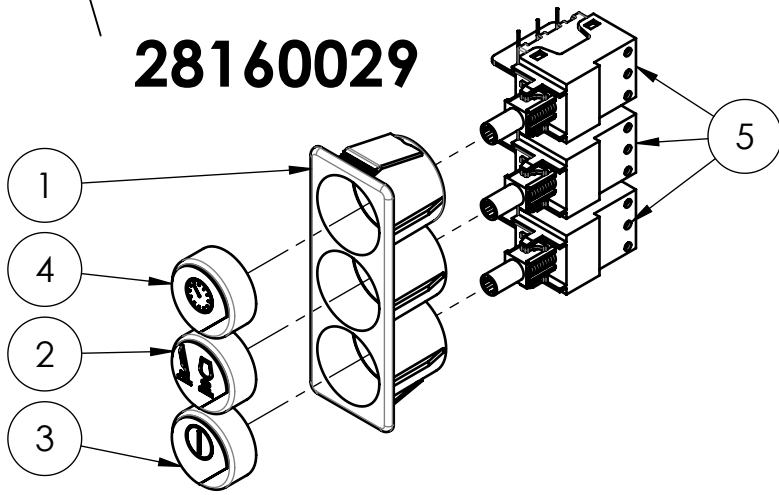

Зип Общепит

vsezip.ru

+7(812)987-08-81

Zip-Общепит  
vsezip.ru  
+7(812)987-08-81

Pos.	Codice	DESCRIZIONE	Pag
7	00018008	Pannello laterale	
8	00018050	RUOTA MANIGLIONE C	
9	00018051	Perno per ruota maniglione	
10	00018073	AGGANCI RIPIANO C44	
11	00018165	SUPPORTO + COPERCHIO INF. ASSIEME	
12	00018404	PORTACESTELLO C44/66 RICAMBIO	
13	00019514	CAPOT CE24 ASSIEME	
14	00019523	PANNELLO POST. CE24	
16	00079402	PIEDINO 2" H=140 COMPLETO C/FLANGIA	
25	C5111010_0	GRUPPO MONTAGGIO ASM	2

Pos.	Codice	DESCRIZIONE
1	00019526	PANNELLO TELAIO ANT. CE24
3	00019501	TARGA QUADRO CE24 BLU PANT 2746
4	28100011	SPIA GIALLA NYLON LED FM6,3 250V
5	<b>28160029</b>	PULSANTE DOMINO 3POS. D40 C/PS

**28160029**

Pos.	Codice	DESCRIZIONE
1	28160199	Supporto pulsante 3 posizioni
2	28160203	Puls. scelta ciclo
3	28160213	Tasto ON/OFF s/z finestra
4	28160214	Tasto partenza ciclo
5	28160275	INTERRUTTORE CM DEV/DEV 45°

**C5111010\_0**

Pos.	Codice	DESCRIZIONE	Pag.
1	00002185	Molla tubo pressostato	
2	00003325	RESISTENZA BOILER KW5,2 C/TERM 230V	
2A	00003335	RESISTENZA BOILER KW9 C/TERM 230V	
2B	00003345	RESISTENZA BOILER KW9,8 C/TERM 230V	
7	00011058	CONTRAPPESO FILTRO ASPIRAZIONE	
8	00011059	FILTRO TUBO ASPIRAZIONE ASSIEME	
9	00013771	GRUPPO MONTAGGIO BOILER C C/VALVOLA	7
10	00018056	MOLLA SOLLEVAMENTO C44	
11	00018070	RESISTENZA VASCA KW3 230V	
12	00018271	TAPPO TROPPOPIENO C44 VASCA STAMP.	
13	00018301	Filtro pompa	
15	00019508	TELAIO CE24 C/VASCA+SCHIEN. ASSIEME	3
16	00019519	FERMO CAPOT DX CE24	
17	00019520	FERMO CAPOT SX CE24	
18	00019528	QUADRO CE24 ASSIEME	4
32	07130002	Tubo carico H2O FC 3/4x2000 VDE	
33	07130158	TUBO SCARICO LG=2000X32X37 CORRUG.	
34	C5111010_3	GRUPPO LAVAGGIO E RISCIACQUO CE24	5