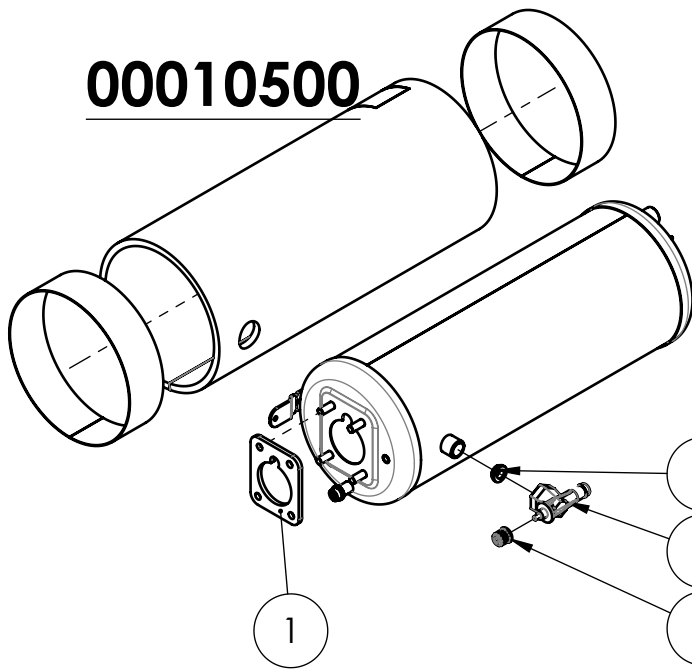

00010500

Pos.	Codice	LG [m]	DESCRIZIONE
1	00003430		Guarnizione resistenza
3	00010504		GUARNIZIONE CODOLO BOILER
4	00010504		GUARNIZIONE CODOLO BOILER
5	00010514		RACCORDO BOILER/POMPA BRILL. M10
7	00220413		Ghiera bloccaggio tubo
8	05100007		FASCETTA FE ZN D=12/20
9	07145011	0.51	Tubo gomma alimentare D=12x19,5
10	07145011	1.25	Tubo gomma alimentare D=12x19,5
11	07145011	1.25	Tubo gomma alimentare D=12x19,5
12	12356004		Portagomma inox 303 G 1/2F d.12
13	23120021		ELETTOVALVOLA 1VIA C/RID 10LT 230V
14	23180203		Valvola anti inquinamento

00019530