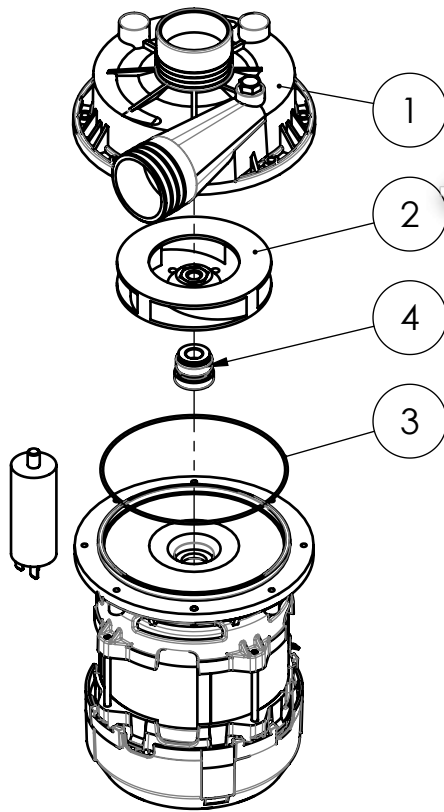

Зип Общепит

vsezip.ru **20160053**

+7(812)987-08-81

Pos.	Codice	DESCRIZIONE
1	00019540	CHIOCCIOLA ELETTRIP.ZF400 20160053
2	00019541	GIRANTE POMPA ZF400 50HZ 20160053
3	00019542	GUARNIZIONE POMPA ZF400 20160053
4	06150011	TENUTA MECCANICA ZF400 20160053

00222295

Pos.	Codice	DESCRIZIONE
1	00018076	PERNO DI BLOCCAGGIO
2	00018083	Ugello risciacquo
3	00018106	RONDELLA ANTIFRIZIONE RISCIAQUO
4	00018228	Piattello filettato