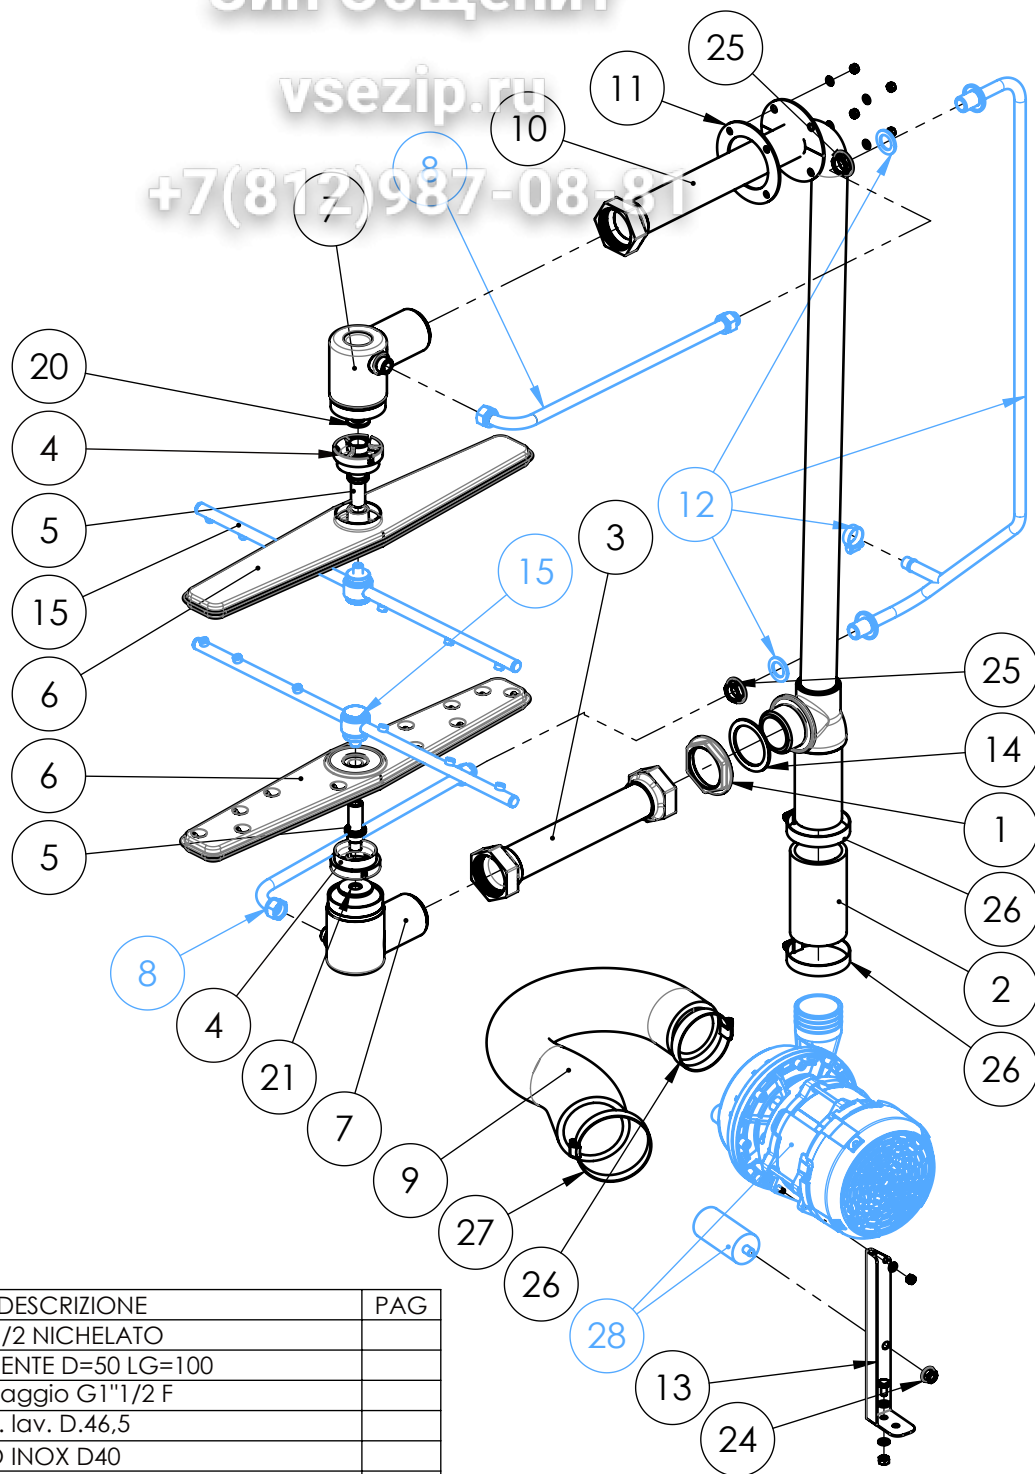

C5111010_3

Зип Общепит

vsezip.ru

+7(812)987-08-81

Pos.	Codice	DESCRIZIONE	PAG
1	00003875	Dado ESRF OT 1" 1/2 NICHELATO	
2	00004060	MANICOTTO PREMENTE D=50 LG=100	
3	00005140	Tubo raccordo lavaggio G1"1/2 F	
4	00014041	Riduzione sup. coll. lav. D.46,5	
5	00014042	PERNO LAVAGGIO INOX D40	
6	00014048	COLLETTORE LAV. D80 LG=485 RICAMBI	
7	00018063	COLLETTORE FISSO 1"1/2 INF.	
8	00018803	TUBO RISC. INF. C44 INOX RICAMBI	6
9	00019136	Gomito aspirazione	
10	00019502	COLONNA LAVAGGIO CE24 ASSIEME	
11	00019505	GUARNIZIONE SUP. COLONNA LAV.	
12	00019530	COLONNA RISCACQUO CE24 RICAMBI	7
13	00019537	SUPPORTO POMPA C34/CE24	
14	00053500	GUARNIZIONE GOMMA 45,0X59,0X2 1"1/2	
15	00222295	GRUPPO RISCACQUO INOX BD22 RICAMBI	6
20	02120012	Rosetta M12 UNI6592	
21	02120040	ROSETTA A2 M12X36X3 UNI 6593	
24	03150008	DADO ESRF ACC M8 ZN ZIGRIN.DIN 6923	
25	03160004	DADO ESRF OT 3/8" NICHELATO	
26	05100004	FASCETTA FE ZN D=50 65	
27	05100008	Fascetta FE ZN D=68-85	
28	20160053	ELETTROPOMPA K0875-K0 082 50HZ 230V	6