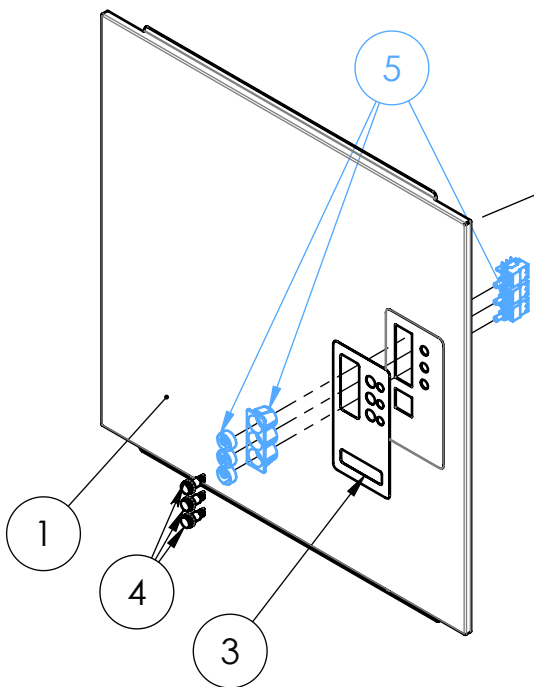

Зип Общепит

vsezip.ru

+7(812)987-08-81

Zip-Общепит  
vsezip.ru  
+7(812)987-08-81

Pos.	Codice	DESCRIZIONE	Pag
7	00018008	Pannello laterale	
8	00018050	RUOTA MANIGLIONE C	
9	00018051	Perno per ruota maniglione	
10	00018073	AGGANCI RIPIANO C44	
11	00018165	SUPPORTO + COPERCHIO INF. ASSIEME	
12	00018404	PORTACESTELLO C44/66 RICAMBIO	
13	00019514	CAPOT CE24 ASSIEME	
14	00019523	PANNELLO POST. CE24	
16	00079402	PIEDINO 2" H=140 COMPLETO C/FLANGIA	
25	C5111010_0	GRUPPO MONTAGGIO ASM	2

Pos.	Codice	DESCRIZIONE
1	00019526	PANNELLO TELAIO ANT. CE24
3	00019501	TARGA QUADRO CE24 BLU PANT 2746
4	28100011	SPIA GIALLA NYLON LED FM6,3 250V
5	<b>28160029</b>	PULSANTE DOMINO 3POS. D40 C/PS

**28160029**