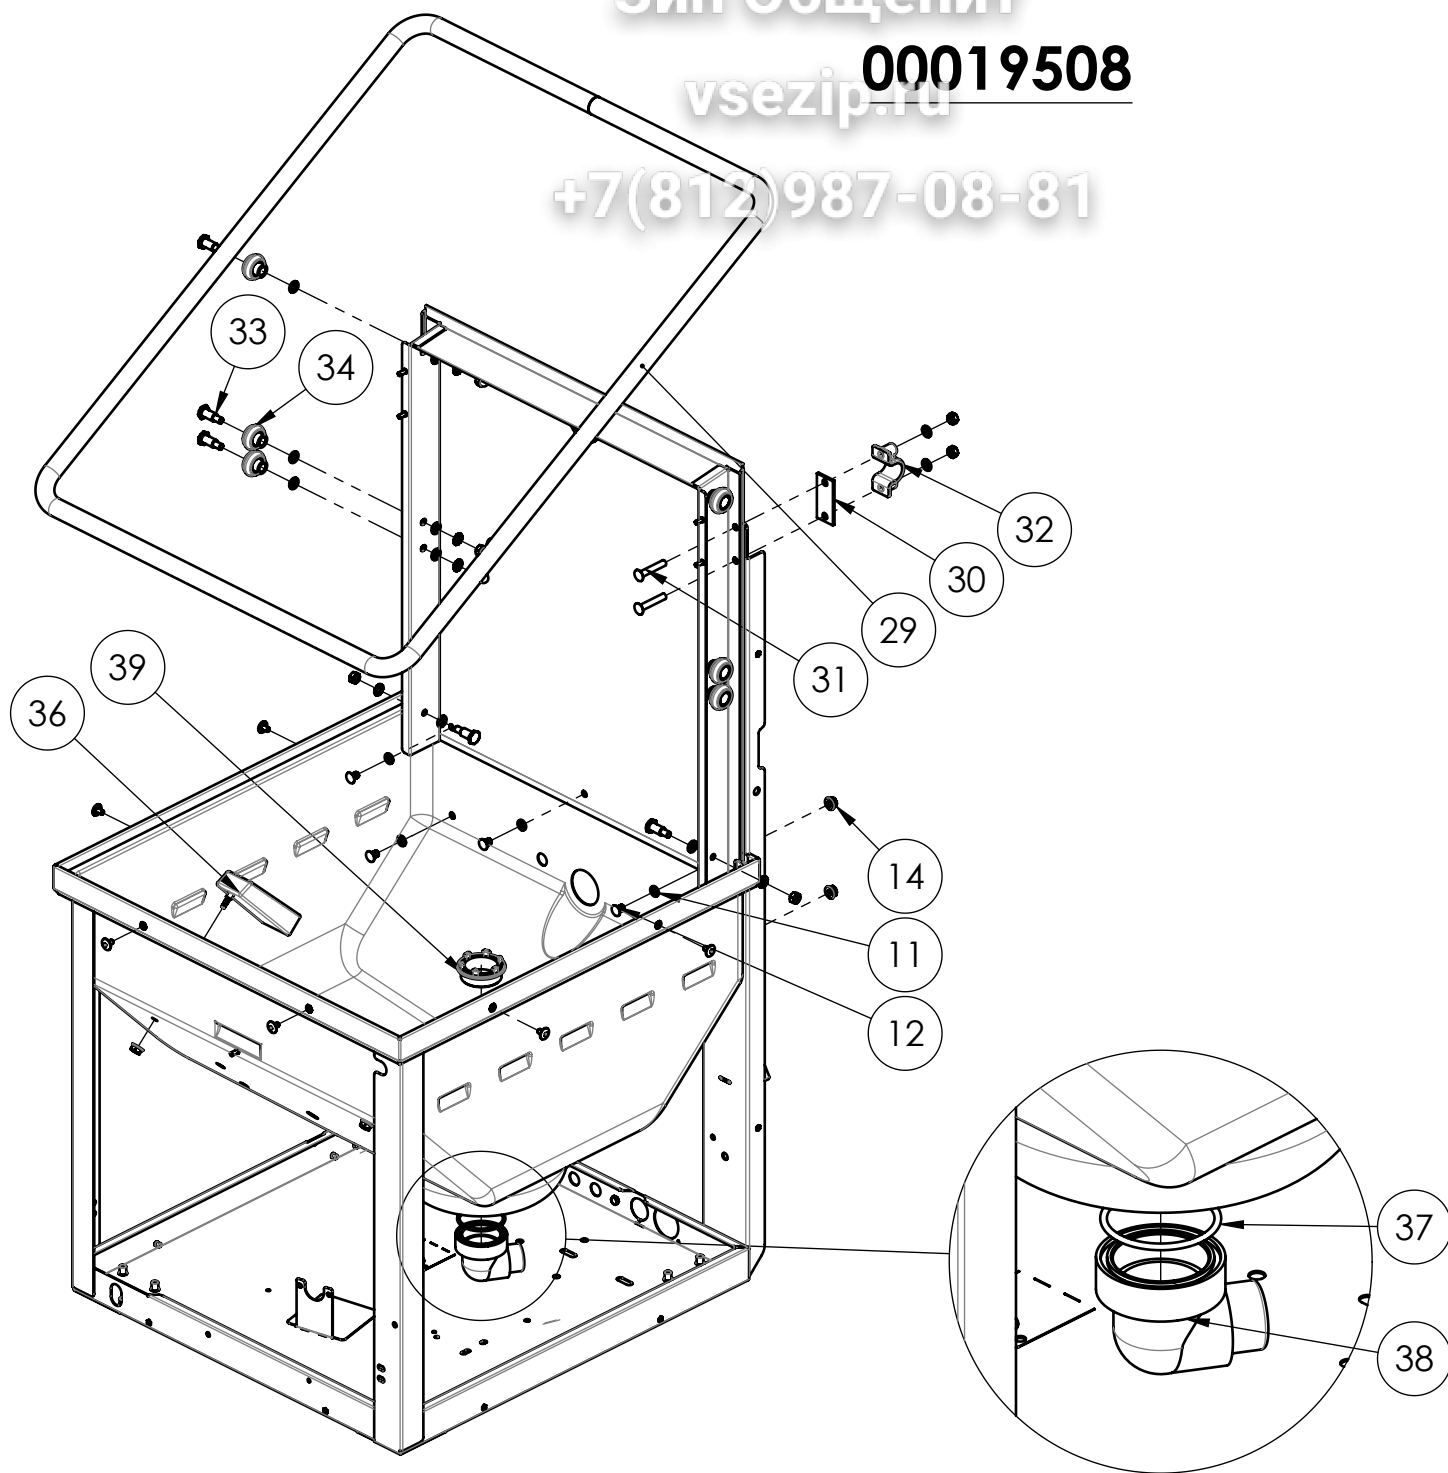

Зип Общепит

00019508

vsezip.ru

+7(812)987-08-81

Pos.	Codice	DESCRIZIONE
11	06120001	GUARNIZIONE 8,5X14,5X2 FASIT-OMNIA
12	01160017	Vite TC A2 M8x12 Testa larga
14	03150008	DADO ESFR ACC M8 ZN ZIGRIN.DIN 6923
29	00018661	MANIGLIONE SOLLEVAMENTO C44 DIRITTO
30	00018045	Bronzina di scorrimento
31	01160018	VITE TC A2 M 8X47 TESTA LARGA
32	00018026	Fulcro per maniglione
33	00018020	Perno per ruota
34	00018021	RUOTA CAPOT C
37	06140018	GUARNIZIONE OR 4225 3,53x50,74 NBR 70SH
38	00012701	GOMITO PILETTA TUBO SC. D=37
39	00012703	PILETTA SCARICO CILINDRICA C/PIOLI