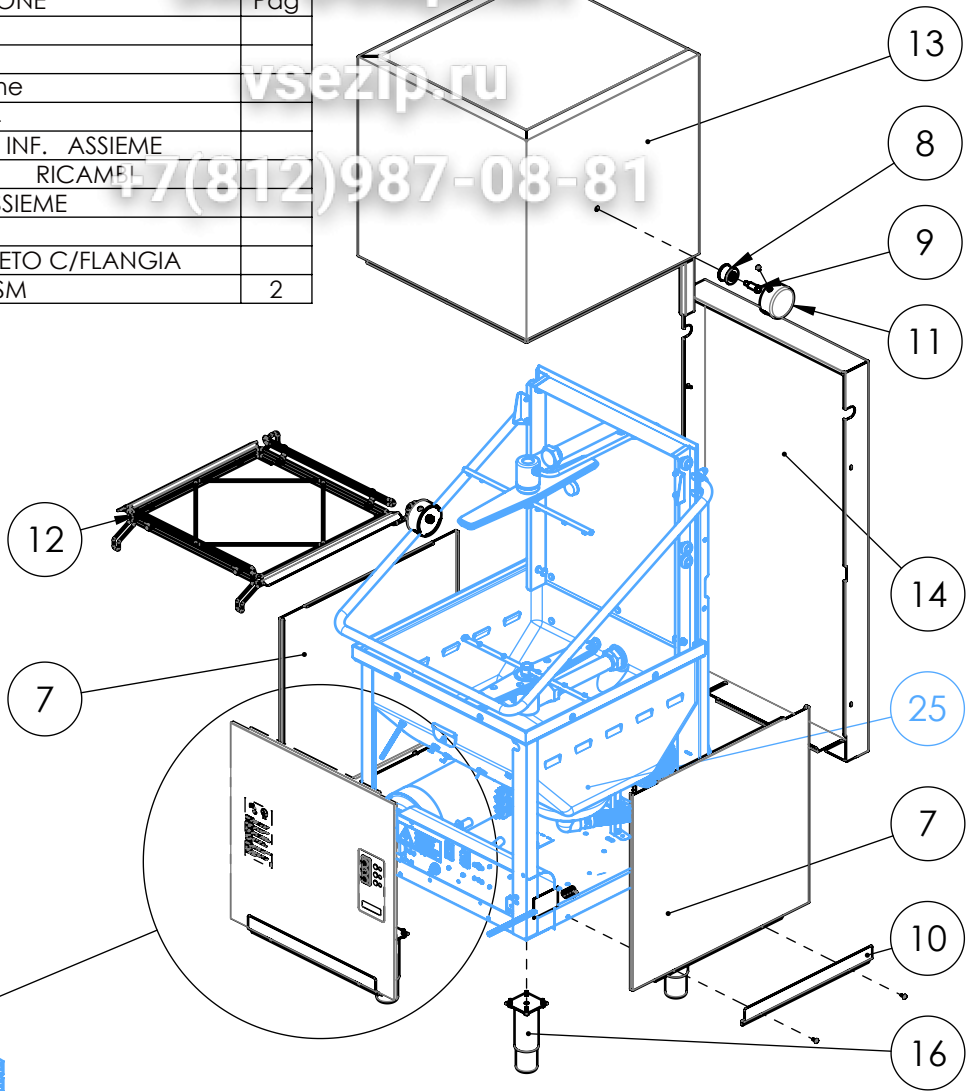

Зип Общепит

vsezip.ru

+7(812)987-08-81

Zip-Общепит  
vsezip.ru  
+7(812)987-08-81

Pos.	Codice	DESCRIZIONE	Pag
7	00018008	Pannello laterale	
8	00018050	RUOTA MANIGLIONE C	
9	00018051	Perno per ruota maniglione	
10	00018073	AGGANCI RIPIANO C44	
11	00018165	SUPPORTO + COPERCHIO INF. ASSIEME	
12	00018404	PORTACESTELLO C44/66 RICAMBIO	
13	00019514	CAPOT CE24 ASSIEME	
14	00019523	PANNELLO POST. CE24	
16	00079402	PIEDINO 2" H=140 COMPLETO C/FLANGIA	
25	C5111010_0	GRUPPO MONTAGGIO ASM	2

Pos.	Codice	DESCRIZIONE
1	00019526	PANNELLO TELAIO ANT. CE24
3	00019501	TARGA QUADRO CE24 BLU PANT 2746
4	28100011	SPIA GIALLA NYLON LED FM6,3 250V
5	<b>28160029</b>	PULSANTE DOMINO 3POS. D40 C/PS

**28160029**

Pos.	Codice	DESCRIZIONE
1	28160199	Supporto pulsante 3 posizioni
2	28160203	Puls. scelta ciclo
3	28160213	Tasto ON/OFF s/z finestra
4	28160214	Tasto partenza ciclo
5	28160275	INTERRUTTORE CM DEV/DEV 45°

**C5111010\_0**

Pos.	Codice	DESCRIZIONE	Pag.
1	00002185	Molla tubo pressostato	
2	00003325	RESISTENZA BOILER KW5,2 C/TERM 230V	
2A	00003335	RESISTENZA BOILER KW9 C/TERM 230V	
2B	00003345	RESISTENZA BOILER KW9,8 C/TERM 230V	
7	00011058	CONTRAPPESO FILTRO ASPIRAZIONE	
8	00011059	FILTRO TUBO ASPIRAZIONE ASSIEME	
9	00013771	GRUPPO MONTAGGIO BOILER C C/VALVOLA	7
10	00018056	MOLLA SOLLEVAMENTO C44	
11	00018070	RESISTENZA VASCA KW3 230V	
12	00018271	TAPPO TROPPOPIENO C44 VASCA STAMP.	
13	00018301	Filtro pompa	
15	00019508	TELAIO CE24 C/VASCA+SCHIEN. ASSIEME	3
16	00019519	FERMO CAPOT DX CE24	
17	00019520	FERMO CAPOT SX CE24	
18	00019528	QUADRO CE24 ASSIEME	4
32	07130002	Tubo carico H2O FC 3/4x2000 VDE	
33	07130158	TUBO SCARICO LG=2000X32X37 CORRUG.	
34	C5111010_3	GRUPPO LAVAGGIO E RISCIACQUO CE24	5