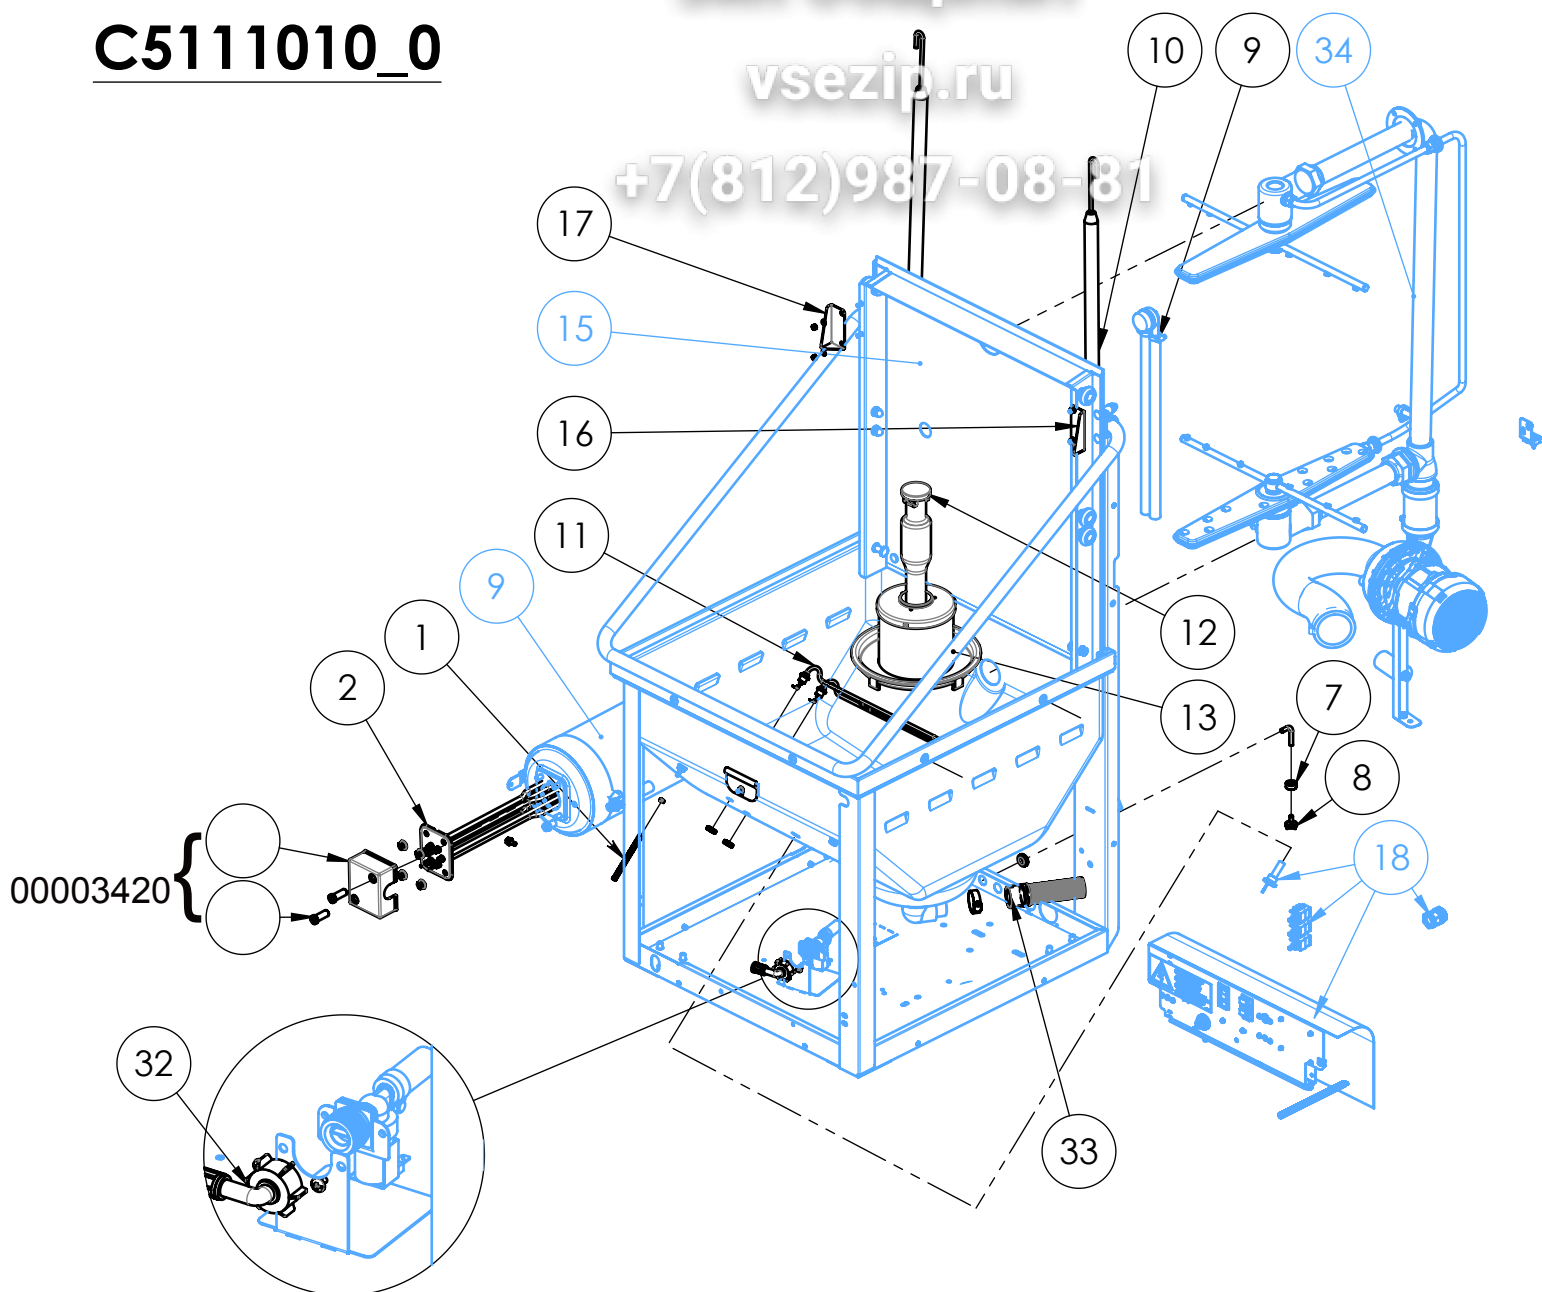

Зип Общепит

vsezip.ru

+7(812)987-08-81

Zip-Общепит  
vsezip.ru  
+7(812)987-08-81

Pos.	Codice	DESCRIZIONE	Pag
7	00018008	Pannello laterale	
8	00018050	RUOTA MANIGLIONE C	
9	00018051	Perno per ruota maniglione	
10	00018073	AGGANCI RIPIANO C44	
11	00018165	SUPPORTO + COPERCHIO INF. ASSIEME	
12	00018404	PORTACESTELLO C44/66 RICAMBIO	
13	00019514	CAPOT CE24 ASSIEME	
14	00019523	PANNELLO POST. CE24	
16	00079402	PIEDINO 2" H=140 COMPLETO C/FLANGIA	
25	C5111010_0	GRUPPO MONTAGGIO ASM	2

Pos.	Codice	DESCRIZIONE
1	00019526	PANNELLO TELAIO ANT. CE24
3	00019501	TARGA QUADRO CE24 BLU PANT 2746
4	28100011	SPIA GIALLA NYLON LED FM6,3 250V
5	<b>28160029</b>	PULSANTE DOMINO 3POS. D40 C/PS

**28160029**

Pos.	Codice	DESCRIZIONE
1	28160199	Supporto pulsante 3 posizioni
2	28160203	Puls. scelta ciclo
3	28160213	Tasto ON/OFF s/z finestra
4	28160214	Tasto partenza ciclo
5	28160275	INTERRUTTORE CM DEV/DEV 45°

**C5111010\_0**

Pos.	Codice	DESCRIZIONE	Pag.
1	00002185	Molla tubo pressostato	
2	00003325	RESISTENZA BOILER KW5,2 C/TERM 230V	
2A	00003335	RESISTENZA BOILER KW9 C/TERM 230V	
2B	00003345	RESISTENZA BOILER KW9,8 C/TERM 230V	
7	00011058	CONTRAPPESO FILTRO ASPIRAZIONE	
8	00011059	FILTRO TUBO ASPIRAZIONE ASSIEME	
9	00013771	GRUPPO MONTAGGIO BOILER C C/VALVOLA	7
10	00018056	MOLLA SOLLEVAMENTO C44	
11	00018070	RESISTENZA VASCA KW3 230V	
12	00018271	TAPPO TROPPOPIENO C44 VASCA STAMP.	
13	00018301	Filtro pompa	
15	00019508	TELAIO CE24 C/VASCA+SCHIEN. ASSIEME	3
16	00019519	FERMO CAPOT DX CE24	
17	00019520	FERMO CAPOT SX CE24	
18	00019528	QUADRO CE24 ASSIEME	4
32	07130002	Tubo carico H2O FC 3/4x2000 VDE	
33	07130158	TUBO SCARICO LG=2000X32X37 CORRUG.	
34	C5111010_3	GRUPPO LAVAGGIO E RISCIACQUO CE24	5