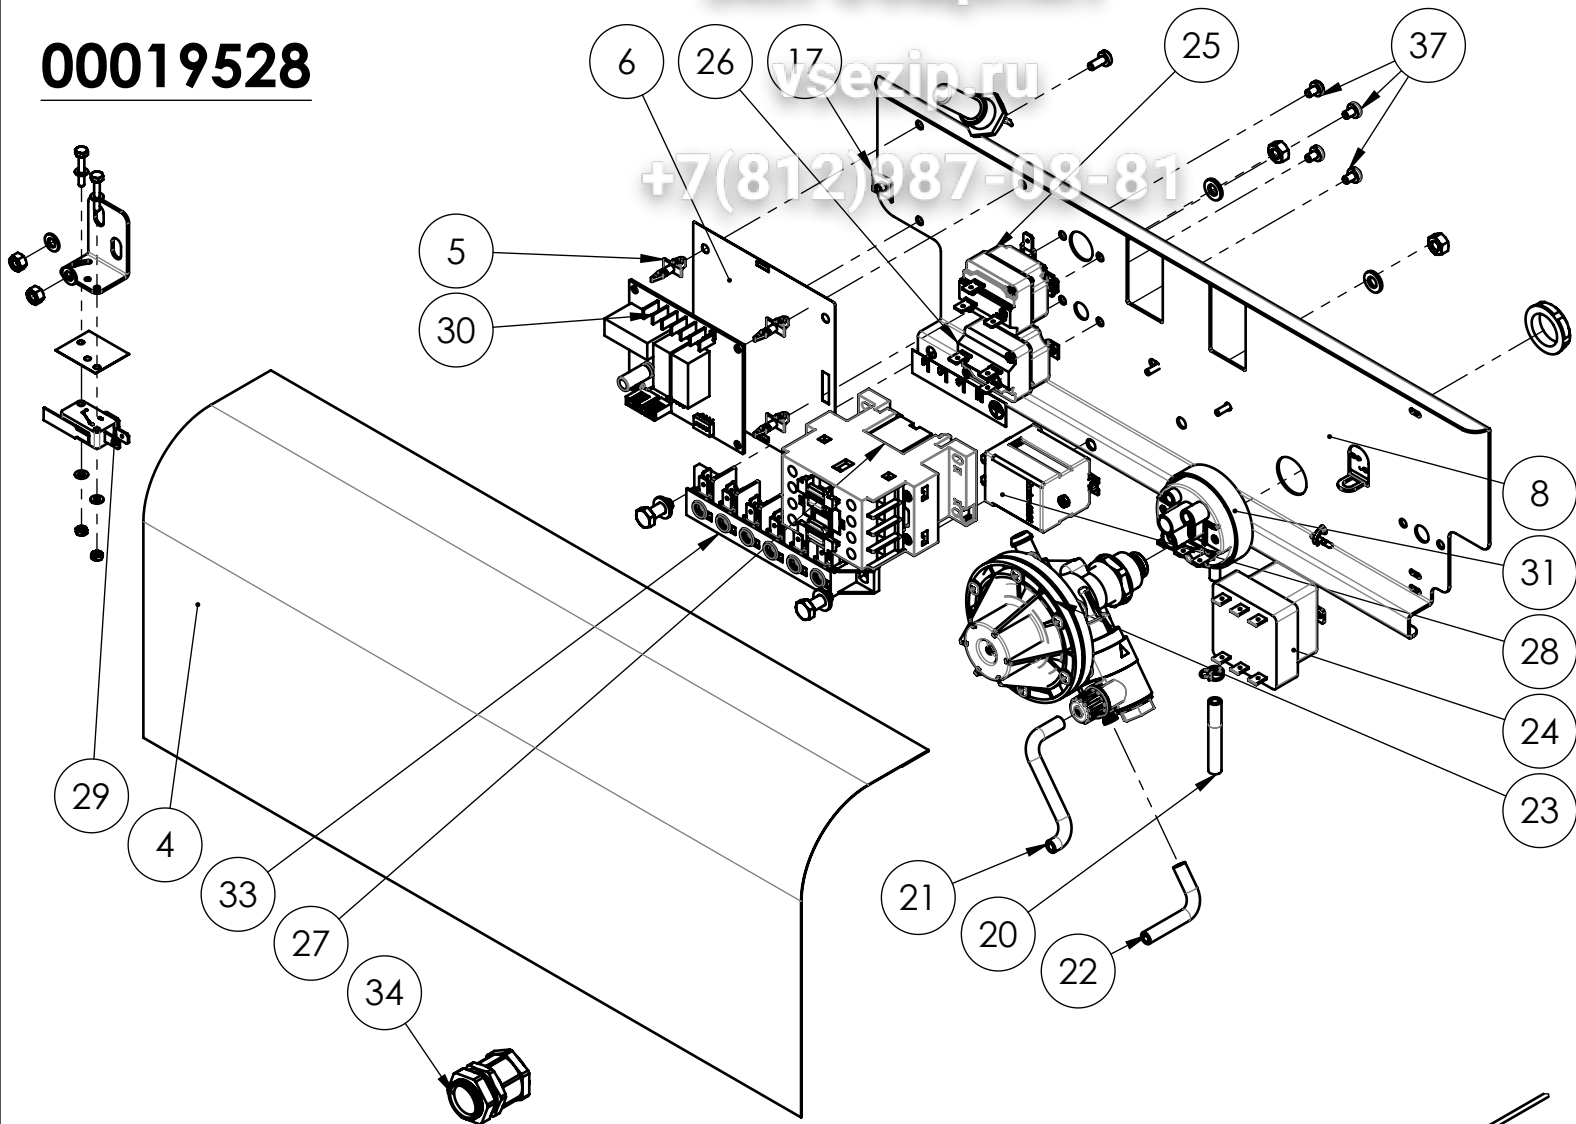

Pos.	Codice	DESCRIZIONE
1	00019526	PANNELLO TELAIO ANT. CE24
3	00019501	TARGA QUADRO CE24 BLU PANT 2746
4	28100011	SPIA GIALLA NYLON LED FM6,3 250V
5	<b>28160029</b>	PULSANTE DOMINO 3POS. D40 C/PS

**28160029**

**C5111010\_0**

Pos.	Codice	DESCRIZIONE	Pag.
1	00002185	Molla tubo pressostato	
2	00003325	RESISTENZA BOILER KW5,2 C/TERM 230V	
2A	00003335	RESISTENZA BOILER KW9 C/TERM 230V	
2B	00003345	RESISTENZA BOILER KW9,8 C/TERM 230V	
7	00011058	CONTRAPPESO FILTRO ASPIRAZIONE	
8	00011059	FILTRO TUBO ASPIRAZIONE ASSIEME	
9	00013771	GRUPPO MONTAGGIO BOILER C C/VALVOLA	7
10	00018056	MOLLA SOLLEVAMENTO C44	
11	00018070	RESISTENZA VASCA KW3 230V	
12	00018271	TAPPO TROPPOPIENO C44 VASCA STAMP.	
13	00018301	Filtro pompa	
15	00019508	TELAIO CE24 C/VASCA+SCHIEN. ASSIEME	3
16	00019519	FERMO CAPOT DX CE24	
17	00019520	FERMO CAPOT SX CE24	
18	00019528	QUADRO CE24 ASSIEME	4
32	07130002	Tubo carico H2O FC 3/4x2000 VDE	
33	07130158	TUBO SCARICO LG=2000X32X37 CORRUG.	
34	C5111010_3	GRUPPO LAVAGGIO E RISCIACQUO CE24	5

00019528

Pos.	Codice	DESCRIZIONE	LG[m]
4	00014081	PROTEZIONE QUADRO D80	
5	00014328	AGGANCIO SCHEDA H=8	
6	00014933	ISOLANTE SCHEDA PROGRAMMATTORE DGT	
8	00019529	CASSA QUADRO CE24	
17	04105001	Molletta collare imbutito Zn M4	
20	07125002	TUBO SILICONE D= 4X 7 60 SH.	1
21	07125002	TUBO SILICONE D= 4X 7 60 SH.	2
22	07125002	TUBO SILICONE D= 4X 7 60 SH.	0.14
23	20155117	POMPA DOSATORE BRILL. IDR SEKO DIB5	
24	22100002	Termostato tripolare sicurezza boiler 20A	
25	22180004	TERMOSTATO UNIPOLARE REG. 25/93   C	
26	22180007	TERMOSTATO UNIPOLARE FISSO 60   C	
27	25130037	CONTATTORE BF0901 LOVATO 230V	
28	25130100	RELE' MICRO PORTA 20A 230V	
29	25190007	MICROINTERRUTTORE DEVIATORE S16	
30	25192042	SCHEDA ELETTRONICA	
31	27100001	PRESSOSTATO 60/20	
33	29120008	Morsettiera FV122	
34	30160003	PRESSACAVO PG 16 UL-VDE RAL 7035	
37	01160008	Vite TC A2 M 4 x 5 UNI 7687	
38	----	VITE TC+ACC M4x5 UNI 7687	