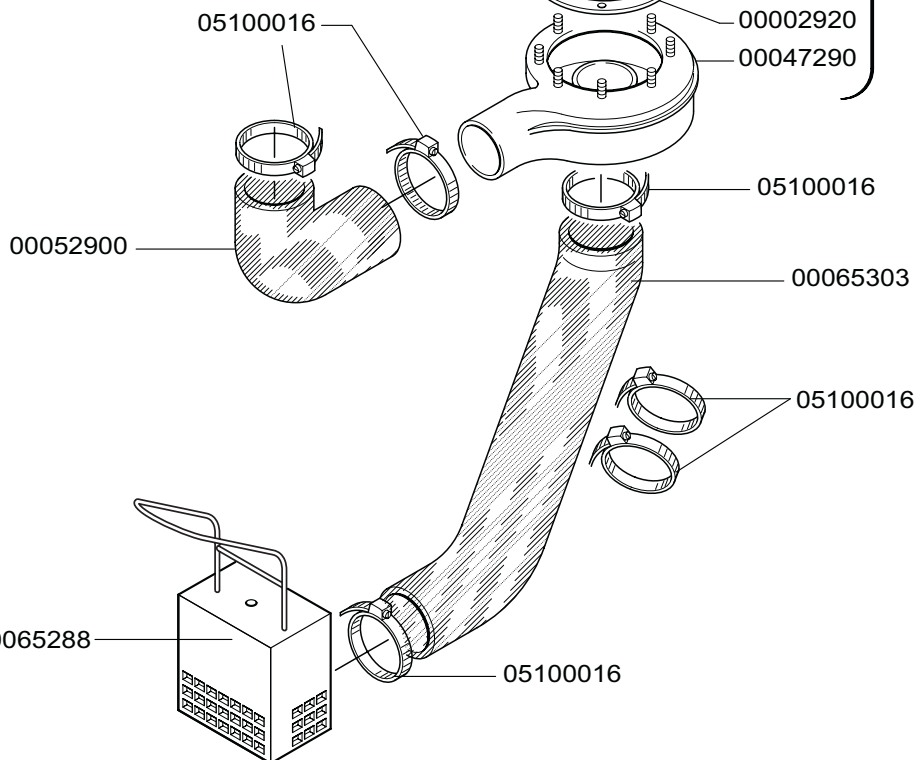

# TAV.6 Зип Общепит

vsezip.ru

+7(812)987-08-81

DAB390

20155123

00047159 (Kw 2,2)

TAV.7  
Зип-Общепит

vsezip.ru