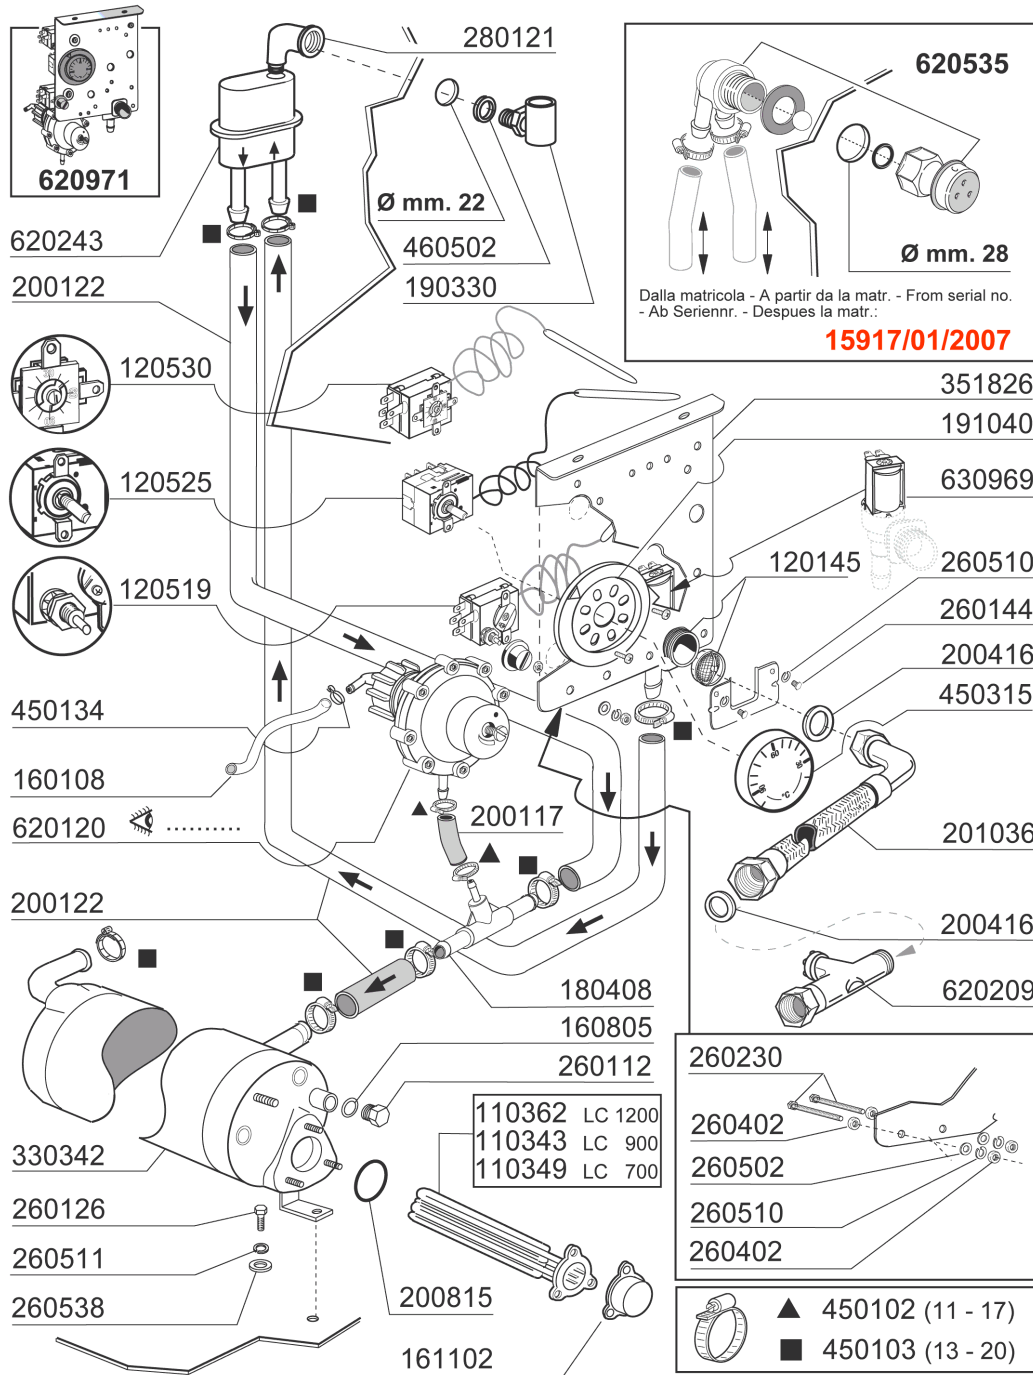

Зип Общепит

10 - Thermostat/solenoid valve group

vsezip.ru

+7(812)987-08-81

02 - 2007 | S. AG.