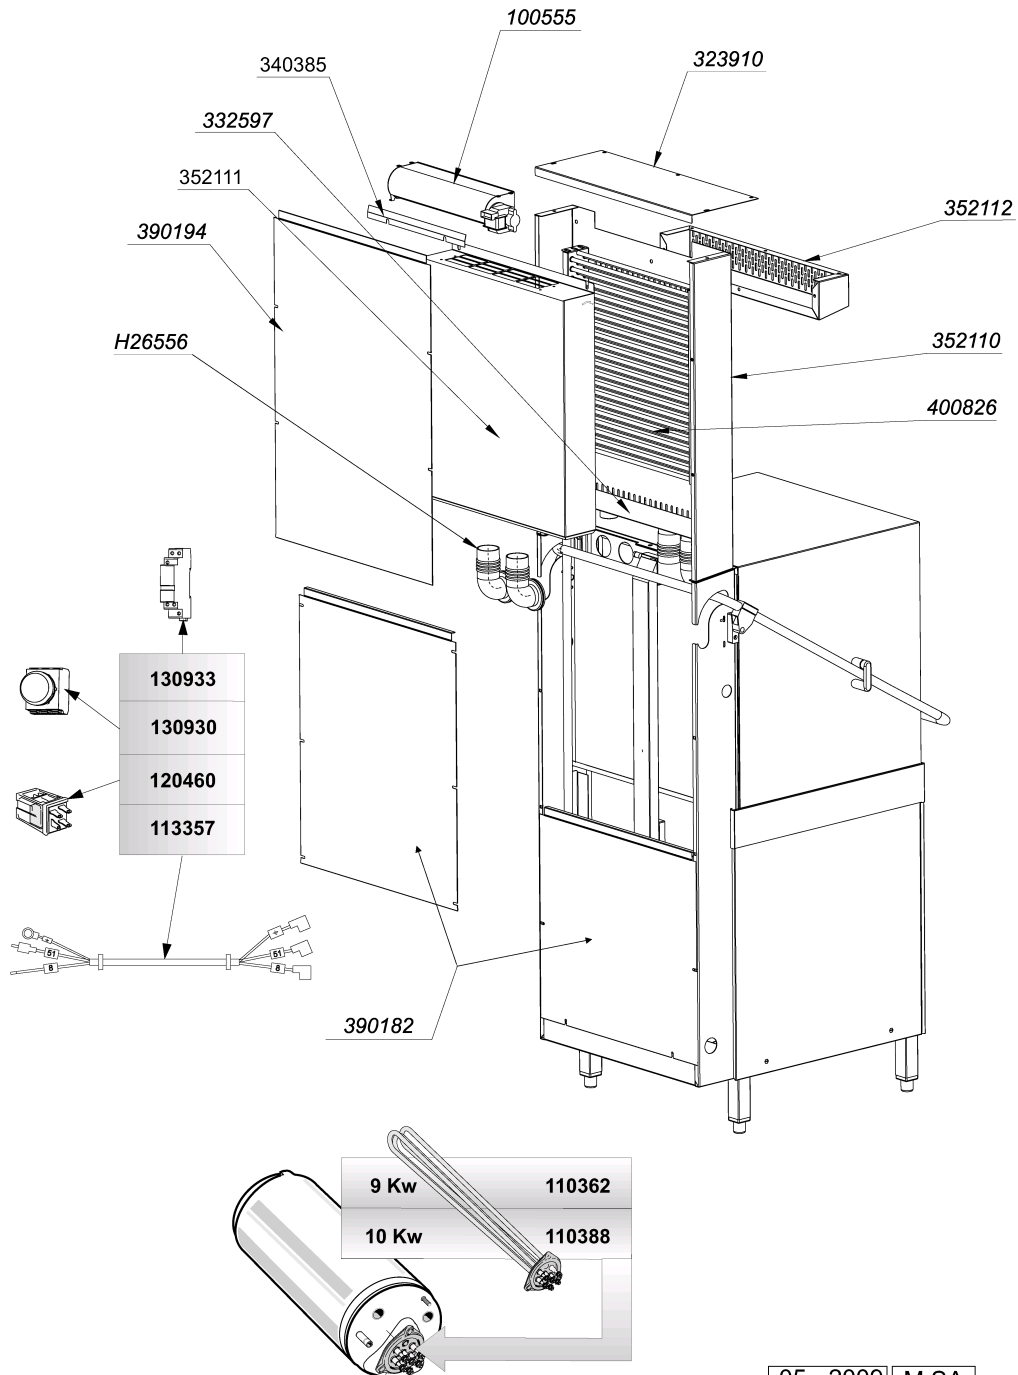

Зип Общепит

18 - CRC

vsezip.ru

+7(812)987-08-81

05 - 2009 M.SA