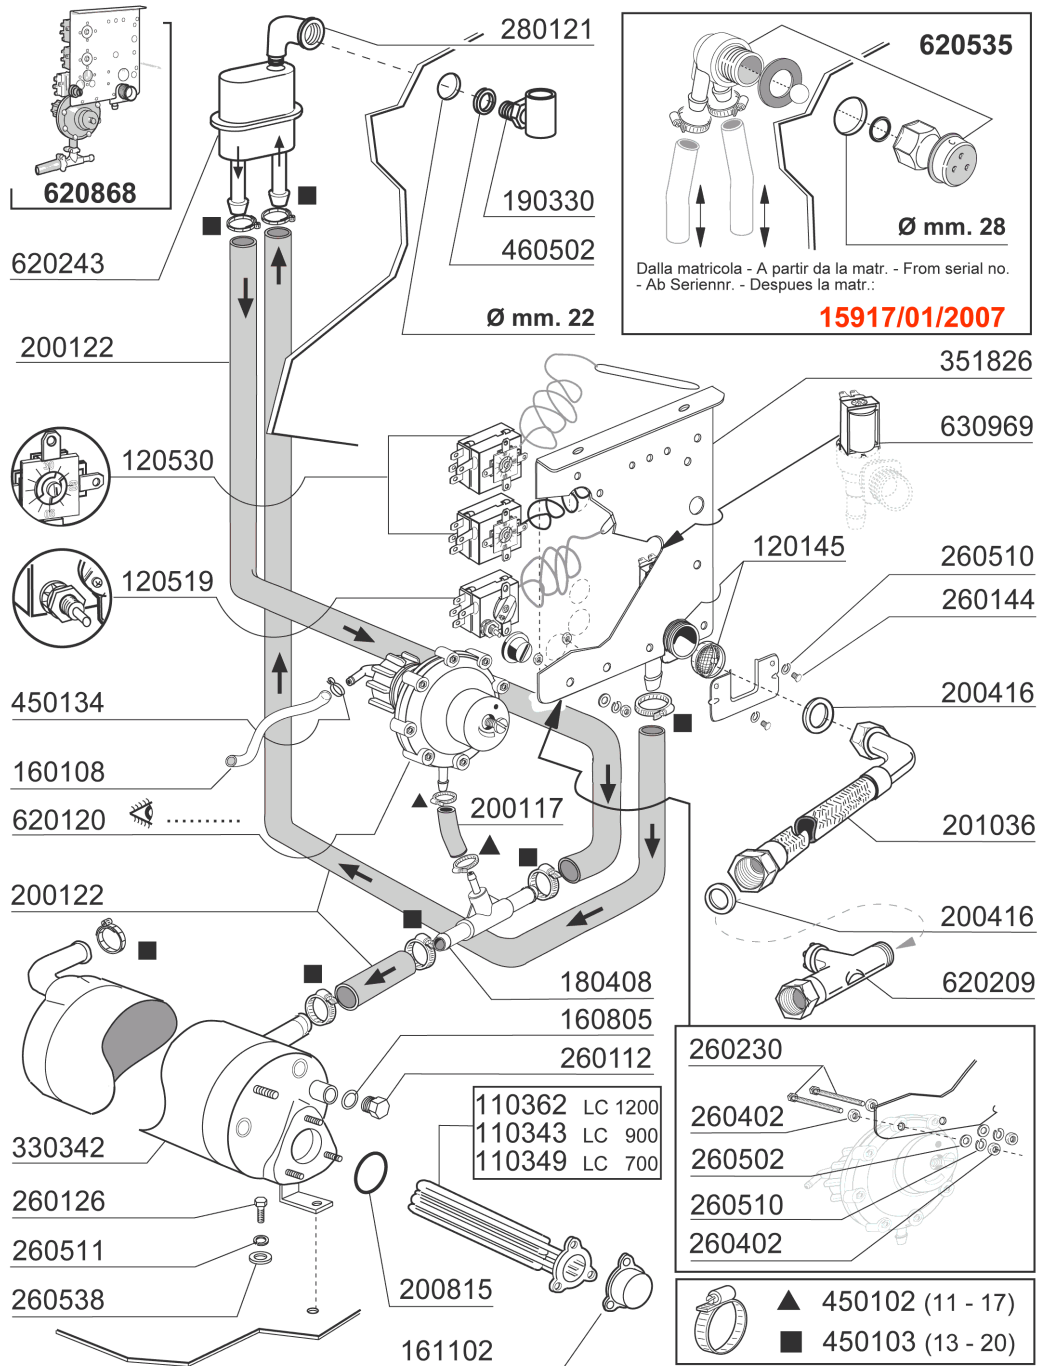

Зип Общепит

9 - Thermostat/solenoid valve group

vsezip.ru

+7(812)987-08-81

02 - 2007 | S. AG.