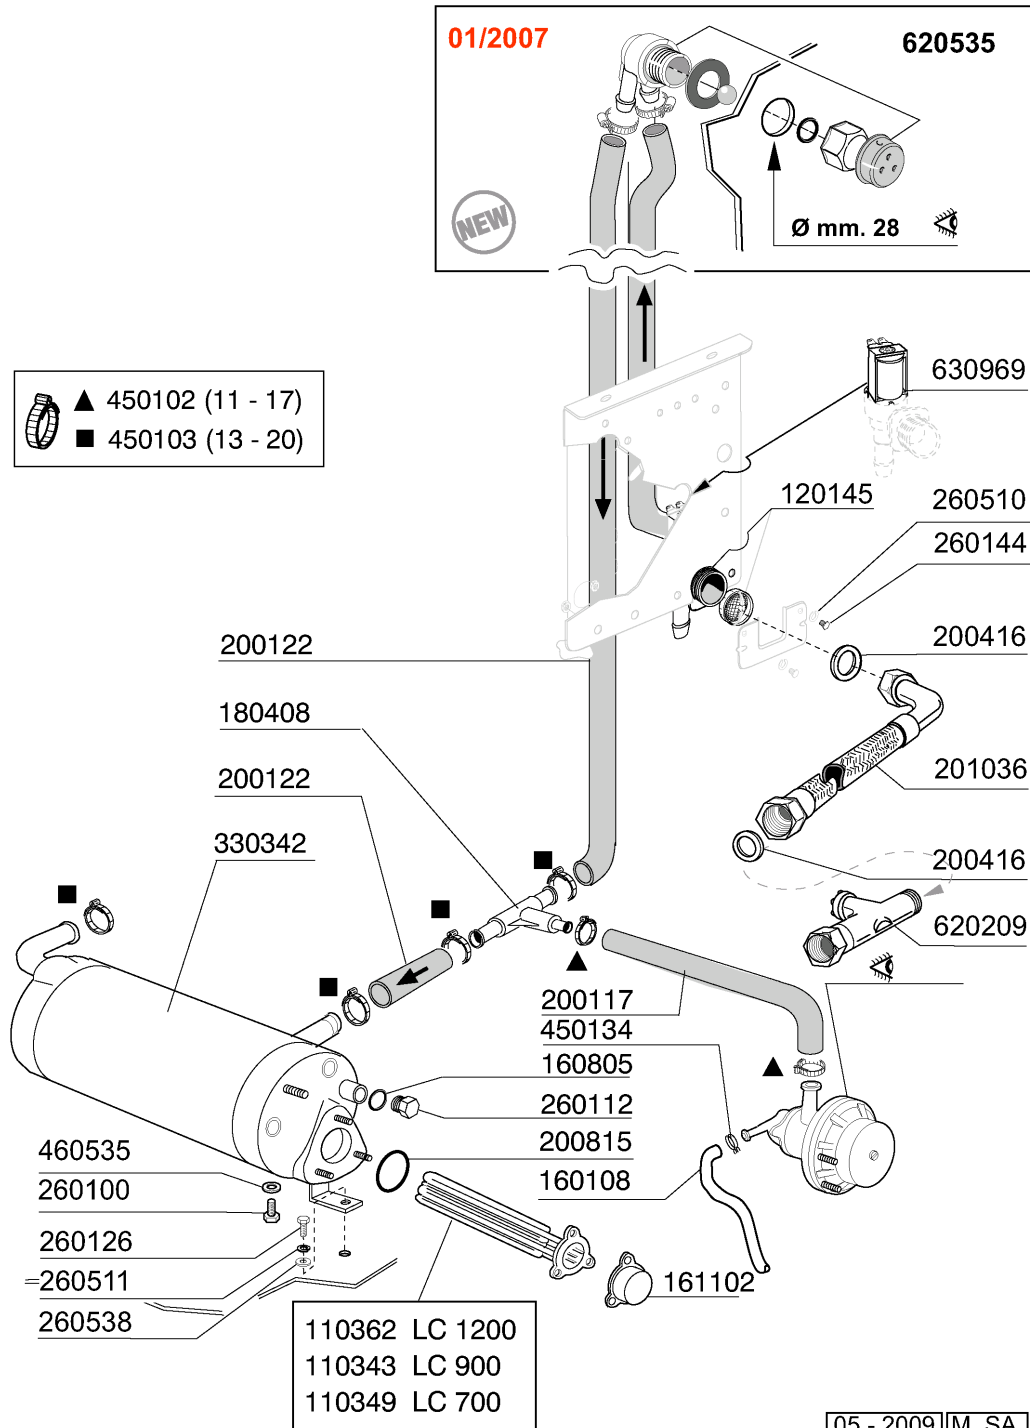

Зип Общепит

8 - Rinse assembly

vsezip.ru

+7(812)987-08-81