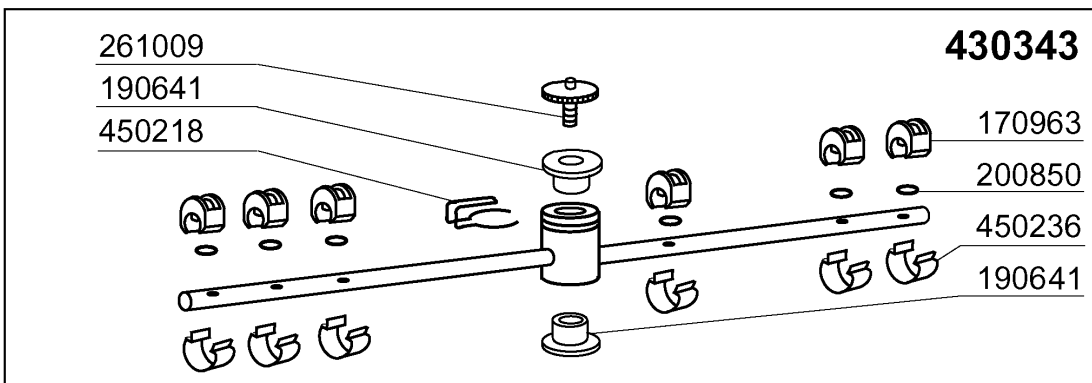

Зип Общепит

6 - Wash arm

vsezip.ru

+7(812)987-08-81

10 - 2002 S.A.G. 01