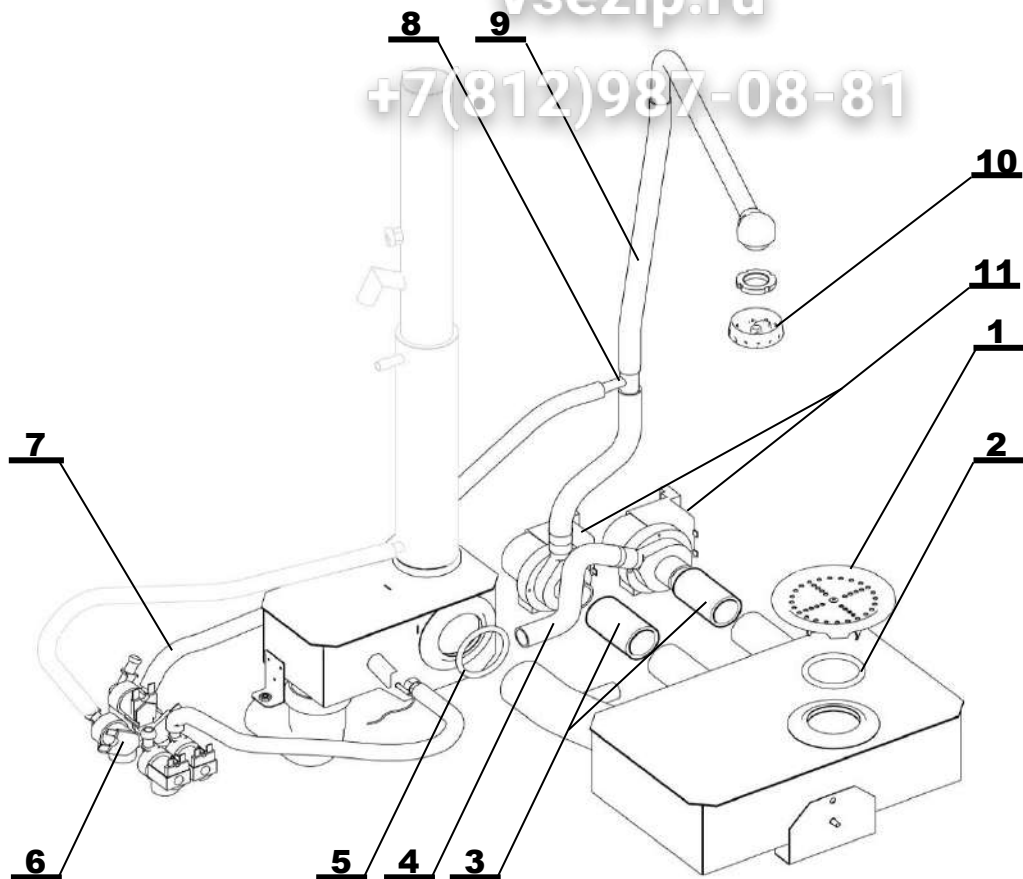

Position	Code	Name	For type of combi oven			
			B1011i	B1011b	O1011i	O1011b
1	AC02-2202	DRAIN CAP	•	•		
2	ZA13-1549	O-RING	•	•		
3	AA00-0030	HOSE 70 mm BLACK	•	•		
4	AA26-0153	HOSE 16/22 - 200	•	•		
5	ZA13-1549	O-RING	•	•		
6	EA12-0056	TRIPLE SOLENOID VALVE	•	•		
7	AA26-0102	HOSE 10x3,6 - 770	•	•		
8	AC32-0400	T-FITTING	•	•		
9	AA26-0152	HOSE 16/22 - 360	•	•		
10	AA32-0050	CLEANING NOZZLE	•	•		
11	EA12-0001	PUMP	•	•		

Note: