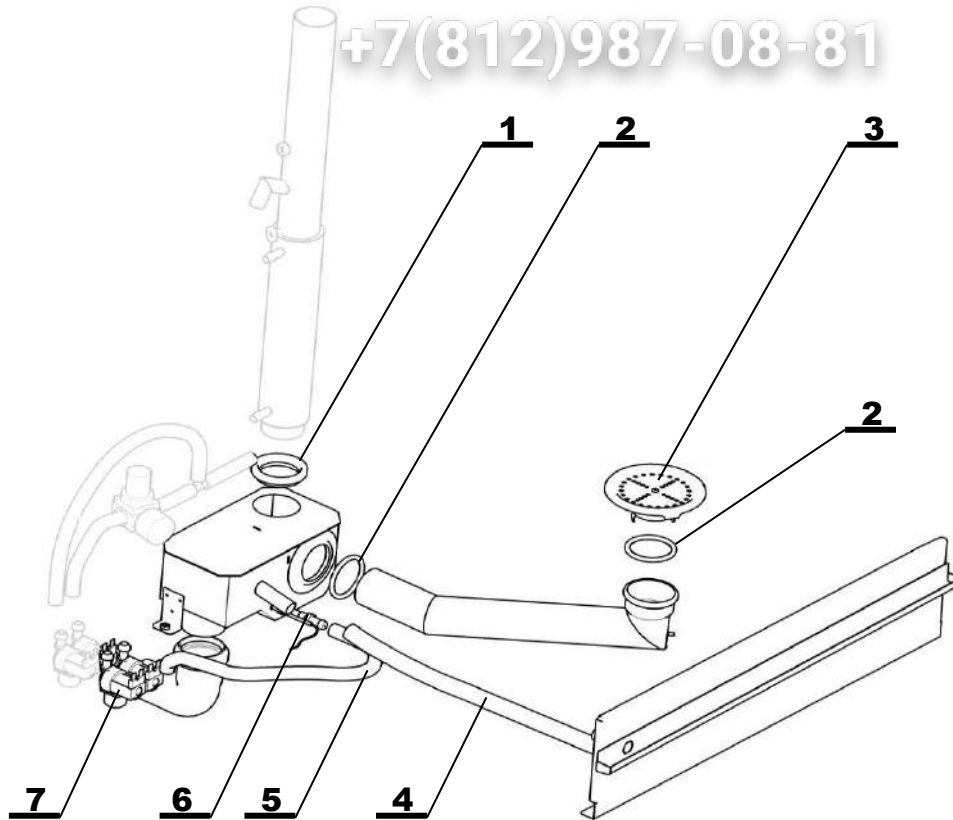

Position	Code	Name	For type of combi oven			
			B1011i	B1011b	O1011i	O1011b
1	AX04-0002	SEAL $\varnothing$ 50			•	•
2	ZA13-1549	O-RING			•	•
3	AC02-2202	DRAIN CAP			•	•
4	AA26-0154	HOSE 16/22 - 600			•	•
5	AA26-0100	HOSE 10x3,6 - 440			•	•
6	AT01-0013	NOZZLE			•	•
7	EA12-0050	DOUBLE SOLENOID VALVE			•	•

Note: