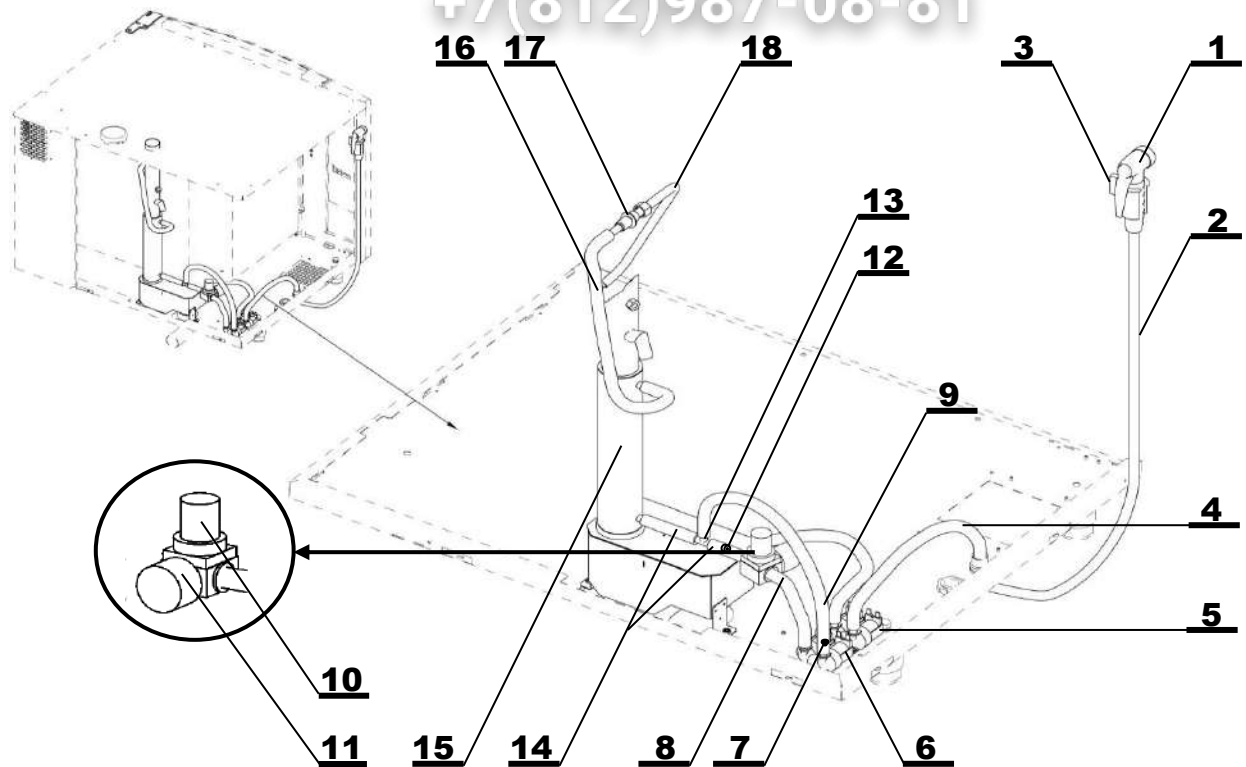

Note:

Zip **Общепит**

vsezip.ru

+7(812)987-08-81

Position	Code	Name	For type of combi oven			
			B1011i	B1011b	O1011i	O1011b
1	EA01-0052	MIKROSWITCH (until 1.1.2010)	•	•		
2	EA11-0012	MOTOR + SWITCH (since 1. 1. 2010)	•	•		
2	EA11-0005	MOTOR (until 1.1.2010)	•	•		
3	AT00-0006	FLAP VALVE HOSE DA6	•	•	•	•
4	AC25-0105	PLUG	•	•	•	•
1+2+4	AC25-0100	FLAP VALVE COMPLETE	•	•		

Note:

Position	Code	Name	For type of combi oven			
			B1011i	B1011b	O1011i	O1011b
1	ZA15-0100	SHOWER KLARCO	•		•	
2	ZA11-0902	RUBBER HOSE FOR SHOWER 1,6m	•		•	
3	AT00-0002	SHOWER HOLDER KLARCO	•		•	
4	AA26-0100	HOSE 10x3,6 - 440	•		•	
5	EA12-0050	DOUBLE SOLENOID VALVE	•		•	
6	EA12-0050	DOUBLE SOLENOID VALVE			•	
6	EA12-0056	TRIPLE SOLENOID VALVE	•			
7	EA12-0303	REDUCTION NOZZLE	•		•	
8	AA26-0104	HOSE 10x3,6 - 90	•		•	
9	AA26-0100	HOSE 10x3,6 - 440	•		•	
10	ZA12-0201	WATER REDUCTING VALVE	•		•	
11	ZA12-0401	MANOMETER 0-1bar, WIKA	•		•	
12	AT00-0056	NOZZLE 07	•		•	
13	ZA10-0553	T-FITTING T-TS 10 mm	•		•	
14	AA26-0104	HOSE 10x3,6 - 90	•		•	
15	AC05-2100	CHIMNEY 1011 Vision - inject	•		•	
16	AA26-0100	HOSE 10x3,6 - 440	•		•	
17	AC00-2500	BUSHING	•		•	
18	AC12-0700	INJECTION PIPE VISION 611/1011/2011	•		•	