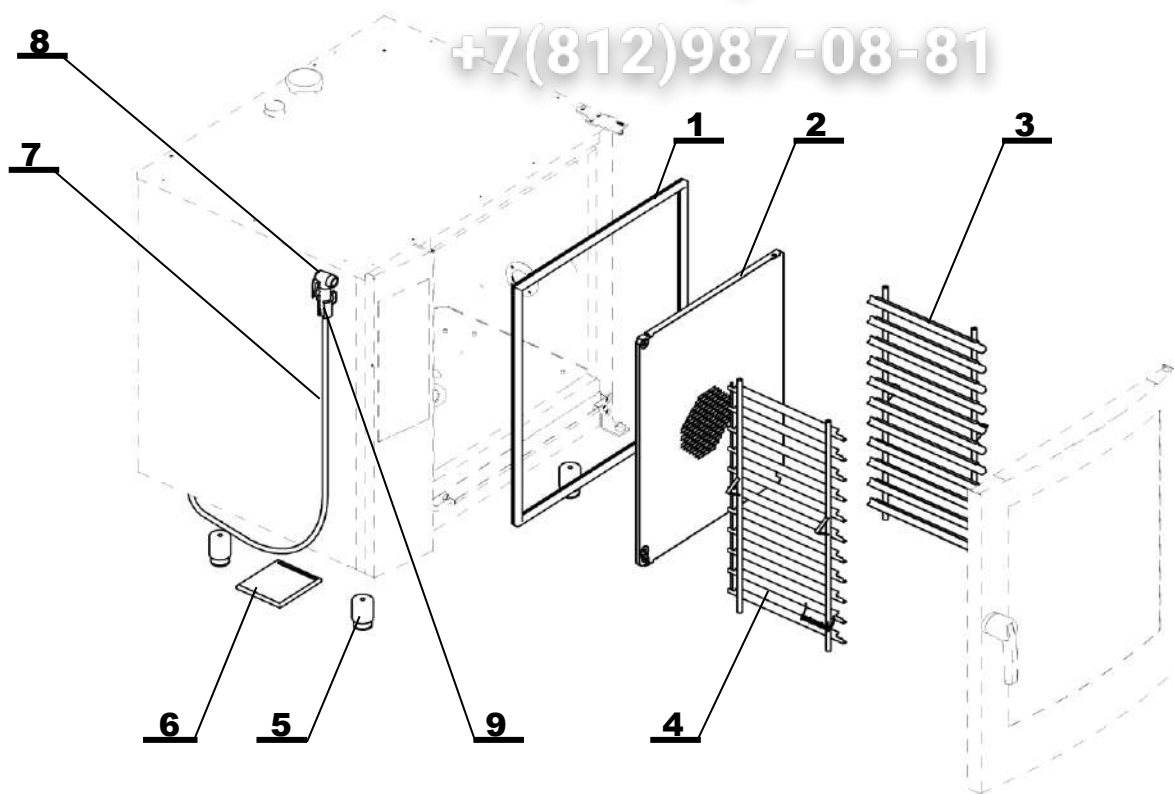

Zip Общепит

ACCESSORIES

vsezip.ru

+7(812)987-08-81

Position	Code	Name	For type of combi oven			
			B1011i	B1011b	O1011i	O1011b
1	AX00-0036	DOOR SEAL 10 VISION	•	•	•	•
2	AC14-1200	INNER WALL 10 - VISION	•	•	•	•
3	AC19-1600	RACK RIGHT 10 - VISION	•	•	•	•
3a	AC19-1601	RACK RIGHT 10 - VISION 600X400	•	•	•	•
4	AC18-1800	RACK LEFT 10 - VISION	•	•	•	•
4a	AC18-1801	RACK LEFT 10 - VISION 600X400	•	•	•	•
5	AA00-0026	FOOT 6, 10	•	•	•	•
6	ZA17-0010	AIR FILTER VISION	•	•	•	•
7	ZA11-0902	RUBBER HOSE FOR SHOWER 1,6m	•	•	•	•
8	ZA15-0100	SHOWER KLARCO	•	•	•	•
9	AT00-0002	SHOWER HOLDER KLARCO	•	•	•	•

Note: