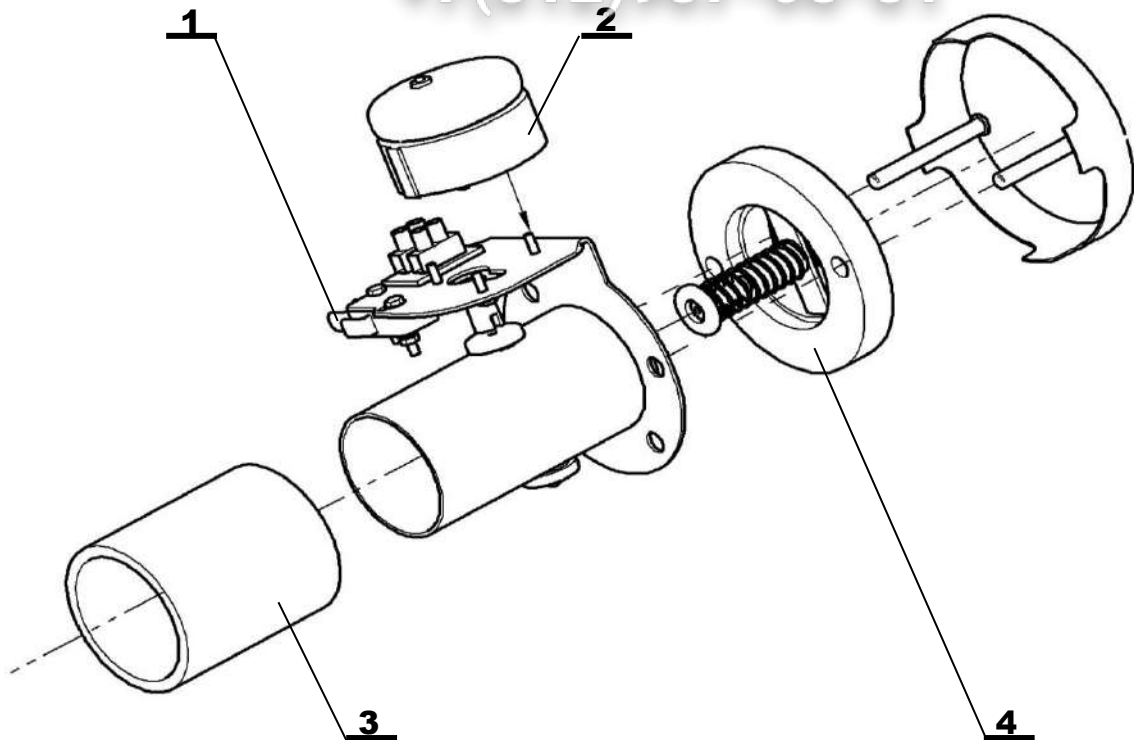

Zip **Общепит**

vsezip.ru

+7(812)987-08-81

Position	Code	Name	For type of combi oven			
			B1011i	B1011b	O1011i	O1011b
1	EA01-0052	MIKROSWITCH (until 1.1.2010)	•	•		
2	EA11-0012	MOTOR + SWITCH (since 1. 1. 2010)	•	•		
2	EA11-0005	MOTOR (until 1.1.2010)	•	•		
3	AT00-0006	FLAP VALVE HOSE DA6	•	•	•	•
4	AC25-0105	PLUG	•	•	•	•
1+2+4	AC25-0100	FLAP VALVE COMPLETE	•	•		

Note: