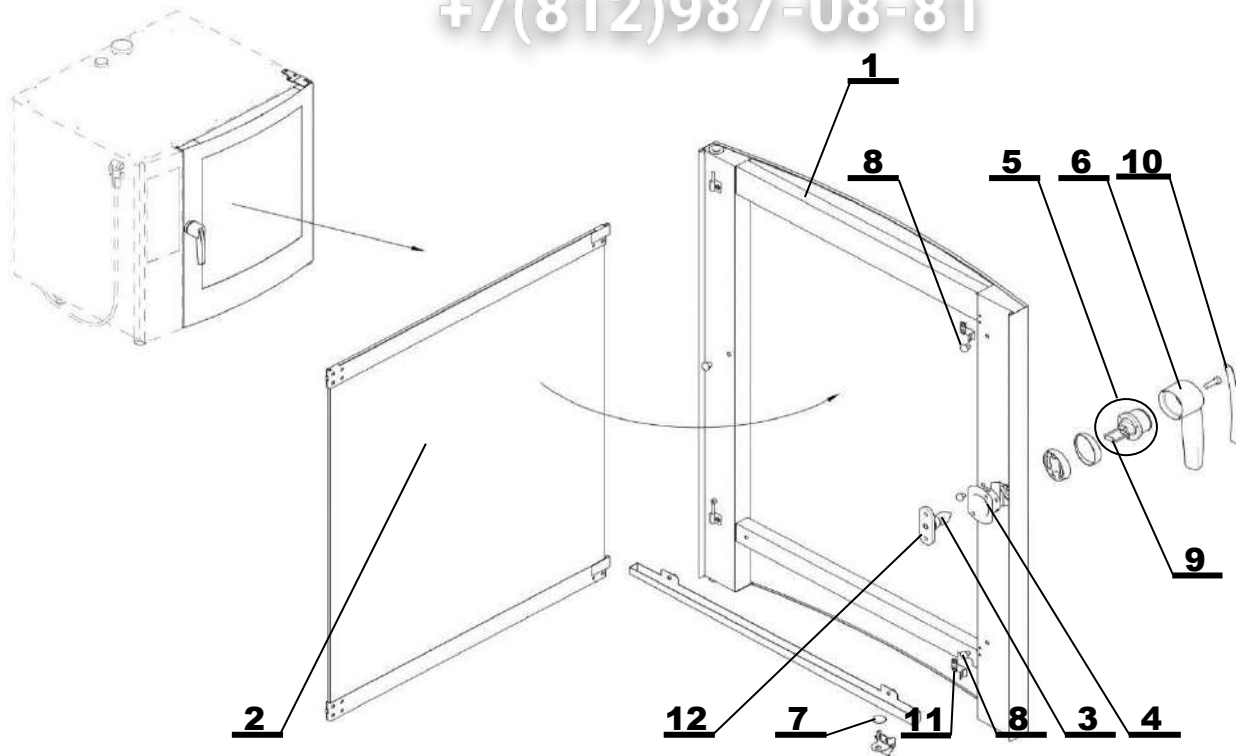

Зип-Общепит

vsezip.ru

+7(812)987-08-81

Position	Code	Name	For type of combi oven			
			B1011i	B1011b	O1011i	O1011b
1	AC03-3200	DOOR 10 - 07 VISION COMPLETE	•	•	•	•
2	AC03-3201	INNER GLASS 10 - 07 VISION	•	•	•	•
3	ZA20-0907	LATCH KL-J (M8x0,75) since 1. 1. 2015	•	•	•	•
4	AX08-0020	BOX	•	•	•	•
5	ZA20-0901	DOOR MECHANISM 6303-020501	•	•	•	•
6	AX08-0021	HANDLE VISION	•	•	•	•
7	ZA13-0516	STOPPER 10 GUZU	•	•	•	•
8	AX03-0076	WINDOW STOP	•	•	•	•
9	AX08-0024	DOOR HANDLE SPRING	•	•	•	•
10	AP08-0030	HANDLE STRIPE	•	•	•	•
11	AP03-0135	INNER GLASS CATCH	•	•	•	•
11	AX03-0089	INNER GLASS CATCH (SINCE 1.1.2015)	•	•	•	•
12	AP08-0042	DOOR LATCH BASE (M8x0,75)	•	•	•	•

Note:

1a	AC03-3400	DOOR 10 - 07 VISION COMPLETE LEFT	•	•	•	•
2a	AC03-3402	INNER GLASS 10 - 07 VISION LEFT	•	•	•	•
3a	ZA20-0908	LATCH KL-D - two steps opening (M8x0,75) since 1. 1. 2015	•	•	•	•
12a	AP08-0043	DOOR LATCH BASE (KL-D M8x0,75) - LEFT DOOR	•	•	•	•
5+6	AC08-0700	HANDLE 623,611,1011 Vision	•	•	•	•