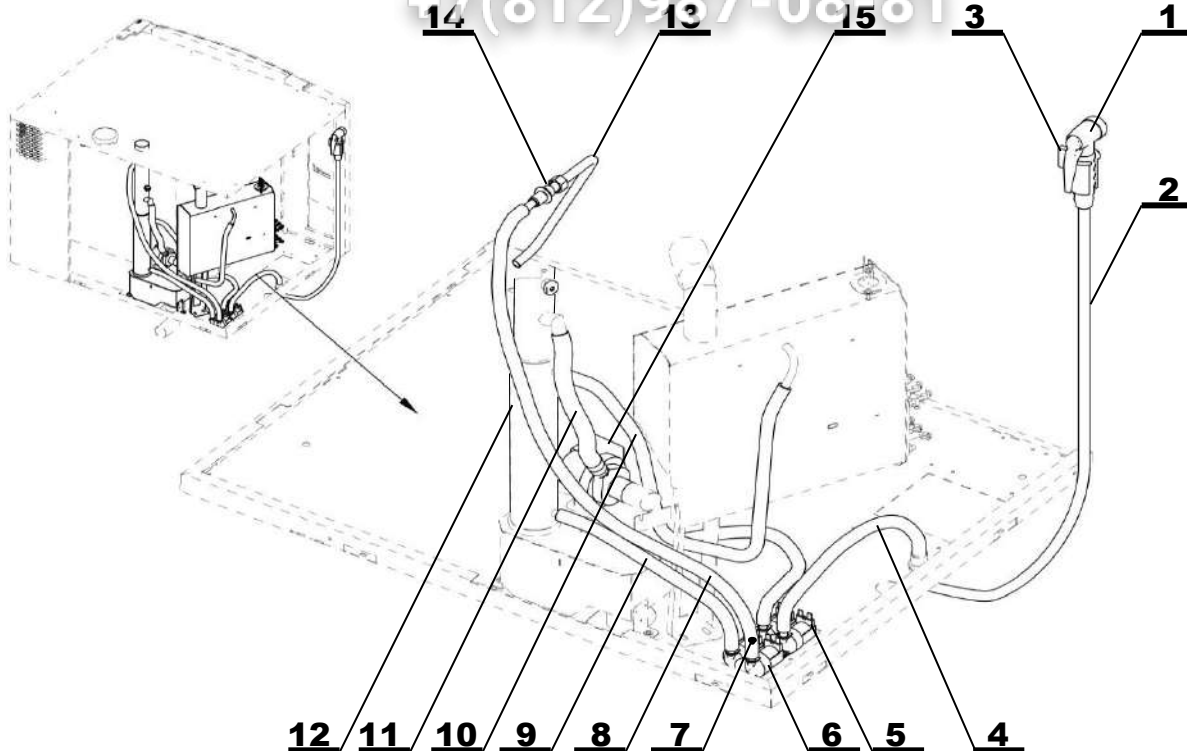

Position	Code	Name	For type of combi oven			
			B1011i	B1011b	O1011i	O1011b
1	ZA15-0100	SHOWER KLARCO		•		•
2	ZA11-0902	RUBBER HOSE FOR SHOWER 1,6m		•		•
3	AT00-0002	SHOWER HOLDER KLARCO		•		•
4	AA26-0100	HOSE 10x3,6 - 440		•		•
5	EA12-0050	DOUBLE SOLENOID VALVE		•		•
6	EA12-0050	DOUBLE SOLENOID VALVE				•
6	EA12-0056	TRIPLE SOLENOID VALVE		•		
7	EA12-0303	REDUCTION NOZZLE		•		•
8	AA26-0101	HOSE 10x3,6 - 350		•		•
9	AT32-0015	HOSE 10x3,6 - 840		•		•
10	AA26-0102	HOSE 10x3,6 - 770		•		•
11	AA26-0150	HOSE 16/22 - 230		•		•
12	AC05-1800	CHIMNEY 1011 Vision - boiler		•		•
13	AC12-0700	INJECTION PIPE VISION 611/1011/2011		•		•
14	AC00-2500	BUSHING		•		•
15	EA12-0001	PUMP		•		•

Note: