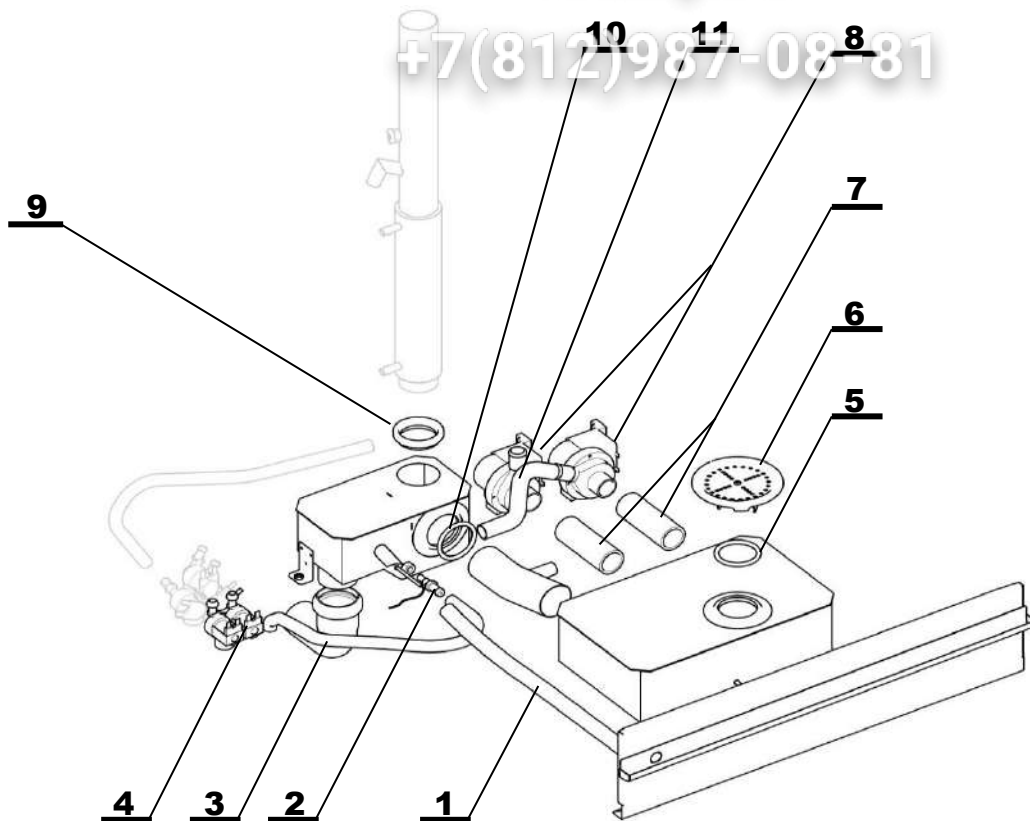

Position	Code	Name	For type of combi oven			
			B1011i	B1011b	O1011i	O1011b
1	AA26-0154	HOSE 16/22 - 600	•	•		
2	AT01-0013	NOZZLE	•	•		
3	AA26-0100	HOSE 10x3,6 - 440	•	•		
4	EA12-0050	DOUBLE SOLENOID VALVE	•	•		
5	ZA13-1549	O-RING	•	•		
6	AC02-2202	DRAIN CAP	•	•		
7	AA00-0030	HOSE 70 mm BLACK	•	•		
8	EA12-0001	PUMP	•	•		
9	AX04-0002	SEAL ø 50	•	•		
10	ZA13-1549	O-RING	•	•		
11	AA26-0153	HOSE 16/22 - 200	•	•		

Note: