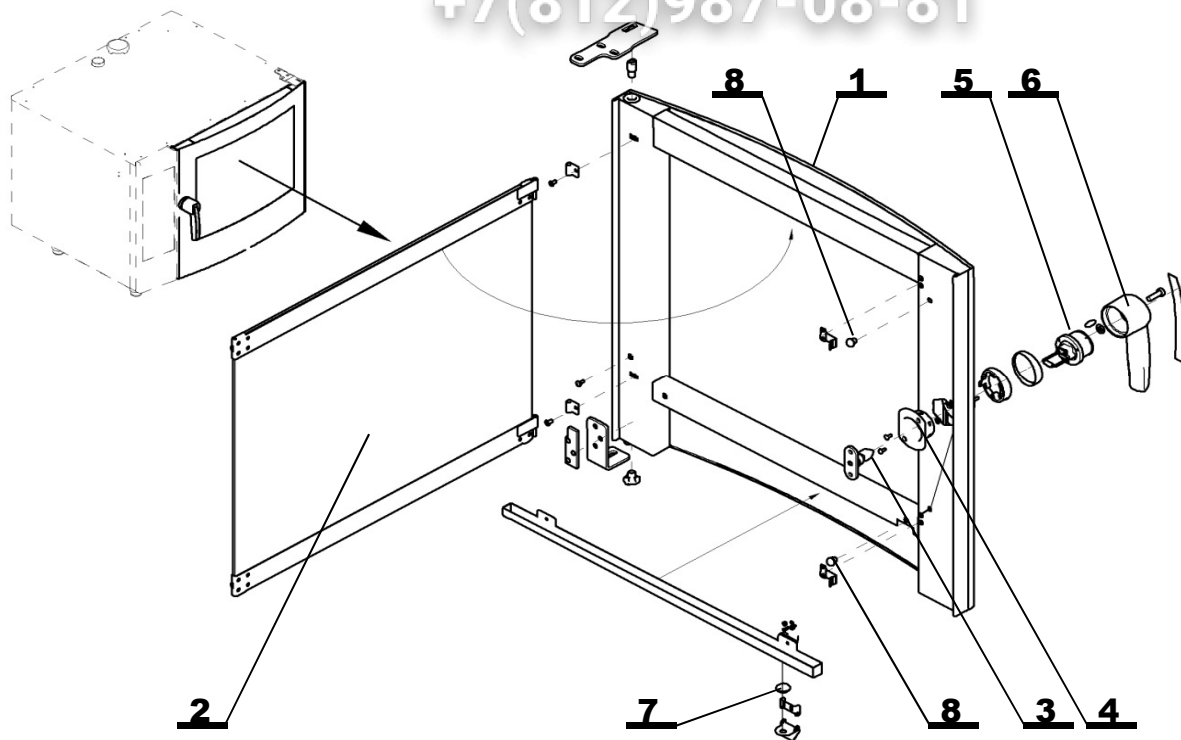

3ип Общепит

DOOR 611 VISION

vsezip.ru

+7(812)987-08-81

Position	Code	Name	For type of combi steamer			
			B611i	B611b	O611i	O611b
1	AC03-3100	DOOR 6 - 07 VISION COMPLETE	•	•	•	•
2	AC03-3102	INTERIOR GLASS 6 - 07 VISION	•	•	•	•
3	ZA20-0902	LATCH KL-J	•	•	•	•
4	AX08-0020	BOX	•	•	•	•
5	ZA20-0901	DOOR MECHANISM 6303-020501	•	•	•	•
6	AX08-0021	HANDLE VISION	•	•	•	•
7	ZA13-0516	STOPPER 10 GUZU	•	•	•	•
8	AX03-0076	WINDOW STOP	•	•	•	•

Note:

1a	AC03-3300	DOOR 6 - 07 VISION COMPLETE LEFT	•	•	•	•
2a	AC03-3305	INTERIOR GLASS 6 - 07 VISION LEFT	•	•	•	•
3a	ZA20-0903	LATCH KL-D - two steps opening	•	•	•	•
5+6	AC08-0700	HANDLE 623,611,1011 Vision	•	•	•	•