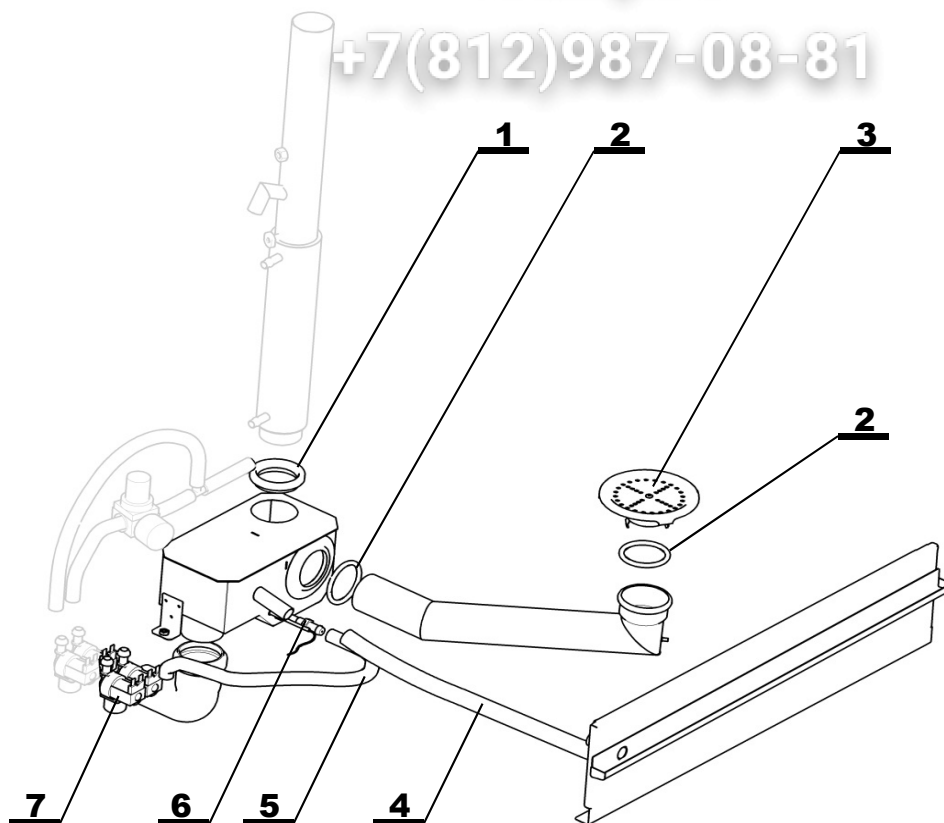

Position	Code	Name	For type of combi steamer			
			B611i	B611b	O611i	O611b
1	AX04-0002	SEAL $\varnothing$ 50			•	•
2	ZA13-1549	O-RING			•	•
3	AC02-2202	DRAIN CAP			•	•
4	AA26-0154	HOSE 16/22 - 600			•	•
5	AA26-0100	HOSE 10x3,6 - 440			•	•
6	AT01-0013	NOZZLE			•	•
7	EA12-0050	DOUBLE SOLENOID VALVE			•	•

Note: