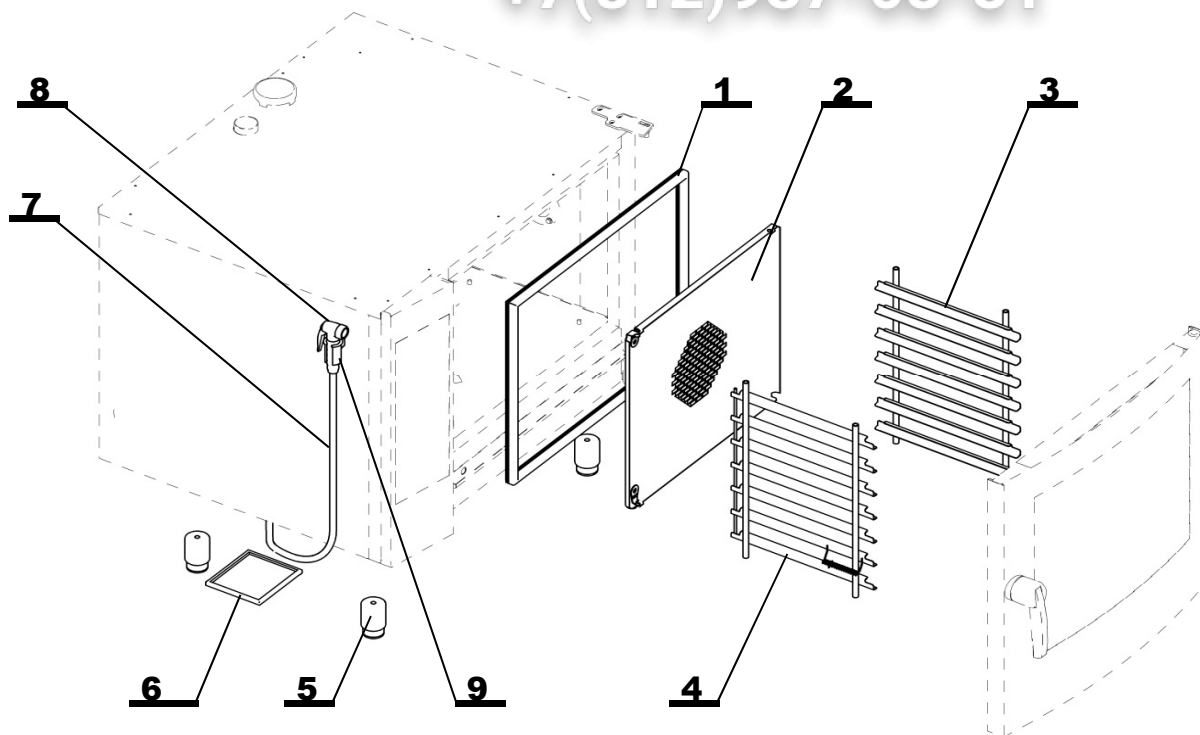

Note:

1a	AC03-3300	DOOR 6 - 07 VISION COMPLETE LEFT	•	•	•	•
2a	AC03-3305	INTERIOR GLASS 6 - 07 VISION LEFT	•	•	•	•
3a	ZA20-0903	LATCH KL-D - two steps opening	•	•	•	•
5+6	AC08-0700	HANDLE 623,611,1011 Vision	•	•	•	•

Zip **Общепит**

ACCESSORIES

vsezip.ru

+7(812)987-08-81

Position	Code	Name	For type of combi steamer			
			B611i	B611b	O611i	O611b
1	AX00-0035	DOOR SEAL 6 VISION	•	•	•	•
2	AC14-1100	INNER WALL 6 - VISION	•	•	•	•
3	AC19-1500	RACK RIGHT 6 - VISION	•	•	•	•
3a	AC19-1501	RACK RIGHT 6 - VISION 600X400	•	•	•	•
4	AC18-1700	RACK LEFT 6 - VISION	•	•	•	•
4a	AC18-1701	RACK LEFT 6 - VISION 600X400	•	•	•	•
5	AA00-0026	FOOT 6, 10	•	•	•	•
6	ZA17-0010	AIR FILTER VISION	•	•	•	•
7	ZA11-0902	RUBBER HOSE FOR SHOWER 1,6m	•	•	•	•
8	ZA15-0100	SHOWER KLARCO	•	•	•	•
9	AT00-0002	SHOWER HOLDER KLARCO	•	•	•	•