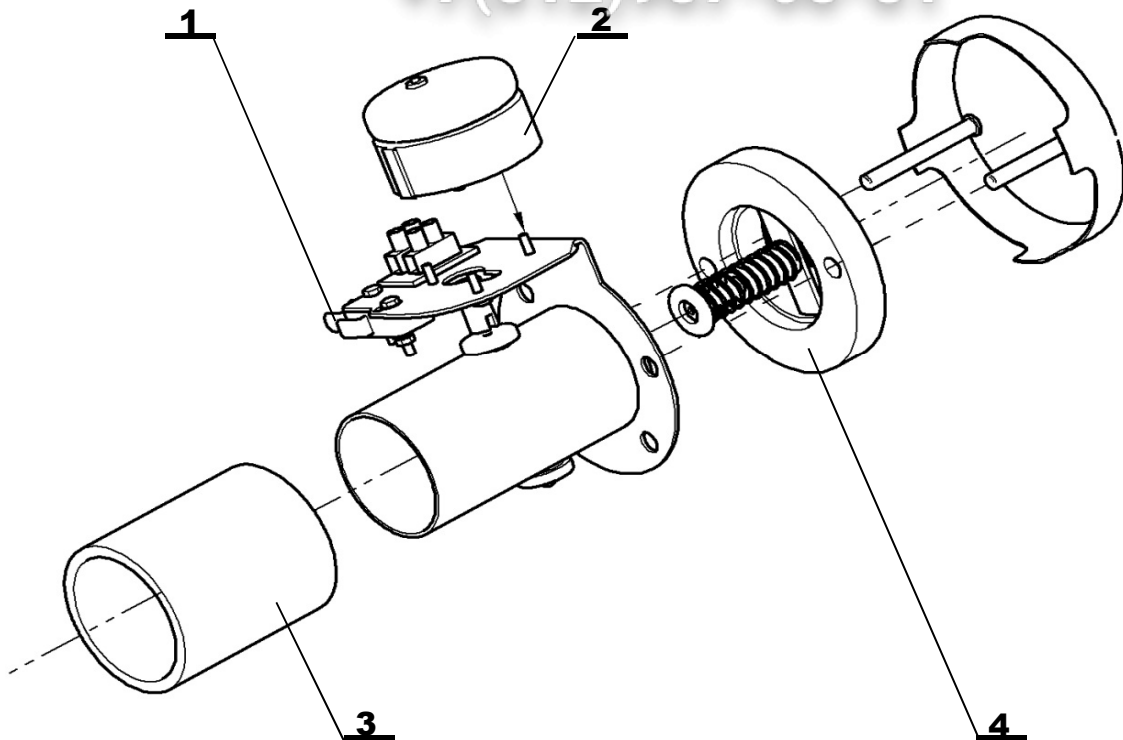

ЗипОбщепит

vsezip.ru

+7(812)987-08-81

Position	Code	Name	For type of combi steamer			
			B611i	B611b	O611i	O611b
1	EA01-0052	MIKROSWITCH (until 1.1.2010)	•	•		
2	EA11-0012	MOTOR + SWITCH (since 1. 1. 2010)	•	•		
2	EA11-0005	MOTOR (until 1.1.2010)	•	•		
3	AT00-0006	FLAP VALVE HOSE DA6	•	•	•	•
4	AC25-0105	PLUG	•	•	•	•
1+2+4	AC25-0100	FLAP VALVE COMPLETE	•	•		

Note: