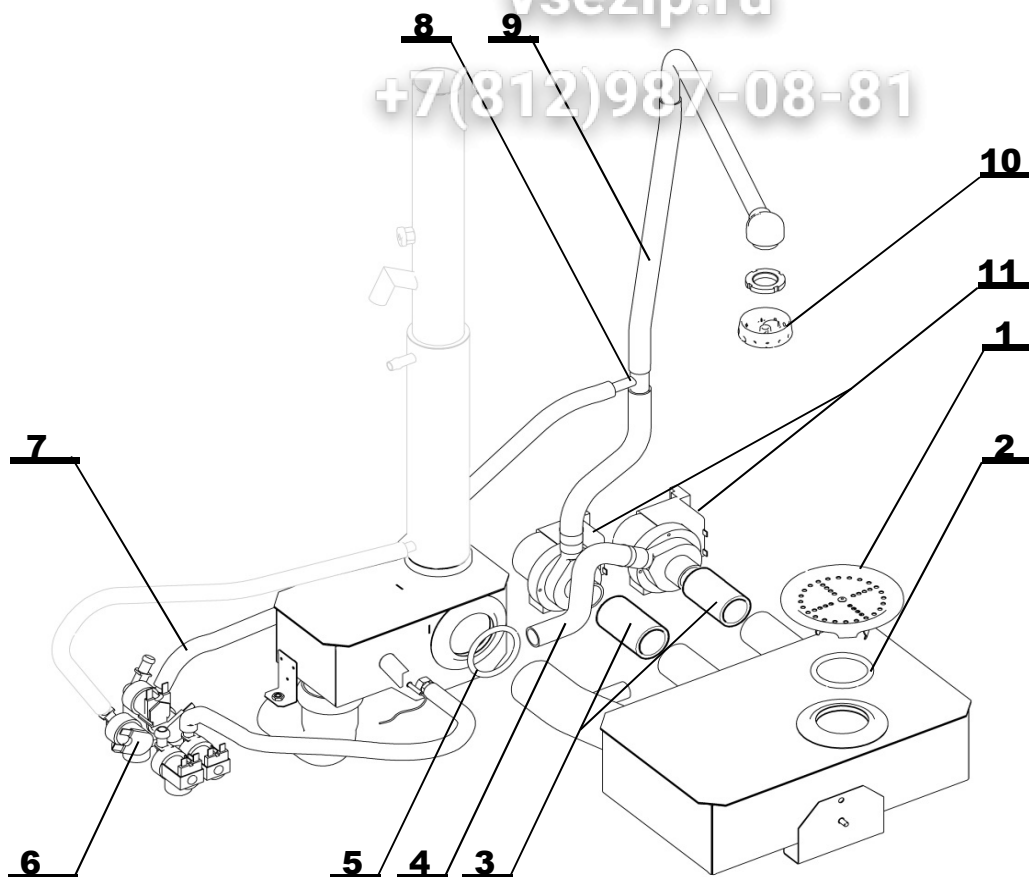

Position	Code	Name	For type of combi steamer			
			B611i	B611b	O611i	O611b
1	AC02-2202	DRAIN CAP	•	•		
2	ZA13-1549	O-RING	•	•		
3	AA00-0030	HOSE 70 mm BLACK	•	•		
4	AA26-0153	HOSE 16/22 - 200	•	•		
5	ZA13-1549	O-RING	•	•		
6	EA12-0056	TRIPLE SOLENOID VALVE	•	•		
7	AA26-0103	HOSE 10x3,6 - 730	•	•		
8	AC32-0400	T-FITTING	•	•		
9	AA26-0152	HOSE 16/22 - 360	•	•		
10	AT32-0052	CLEANING NOZZLE	•	•		
11	EA12-0001	PUMP	•	•		

Note: