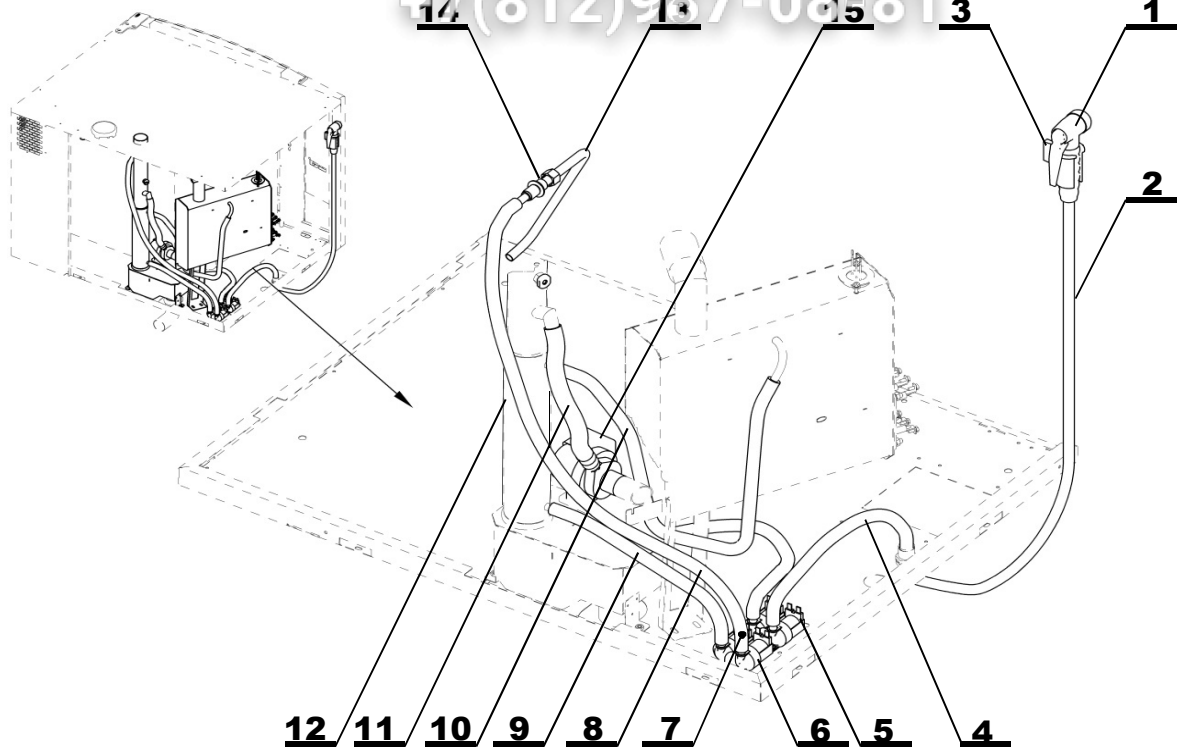

WATER DISTRIBUTION SYSTEM FOR

Зип Общедит

vsezip.ru

+7(812)987-08-81

Position	Code	Name	For type of combi steamer			
			B611i	B611b	O611i	O611b
1	ZA15-0100	SHOWER KLARCO		•		•
2	ZA11-0902	RUBBER HOSE FOR SHOWER 1,6m		•		•
3	AT00-0002	SHOWER HOLDER KLARCO		•		•
4	AA26-0100	HOSE 10x3,6 - 440		•		•
5	EA12-0050	DOUBLE SOLENOID VALVE		•		•
6	EA12-0050	DOUBLE SOLENOID VALVE				•
6	EA12-0056	TRIPLE SOLENOID VALVE		•		
7	EA12-0303	REDUCTION NOZZLE		•		•
8	AA26-0101	HOSE 10x3,6 - 350		•		•
9	AT32-0015	HOSE 10x3,6 - 840		•		•
10	AA26-0102	HOSE 10x3,6 - 770		•		•
11	AA26-0150	HOSE 16/22 - 230		•		•
12	AC05-1700	CHIMNEY 611 Vision - boiler		•		•
13	AC12-0700	INJECTION PIPE VISION 611/1011/2011		•		•
14	AC00-2500	BUSHING		•		•
15	EA12-0001	PUMP		•		•

Note: