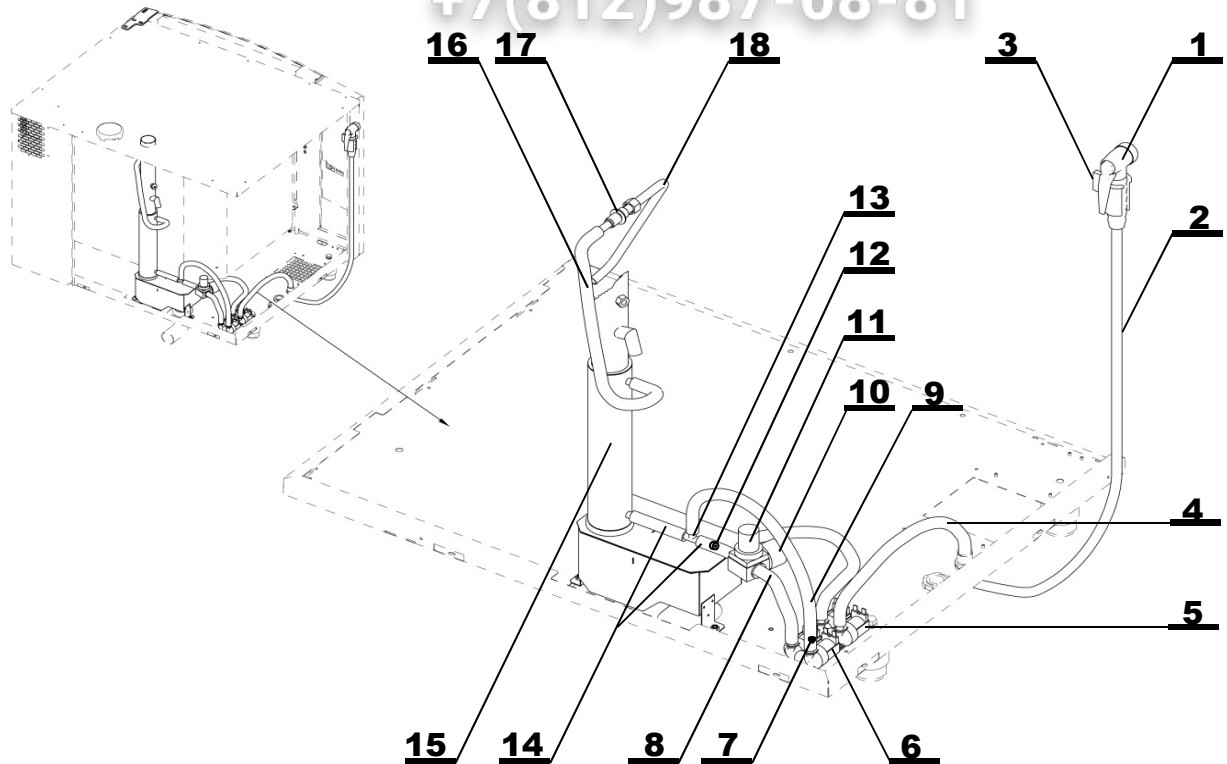

WATER DISTRIBUTION SYSTEM SECTION

3ip Общедит

vsezip.ru

+7(812)987-08-81

Position	Code	Name	For type of combi steamer			
			B611i	B611b	O611i	O611b
1	ZA15-0100	SHOWER KLARCO	•		•	
2	ZA11-0902	RUBBER HOSE FOR SHOWER 1,6m	•		•	
3	AT00-0002	SHOWER HOLDER KLARCO	•		•	
4	AA26-0100	HOSE 10x3,6 - 440	•		•	
5	EA12-0050	DOUBLE SOLENOID VALVE	•		•	
6	EA12-0050	DOUBLE SOLENOID VALVE			•	
6	EA12-0056	TRIPLE SOLENOID VALVE	•			
7	EA12-0303	REDUCTION NOZZLE	•		•	
8	AA26-0104	HOSE 10x3,6 - 90	•		•	
9	AA26-0100	HOSE 10x3,6 - 440	•		•	
10	ZA12-0401	MANOMETER 0-1bar, WIKA	•		•	
11	ZA12-0201	WATER REDUCTING VALVE	•		•	
12	AT00-0056	NOZZLE 07	•		•	
13	ZA10-0553	T-FITTING T-TS 10 mm	•		•	
14	AA26-0104	HOSE 10x3,6 - 90	•		•	
15	AC05-2000	CHIMNEY 611 Vision - inject	•		•	
16	AA26-0100	HOSE 10x3,6 - 440	•		•	
17	AC00-2500	BUSHING	•		•	
18	AC12-0700	INJECTION PIPE VISION 611/1011/2011	•		•	

Note: