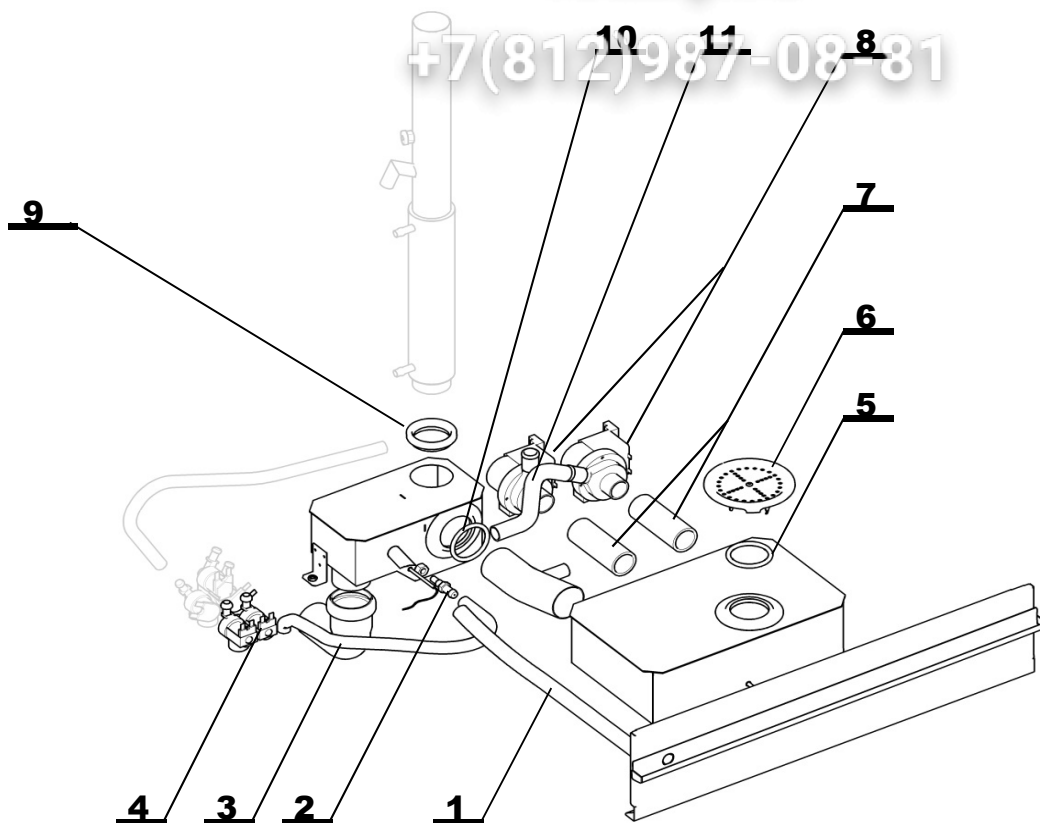

Position	Code	Name	For type of combi steamer			
			B611i	B611b	O611i	O611b
1	AA26-0154	HOSE 16/22 - 600	•	•		
2	AT01-0013	NOZZLE	•	•		
3	AA26-0100	HOSE 10x3,6 - 440	•	•		
4	EA12-0050	DOUBLE SOLENOID VALVE	•	•		
5	ZA13-1549	O-RING	•	•		
6	AC02-2202	DRAIN CAP	•	•		
7	AA00-0030	HOSE 70 mm BLACK	•	•		
8	EA12-0001	PUMP	•	•		
9	AX04-0002	SEAL ø 50	•	•		
10	ZA13-1549	O-RING	•	•		
11	AA26-0153	HOSE 16/22 - 200	•	•		

Note: