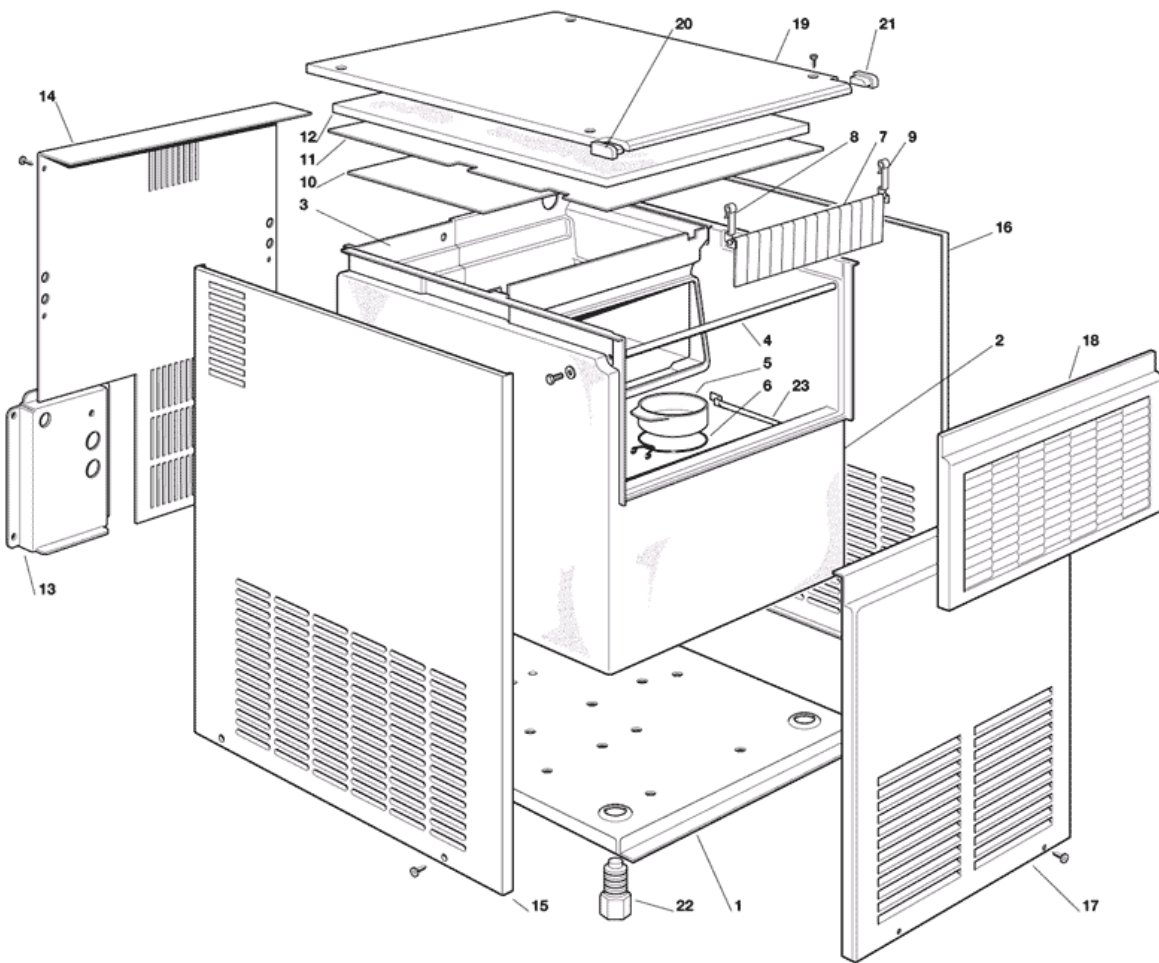

**Зип Общепит**  
**Catalogue pieces detachées**  
**BARLINE31**  
**vsezip.ru**

**+7(812)987-08-81**

- 1 - ENS. CARROSSERIE
- 2 - CIRCUIT FRIGORIFIQUE REFROID. A AIR
- 3 - CIRCUIT FRIGORIFIQUE REFROID. A EAU
- 4 - CIRCUIT HYDRAULIQUE
- 5 - BOITE ELECTRIQUE

+7(812)987-08-81

7(812)987-08-81

POSITION	CODE	DESCRIPTION
0001	702366 00	BASEMENT
0002	782099 01R	CABINE DE STOCKAGE ISOLEE
0003	660750 01	CUVE ÉVAPORATEUR
0004	732016 03	PLAQUE EN ACIER INOX
0005	660741 00	BOUCHON EN PLASTIQUE
0006	460047 00	RESSORT
0007	784457 06R	RIDEAU
0008	660388 00	SUPPORT RIDEAU DROITE
0009	660388 01	SUPPORT RIDEAU GAUCHE
0010	742033 04	COUVERCLE ÉVAPORATEUR
0011	660752 00	COUVERCLE
0012	650868 00	ISOLATION COUVERCLE RESERVOIR EAU
0013	702301 00	SUPPORT DE RACCORDS
0014	702367 00	PANNEAU ARRIERE
0015	721899 00	PANNEAU GAUCHE
0016	721898 00	PANNEAU LAT. DROITE
0017	721901 00	PANNEAU FRONTAL
0018	782079 05R	ENS. ENCADREMENT PORTE CABINE
0019	721900 00	PANNEAU SUPERIEUR
0020	660528 01	CAPUCHON EN PLASTIQUE GAUCHE
0021	660528 00	CAPUCHON EN PLASTIQUE DROITE
0022	650382 01	PIED
0023	732017 00	TUBE PORTEBULBE

67812187-08-81

POSITION	CODE	DESCRIPTION
0001	670100 00	ENSAMBLE COMPRESSEUR - 230/50
0001	670101 01	ENSAMBLE COMPRESSEUR - 230/50
0002	620167 29	CAPACITÉ DE DEMARRAGE 47MFD/330V
0003	620058 77	PROTECTEUR 230/60
0003	620478 03	PROTECTEUR 230/50
0004	620057 03	RELAIS - 230/60
0004	620057 31	RELAIS - 230/50
0005	650109 00	CORP DE VANNE
0006	670012 00	PISTON
0007	650106 00	CAPUCHON DE VANNE
0008	620419 02	MOTEUR VENTILATEUR - 230/50-60
0008	620419 32	HELICE
0009	620420 00	CONDENSEUR A AIR
0011	630003 06	FILTRE DESHYDRATEUR
0012	630137 00	FILTRE MECANIQUE
0013	620306 27	CORPS VANNE GAZ CHAUD
0013	620306 48	BOBINE VANNE GAZ CHAUD - 230/50-60
0014	784615 01	ENSAMBLE ÉVAPORATEUR
0015	784444 01	ENS. ASPIRATION/ACCUMULATEUR
0022	660386 00	CLIP EN PLASTIQUE
0023	741114 02R	TUBE PORTEBULBE - ABS