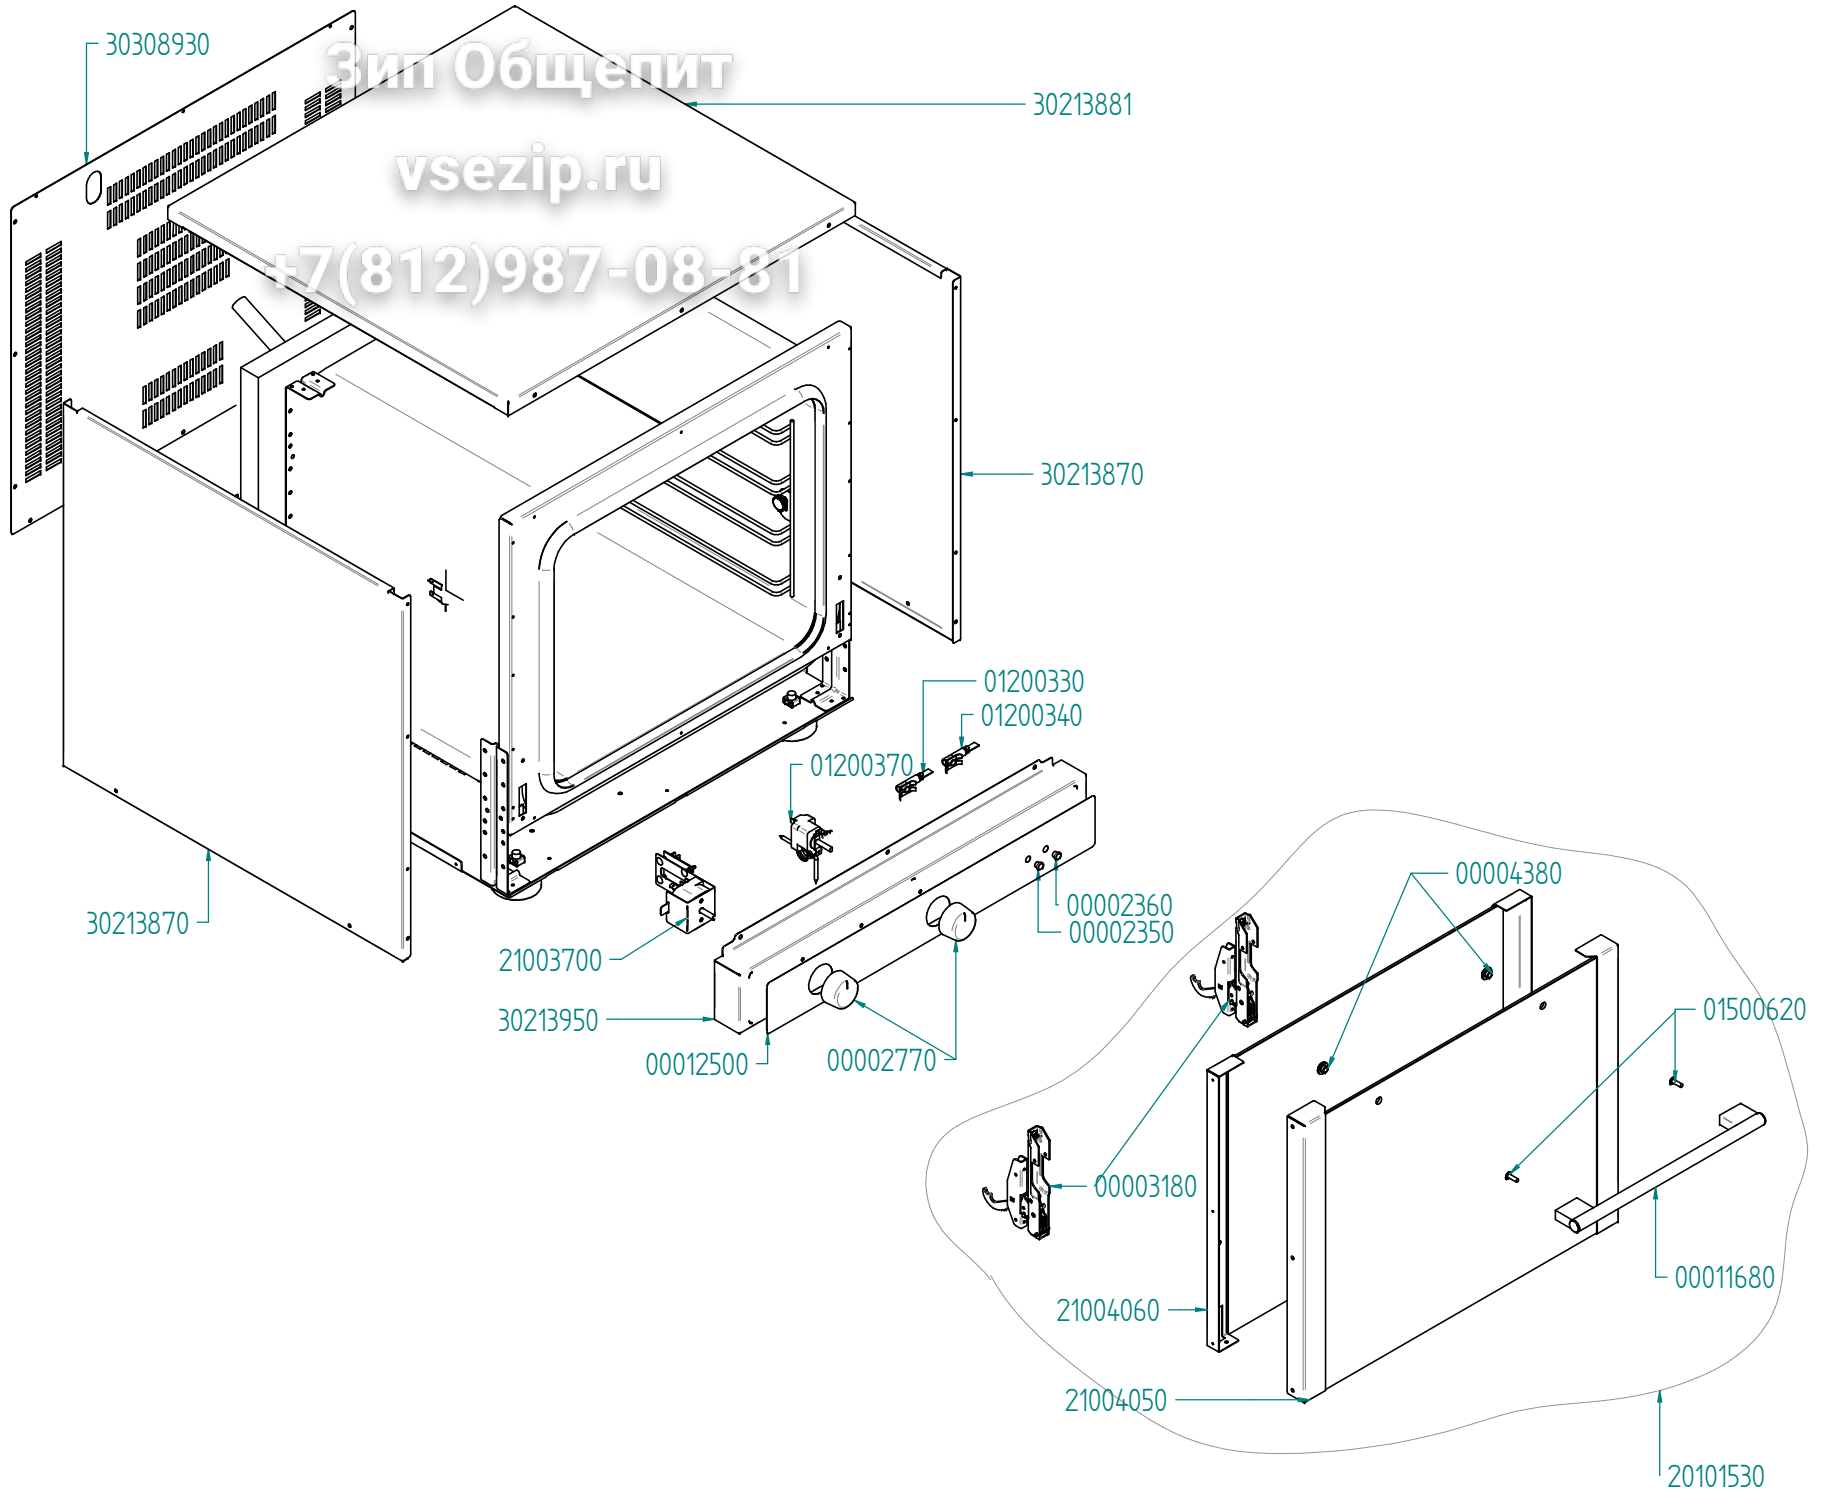

tipo documento:

ESPLOSO - EXPLODED VIEW - VUE ECLATEE - EXPLOSIONSPPLAN -
EXPLOSIONADO - VISTA EXPLODIDA

EKF 423 P

revisione:

Prima emissione - Rev. 0

cod. identificazione

X:\Sgq\PRODOTTI\Fam. 1 - FORNIFORMO
ELETTRICO\LEka5P\OSI - Forno Elettrico 40
60 90 - LEka\Exploded view EKF423P rev.0

data

12/11/14

pag.

1/2

Preparazione: M.F. (DB)

Verifica: S.A. (DB3)

Approvazione: M.G. (RUT)