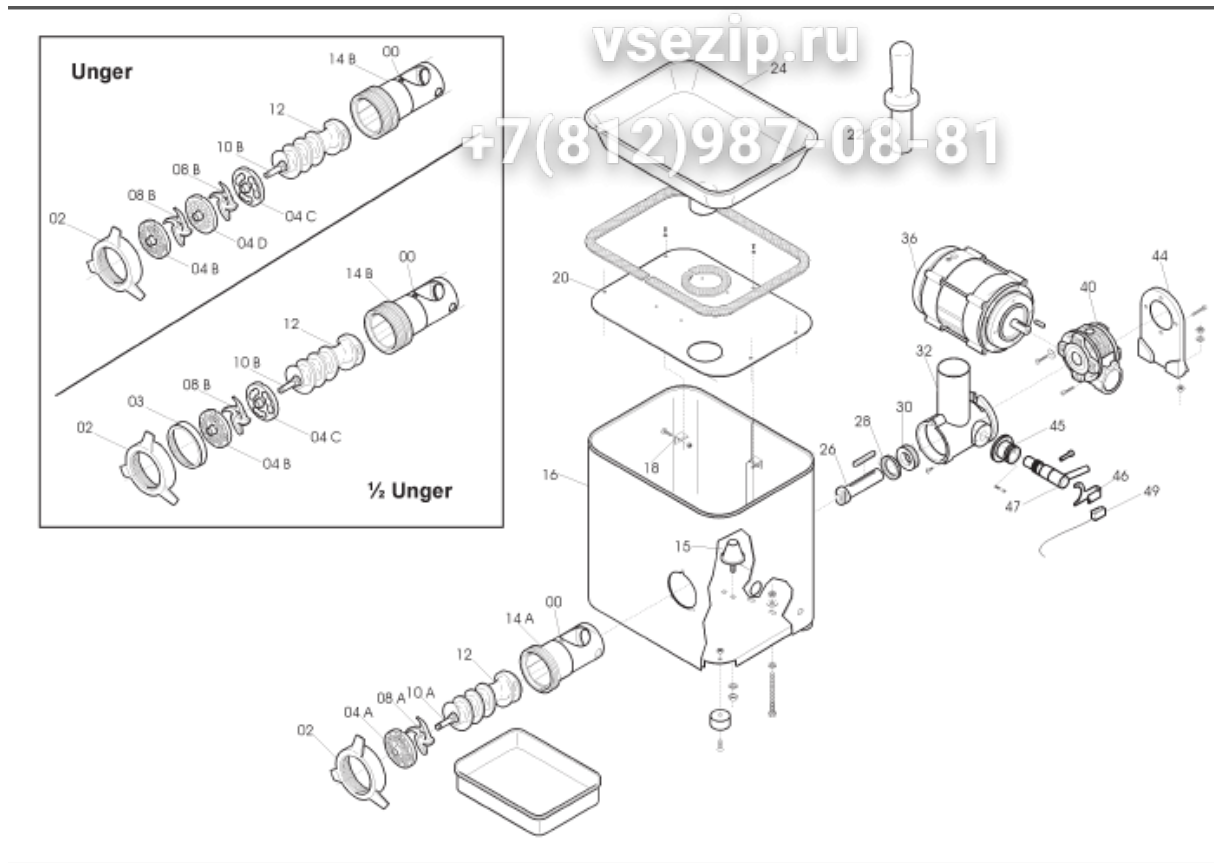

Zip Общепит

TC 22 RIO CE - from 2009.04.02

	REF	ART	COD
	00	FUORI PRODUZIONE-OUT OF PRODUCTION	00-OUT
	02	GHIERA SATIN LONG TC 22 POL	LF2035889
	02 A	GHIERA SATIN LONG TC 22 POL	LF2035889
	03	SPACER INOX STRETTO H782	LF15321DDX
	10 A	WORM PIN FOR MINCER TC 22	★ LF2032008
	10 B	WORM PIN FOR MINCER TC 22 UNGER	LF2032102
	12	FEEDING WORM TC 22 BARC/RIO_NEW TYP	LF2035821
	14 A	SQUARE S/STEEL MOUTH - TC22 BAR/NEV	LF2035818
	14 B	UNGER MOUTH _ TC 22 BARCELONA/RIO	LF2035819
	15	RUBBER FOOT	LF1439200
	16	CARENATURA COMPLETA TC12/22 RIX	LF2038301
	18	ANGOLARI CHIUS.SUP.TC12-22 RIX	LF2038305
	20	CHIUSURA SUP. TC 12-22 RIX	LF2038303
	22	PESTLE FOR MINCER TC12-22	LF2032017
	24	TRAMOGGIA INOX TC 22 FRZ	LF2039201B
	26	SHAFT FOR TC 22_NEW TYPE	LF2039212
	28	SEALING RING 35-50-5	LF1239203
	30	BALL BEARING 51205	LF1139201
	32	ALUMINIUM BODY _ TC 12-22	LF2038309
	36 A	MOTOR 230/50/1 FOR TC22/IP30	LF1838303
	36 B	MOTORE TC 22 FRZ 380/50 HZ	LF1838301
	40	GEAR BOX 050 FB B14 FOR TC 22	LF2039210
	44	PIEDINO SUP.RID.050 FB B14 TC22	LF2039211
	45	BOCCOLA BLOCC.BOCCA TCX BZ	LF2030522030

Зип Общепит

	45	BOCCOLA BLOCC. BOCCA TCX BZ	LF2100522031
	46	SUPPORTO MICROINTER. TC BZ	LF2030522045
	47	LOCKING PIVOT _ TC RIO/NEVADA	LF2100522035
	49	MICROINT. LEVA CORTA IP 67 TC BZ	LF1030522015

vsezip.ru