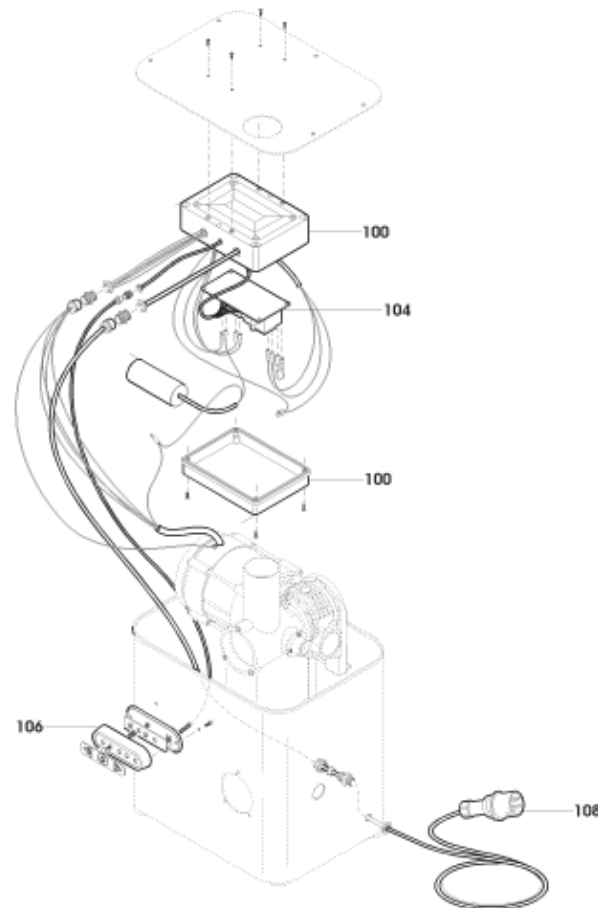

Zip Общепит

TC 22 RIO CE - from 2009.04.02

	REF	ART	COD
	00	FUORI PRODUZIONE-OUT OF PRODUCTION	00-OUT
	02	GHIERA SATIN LONG TC 22 POL	LF2035889
	02 A	GHIERA SATIN LONG TC 22 POL	LF2035889
	03	SPACER INOX STRETTO H782	LF15321DDX
	10 A	WORM PIN FOR MINCER TC 22	★ LF2032008
	10 B	WORM PIN FOR MINCER TC 22 UNGER	LF2032102
	12	FEEDING WORM TC 22 BARC/RIO_NEW TYP	LF2035821
	14 A	SQUARE S/STEEL MOUTH - TC22 BAR/NEV	LF2035818
	14 B	UNGER MOUTH _ TC 22 BARCELONA/RIO	LF2035819
	15	RUBBER FOOT	LF1439200
	16	CARENATURA COMPLETA TC12/22 RIX	LF2038301
	18	ANGOLARI CHIUS.SUP.TC12-22 RIX	LF2038305
	20	CHIUSURA SUP. TC 12-22 RIX	LF2038303
	22	PESTLE FOR MINCER TC12-22	LF2032017
	24	TRAMOGGIA INOX TC 22 FRZ	LF2039201B
	26	SHAFT FOR TC 22_NEW TYPE	LF2039212
	28	SEALING RING 35-50-5	LF1239203
	30	BALL BEARING 51205	LF1139201
	32	ALUMINIUM BODY _ TC 12-22	LF2038309
	36 A	MOTOR 230/50/1 FOR TC22/IP30	LF1838303
	36 B	MOTORE TC 22 FRZ 380/50 HZ	LF1838301
	40	GEAR BOX 050 FB B14 FOR TC 22	LF2039210
	44	PIEDINO SUP.RID.050 FB B14 TC22	LF2039211
	45	BOCCOLA BLOCC.BOCCA TCX BZ	LF2030522030

Зип Общепит

	45	BOCCOLA BLOCC. BOCCA TCX BZ	LF2100522031
	46	SUPPORTO MICROINTER. TC BZ	LF2030522045
	47	LOCKING PIVOT _ TC RIO/NEVADA	LF2100522035
	49	MICROINT. LEVA CORTA IP 67 TC BZ	LF1030522015

vsezip.ru

+7(812)987-08-81

TC 22 RIO CE - from 2009.04.02			
	REF	ART	COD
	100	BOX GW 44207	LF1010704
	104	PCB WITH REVERSE TC-ME R3 EQ.	★ LF1033031
	106	SCHALTERPANEL TAGLIORETTI	★ LF1033021
	108 A	CEE PLUG 2P+T	LF1010015
	108 B	PLUG CEE 3P + T	LF1010014
	118	ROTARY SWITCH FOR TC/IP	LF1033001