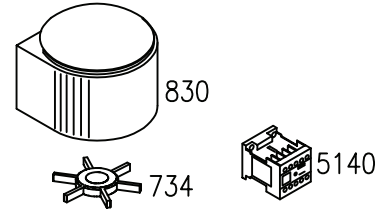

Зип Общежит

vsezip.ru

+7(812)987-08-81

Seite	Kreditor Artikel Nr.	IT
001	00001332	CAMPANA COMPLETA EMA/80
001	00000650	COPERCHIO TRAMOGGIA EMA/80 DIS.139
001	00000781	CAMPANA PLASTICA EMA/80-LUX
001	00000782	SUPP. MAGNETE TRAMOGGIA EMA/80
001	00000783	SUPPORTO CAMPANA EMA/80-LUX
001	00000822	SERRANDA EMA 80/EMA LUX
001	00000825	SCODELLINO EMA/80
001	00000847	TESTINA ALL. SUP. EMA/80-LUX
001	00000820	PERNO NYLON ELIC. REGO. EMA/80
001	00000816	ANELLO SEEGER FERRO MM10
001	00000845	FRONTALE ALL. EMA/80 - EMA/LUX
001	00080810	MASCHERINA MACINACAFFE' EMA/80-LUX
001	00000364	INTERRUTTORE LUMINOSO 230V
001	00000810	SEGNALATORE 27/F ROSSO 400V
001	00000809	PULSANTE PER MACINAD. AUTOM.
001	00000374	MANOPOLA REGOL. MACINATURA EMA/80
001	00000735	NASELLO PER CRICCO DX
001	00000737	NOTTOLINO DIS.382
001	00000738	MOLLA PER NASELLO A SPILLO
001	00000848	TELAIO IN ALLUMINIO
001	00000925	MICROINT. C/ROTELLA X SP/N
001	00085110	CAMICIA INOX EMA/80-LUX AUT.
001	00000815	SEMICOPERCHIO FISSO SE/N-EMA/75
001	00002558	ASS. COPERCHIO DOSAT. EMA/80
001	00000815	SEMICOPERCHIO FISSO SE/N-EMA/75
001	00000814	SEMICOPERCHIO MOBILE SE/N-EMA/75
001	00000721	PERNO REGOLAZIONE SE/N-EMA/75
001	00000729	SFERA DI FERMO DA 7/32'
001	00000725	SETTORE CROCIERA MACINACAFFE'
001	00000729	SFERA DI FERMO DA 7/32'
001	00000730	MOLLA PER SFERA SE/N - SERIE EMA
001	00000731	CROCERA CAVA SE/N-EMA/75
001	00000733	MOLLA REGOLAZIONE DOSATURA
001	00000704	VITE M8X12 SX FIX PORTA MACINE
001	00070611	VITE TPS 3/16" RIDOTTA
001	00001333	ANELLO COMP. X EMA/80-LUX
001	00000827	ALETTA PER DOSATORE EMA/80-LUX
001	00000833	MICROINT. ARRESTO X MACIN. AUT
001	00081311	ANELLO COP. DOS. AUTOMATICO
001	00000830	TUBO DOSATORE PLEX EMA/80-LUX
001	00000734	CROCERA NYLON INF. SE/N-EMA/75
001	00005140	TELERUTTORE 230V 50-60Hz
001	00079611	CORPO DOSAT. MAC. AUTO. DX
001	00075210	CRICCO ACC. X DOSATORE AUTO.
001	00000739	NOTTOLINO PER LEVA SE/N-EMA/75
001	00000740	MOLLA PER NOTTOLINO
001	00000741	MOLLA RITORNO LEVA MACINACAFFE'
001	00000742	LEVA DX DOSAT. SE/N EMA/75
001	00000743	AMMORTIZZATORE GOMMA mm20x8
001	00000744	FONDELLO DOSATORE SE/N-EMA/75
001	00000166	CONDENSATORE 10 æF CON CODOLO
001	00000747	CONTACOLPI C/LEVA SE
001	00000748	RONDELLA 5x20 ACC. ZINC. GREMB.
001	00000749	PERNO LEVA DOSATORE SE/N-EMA/75
001	00000761	FASCETTA CONDENSATORE SE/N
001	00000751	VITE CRICCO M4X25 TPS
001	00000849	BASE ALLUMINIO EMA/80-EMA/LUX
001	00000856	FASCETTA COPRIDOS. EMA/80-LUX
001	00000705	PIEDINO APPOGGIO MACINACAFFE'
001	00000858	FORCELLA PORTAF. EMA/80-EMA/LUX
001	00000801	RACCOGLITORE SOTTOFORCELLA EMA/80
001	00085010	FONDELLO BASE ALL. EMA/LUX
001	00000757	PIATTINO RACCOGLICAFFE' SE/N-EMA/75
001	00000826	RUOTA DENT. GHIERA EMA/80-LUX
001	00082911	GHIERA OTT. MM74 MA1400
001	00070112	COPPIA MACINE MM74
001	00070712	PORTAMACINE GIR. OTT. MM74 SE
001	00078811	TESTA MACINATURA M900 - EMA/LUX
001	00000714	CUSCINETTO 6202 ZZ mm15x35x11