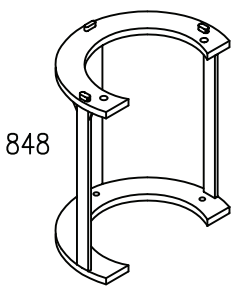

Зип Общежит

vsezip.ru

+7(812)987-08-81

Seite	Kreditor Artikel Nr.	IT
001	00001332	CAMPANA COMPLETA EMA/80
001	00000650	COPERCHIO TRAMOGGIA EMA/80 DIS.139
001	00000781	CAMPANA PLASTICA EMA/80-LUX
001	00000782	SUPP. MAGNETE TRAMOGGIA EMA/80
001	00000783	SUPPORTO CAMPANA EMA/80-LUX
001	00000822	SERRANDA EMA 80/EMA LUX
001	00000825	SCODELLINO EMA/80
001	00000847	TESTINA ALL. SUP. EMA/80-LUX
001	00000820	PERNO NYLON ELIC. REGO. EMA/80
001	00000816	ANELLO SEEGER FERRO MM10
001	00000845	FRONTALE ALL. EMA/80 - EMA/LUX
001	00080810	MASCHERINA MACINACAFFE' EMA/80-LUX
001	00000364	INTERRUTTORE LUMINOSO 230V
001	00000810	SEGNALATORE 27/F ROSSO 400V
001	00000809	PULSANTE PER MACINAD. AUTOM.
001	00000374	MANOPOLA REGOL. MACINATURA EMA/80
001	00000735	NASELLO PER CRICCO DX
001	00000737	NOTTOLINO DIS.382
001	00000738	MOLLA PER NASELLO A SPILLO
001	00000848	TELAIO IN ALLUMINIO
001	00000925	MICROINT. C/ROTELLA X SP/N
001	00085110	CAMICIA INOX EMA/80-LUX AUT.
001	00000815	SEMICOPERCHIO FISSO SE/N-EMA/75
001	00002558	ASS. COPERCHIO DOSAT. EMA/80
001	00000815	SEMICOPERCHIO FISSO SE/N-EMA/75
001	00000814	SEMICOPERCHIO MOBILE SE/N-EMA/75
001	00000721	PERNO REGOLAZIONE SE/N-EMA/75
001	00000729	SFERA DI FERMO DA 7/32'
001	00000725	SETTORE CROCIERA MACINACAFFE'
001	00000729	SFERA DI FERMO DA 7/32'
001	00000730	MOLLA PER SFERA SE/N - SERIE EMA
001	00000731	CROCERA CAVA SE/N-EMA/75
001	00000733	MOLLA REGOLAZIONE DOSATURA
001	00000704	VITE M8X12 SX FIX PORTA MACINE
001	00070611	VITE TPS 3/16" RIDOTTA
001	00001333	ANELLO COMP. X EMA/80-LUX
001	00000827	ALETTA PER DOSATORE EMA/80-LUX
001	00000833	MICROINT. ARRESTO X MACIN. AUT
001	00081311	ANELLO COP. DOS. AUTOMATICO
001	00000830	TUBO DOSATORE PLEX EMA/80-LUX
001	00000734	CROCERA NYLON INF. SE/N-EMA/75
001	00005140	TELERUTTORE 230V 50-60Hz
001	00079611	CORPO DOSAT. MAC. AUTO. DX
001	00075210	CRICCO ACC. X DOSATORE AUTO.
001	00000739	NOTTOLINO PER LEVA SE/N-EMA/75
001	00000740	MOLLA PER NOTTOLINO
001	00000741	MOLLA RITORNO LEVA MACINACAFFE'
001	00000742	LEVA DX DOSAT. SE/N EMA/75
001	00000743	AMMORTIZZATORE GOMMA mm20x8
001	00000744	FONDELLO DOSATORE SE/N-EMA/75
001	00000166	CONDENSATORE 10 æF CON CODOLO
001	00000747	CONTACOLPI C/LEVA SE
001	00000748	RONDELLA 5x20 ACC. ZINC. GREMB.
001	00000749	PERNO LEVA DOSATORE SE/N-EMA/75
001	00000761	FASCETTA CONDENSATORE SE/N
001	00000751	VITE CRICCO M4X25 TPS
001	00000849	BASE ALLUMINIO EMA/80-EMA/LUX
001	00000856	FASCETTA COPRIDOS. EMA/80-LUX
001	00000705	PIEDINO APPOGGIO MACINACAFFE'
001	00000858	FORCELLA PORTAF. EMA/80-EMA/LUX
001	00000801	RACCOGLITORE SOTTOFORCELLA EMA/80
001	00085010	FONDELLO BASE ALL. EMA/LUX
001	00000757	PIATTINO RACCOGLICAFFE' SE/N-EMA/75
001	00000826	RUOTA DENT. GHIERA EMA/80-LUX
001	00082911	GHIERA OTT. MM74 MA1400
001	00070112	COPPIA MACINE MM74
001	00070712	PORTAMACINE GIR. OTT. MM74 SE
001	00078811	TESTA MACINATURA M900 - EMA/LUX
001	00000714	CUSCINETTO 6202 ZZ mm15x35x11