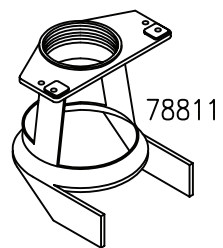

Зип Общежит

vsezip.ru

+7(812)987-08-81

Seite	Kreditor Artikel Nr.	IT
001	00001332	CAMPANA COMPLETA EMA/80
001	00000650	COPERCHIO TRAMOGGIA EMA/80 DIS.139
001	00000781	CAMPANA PLASTICA EMA/80-LUX
001	00000782	SUPP. MAGNETE TRAMOGGIA EMA/80
001	00000783	SUPPORTO CAMPANA EMA/80-LUX
001	00000822	SERRANDA EMA 80/EMA LUX
001	00000825	SCODELLINO EMA/80
001	00000847	TESTINA ALL. SUP. EMA/80-LUX
001	00000820	PERNO NYLON ELIC. REGO. EMA/80
001	00000816	ANELLO SEEGER FERRO MM10
001	00000845	FRONTALE ALL. EMA/80 - EMA/LUX
001	00080810	MASCHERINA MACINACAFFE' EMA/80-LUX
001	00000364	INTERRUTTORE LUMINOSO 230V
001	00000810	SEGNALATORE 27/F ROSSO 400V
001	00000809	PULSANTE PER MACINAD. AUTOM.
001	00000374	MANOPOLA REGOL. MACINATURA EMA/80
001	00000735	NASELLO PER CRICCO DX
001	00000737	NOTTOLINO DIS.382
001	00000738	MOLLA PER NASELLO A SPILLO
001	00000848	TELAIO IN ALLUMINIO
001	00000925	MICROINT. C/ROTELLA X SP/N
001	00085110	CAMICIA INOX EMA/80-LUX AUT.
001	00000815	SEMICOPERCHIO FISSO SE/N-EMA/75
001	00002558	ASS. COPERCHIO DOSAT. EMA/80
001	00000815	SEMICOPERCHIO FISSO SE/N-EMA/75
001	00000814	SEMICOPERCHIO MOBILE SE/N-EMA/75
001	00000721	PERNO REGOLAZIONE SE/N-EMA/75
001	00000729	SFERA DI FERMO DA 7/32'
001	00000725	SETTORE CROCIERA MACINACAFFE'
001	00000729	SFERA DI FERMO DA 7/32'
001	00000730	MOLLA PER SFERA SE/N - SERIE EMA
001	00000731	CROCERA CAVA SE/N-EMA/75
001	00000733	MOLLA REGOLAZIONE DOSATURA
001	00000704	VITE M8X12 SX FIX PORTA MACINE
001	00070611	VITE TPS 3/16" RIDOTTA
001	00001333	ANELLO COMP. X EMA/80-LUX
001	00000827	ALETTA PER DOSATORE EMA/80-LUX
001	00000833	MICROINT. ARRESTO X MACIN. AUT
001	00081311	ANELLO COP. DOS. AUTOMATICO
001	00000830	TUBO DOSATORE PLEX EMA/80-LUX
001	00000734	CROCERA NYLON INF. SE/N-EMA/75
001	00005140	TELERUTTORE 230V 50-60Hz
001	00079611	CORPO DOSAT. MAC. AUTO. DX
001	00075210	CRICCO ACC. X DOSATORE AUTO.
001	00000739	NOTTOLINO PER LEVA SE/N-EMA/75
001	00000740	MOLLA PER NOTTOLINO
001	00000741	MOLLA RITORNO LEVA MACINACAFFE'
001	00000742	LEVA DX DOSAT. SE/N EMA/75
001	00000743	AMMORTIZZATORE GOMMA mm20x8
001	00000744	FONDELLO DOSATORE SE/N-EMA/75
001	00000166	CONDENSATORE 10 æF CON CODOLO
001	00000747	CONTACOLPI C/LEVA SE
001	00000748	RONDELLA 5x20 ACC. ZINC. GREMB.
001	00000749	PERNO LEVA DOSATORE SE/N-EMA/75
001	00000761	FASCETTA CONDENSATORE SE/N
001	00000751	VITE CRICCO M4X25 TPS
001	00000849	BASE ALLUMINIO EMA/80-EMA/LUX
001	00000856	FASCETTA COPRIDOS. EMA/80-LUX
001	00000705	PIEDINO APPOGGIO MACINACAFFE'
001	00000858	FORCELLA PORTAF. EMA/80-EMA/LUX
001	00000801	RACCOGLITORE SOTTOFORCELLA EMA/80
001	00085010	FONDELLO BASE ALL. EMA/LUX
001	00000757	PIATTINO RACCOGLICAFFE' SE/N-EMA/75
001	00000826	RUOTA DENT. GHIERA EMA/80-LUX
001	00082911	GHIERA OTT. MM74 MA1400
001	00070112	COPPIA MACINE MM74
001	00070712	PORTAMACINE GIR. OTT. MM74 SE
001	00078811	TESTA MACINATURA M900 - EMA/LUX
001	00000714	CUSCINETTO 6202 ZZ mm15x35x11