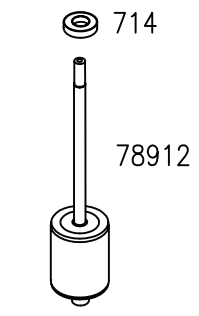

Зип Общежит

vsezip.ru

+7(812)987-08-81

Seite	Kreditor Artikel Nr.	IT
001	00001332	CAMPANA COMPLETA EMA/80
001	00000650	COPERCHIO TRAMOGGIA EMA/80 DIS.139
001	00000781	CAMPANA PLASTICA EMA/80-LUX
001	00000782	SUPP. MAGNETE TRAMOGGIA EMA/80
001	00000783	SUPPORTO CAMPANA EMA/80-LUX
001	00000822	SERRANDA EMA 80/EMA LUX
001	00000825	SCODELLINO EMA/80
001	00000847	TESTINA ALL. SUP. EMA/80-LUX
001	00000820	PERNO NYLON ELIC. REGO. EMA/80
001	00000816	ANELLO SEEGER FERRO MM10
001	00000845	FRONTALE ALL. EMA/80 - EMA/LUX
001	00080810	MASCHERINA MACINACAFFE' EMA/80-LUX
001	00000364	INTERRUTTORE LUMINOSO 230V
001	00000810	SEGNALATORE 27/F ROSSO 400V
001	00000809	PULSANTE PER MACINAD. AUTOM.
001	00000374	MANOPOLA REGOL. MACINATURA EMA/80
001	00000735	NASELLO PER CRICCO DX
001	00000737	NOTTOLINO DIS.382
001	00000738	MOLLA PER NASELLO A SPILLO
001	00000848	TELAIO IN ALLUMINIO
001	00000925	MICROINT. C/ROTELLA X SP/N
001	00085110	CAMICIA INOX EMA/80-LUX AUT.
001	00000815	SEMICOPERCHIO FISSO SE/N-EMA/75
001	00002558	ASS. COPERCHIO DOSAT. EMA/80
001	00000815	SEMICOPERCHIO FISSO SE/N-EMA/75
001	00000814	SEMICOPERCHIO MOBILE SE/N-EMA/75
001	00000721	PERNO REGOLAZIONE SE/N-EMA/75
001	00000729	SFERA DI FERMO DA 7/32'
001	00000725	SETTORE CROCIERA MACINACAFFE'
001	00000729	SFERA DI FERMO DA 7/32'
001	00000730	MOLLA PER SFERA SE/N - SERIE EMA
001	00000731	CROCERA CAVA SE/N-EMA/75
001	00000733	MOLLA REGOLAZIONE DOSATURA
001	00000704	VITE M8X12 SX FIX PORTA MACINE
001	00070611	VITE TPS 3/16" RIDOTTA
001	00001333	ANELLO COMP. X EMA/80-LUX
001	00000827	ALETTA PER DOSATORE EMA/80-LUX
001	00000833	MICROINT. ARRESTO X MACIN. AUT
001	00081311	ANELLO COP. DOS. AUTOMATICO
001	00000830	TUBO DOSATORE PLEX EMA/80-LUX
001	00000734	CROCERA NYLON INF. SE/N-EMA/75
001	00005140	TELERUTTORE 230V 50-60Hz
001	00079611	CORPO DOSAT. MAC. AUTO. DX
001	00075210	CRICCO ACC. X DOSATORE AUTO.
001	00000739	NOTTOLINO PER LEVA SE/N-EMA/75
001	00000740	MOLLA PER NOTTOLINO
001	00000741	MOLLA RITORNO LEVA MACINACAFFE'
001	00000742	LEVA DX DOSAT. SE/N EMA/75
001	00000743	AMMORTIZZATORE GOMMA mm20x8
001	00000744	FONDELLO DOSATORE SE/N-EMA/75
001	00000166	CONDENSATORE 10 æF CON CODOLO
001	00000747	CONTACOLPI C/LEVA SE
001	00000748	RONDELLA 5x20 ACC. ZINC. GREMB.
001	00000749	PERNO LEVA DOSATORE SE/N-EMA/75
001	00000761	FASCETTA CONDENSATORE SE/N
001	00000751	VITE CRICCO M4X25 TPS
001	00000849	BASE ALLUMINIO EMA/80-EMA/LUX
001	00000856	FASCETTA COPRIDOS. EMA/80-LUX
001	00000705	PIEDINO APPOGGIO MACINACAFFE'
001	00000858	FORCELLA PORTAF. EMA/80-EMA/LUX
001	00000801	RACCOGLITORE SOTTOFORCELLA EMA/80
001	00085010	FONDELLO BASE ALL. EMA/LUX
001	00000757	PIATTINO RACCOGLICAFFE' SE/N-EMA/75
001	00000826	RUOTA DENT. GHIERA EMA/80-LUX
001	00082911	GHIERA OTT. MM74 MA1400
001	00070112	COPPIA MACINE MM74
001	00070712	PORTAMACINE GIR. OTT. MM74 SE
001	00078811	TESTA MACINATURA M900 - EMA/LUX
001	00000714	CUSCINETTO 6202 ZZ mm15x35x11