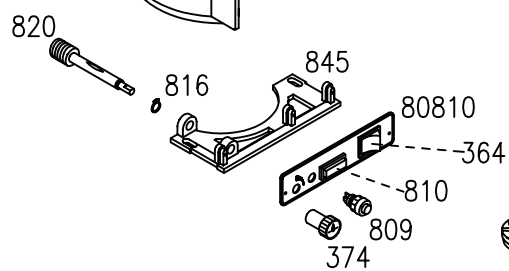

Зип Общежит

vsezip.ru

+7(812)987-08-81

Seite	Kreditor Artikel Nr.	IT
001	00001332	CAMPANA COMPLETA EMA/80
001	00000650	COPERCHIO TRAMOGGIA EMA/80 DIS.139
001	00000781	CAMPANA PLASTICA EMA/80-LUX
001	00000782	SUPP. MAGNETE TRAMOGGIA EMA/80
001	00000783	SUPPORTO CAMPANA EMA/80-LUX
001	00000822	SERRANDA EMA 80/EMA LUX
001	00000825	SCODELLINO EMA/80
001	00000847	TESTINA ALL. SUP. EMA/80-LUX
001	00000820	PERNO NYLON ELIC. REGO. EMA/80
001	00000816	ANELLO SEEGER FERRO MM10
001	00000845	FRONTALE ALL. EMA/80 - EMA/LUX
001	00080810	MASCHERINA MACINACAFFE' EMA/80-LUX
001	00000364	INTERRUTTORE LUMINOSO 230V
001	00000810	SEGNALATORE 27/F ROSSO 400V
001	00000809	PULSANTE PER MACINAD. AUTOM.
001	00000374	MANOPOLA REGOL. MACINATURA EMA/80
001	00000735	NASELLO PER CRICCO DX
001	00000737	NOTTOLINO DIS.382
001	00000738	MOLLA PER NASELLO A SPILLO
001	00000848	TELAIO IN ALLUMINIO
001	00000925	MICROINT. C/ROTELLA X SP/N
001	00085110	CAMICIA INOX EMA/80-LUX AUT.
001	00000815	SEMICOPERCHIO FISSO SE/N-EMA/75
001	00002558	ASS. COPERCHIO DOSAT. EMA/80
001	00000815	SEMICOPERCHIO FISSO SE/N-EMA/75
001	00000814	SEMICOPERCHIO MOBILE SE/N-EMA/75
001	00000721	PERNO REGOLAZIONE SE/N-EMA/75
001	00000729	SFERA DI FERMO DA 7/32'
001	00000725	SETTORE CROCIERA MACINACAFFE'
001	00000729	SFERA DI FERMO DA 7/32'
001	00000730	MOLLA PER SFERA SE/N - SERIE EMA
001	00000731	CROCERA CAVA SE/N-EMA/75
001	00000733	MOLLA REGOLAZIONE DOSATURA
001	00000704	VITE M8X12 SX FIX PORTA MACINE
001	00070611	VITE TPS 3/16" RIDOTTA
001	00001333	ANELLO COMP. X EMA/80-LUX
001	00000827	ALETTA PER DOSATORE EMA/80-LUX
001	00000833	MICROINT. ARRESTO X MACIN. AUT
001	00081311	ANELLO COP. DOS. AUTOMATICO
001	00000830	TUBO DOSATORE PLEX EMA/80-LUX
001	00000734	CROCERA NYLON INF. SE/N-EMA/75
001	00005140	TELERUTTORE 230V 50-60Hz
001	00079611	CORPO DOSAT. MAC. AUTO. DX
001	00075210	CRICCO ACC. X DOSATORE AUTO.
001	00000739	NOTTOLINO PER LEVA SE/N-EMA/75
001	00000740	MOLLA PER NOTTOLINO
001	00000741	MOLLA RITORNO LEVA MACINACAFFE'
001	00000742	LEVA DX DOSAT. SE/N EMA/75
001	00000743	AMMORTIZZATORE GOMMA mm20x8
001	00000744	FONDELLO DOSATORE SE/N-EMA/75
001	00000166	CONDENSATORE 10 æF CON CODOLO
001	00000747	CONTACOLPI C/LEVA SE
001	00000748	RONDELLA 5x20 ACC. ZINC. GREMB.
001	00000749	PERNO LEVA DOSATORE SE/N-EMA/75
001	00000761	FASCETTA CONDENSATORE SE/N
001	00000751	VITE CRICCO M4X25 TPS
001	00000849	BASE ALLUMINIO EMA/80-EMA/LUX
001	00000856	FASCETTA COPRIDOS. EMA/80-LUX
001	00000705	PIEDINO APPOGGIO MACINACAFFE'
001	00000858	FORCELLA PORTAF. EMA/80-EMA/LUX
001	00000801	RACCOGLITORE SOTTOFORCELLA EMA/80
001	00085010	FONDELLO BASE ALL. EMA/LUX
001	00000757	PIATTINO RACCOGLICAFFE' SE/N-EMA/75
001	00000826	RUOTA DENT. GHIERA EMA/80-LUX
001	00082911	GHIERA OTT. MM74 MA1400
001	00070112	COPPIA MACINE MM74
001	00070712	PORTAMACINE GIR. OTT. MM74 SE
001	00078811	TESTA MACINATURA M900 - EMA/LUX
001	00000714	CUSCINETTO 6202 ZZ mm15x35x11