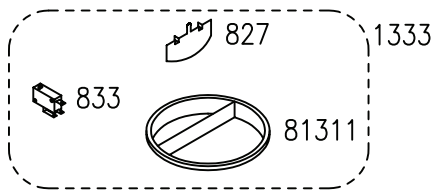

Зип Общежит

vsezip.ru

+7(812)987-08-81

Seite	Kreditor Artikel Nr.	IT
001	00001332	CAMPANA COMPLETA EMA/80
001	00000650	COPERCHIO TRAMOGGIA EMA/80 DIS.139
001	00000781	CAMPANA PLASTICA EMA/80-LUX
001	00000782	SUPP. MAGNETE TRAMOGGIA EMA/80
001	00000783	SUPPORTO CAMPANA EMA/80-LUX
001	00000822	SERRANDA EMA 80/EMA LUX
001	00000825	SCODELLINO EMA/80
001	00000847	TESTINA ALL. SUP. EMA/80-LUX
001	00000820	PERNO NYLON ELIC. REGO. EMA/80
001	00000816	ANELLO SEEGER FERRO MM10
001	00000845	FRONTALE ALL. EMA/80 - EMA/LUX
001	00080810	MASCHERINA MACINACAFFE' EMA/80-LUX
001	00000364	INTERRUTTORE LUMINOSO 230V
001	00000810	SEGNALATORE 27/F ROSSO 400V
001	00000809	PULSANTE PER MACINAD. AUTOM.
001	00000374	MANOPOLA REGOL. MACINATURA EMA/80
001	00000735	NASELLO PER CRICCO DX
001	00000737	NOTTOLINO DIS.382
001	00000738	MOLLA PER NASELLO A SPILLO
001	00000848	TELAIO IN ALLUMINIO
001	00000925	MICROINT. C/ROTELLA X SP/N
001	00085110	CAMICIA INOX EMA/80-LUX AUT.
001	00000815	SEMICOPERCHIO FISSO SE/N-EMA/75
001	00002558	ASS. COPERCHIO DOSAT. EMA/80
001	00000815	SEMICOPERCHIO FISSO SE/N-EMA/75
001	00000814	SEMICOPERCHIO MOBILE SE/N-EMA/75
001	00000721	PERNO REGOLAZIONE SE/N-EMA/75
001	00000729	SFERA DI FERMO DA 7/32'
001	00000725	SETTORE CROCIERA MACINACAFFE'
001	00000729	SFERA DI FERMO DA 7/32'
001	00000730	MOLLA PER SFERA SE/N - SERIE EMA
001	00000731	CROCERA CAVA SE/N-EMA/75
001	00000733	MOLLA REGOLAZIONE DOSATURA
001	00000704	VITE M8X12 SX FIX PORTA MACINE
001	00070611	VITE TPS 3/16" RIDOTTA
001	00001333	ANELLO COMP. X EMA/80-LUX
001	00000827	ALETTA PER DOSATORE EMA/80-LUX
001	00000833	MICROINT. ARRESTO X MACIN. AUT
001	00081311	ANELLO COP. DOS. AUTOMATICO
001	00000830	TUBO DOSATORE PLEX EMA/80-LUX
001	00000734	CROCERA NYLON INF. SE/N-EMA/75
001	00005140	TELERUTTORE 230V 50-60Hz
001	00079611	CORPO DOSAT. MAC. AUTO. DX
001	00075210	CRICCO ACC. X DOSATORE AUTO.
001	00000739	NOTTOLINO PER LEVA SE/N-EMA/75
001	00000740	MOLLA PER NOTTOLINO
001	00000741	MOLLA RITORNO LEVA MACINACAFFE'
001	00000742	LEVA DX DOSAT. SE/N EMA/75
001	00000743	AMMORTIZZATORE GOMMA mm20x8
001	00000744	FONDELLO DOSATORE SE/N-EMA/75
001	00000166	CONDENSATORE 10 æF CON CODOLO
001	00000747	CONTACOLPI C/LEVA SE
001	00000748	RONDELLA 5x20 ACC. ZINC. GREMB.
001	00000749	PERNO LEVA DOSATORE SE/N-EMA/75
001	00000761	FASCETTA CONDENSATORE SE/N
001	00000751	VITE CRICCO M4X25 TPS
001	00000849	BASE ALLUMINIO EMA/80-EMA/LUX
001	00000856	FASCETTA COPRIDOS. EMA/80-LUX
001	00000705	PIEDINO APPOGGIO MACINACAFFE'
001	00000858	FORCELLA PORTAF. EMA/80-EMA/LUX
001	00000801	RACCOGLITORE SOTTOFORCELLA EMA/80
001	00085010	FONDELLO BASE ALL. EMA/LUX
001	00000757	PIATTINO RACCOGLICAFFE' SE/N-EMA/75
001	00000826	RUOTA DENT. GHIERA EMA/80-LUX
001	00082911	GHIERA OTT. MM74 MA1400
001	00070112	COPPIA MACINE MM74
001	00070712	PORTAMACINE GIR. OTT. MM74 SE
001	00078811	TESTA MACINATURA M900 - EMA/LUX
001	00000714	CUSCINETTO 6202 ZZ mm15x35x11