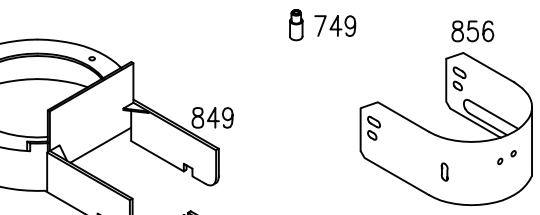

Зип Общежит

vsezip.ru

+7(812)987-08-81

Seite	Kreditor Artikel Nr.	IT
001	00001332	CAMPANA COMPLETA EMA/80
001	00000650	COPERCHIO TRAMOGGIA EMA/80 DIS.139
001	00000781	CAMPANA PLASTICA EMA/80-LUX
001	00000782	SUPP. MAGNETE TRAMOGGIA EMA/80
001	00000783	SUPPORTO CAMPANA EMA/80-LUX
001	00000822	SERRANDA EMA 80/EMA LUX
001	00000825	SCODELLINO EMA/80
001	00000847	TESTINA ALL. SUP. EMA/80-LUX
001	00000820	PERNO NYLON ELIC. REGO. EMA/80
001	00000816	ANELLO SEEGER FERRO MM10
001	00000845	FRONTALE ALL. EMA/80 - EMA/LUX
001	00080810	MASCHERINA MACINACAFFE' EMA/80-LUX
001	00000364	INTERRUTTORE LUMINOSO 230V
001	00000810	SEGNALATORE 27/F ROSSO 400V
001	00000809	PULSANTE PER MACINAD. AUTOM.
001	00000374	MANOPOLA REGOL. MACINATURA EMA/80
001	00000735	NASELLO PER CRICCO DX
001	00000737	NOTTOLINO DIS.382
001	00000738	MOLLA PER NASELLO A SPILLO
001	00000848	TELAIO IN ALLUMINIO
001	00000925	MICROINT. C/ROTELLA X SP/N
001	00085110	CAMICIA INOX EMA/80-LUX AUT.
001	00000815	SEMICOPERCHIO FISSO SE/N-EMA/75
001	00002558	ASS. COPERCHIO DOSAT. EMA/80
001	00000815	SEMICOPERCHIO FISSO SE/N-EMA/75
001	00000814	SEMICOPERCHIO MOBILE SE/N-EMA/75
001	00000721	PERNO REGOLAZIONE SE/N-EMA/75
001	00000729	SFERA DI FERMO DA 7/32'
001	00000725	SETTORE CROCIERA MACINACAFFE'
001	00000729	SFERA DI FERMO DA 7/32'
001	00000730	MOLLA PER SFERA SE/N - SERIE EMA
001	00000731	CROCERA CAVA SE/N-EMA/75
001	00000733	MOLLA REGOLAZIONE DOSATURA
001	00000704	VITE M8X12 SX FIX PORTA MACINE
001	00070611	VITE TPS 3/16" RIDOTTA
001	00001333	ANELLO COMP. X EMA/80-LUX
001	00000827	ALETTA PER DOSATORE EMA/80-LUX
001	00000833	MICROINT. ARRESTO X MACIN. AUT
001	00081311	ANELLO COP. DOS. AUTOMATICO
001	00000830	TUBO DOSATORE PLEX EMA/80-LUX
001	00000734	CROCERA NYLON INF. SE/N-EMA/75
001	00005140	TELERUTTORE 230V 50-60Hz
001	00079611	CORPO DOSAT. MAC. AUTO. DX
001	00075210	CRICCO ACC. X DOSATORE AUTO.
001	00000739	NOTTOLINO PER LEVA SE/N-EMA/75
001	00000740	MOLLA PER NOTTOLINO
001	00000741	MOLLA RITORNO LEVA MACINACAFFE'
001	00000742	LEVA DX DOSAT. SE/N EMA/75
001	00000743	AMMORTIZZATORE GOMMA mm20x8
001	00000744	FONDELLO DOSATORE SE/N-EMA/75
001	00000166	CONDENSATORE 10 æF CON CODOLO
001	00000747	CONTACOLPI C/LEVA SE
001	00000748	RONDELLA 5x20 ACC. ZINC. GREMB.
001	00000749	PERNO LEVA DOSATORE SE/N-EMA/75
001	00000761	FASCETTA CONDENSATORE SE/N
001	00000751	VITE CRICCO M4X25 TPS
001	00000849	BASE ALLUMINIO EMA/80-EMA/LUX
001	00000856	FASCETTA COPRIDOS. EMA/80-LUX
001	00000705	PIEDINO APPOGGIO MACINACAFFE'
001	00000858	FORCELLA PORTAF. EMA/80-EMA/LUX
001	00000801	RACCOGLITORE SOTTOFORCELLA EMA/80
001	00085010	FONDELLO BASE ALL. EMA/LUX
001	00000757	PIATTINO RACCOGLICAFFE' SE/N-EMA/75
001	00000826	RUOTA DENT. GHIERA EMA/80-LUX
001	00082911	GHIERA OTT. MM74 MA1400
001	00070112	COPPIA MACINE MM74
001	00070712	PORTAMACINE GIR. OTT. MM74 SE
001	00078811	TESTA MACINATURA M900 - EMA/LUX
001	00000714	CUSCINETTO 6202 ZZ mm15x35x11