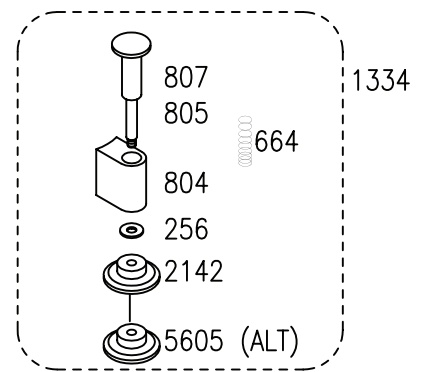

Зип Общежит

vsezip.ru

+7(812)987-08-81

Seite	Kreditor Artikel Nr.	IT
001	00001332	CAMPANA COMPLETA EMA/80
001	00000650	COPERCHIO TRAMOGGIA EMA/80 DIS.139
001	00000781	CAMPANA PLASTICA EMA/80-LUX
001	00000782	SUPP. MAGNETE TRAMOGGIA EMA/80
001	00000783	SUPPORTO CAMPANA EMA/80-LUX
001	00000822	SERRANDA EMA 80/EMA LUX
001	00000825	SCODELLINO EMA/80
001	00000847	TESTINA ALL. SUP. EMA/80-LUX
001	00000820	PERNO NYLON ELIC. REGO. EMA/80
001	00000816	ANELLO SEEGER FERRO MM10
001	00000845	FRONTALE ALL. EMA/80 - EMA/LUX
001	00080810	MASCHERINA MACINACAFFE' EMA/80-LUX
001	00000364	INTERRUTTORE LUMINOSO 230V
001	00000810	SEGNALATORE 27/F ROSSO 400V
001	00000809	PULSANTE PER MACINAD. AUTOM.
001	00000374	MANOPOLA REGOL. MACINATURA EMA/80
001	00000735	NASELLO PER CRICCO DX
001	00000737	NOTTOLINO DIS.382
001	00000738	MOLLA PER NASELLO A SPILLO
001	00000848	TELAIO IN ALLUMINIO
001	00000925	MICROINT. C/ROTELLA X SP/N
001	00085110	CAMICIA INOX EMA/80-LUX AUT.
001	00000815	SEMICOPERCHIO FISSO SE/N-EMA/75
001	00002558	ASS. COPERCHIO DOSAT. EMA/80
001	00000815	SEMICOPERCHIO FISSO SE/N-EMA/75
001	00000814	SEMICOPERCHIO MOBILE SE/N-EMA/75
001	00000721	PERNO REGOLAZIONE SE/N-EMA/75
001	00000729	SFERA DI FERMO DA 7/32'
001	00000725	SETTORE CROCIERA MACINACAFFE'
001	00000729	SFERA DI FERMO DA 7/32'
001	00000730	MOLLA PER SFERA SE/N - SERIE EMA
001	00000731	CROCERA CAVA SE/N-EMA/75
001	00000733	MOLLA REGOLAZIONE DOSATURA
001	00000704	VITE M8X12 SX FIX PORTA MACINE
001	00070611	VITE TPS 3/16" RIDOTTA
001	00001333	ANELLO COMP. X EMA/80-LUX
001	00000827	ALETTA PER DOSATORE EMA/80-LUX
001	00000833	MICROINT. ARRESTO X MACIN. AUT
001	00081311	ANELLO COP. DOS. AUTOMATICO
001	00000830	TUBO DOSATORE PLEX EMA/80-LUX
001	00000734	CROCERA NYLON INF. SE/N-EMA/75
001	00005140	TELERUTTORE 230V 50-60Hz
001	00079611	CORPO DOSAT. MAC. AUTO. DX
001	00075210	CRICCO ACC. X DOSATORE AUTO.
001	00000739	NOTTOLINO PER LEVA SE/N-EMA/75
001	00000740	MOLLA PER NOTTOLINO
001	00000741	MOLLA RITORNO LEVA MACINACAFFE'
001	00000742	LEVA DX DOSAT. SE/N EMA/75
001	00000743	AMMORTIZZATORE GOMMA mm20x8
001	00000744	FONDELLO DOSATORE SE/N-EMA/75
001	00000166	CONDENSATORE 10 æF CON CODOLO
001	00000747	CONTACOLPI C/LEVA SE
001	00000748	RONDELLA 5x20 ACC. ZINC. GREMB.
001	00000749	PERNO LEVA DOSATORE SE/N-EMA/75
001	00000761	FASCETTA CONDENSATORE SE/N
001	00000751	VITE CRICCO M4X25 TPS
001	00000849	BASE ALLUMINIO EMA/80-EMA/LUX
001	00000856	FASCETTA COPRIDOS. EMA/80-LUX
001	00000705	PIEDINO APPOGGIO MACINACAFFE'
001	00000858	FORCELLA PORTAF. EMA/80-EMA/LUX
001	00000801	RACCOGLITORE SOTTOFORCELLA EMA/80
001	00085010	FONDELLO BASE ALL. EMA/LUX
001	00000757	PIATTINO RACCOGLICAFFE' SE/N-EMA/75
001	00000826	RUOTA DENT. GHIERA EMA/80-LUX
001	00082911	GHIERA OTT. MM74 MA1400
001	00070112	COPPIA MACINE MM74
001	00070712	PORTAMACINE GIR. OTT. MM74 SE
001	00078811	TESTA MACINATURA M900 - EMA/LUX
001	00000714	CUSCINETTO 6202 ZZ mm15x35x11