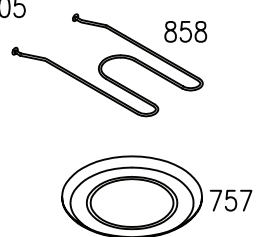

Зип Общежит

vsezip.ru

+7(812)987-08-81

Seite	Kreditor Artikel Nr.	IT
001	00001332	CAMPANA COMPLETA EMA/80
001	00000650	COPERCHIO TRAMOGGIA EMA/80 DIS.139
001	00000781	CAMPANA PLASTICA EMA/80-LUX
001	00000782	SUPP. MAGNETE TRAMOGGIA EMA/80
001	00000783	SUPPORTO CAMPANA EMA/80-LUX
001	00000822	SERRANDA EMA 80/EMA LUX
001	00000825	SCODELLINO EMA/80
001	00000847	TESTINA ALL. SUP. EMA/80-LUX
001	00000820	PERNO NYLON ELIC. REGO. EMA/80
001	00000816	ANELLO SEEGER FERRO MM10
001	00000845	FRONTALE ALL. EMA/80 - EMA/LUX
001	00080810	MASCHERINA MACINACAFFE' EMA/80-LUX
001	00000364	INTERRUTTORE LUMINOSO 230V
001	00000810	SEGNALATORE 27/F ROSSO 400V
001	00000809	PULSANTE PER MACINAD. AUTOM.
001	00000374	MANOPOLA REGOL. MACINATURA EMA/80
001	00000735	NASELLO PER CRICCO DX
001	00000737	NOTTOLINO DIS.382
001	00000738	MOLLA PER NASELLO A SPILLO
001	00000848	TELAIO IN ALLUMINIO
001	00000925	MICROINT. C/ROTELLA X SP/N
001	00085110	CAMICIA INOX EMA/80-LUX AUT.
001	00000815	SEMICOPERCHIO FISSO SE/N-EMA/75
001	00002558	ASS. COPERCHIO DOSAT. EMA/80
001	00000815	SEMICOPERCHIO FISSO SE/N-EMA/75
001	00000814	SEMICOPERCHIO MOBILE SE/N-EMA/75
001	00000721	PERNO REGOLAZIONE SE/N-EMA/75
001	00000729	SFERA DI FERMO DA 7/32'
001	00000725	SETTORE CROCIERA MACINACAFFE'
001	00000729	SFERA DI FERMO DA 7/32'
001	00000730	MOLLA PER SFERA SE/N - SERIE EMA
001	00000731	CROCERA CAVA SE/N-EMA/75
001	00000733	MOLLA REGOLAZIONE DOSATURA
001	00000704	VITE M8X12 SX FIX PORTA MACINE
001	00070611	VITE TPS 3/16" RIDOTTA
001	00001333	ANELLO COMP. X EMA/80-LUX
001	00000827	ALETTA PER DOSATORE EMA/80-LUX
001	00000833	MICROINT. ARRESTO X MACIN. AUT
001	00081311	ANELLO COP. DOS. AUTOMATICO
001	00000830	TUBO DOSATORE PLEX EMA/80-LUX
001	00000734	CROCERA NYLON INF. SE/N-EMA/75
001	00005140	TELERUTTORE 230V 50-60Hz
001	00079611	CORPO DOSAT. MAC. AUTO. DX
001	00075210	CRICCO ACC. X DOSATORE AUTO.
001	00000739	NOTTOLINO PER LEVA SE/N-EMA/75
001	00000740	MOLLA PER NOTTOLINO
001	00000741	MOLLA RITORNO LEVA MACINACAFFE'
001	00000742	LEVA DX DOSAT. SE/N EMA/75
001	00000743	AMMORTIZZATORE GOMMA mm20x8
001	00000744	FONDELLO DOSATORE SE/N-EMA/75
001	00000166	CONDENSATORE 10 æF CON CODOLO
001	00000747	CONTACOLPI C/LEVA SE
001	00000748	RONDELLA 5x20 ACC. ZINC. GREMB.
001	00000749	PERNO LEVA DOSATORE SE/N-EMA/75
001	00000761	FASCETTA CONDENSATORE SE/N
001	00000751	VITE CRICCO M4X25 TPS
001	00000849	BASE ALLUMINIO EMA/80-EMA/LUX
001	00000856	FASCETTA COPRIDOS. EMA/80-LUX
001	00000705	PIEDINO APPOGGIO MACINACAFFE'
001	00000858	FORCELLA PORTAF. EMA/80-EMA/LUX
001	00000801	RACCOGLITORE SOTTOFORCELLA EMA/80
001	00085010	FONDELLO BASE ALL. EMA/LUX
001	00000757	PIATTINO RACCOGLICAFFE' SE/N-EMA/75
001	00000826	RUOTA DENT. GHIERA EMA/80-LUX
001	00082911	GHIERA OTT. MM74 MA1400
001	00070112	COPPIA MACINE MM74
001	00070712	PORTAMACINE GIR. OTT. MM74 SE
001	00078811	TESTA MACINATURA M900 - EMA/LUX
001	00000714	CUSCINETTO 6202 ZZ mm15x35x11