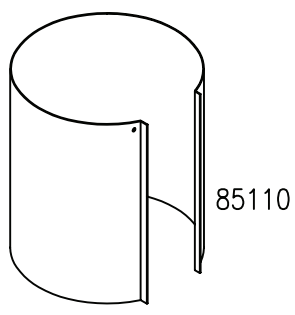

Зип Общежит

vsezip.ru

+7(812)987-08-81

Seite	Kreditor Artikel Nr.	IT
001	00001332	CAMPANA COMPLETA EMA/80
001	00000650	COPERCHIO TRAMOGGIA EMA/80 DIS.139
001	00000781	CAMPANA PLASTICA EMA/80-LUX
001	00000782	SUPP. MAGNETE TRAMOGGIA EMA/80
001	00000783	SUPPORTO CAMPANA EMA/80-LUX
001	00000822	SERRANDA EMA 80/EMA LUX
001	00000825	SCODELLINO EMA/80
001	00000847	TESTINA ALL. SUP. EMA/80-LUX
001	00000820	PERNO NYLON ELIC. REGO. EMA/80
001	00000816	ANELLO SEEGER FERRO MM10
001	00000845	FRONTALE ALL. EMA/80 - EMA/LUX
001	00080810	MASCHERINA MACINACAFFE' EMA/80-LUX
001	00000364	INTERRUTTORE LUMINOSO 230V
001	00000810	SEGNALATORE 27/F ROSSO 400V
001	00000809	PULSANTE PER MACINAD. AUTOM.
001	00000374	MANOPOLA REGOL. MACINATURA EMA/80
001	00000735	NASELLO PER CRICCO DX
001	00000737	NOTTOLINO DIS.382
001	00000738	MOLLA PER NASELLO A SPILLO
001	00000848	TELAIO IN ALLUMINIO
001	00000925	MICROINT. C/ROTELLA X SP/N
001	00085110	CAMICIA INOX EMA/80-LUX AUT.
001	00000815	SEMICOPERCHIO FISSO SE/N-EMA/75
001	00002558	ASS. COPERCHIO DOSAT. EMA/80
001	00000815	SEMICOPERCHIO FISSO SE/N-EMA/75
001	00000814	SEMICOPERCHIO MOBILE SE/N-EMA/75
001	00000721	PERNO REGOLAZIONE SE/N-EMA/75
001	00000729	SFERA DI FERMO DA 7/32'
001	00000725	SETTORE CROCIERA MACINACAFFE'
001	00000729	SFERA DI FERMO DA 7/32'
001	00000730	MOLLA PER SFERA SE/N - SERIE EMA
001	00000731	CROCERA CAVA SE/N-EMA/75
001	00000733	MOLLA REGOLAZIONE DOSATURA
001	00000704	VITE M8X12 SX FIX PORTA MACINE
001	00070611	VITE TPS 3/16" RIDOTTA
001	00001333	ANELLO COMP. X EMA/80-LUX
001	00000827	ALETTA PER DOSATORE EMA/80-LUX
001	00000833	MICROINT. ARRESTO X MACIN. AUT
001	00081311	ANELLO COP. DOS. AUTOMATICO
001	00000830	TUBO DOSATORE PLEX EMA/80-LUX
001	00000734	CROCERA NYLON INF. SE/N-EMA/75
001	00005140	TELERUTTORE 230V 50-60Hz
001	00079611	CORPO DOSAT. MAC. AUTO. DX
001	00075210	CRICCO ACC. X DOSATORE AUTO.
001	00000739	NOTTOLINO PER LEVA SE/N-EMA/75
001	00000740	MOLLA PER NOTTOLINO
001	00000741	MOLLA RITORNO LEVA MACINACAFFE'
001	00000742	LEVA DX DOSAT. SE/N EMA/75
001	00000743	AMMORTIZZATORE GOMMA mm20x8
001	00000744	FONDELLO DOSATORE SE/N-EMA/75
001	00000166	CONDENSATORE 10 æF CON CODOLO
001	00000747	CONTACOLPI C/LEVA SE
001	00000748	RONDELLA 5x20 ACC. ZINC. GREMB.
001	00000749	PERNO LEVA DOSATORE SE/N-EMA/75
001	00000761	FASCETTA CONDENSATORE SE/N
001	00000751	VITE CRICCO M4X25 TPS
001	00000849	BASE ALLUMINIO EMA/80-EMA/LUX
001	00000856	FASCETTA COPRIDOS. EMA/80-LUX
001	00000705	PIEDINO APPOGGIO MACINACAFFE'
001	00000858	FORCELLA PORTAF. EMA/80-EMA/LUX
001	00000801	RACCOGLITORE SOTTOFORCELLA EMA/80
001	00085010	FONDELLO BASE ALL. EMA/LUX
001	00000757	PIATTINO RACCOGLICAFFE' SE/N-EMA/75
001	00000826	RUOTA DENT. GHIERA EMA/80-LUX
001	00082911	GHIERA OTT. MM74 MA1400
001	00070112	COPPIA MACINE MM74
001	00070712	PORTAMACINE GIR. OTT. MM74 SE
001	00078811	TESTA MACINATURA M900 - EMA/LUX
001	00000714	CUSCINETTO 6202 ZZ mm15x35x11