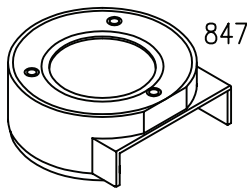

Зип Общежит

vsezip.ru

+7(812)987-08-81

Seite	Kreditor Artikel Nr.	IT
001	00001332	CAMPANA COMPLETA EMA/80
001	00000650	COPERCHIO TRAMOGGIA EMA/80 DIS.139
001	00000781	CAMPANA PLASTICA EMA/80-LUX
001	00000782	SUPP. MAGNETE TRAMOGGIA EMA/80
001	00000783	SUPPORTO CAMPANA EMA/80-LUX
001	00000822	SERRANDA EMA 80/EMA LUX
001	00000825	SCODELLINO EMA/80
001	00000847	TESTINA ALL. SUP. EMA/80-LUX
001	00000820	PERNO NYLON ELIC. REGO. EMA/80
001	00000816	ANELLO SEEGER FERRO MM10
001	00000845	FRONTALE ALL. EMA/80 - EMA/LUX
001	00080810	MASCHERINA MACINACAFFE' EMA/80-LUX
001	00000364	INTERRUTTORE LUMINOSO 230V
001	00000810	SEGNALATORE 27/F ROSSO 400V
001	00000809	PULSANTE PER MACINAD. AUTOM.
001	00000374	MANOPOLA REGOL. MACINATURA EMA/80
001	00000735	NASELLO PER CRICCO DX
001	00000737	NOTTOLINO DIS.382
001	00000738	MOLLA PER NASELLO A SPILLO
001	00000848	TELAIO IN ALLUMINIO
001	00000925	MICROINT. C/ROTELLA X SP/N
001	00085110	CAMICIA INOX EMA/80-LUX AUT.
001	00000815	SEMICOPERCHIO FISSO SE/N-EMA/75
001	00002558	ASS. COPERCHIO DOSAT. EMA/80
001	00000815	SEMICOPERCHIO FISSO SE/N-EMA/75
001	00000814	SEMICOPERCHIO MOBILE SE/N-EMA/75
001	00000721	PERNO REGOLAZIONE SE/N-EMA/75
001	00000729	SFERA DI FERMO DA 7/32'
001	00000725	SETTORE CROCIERA MACINACAFFE'
001	00000729	SFERA DI FERMO DA 7/32'
001	00000730	MOLLA PER SFERA SE/N - SERIE EMA
001	00000731	CROCERA CAVA SE/N-EMA/75
001	00000733	MOLLA REGOLAZIONE DOSATURA
001	00000704	VITE M8X12 SX FIX PORTA MACINE
001	00070611	VITE TPS 3/16" RIDOTTA
001	00001333	ANELLO COMP. X EMA/80-LUX
001	00000827	ALETTA PER DOSATORE EMA/80-LUX
001	00000833	MICROINT. ARRESTO X MACIN. AUT
001	00081311	ANELLO COP. DOS. AUTOMATICO
001	00000830	TUBO DOSATORE PLEX EMA/80-LUX
001	00000734	CROCERA NYLON INF. SE/N-EMA/75
001	00005140	TELERUTTORE 230V 50-60Hz
001	00079611	CORPO DOSAT. MAC. AUTO. DX
001	00075210	CRICCO ACC. X DOSATORE AUTO.
001	00000739	NOTTOLINO PER LEVA SE/N-EMA/75
001	00000740	MOLLA PER NOTTOLINO
001	00000741	MOLLA RITORNO LEVA MACINACAFFE'
001	00000742	LEVA DX DOSAT. SE/N EMA/75
001	00000743	AMMORTIZZATORE GOMMA mm20x8
001	00000744	FONDELLO DOSATORE SE/N-EMA/75
001	00000166	CONDENSATORE 10 æF CON CODOLO
001	00000747	CONTACOLPI C/LEVA SE
001	00000748	RONDELLA 5x20 ACC. ZINC. GREMB.
001	00000749	PERNO LEVA DOSATORE SE/N-EMA/75
001	00000761	FASCETTA CONDENSATORE SE/N
001	00000751	VITE CRICCO M4X25 TPS
001	00000849	BASE ALLUMINIO EMA/80-EMA/LUX
001	00000856	FASCETTA COPRIDOS. EMA/80-LUX
001	00000705	PIEDINO APPOGGIO MACINACAFFE'
001	00000858	FORCELLA PORTAF. EMA/80-EMA/LUX
001	00000801	RACCOGLITORE SOTTOFORCELLA EMA/80
001	00085010	FONDELLO BASE ALL. EMA/LUX
001	00000757	PIATTINO RACCOGLICAFFE' SE/N-EMA/75
001	00000826	RUOTA DENT. GHIERA EMA/80-LUX
001	00082911	GHIERA OTT. MM74 MA1400
001	00070112	COPPIA MACINE MM74
001	00070712	PORTAMACINE GIR. OTT. MM74 SE
001	00078811	TESTA MACINATURA M900 - EMA/LUX
001	00000714	CUSCINETTO 6202 ZZ mm15x35x11