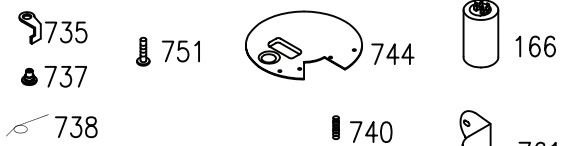

Зип Общежит

vsezip.ru

+7(812)987-08-81

Seite	Kreditor Artikel Nr.	IT
001	00001332	CAMPANA COMPLETA EMA/80
001	00000650	COPERCHIO TRAMOGGIA EMA/80 DIS.139
001	00000781	CAMPANA PLASTICA EMA/80-LUX
001	00000782	SUPP. MAGNETE TRAMOGGIA EMA/80
001	00000783	SUPPORTO CAMPANA EMA/80-LUX
001	00000822	SERRANDA EMA 80/EMA LUX
001	00000825	SCODELLINO EMA/80
001	00000847	TESTINA ALL. SUP. EMA/80-LUX
001	00000820	PERNO NYLON ELIC. REGO. EMA/80
001	00000816	ANELLO SEEGER FERRO MM10
001	00000845	FRONTALE ALL. EMA/80 - EMA/LUX
001	00080810	MASCHERINA MACINACAFFE' EMA/80-LUX
001	00000364	INTERRUTTORE LUMINOSO 230V
001	00000810	SEGNALATORE 27/F ROSSO 400V
001	00000809	PULSANTE PER MACINAD. AUTOM.
001	00000374	MANOPOLA REGOL. MACINATURA EMA/80
001	00000735	NASELLO PER CRICCO DX
001	00000737	NOTTOLINO DIS.382
001	00000738	MOLLA PER NASELLO A SPILLO
001	00000848	TELAIO IN ALLUMINIO
001	00000925	MICROINT. C/ROTELLA X SP/N
001	00085110	CAMICIA INOX EMA/80-LUX AUT.
001	00000815	SEMICOPERCHIO FISSO SE/N-EMA/75
001	00002558	ASS. COPERCHIO DOSAT. EMA/80
001	00000815	SEMICOPERCHIO FISSO SE/N-EMA/75
001	00000814	SEMICOPERCHIO MOBILE SE/N-EMA/75
001	00000721	PERNO REGOLAZIONE SE/N-EMA/75
001	00000729	SFERA DI FERMO DA 7/32'
001	00000725	SETTORE CROCIERA MACINACAFFE'
001	00000729	SFERA DI FERMO DA 7/32'
001	00000730	MOLLA PER SFERA SE/N - SERIE EMA
001	00000731	CROCERA CAVA SE/N-EMA/75
001	00000733	MOLLA REGOLAZIONE DOSATURA
001	00000704	VITE M8X12 SX FIX PORTA MACINE
001	00070611	VITE TPS 3/16" RIDOTTA
001	00001333	ANELLO COMP. X EMA/80-LUX
001	00000827	ALETTA PER DOSATORE EMA/80-LUX
001	00000833	MICROINT. ARRESTO X MACIN. AUT
001	00081311	ANELLO COP. DOS. AUTOMATICO
001	00000830	TUBO DOSATORE PLEX EMA/80-LUX
001	00000734	CROCERA NYLON INF. SE/N-EMA/75
001	00005140	TELERUTTORE 230V 50-60Hz
001	00079611	CORPO DOSAT. MAC. AUTO. DX
001	00075210	CRICCO ACC. X DOSATORE AUTO.
001	00000739	NOTTOLINO PER LEVA SE/N-EMA/75
001	00000740	MOLLA PER NOTTOLINO
001	00000741	MOLLA RITORNO LEVA MACINACAFFE'
001	00000742	LEVA DX DOSAT. SE/N EMA/75
001	00000743	AMMORTIZZATORE GOMMA mm20x8
001	00000744	FONDELLO DOSATORE SE/N-EMA/75
001	00000166	CONDENSATORE 10 æF CON CODOLO
001	00000747	CONTACOLPI C/LEVA SE
001	00000748	RONDELLA 5x20 ACC. ZINC. GREMB.
001	00000749	PERNO LEVA DOSATORE SE/N-EMA/75
001	00000761	FASCETTA CONDENSATORE SE/N
001	00000751	VITE CRICCO M4X25 TPS
001	00000849	BASE ALLUMINIO EMA/80-EMA/LUX
001	00000856	FASCETTA COPRIDOS. EMA/80-LUX
001	00000705	PIEDINO APPOGGIO MACINACAFFE'
001	00000858	FORCELLA PORTAF. EMA/80-EMA/LUX
001	00000801	RACCOGLITORE SOTTOFORCELLA EMA/80
001	00085010	FONDELLO BASE ALL. EMA/LUX
001	00000757	PIATTINO RACCOGLICAFFE' SE/N-EMA/75
001	00000826	RUOTA DENT. GHIERA EMA/80-LUX
001	00082911	GHIERA OTT. MM74 MA1400
001	00070112	COPPIA MACINE MM74
001	00070712	PORTAMACINE GIR. OTT. MM74 SE
001	00078811	TESTA MACINATURA M900 - EMA/LUX
001	00000714	CUSCINETTO 6202 ZZ mm15x35x11