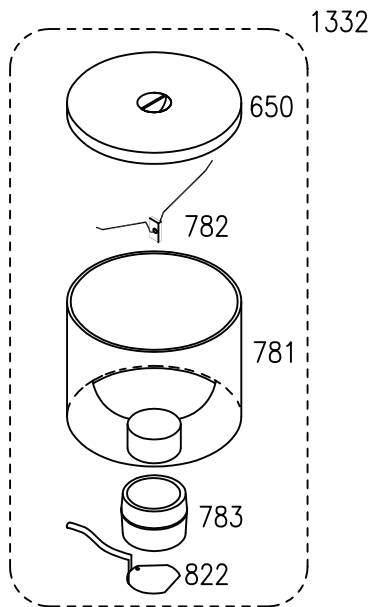

Зип Общежит

vsezip.ru

+7(812)987-08-81

Seite	Kreditor Artikel Nr.	IT
001	00001332	CAMPANA COMPLETA EMA/80
001	00000650	COPERCHIO TRAMOGGIA EMA/80 DIS.139
001	00000781	CAMPANA PLASTICA EMA/80-LUX
001	00000782	SUPP. MAGNETE TRAMOGGIA EMA/80
001	00000783	SUPPORTO CAMPANA EMA/80-LUX
001	00000822	SERRANDA EMA 80/EMA LUX
001	00000825	SCODELLINO EMA/80
001	00000847	TESTINA ALL. SUP. EMA/80-LUX
001	00000820	PERNO NYLON ELIC. REGO. EMA/80
001	00000816	ANELLO SEEGER FERRO MM10
001	00000845	FRONTALE ALL. EMA/80 - EMA/LUX
001	00080810	MASCHERINA MACINACAFFE' EMA/80-LUX
001	00000364	INTERRUTTORE LUMINOSO 230V
001	00000810	SEGNALATORE 27/F ROSSO 400V
001	00000809	PULSANTE PER MACINAD. AUTOM.
001	00000374	MANOPOLA REGOL. MACINATURA EMA/80
001	00000735	NASELLO PER CRICCO DX
001	00000737	NOTTOLINO DIS.382
001	00000738	MOLLA PER NASELLO A SPILLO
001	00000848	TELAIO IN ALLUMINIO
001	00000925	MICROINT. C/ROTELLA X SP/N
001	00085110	CAMICIA INOX EMA/80-LUX AUT.
001	00000815	SEMICOPERCHIO FISSO SE/N-EMA/75
001	00002558	ASS. COPERCHIO DOSAT. EMA/80
001	00000815	SEMICOPERCHIO FISSO SE/N-EMA/75
001	00000814	SEMICOPERCHIO MOBILE SE/N-EMA/75
001	00000721	PERNO REGOLAZIONE SE/N-EMA/75
001	00000729	SFERA DI FERMO DA 7/32'
001	00000725	SETTORE CROCIERA MACINACAFFE'
001	00000729	SFERA DI FERMO DA 7/32'
001	00000730	MOLLA PER SFERA SE/N - SERIE EMA
001	00000731	CROCERA CAVA SE/N-EMA/75
001	00000733	MOLLA REGOLAZIONE DOSATURA
001	00000704	VITE M8X12 SX FIX PORTA MACINE
001	00070611	VITE TPS 3/16" RIDOTTA
001	00001333	ANELLO COMP. X EMA/80-LUX
001	00000827	ALETTA PER DOSATORE EMA/80-LUX
001	00000833	MICROINT. ARRESTO X MACIN. AUT
001	00081311	ANELLO COP. DOS. AUTOMATICO
001	00000830	TUBO DOSATORE PLEX EMA/80-LUX
001	00000734	CROCERA NYLON INF. SE/N-EMA/75
001	00005140	TELERUTTORE 230V 50-60Hz
001	00079611	CORPO DOSAT. MAC. AUTO. DX
001	00075210	CRICCO ACC. X DOSATORE AUTO.
001	00000739	NOTTOLINO PER LEVA SE/N-EMA/75
001	00000740	MOLLA PER NOTTOLINO
001	00000741	MOLLA RITORNO LEVA MACINACAFFE'
001	00000742	LEVA DX DOSAT. SE/N EMA/75
001	00000743	AMMORTIZZATORE GOMMA mm20x8
001	00000744	FONDELLO DOSATORE SE/N-EMA/75
001	00000166	CONDENSATORE 10 æF CON CODOLO
001	00000747	CONTACOLPI C/LEVA SE
001	00000748	RONDELLA 5x20 ACC. ZINC. GREMB.
001	00000749	PERNO LEVA DOSATORE SE/N-EMA/75
001	00000761	FASCETTA CONDENSATORE SE/N
001	00000751	VITE CRICCO M4X25 TPS
001	00000849	BASE ALLUMINIO EMA/80-EMA/LUX
001	00000856	FASCETTA COPRIDOS. EMA/80-LUX
001	00000705	PIEDINO APPOGGIO MACINACAFFE'
001	00000858	FORCELLA PORTAF. EMA/80-EMA/LUX
001	00000801	RACCOGLITORE SOTTOFORCELLA EMA/80
001	00085010	FONDELLO BASE ALL. EMA/LUX
001	00000757	PIATTINO RACCOGLICAFFE' SE/N-EMA/75
001	00000826	RUOTA DENT. GHIERA EMA/80-LUX
001	00082911	GHIERA OTT. MM74 MA1400
001	00070112	COPPIA MACINE MM74
001	00070712	PORTAMACINE GIR. OTT. MM74 SE
001	00078811	TESTA MACINATURA M900 - EMA/LUX
001	00000714	CUSCINETTO 6202 ZZ mm15x35x11