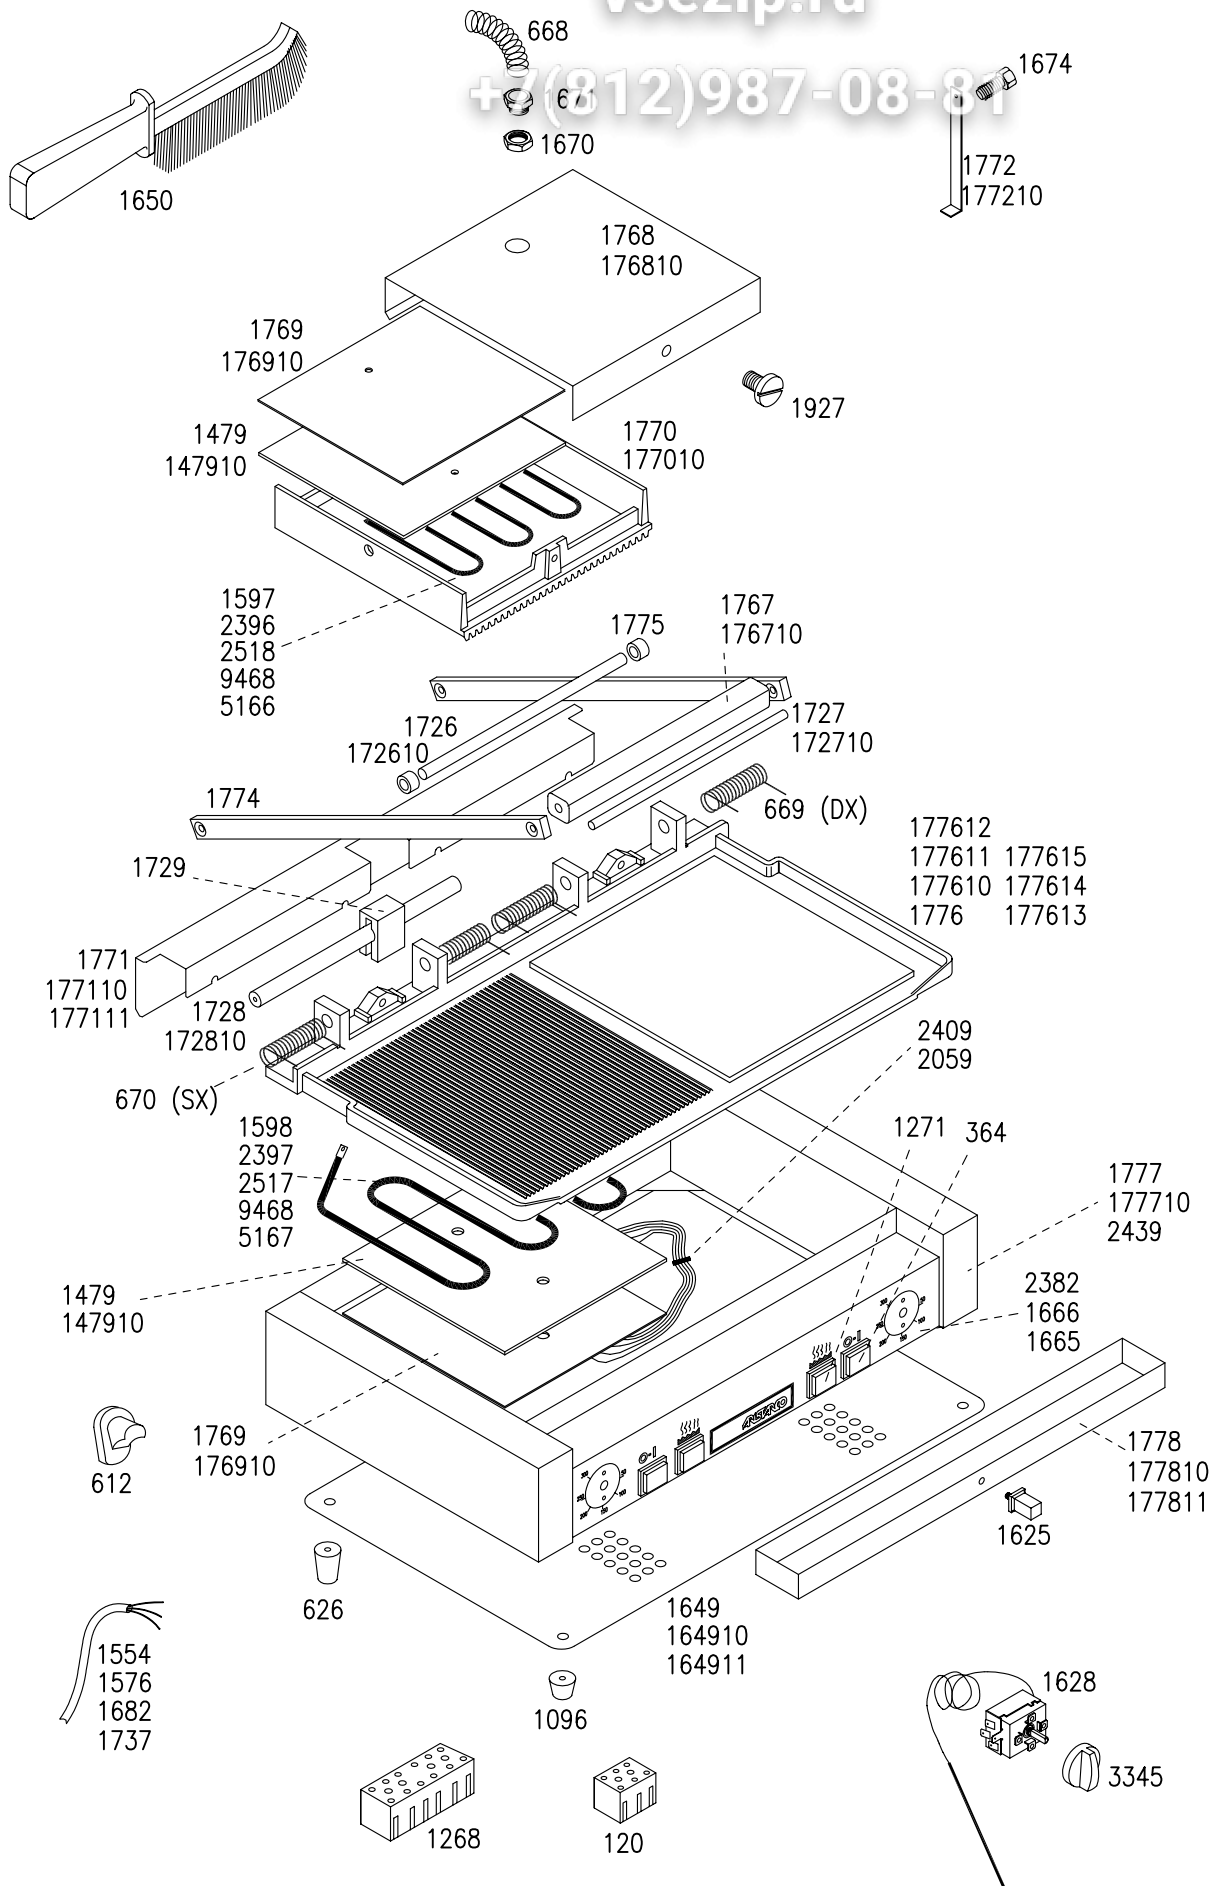

Зип Обществит

vsezip.ru

+7(812)987-08-81

Seite	Kredtor Artikel Nr.	IT
001	00001650	SPAZZOLA ACCIAIO BISTECCHIERA
001	00000688	VITE M5x12 INOX TPS
001	00001671	DADO OTT. ORION DIS.395
001	00001670	CONTRODADO ORION
001	00001769	QUADROTTO PREMI RESIST. ORION/1-2
001	00001479	PROTEZIONE ISOLAMENTO RESISTENZA ORION 1-2
001	00001768	COPERCHIO INOX SUP. ORION/1-2
001	00001770	PIASTRA SUP. RIG. IN GHISA PIASTRA 1-2
001	00001927	VITE M6x16 INOX A2 POEL NF-E25129
001	00001674	VITE INOX M5 A DIS.397
001	00001772	ASS. FERMO DI BILANCIAM. SX ORION
001	00177210	ASS. FERMO DI BILANCIAM. DX ORION
001	00001597	RESISTENZA 230V 870W ORION/1-2
001	00005166	RESISTENZA 240V 870W ORION/1-2
001	00001774	BRACCIO DI SOLLEVAMENTO PIASTRA SUP
001	00001729	FRIZIONE OTT. X ORION
001	00177110	coprimolla post. piastra 1
001	00001728	PERNO BILANC. ORION mm12x238 ORION/1-2
001	00001726	PERNO BILANCIAM.COPERCHIO ORION 1/2
001	00001775	DIST. INOX PIASTRA SUP.
001	00001767	MANIGLIA ORION/1-2
001	00001727	INSERTO MANIGLIA ORION mm10x236 ORION/1-2
001	00000669	MOLLA BILANCIATURA PIASTRA DX
001	00001598	RESISTENZA 230V 980W ORION/1-2
001	00005167	RESISTENZA 240V 980W ORION/1-2
001	00000612	FERMACAVO
001	00000626	PIEDINO GOMMA ALTEZZA mm 21 d 19
001	00001096	PARACOLPI GOMMA X TA
001	00001554	CAVO ALIMENTAZIONE 3X1.5X2000
001	00001576	Cavo di alim. Piastra trifase
001	00001682	CAVO ALIMENTAZIONE 3x2.5x2000
001	00001737	Cavo di alim. Piastra 2 400V3~
001	00001268	MORSETTIERA WEIDMULLER 6 POLI
001	00000120	MORSETTIERA 3 POLI
001	00001628	TERMOSTATO DA 0 A 270o
001	00003345	MANOPOLA TERMOSTATO/TIMER ORION - FORNI
001	00164910	FONDELLO ORION/1
001	00001625	POMOLO FIL. PIASTRA DIS. 342/A
001	00177810	CASSETTO RACCOGLISUGO ORION/1
001	00001665	TARGA ALL. 165X70 ORION/1 DIS.1159
001	00177710	ASS. CARROZZ. INOX ORION/1
001	00000364	INTERRUTTORE LUMINOSO 230V
001	00001271	LAMPADA SPIA GIALLA 230V
001	00002409	CABLAGGIO ELETT. ORION/1-1.5-2
001	00177612	PIASTRA INFERIORE ORION/1 R
001	00177613	PIASTRA INFERIORE ORION/1 L