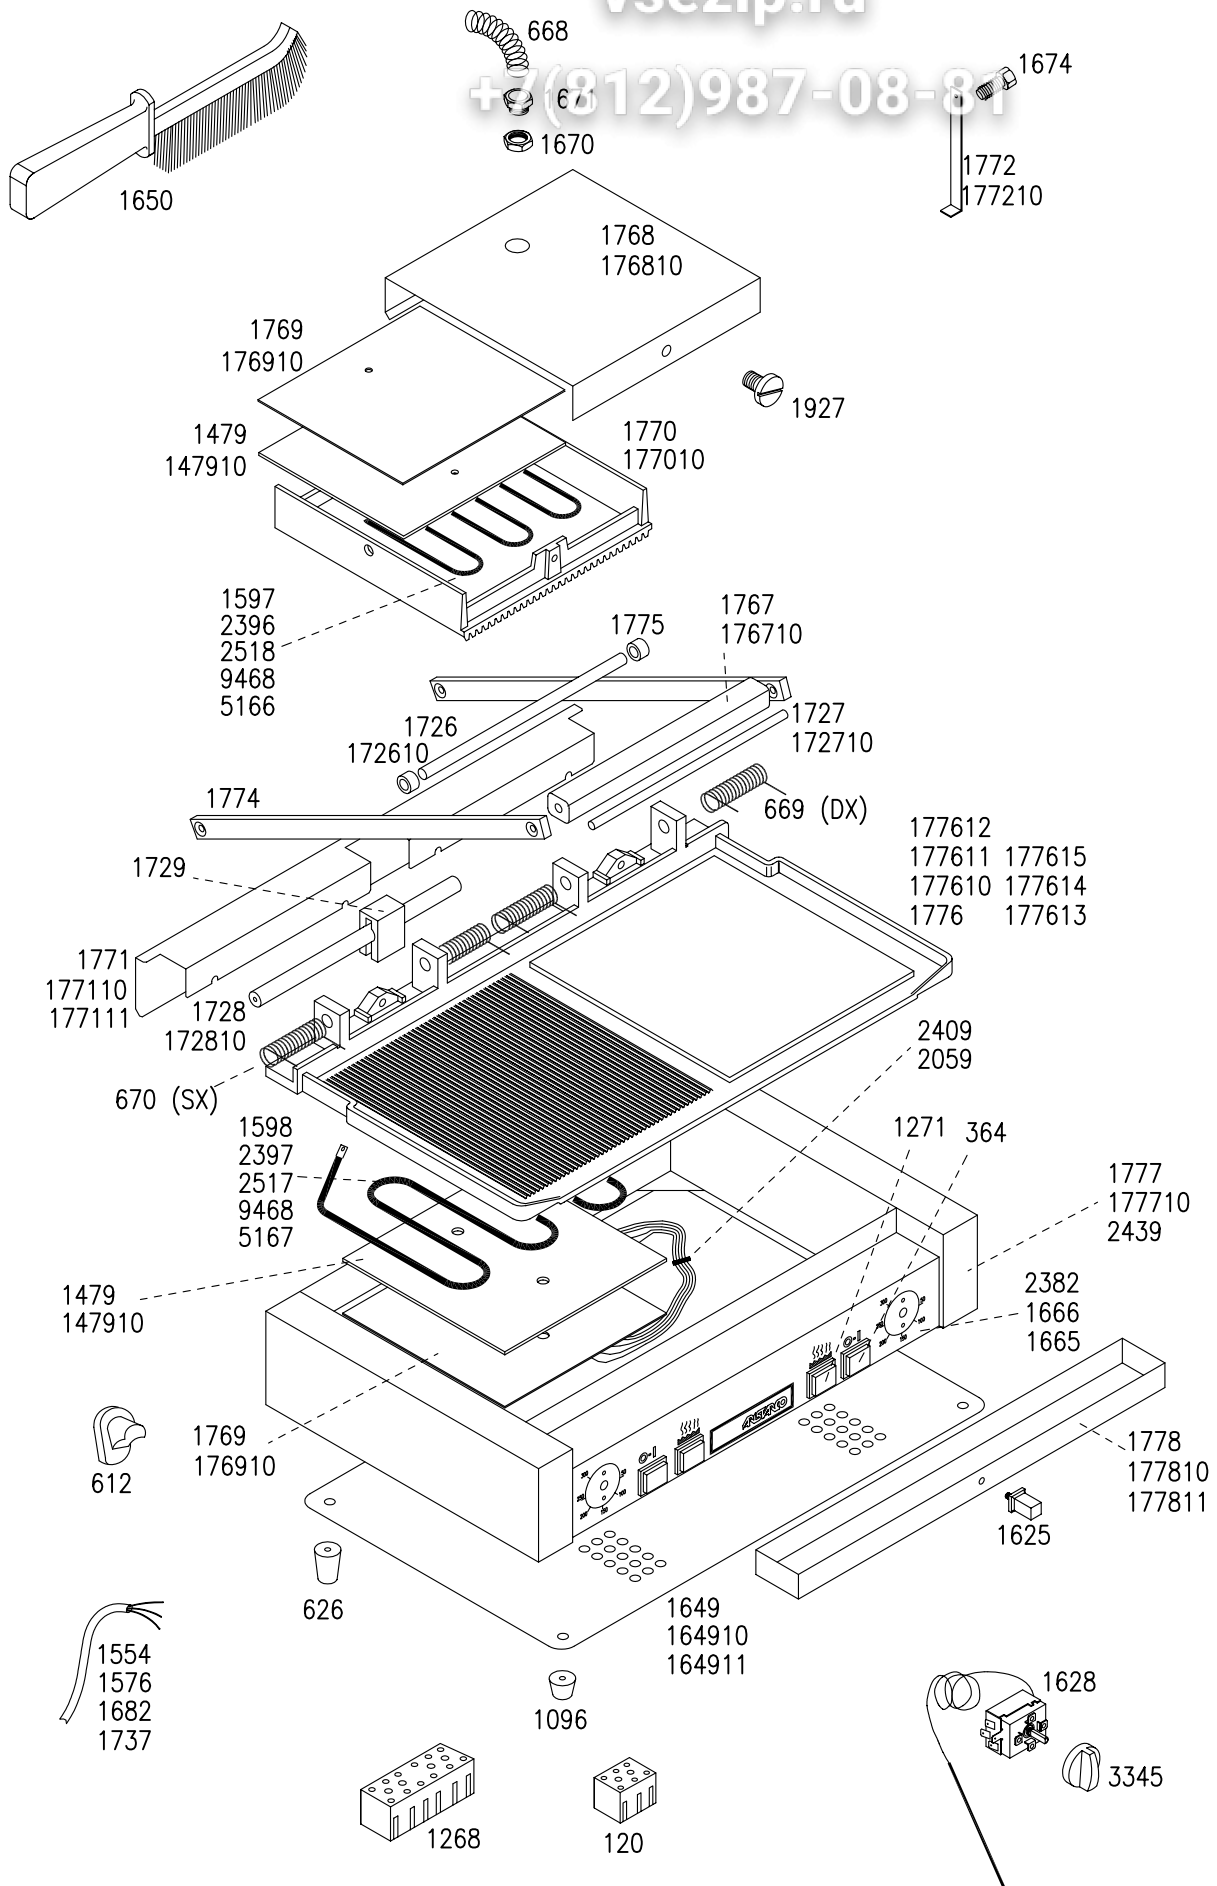

Зип Обществ

vsezip.ru

+7(812)987-08-81

Seite	Kredtor Artikel Nr.	IT
001	00001650	SPAZZOLA ACCIAIO BISTECCHIERA
001	00000688	VITE M5x12 INOX TPS
001	00001671	DADO OTT. ORION DIS.395
001	00001670	CONTRODADO ORION
001	00176910	QUADROTTO PREMI RESIST. ORION/1.5
001	00147910	PROTEZIONE ISOLAMENTO RESISTENZA ORION 1.5
001	00176810	COPERCHIO ORION/1.5
001	00177010	PIASTRA SUP. RIGATA IN GHISA PIASTRA 1.5
001	00001927	VITE M6x16 INOX A2 POEL NF-E25129
001	00001674	VITE INOX M5 A DIS.397
001	00001772	ASS. FERMO DI BILANCIAM. SX ORION
001	00177210	ASS. FERMO DI BILANCIAM. DX ORION
001	00002396	RESISTENZA 230V 1100W ORION/1.5
001	00002518	Res. 1000 W 400V3~ piastra 1,5
001	00009468	RESISTENZA 110V 800W ORION/1.5
001	00001774	BRACCIO DI SOLLEVAMENTO PIASTRA SUP
001	00001729	FRIZIONE OTT. X ORION
001	00177111	COPRIMOLLA ORION/1.5
001	00172810	PERNO FRESATO ORION/1.5
001	00172610	PERNO BILANCIAM.COPERCHIO ORION 1.5
001	00001775	DIST. INOX PIASTRA SUP.
001	00176710	MANIGLIA ORION/1.5
001	00172710	PERNO MANIGLIA ORION/1.5
001	00000669	MOLLA BILANCIATURA PIASTRA DX
001	00002397	RESISTENZA 230V 1200W ORION/1.5
001	00002517	Res. 1100 W 400V3~ piastra 1,5
001	00000612	FERMACAVO
001	00000626	PIEDINO GOMMA ALTEZZA mm 21 d 19
001	00001096	PARACOLPI GOMMA X TA
001	00001554	CAVO ALIMENTAZIONE 3X1.5X2000
001	00001576	Cavo di alim. Piastra trifase
001	00001682	CAVO ALIMENTAZIONE 3x2.5x2000
001	00001737	Cavo di alim. Piastra 2 400V3~
001	00001268	MORSETTIERA WEIDMULLER 6 POLI
001	00000120	MORSETTIERA 3 POLI
001	00001628	TERMOSTATO DA 0 A 270o
001	00003345	MANOPOLA TERMOSTATO/TIMER ORION - FORNI
001	00164911	FONDELLO ORION/1.5
001	00001625	POMOLO FIL. PIASTRA DIS. 342/A
001	00177811	CASSETTO RACCOGLISUGO ORION/1.5
001	00002382	TARGA ALL. ORION/1.5 DIS.1161
001	00002439	ASS. CARROZZ. INOX ORION/1.5
001	00000364	INTERRUTTORE LUMINOSO 230V
001	00001271	LAMPADA SPIA GIALLA 230V
001	00002409	CABLAGGIO ELETT. ORION/1-1.5-2
001	00177614	PIASTRA INFERIORE ORION/1.5 L
001	00177615	PIASTRA INFERIORE ORION/1.5 R