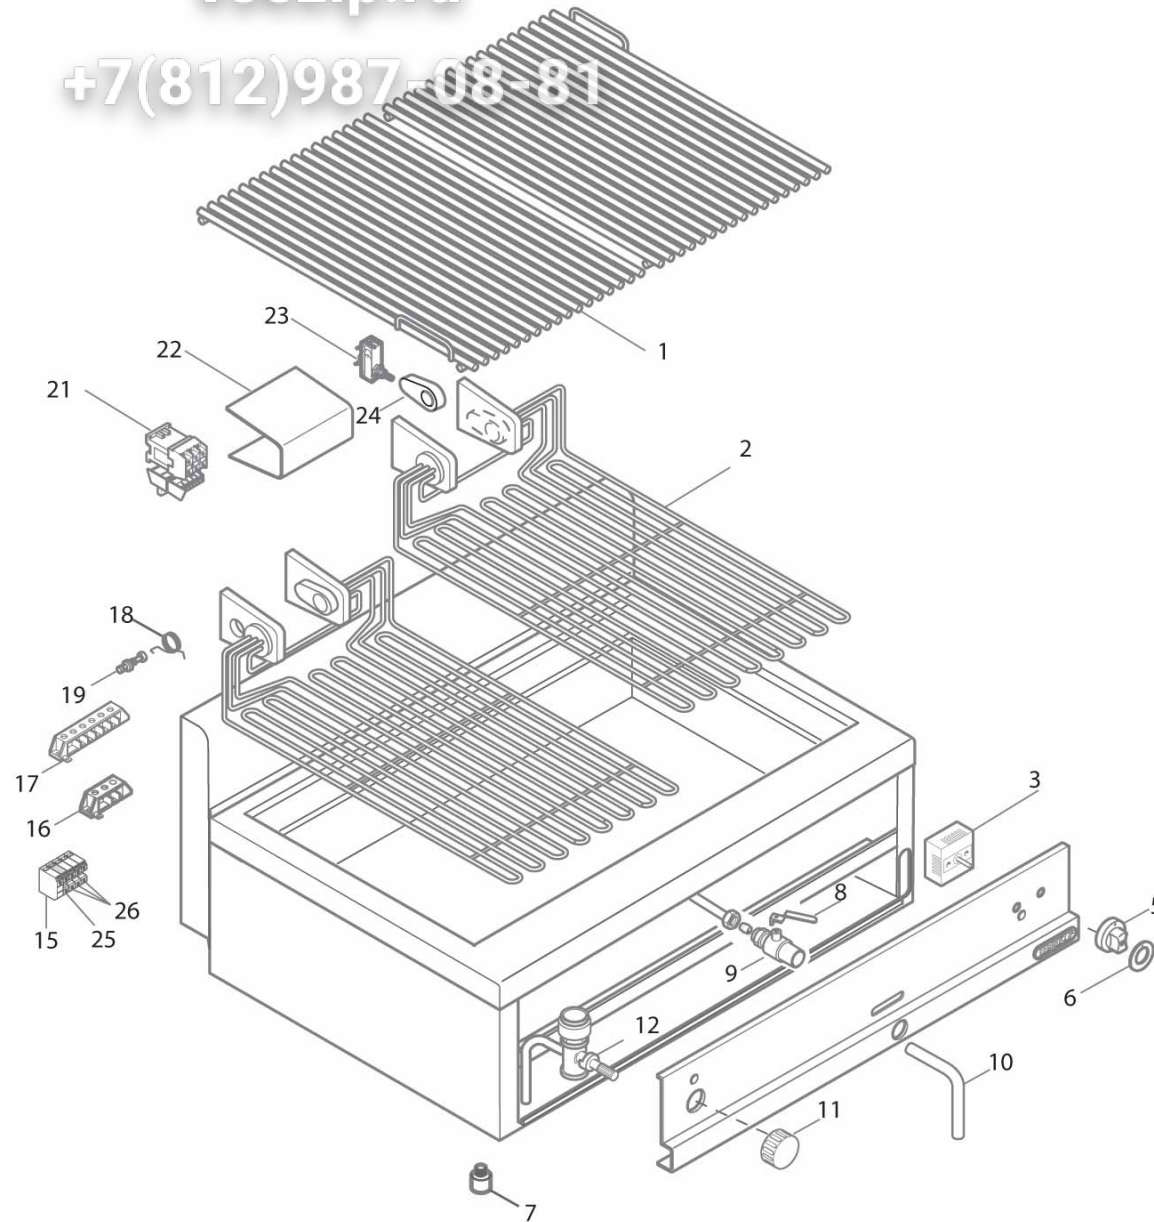

E6PL60B

Зип Общепит

vsezip.ru

+7(812)987-08-81

E6PL60B

Зип Общепит

vsezip.ru

+7(812)987-08-81

Pos. Item	Codice Code	Descrizione	Item Description	Designation articles	Artikelbeschreibung	Decripción articulos	N° pezzi - No. pieces					
1	36644200	Griglia pesce e6pl60b/m fe bru	Polished fishgrill e6pl60b/m s	Grille poisson brunie e6pl60b/	Fischgrill brueniert e6pl60b/m	Parrilla pescado bruÑida e6pl6						1
2	36016200	Resistenza 3500 w per e6f8	3500 w heating element	RÉsistance 3500 w	Widerstand 3500 w	Resistencia 3500 w						2
3	27114900	Regolatore di energia (240 v)	Programmer (240 v)	Programmateur (240 v)	Programmierer (240 v)	Programador (240 v)						1
4	30168800	Spia verde 230v d.10mmt150Ø	Green lamp 230v	Temoin lumineux vert 230v	Grune kontrollampe 230v	Piloto verde 230v						1
5	35876300	Manopola rossa p. 6x4,6 a 180°	Red knob 6x4,6 180° c	Manette rouge 6x4,6 180° c	Drehknopf 6x4,6 180° c	Mando rojo 6x4,6 180° c						1
5	35877300	Manopola rossa p. 6x4,6 a 180°	Red knob p. 6x4,6 a 180°ral300	Manette rouge p. 6x4,6 a 180°	Drehknopf p. 6x4,6 a 180°ral30	Mando rojo p. 6x4,6 a 180°ral3						1
6	31953600	Serig.rossa manop. frytop/vtr	Knob serigraphy	Serigraphie de la manette	Drehknopfserigraphie	Serigrafia roja mando						1
7	30684100	Piedinoxbanc d.30xm8condado ba	Foot h.6mm	Pied h.6mm	Fuss h.6mm	Pata h.6mm						4
8	32685400	Rubinetto scarico frontale com	Frontal outlet tap	Robinet de vidange frontal	Abflusshahn	Grifo de descarga frontal						1
9	32685400	Rubinetto scarico frontale com	Frontal outlet tap	Robinet de vidange frontal	Abflusshahn	Grifo de descarga frontal						1
10	22698100	Gomito scarico olio/acqua	Outlet elbow	Coude de vidange	Abfluss-winkelstuk	Codo de descarga						1
11	31686800	Valvola sfera man. ghiera 1/2	Water inlet valve	Soupape entree d'eau	Wasser-einlassventil	Valvula de bola						1
12	31686800	Valvola sfera man. ghiera 1/2	Water inlet valve	Soupape entree d'eau	Wasser-einlassventil	Valvula de bola						1
13	24064000	Termostato 120° c per e7bm4/8-	120° c thermostat	Thermostat 120° c	Thermostat 120° c	Termostato 120° c						1
15	25186500	Morsetto g/verde 10mmq v0	Green terminal 10mmq	Borne verte 10mmq	Gruen klemme 10mmq	Borne verde 10mmq						1
17	30184200	Morsettiera a 6 poli fv 122 b	Terminal board 6 poles	Bornier 6 poles	Klemmenleiste	Bornera 6 polos						1
18	31878000	Molla blocco res. e6/7f10/18 e	Heating elem.block clip	Ressort bloc resistance	Feder widerstand befaestigung	Muelle bloque resistencia						2
19	31779700	Blocco res.e6/7f10/18/30 ple s	Blocco res.e6/7f10/18/30 ple s	Bloc rÉsistance e7f10-4/8	Blocco res.e6/7f10/18/30 ple s	Blocco res.e6/7f10/18/30 ple s						2
19	31779100	Boccola blocco resis.e7f10-4/8	Heating element block e7f10-4/	Bloc rÉsistance e7f10-4/8	Winderstandsblockung e7f10-4/8	Bloque resistencia e7f10-4/8						2
21	23105900	Teleruttore sn-18 (25a)	Contactar	Telerupteur	Fernschalter	Telerutore						1
23	33059400	Microinterr.bipolare m10x0.75	Bipolar microswitch	Micro-interrupteur bipolaire	Zweipol-mikroschalter	Microinterruptor bipolar						1
24	31825000	Eccentr.chius.micrint. e7f10	Small end bush for microswitch	Excentrique pour interrupteur	Exzenter schloss mikroschalt.	ExcÉntrica cierre interruptor						2
25	25186300	Morsetto blu 10mmq v0	Blue terminal 10mmq	Borne blue 10mmq	Blau klemme 10mmq	Borne azul 10mmq						3
26	25186100	Morsetto grigio 10mmq	Grey terminal 10mmq	Borne gris 10mmq	Graufarbe klemme 10mmq	Borne gris 10mmq						5