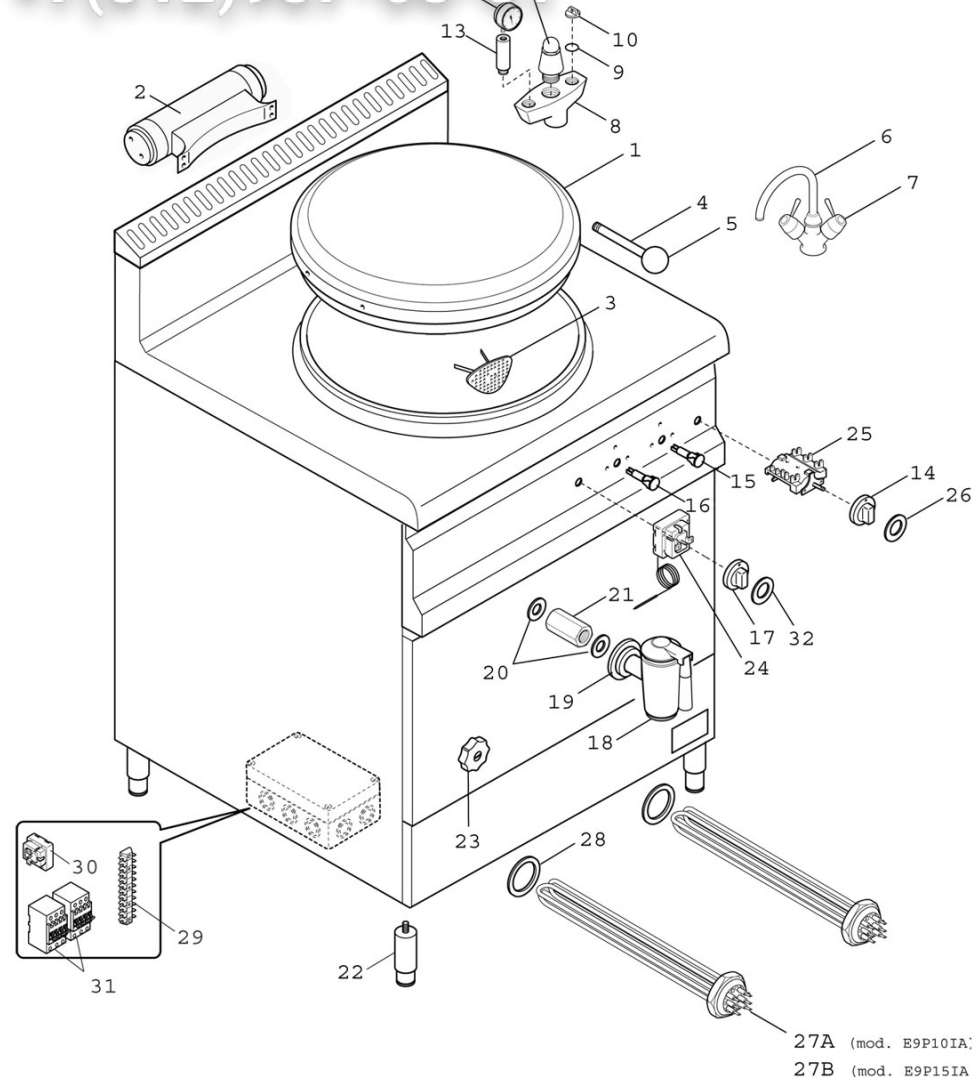

E9P10I

Зип Общепит

vsezip.ru

+7(812)987-08-811

E9P10I

Зип Общепит

Pos. Item	Codice Code	Descrizione	Item Description	Designation articles	Artikelbeschreibung	Decripción artículos	N° pezzi - No. pieces					
1	35791200	Coperchio inox per pentola 900	Inox cover for boiling pan 900	Couvercle inox pour marmite 900	Deckel für kochkessel 900	Tapa por olla 900						1
2	35801800	Cerniera d=320mm x pentola 900	Hinge d=320mm	Charniere d=320mm	Scharnier d=320mm	Bisagra d=320mm						1
3	35831300	Filtro pentola 900	Filter boiling pan 900	Filter marmite 900	Filter kochkessel 900	Filtro olla 900						1
4	35781200	Prolunga x impugn. pent. 900	Handle extension	Prolonge poignee	Verlangerung für handgriff	Alargador por empuñadura olla						1
5	35604000	Impugn. coper. x pentola 900	Cover handle for boiling pan s	Poignee couvercle pour marmite	Deckelgriff für kochkessel s.9	Empuñadura tapa por olla s.900						1
6	35776500	Becco carico h20 pentola 900	Water tap for boiling pan 900	Tuyau robinet pour marmite 900	Leitung wasserzufuhr kochkessel	Grifo cargo agua por olla 900						1
7	35274600	Rubinetto gruppo monoforo h20	Tap one-hole connection	Robinet groupe-monotrou	Hahngruppe-einweg	Grifo grupo monohoyo						1
8	31857400	Gruppo sicurezza 3/4 e7pi-g7pi	Support	Support	Halter							1
9	35859700	Guarn. o ring d=28 x pent. 900	O-ring seal	Joint o-ring	O-ring dichtung	Empaquetadura o-ring						1
10	31287500	Tappo cromato e7pi-g7pi	chromium-plated plug e7pi-g7pi	Bouchon chrome e7pi-g7pi	Verchromte pfropfen e7pi-g7pi	Tapon cromado e7pi-g7pi						1
11	31990700	Valvola gas 822 nova (pentol	Safety valve (50 lt. boiling p	Soipape de securite (marmite 5	Sicherheitsventil	Valvula de seguridad (olla 50 l						1
12	31875700	Manometro 0-1 bar e7pi-g7pi	Bar gauge 0-1 bar e7pi-g7pi	Manometre 0-1 bar e7pi-g7pi	Manometer 0-1 bar e7pi-g7pi	Manometro 0-1 bar e7pi-g7pi						1
13	31954900	Sifone portamanom.ro e7pi-g7pi	Gauge holder e7pi-g7pi	Siphon porte-manometre	Manometerheber-siphon	Sifón portamanómetro						1
14	35876200	Manopola rossa p. 6x4.6 a o°	Red knob 6x4.6 o° c	Manette rouge 6x4.6 o° c	Drehknopf 6x4.6 o° c	Mando rojo 6x4.6 o° c						1
14	35877200	Manopola rossa p. 6x4.6 a o° r	Red knob p. 6x4.6 a o° ral3000	Manette rouge p. 6x4.6 a o° r	Drehknopf p. 6x4.6 a o° ral300	Mando rojo p. 6x4.6 a o° ral30						1
15	33170800	Spia giallo/verde 380v d.13mm	Yellow/green pilot light 380v	Temoin lumineux vert 380v d.13	Gelb/grüne rundenanzeige 380v	Indicador lumin. verde 380v d.						1
16	33170900	Spia arancio 380v d.13mm	Orange pilot light 380v d.13mm	Temoin lumineux orange 380v	Orange kontrollampe 380v	Indicador lumin. naranja 380v						1
17	35876200	Manopola rossa p. 6x4.6 a o°	Red knob 6x4.6 o° c	Manette rouge 6x4.6 o° c	Drehknopf 6x4.6 o° c	Mando rojo 6x4.6 o° c						1
17	35877200	Manopola rossa p. 6x4.6 a o° r	Red knob p. 6x4.6 a o° ral3000	Manette rouge p. 6x4.6 a o° r	Drehknopf p. 6x4.6 a o° ral300	Mando rojo p. 6x4.6 a o° ral30						1
18	35274800	Rubin. scarico da 2 pent. 900	Outlet tap boiling pan s.900	Robinet de vidange marmite s.	Abflusshahn kochkessel s.900	Llave de paso de descarga						1
19	35275000	Borch. rub. scar. 2 pent. 900	Washer for tap boiling pan s.9	Rondelle pour robinet s. 900	Stutzring für hahn s.900	Rondana por llave de paso olla						1
20	35859800	Guarniz. teflon 60x46x2 da 2	Teflon seal 60x46x2	Joint teflon 60x46x2	Dichtung teflon 60x46x2	Empaquetadura teflon 60x46x2						2
21	35890700	Nipples di scarico da 2 110	Outlet nipples	Ecrou de vidange	Nipple	Nipples de descarga						4
22	35656000	Piedino inox 2 pent./bras.900	Foot	Pied	Fuss	Pata						1
23	35275200	Rubin. nivel. interc. pent.900	Level tap boiling tap s. 900	Robinet de niveau s.900	Niveauhahn kochkessel s.900	Llave de paso nivel por olla s						1
24	35301000	Termost.lavor.30/150° c pent.e	Cooking thermostat 30/150° c	Thermostat de service 30/150°	Betriebsthermostat 30/150° c	Termostato de funcionam.30/150						1
25	35050100	Commut.re potenza pos. 0-1-2	Changeover switch	Commutateur	Wahlschalter	Commutador						1
26	35954000	Serigr. interu. manop. e9p10i	Knob serigraphy	Serigraphie de la manette	Drehknopfserigrafie	Serigrafia mando						1
27B	35040100	Resistenza per e9p15l ; 9kw	9kw heating element	Resistance 9kw	Widerstand 9kw	Resistencia 9kw						-
27A	35039900	Resistenza per e9p10l ; 8kw	8kw heating element	Resistance 8kw	Widerstand 8kw	Resistencia 8kw						2
28	35859500	Guarniz. x resist.pent.900 el.	Seal for heating element	Joint pour resistance	Dichtung für widerstand	Empaquetadura para resistencia						2
29	30184200	Morsettiera a 6 poli fv 122 b	Terminal board 6 poles	Bornier 6 poles	Klemmenleiste	Bornera 6 polos						1
30	35300000	Termost. sicur. 180° pent. 900	Safety thermostat 180° c	Thermostat de surete 180° c	Sicherheitsthermostat 180° c	Termostato de seguridad 180° c						1
31	23105900	Teleruttore sn-18 (25a)	Contacteur	Telerupteur	Fernschalter	Telerutore						2
32	35954100	Serigr. termos. manop. e9p10i	Knob serigraphy	Serigraphie de la manette	Drehknopfserigrafie	Serigrafia mando						1