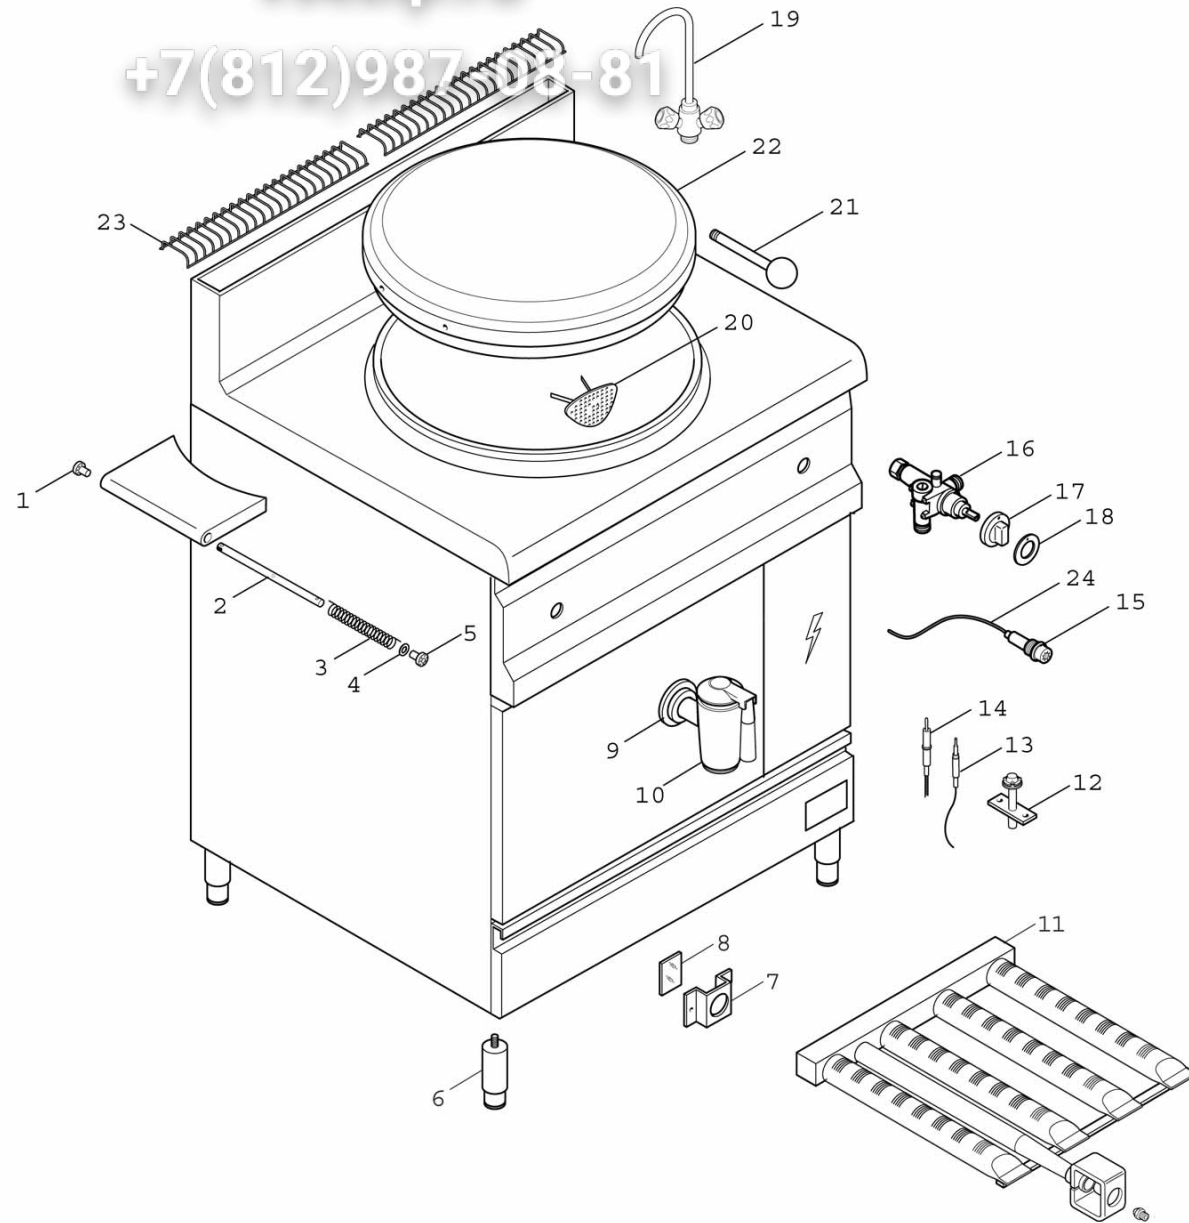

G7PD

Зип Ощепит

vsezip.ru

+7(812)987-08-81

G7PD

Зип Общепит

vsezip.ru

+7(812)987-08-81