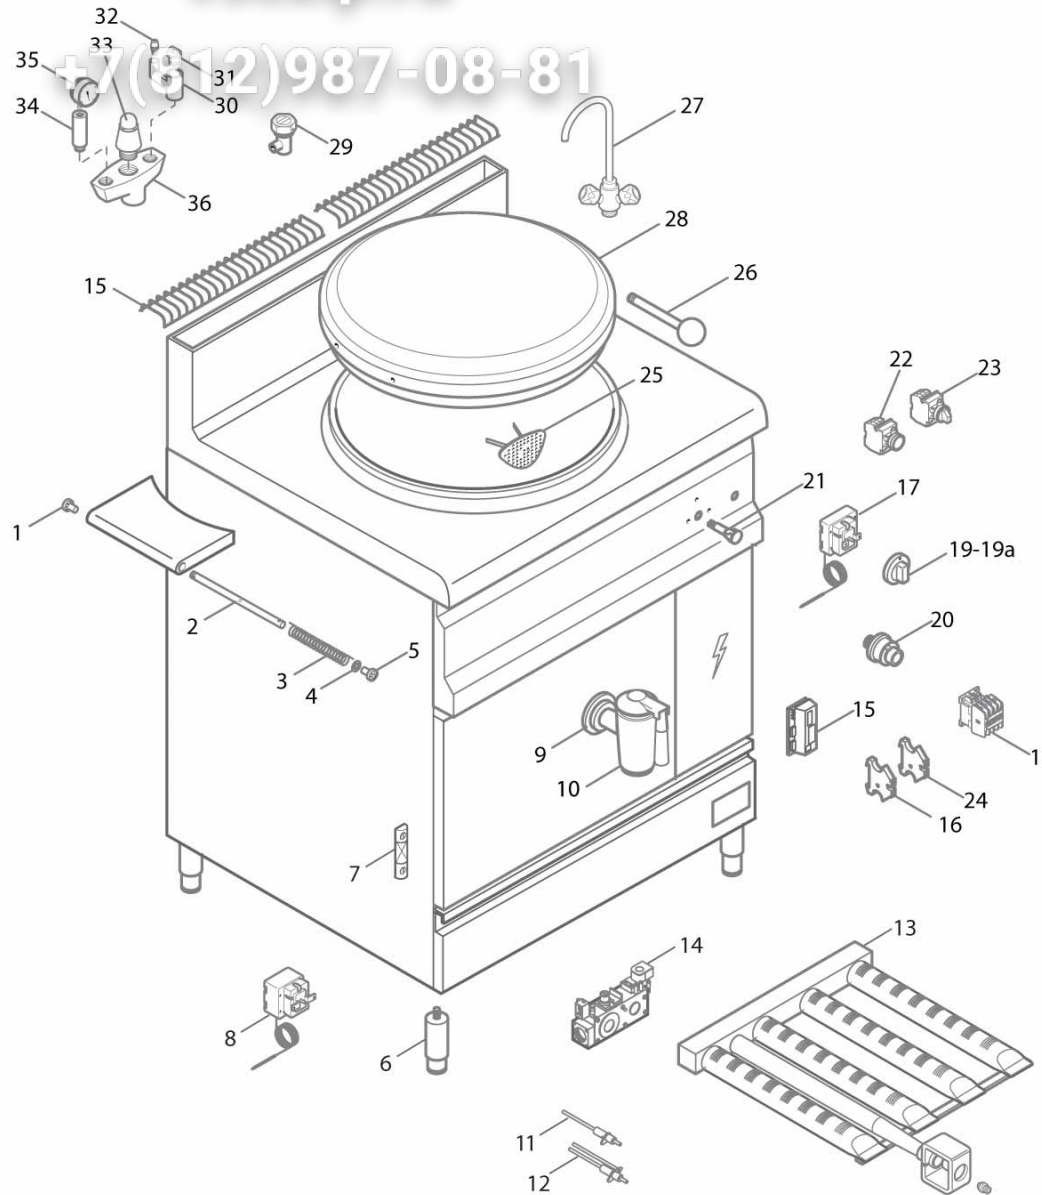

G7PI

Зип Общепит

vsezip.ru

G7PI

Зип Общепит

vsezip.ru

+7(812)987-08-81

Pos. Item	Codice Code	Descrizione	Item Description	Designation articles	Artikelbeschreibung	Decripción artículos	N° pezzi - No. pieces				
1	31889000	Mozzo cern.ant. e7pi-g7pi-g7pd	Hinge pivot e7pi-g7pi-g7pd	Gond charniere e7pi-g7pi-g7pd	ScharnierstÜtzzapfen e7pi-g7pi	Cubo anter. bisagra e7pi-g7pi-					1
2	31291000	Tube per molla e7pi-g7pi-g7pd	Spring tube e7pi-g7pi-g7pd	Toube pour ressort e7pi-g7pi-g	Federhor e7pi-g7pi-g7pd	Tube para muelle e7pi-g7pi-g7p					1
3	31878200	Molla e7pi-g7pi-g7pd	Spring e7pi-g7pi-g7pd	Ressort e7pi-g7pi-g7pd	Federhor e7pi-g7pi-g7pd	Muelle e7pi-g7pi-g7pd					1
4	31938200	Rondel. x molla e7pi-g7pi-g7pd	Washer for spring	Rondelle pour ressort	Federscheibe	Arandela para muelle					1
5	31889200	Mozzo cern.post.e7pi-g7pi-g7pd	Hinge pivot e7pi-g7pi-g7pd	Gond charniere e7pi-g7pi-g7pd	ScharnierstÜtzzapfen e7pi-g7pi	Cubo post.bisagra e7pi-g7pi-g7					1
6	24684200	Piedino inox 1 1/2 h-125/175	Foot 1 1/2 h-125/175	Pied 1 1/2 h-125/175	Fuss 1 1/2 h-125/175	Pata 1 1/2 h-125/175					4
7	31240000	Livello "d" e7pi-g7pi	Level "d" e7pi-g7pi	Niveau "d" e7pi-g7pi	Stand "d" e7pi-g7pi	Nivel "d" e7pi-g7pi					1
8	31290200	Termostato sicurezza g7pi	Safety thermostat g7pi	Thermostat de sÜretÉ g7pi	Sicherheitsthermostat g7pi	Termostato de seguridad g7pi					1
9	31780000	Borchia rub. e7pi-g7pi-g7pd (1	Drain cook boss e7pi-g7pi-g7pd	Rondelle pour robinet de vida	Ablsshahn-auflange e7pi-g7pi-	Arandela grifo de descarga e7p					1
10	31274300	Rub. scarico e7pi-g7pi-g7pd (1	1 1/4 boiling pan drain tap	robinet de vidange marmite 1	topf-ablasshahn 1 1/4	grifo descarga marmita 1 1/4					1
11	31187600	Candelina contr.lo fiamma g7pi	Flame control glow plug g7pi	Bougie controle flamme g7pi	Kleine zÜndkerze g7pi	Bujia de control de la llama g					1
12	31187400	Candelina accensione g7pi	Spark plug g7pi	Bougie d'allumage g7pi	Gasleitbrenner g7pi	Bujia de encendido g7pi					1
13	31780200	Bruciatore gas g7pi-g7pd	Gas burner g7pi-g7pd	BrÜleur gaz g7pi-g7pd	Gasbrenner g7pi-g7pd	Quemador de gas g7pi-g7pd					1
14	31990700	Valvola gas 822 nova (pentol	Safety valve (50 lt. boiling p	Soipape de securite (marmite 5	Sicherheitsventil	Valvula de seguridad (olla 50 l					1
15	32848400	Griglia camino gl/lx mobile	Chimney grill gl/lx	Grille hotte gl/lx	Grillkamin gl/lx	Rejilla chimenea gl/lx					2
16	31886200	Morsettiera di terra e7pi-g7pi	Earthing terminal board	Bornier de terre	Erdklemmen	Bornera de tierra					1
17	31290000	Termostato lavoro 150Ø g7pi	Operating thermostat 150Ø g7pi	Thermostat de fonctionnement 1	Thermostat betrieb 150Ø g7pi	Termostato de funcionamiento 1					1
18	31933000	Riduzione per manop. pentolino	Reduction for knob	Adaptateur pour poignee	ReduziertstÜk fÜr griff	Reductor para mando					1
19	35877200	Manopola rossa p. 6x4.6 a o° r	Red knob p. 6x4.6 a o° ral3000	Manette rouge p. 6x4.6 a o° r	Drehknopf p. 6x4.6 a o° ral300	Mando rojo p. 6x4.6 a o° ral30					1
19A	31954100	Serig.rossa manop.e7pi-g7pi	Knob serigraphy	Serigraphie de la manette	Drehknopfserigraphie	Serigrafia mando					1
19	35876200	Manopola rossa p. 6x4.6 a o°	Red knob 6x4.6 o° c	Manette rouge 6x4.6 o° c	Drehknopf 6x4.6 o° c	Mando rojo 6x4.6 o° c					1
20	31917000	Pressostato e7pi-g7pi	Manostat e7pi-g7pi	Pressostat e7pi-g7pi	DruckwÄchter e7pi-g7pi	Presostato e7pi-g7pi					1
21	33170700	Spia arancio 230v d.13 mm	Orange pilot light 230v d.13 m	TÉmoin lumineux orange 230v d.	Kontrollleuchte 230v d.13 mm	Indicador lumin. naranja 230v					1
22	31923000	Pulsante reset bruciatore g7pi	Burner reset pushbutton	Bouton reset brÜleur	Resetknopf brenner	BotØn de reset quemador					1
23	31205000	Int.generale/commut. e7pi-g7pi	Commutator e7pi-g7pi	Commutateur e7pi-g7pi	Umschalter e7pi-g7pi	Interruptor general conmutador					1
24	31886000	Morsettiera e7pi	Terminal board e7pi	Bornier e7pi	Klemmbrett e7pi	Bornera e7pi					3
25	31856900	Griglia scarico e7pi-g7pi-g7pd	Drain grid e7pi-g7pi-g7pd	Grille vidange e7pi-g7pi-g7pd	Ablssgitter e7pi-g7pi-g7pd	Rejilla de descarga e7pi-g7pi-					1
26	31875600	Maniglia a leva e7pi-g7pi-g7pd	Lever type handele e7pi-g7pi-g	Poignee a levier e7pi-g7pi-g7p	Ohebelgriff e7pi-g7pi-g7pd	Palanca e7pi-g7pi-g7pd					1
27	31857200	Gruppo monoforo e7pi-g7pi-g7pd	Single-hole tap e7pi-g7pi-g7pd	Robinet mono trou e7pi-g7pi-g7	Einloch-hah e7pi-g7pi-g7pd	Grifo monohoyo e7pi-g7pi-g7pd					1
28	31205400	Coperchio pent. e7pi-g7pi-g7pd	Boiling pan lid e7pi-g7pi-g7pd	Couvercle petite marmite e7pi-	TØpfchendeckel e7pi-g7pi-g7pd	Tapa olla e7pi-g7pi-g7pd					1
29	31954600	Scaricatore aria e7pi-g7pi	1/2 breather pipe	evacuation air 1/2	luftablasser 1/2	evacuador de aire 1/2					1
30	31273900	Rubinetto con imbuto e7pi-g7pi	Tap with funnel e7pi-g7pi	Robinet avec entonnoir e7pi-g7	Wasserhahn mit trichter e7pi-g	Grifo con embudo e7pi-g7pi					1
31	31287500	Tappo cromato e7pi-g7pi	chromium-plated plug e7pi-g7p	Bouchon chrome e7pi-g7pi	Verchromte pfropfen e7pi-g7pi	Tapon cromado e7pi-g7pi					1
32	31990600	Valvola depressione e7pi-g7pi	1/4 vacuum valve e7pi-g7pi	soupape de depression 1/4 e7p	unterdruckventil 1/4 e7pi-g7p	vÄlvula de vacio 1/4 e7pi-g7p					1
33	31990900	Valvola sicurezza 0,5 bar pent	Safety valve	Soupape de surete	Scherheitsventil	VÄlvula de seguridad					1
34	31954900	Sifone portamanom.ro e7pi-g7pi	Gauge holder e7pi-g7pi	Siphon porte-manometre	Manometerheber-siphon	SifØn portamanØmetro					1
35	31875700	Manometro 0-1 bar e7pi-g7pi	Bar gauge 0-1 bar e7pi-g7pi	Manometre 0-1 bar e7pi-g7pi	Manometer 0-1 bar e7pi-g7pi	Manometro 0-1 bar e7pi-g7pi					1
36	31857400	Gruppo sicurezza 3/4 e7pi-g7pi	Support	Support	Halter						1