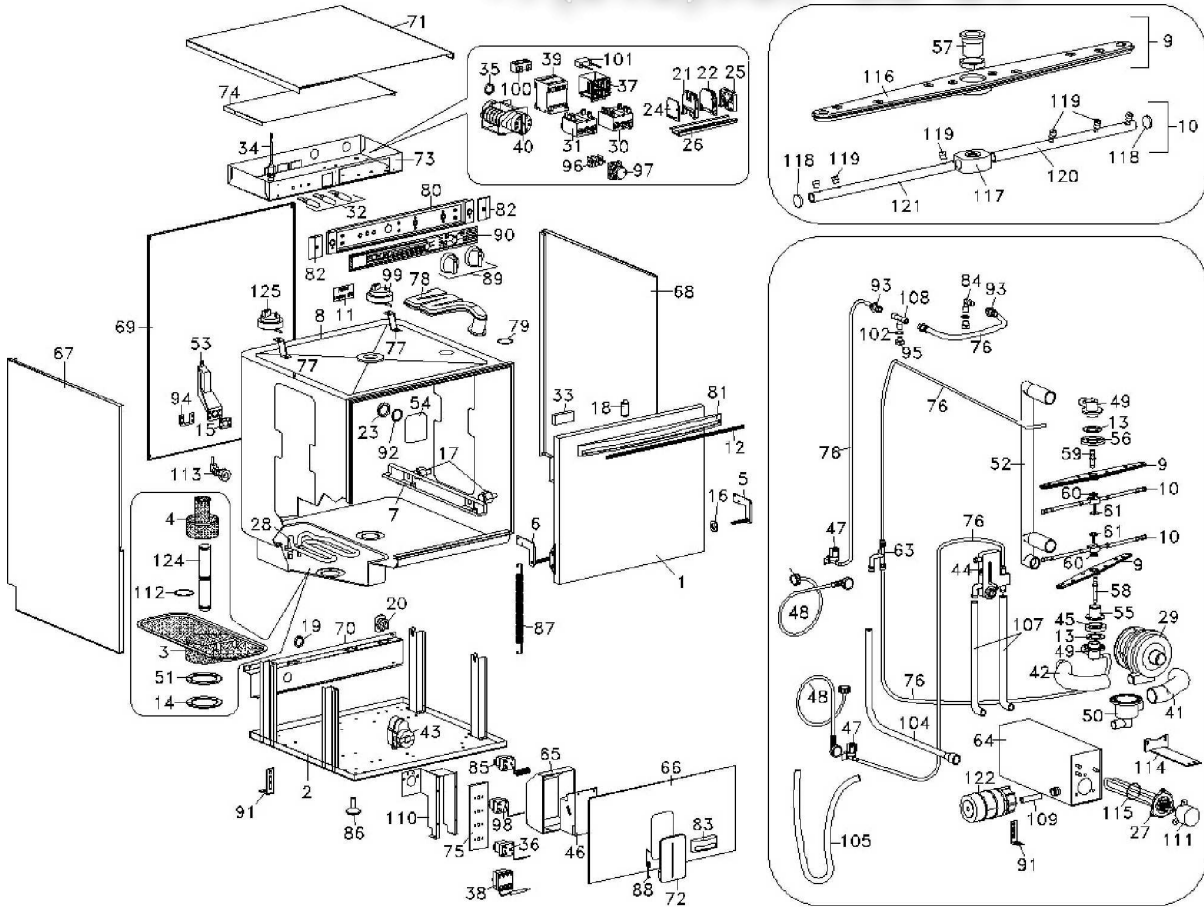

Зип Ощепит

vsezip.ru

+7(812)987-08-81

Pos	Code	Description	Info
001	30G3190	DOOR ASS. Y	01/01/1998-
002	30M3270	BOTTOM PLATE	01/01/1998-
003	30Q0280	FILTER	01/01/1998-
004	30Q1510	FILTER Ø98 H=117	01/01/1998-
005	30T1340	RIGHT-HAND HINGE	01/01/1998-
006	30T1350	LEFT HAND HINGE	01/01/1998-
007	30T1370	GUIDE	01/01/1998-
008	30W0870	TANK	01/01/1998-
009	36G8540	WASH BLADES 495X58X16	12/06/1999-
010	30Z1491	COMPL. RINSE ARM	14/12/2007-
011	37M8890	NAME PLATE	01/01/1998-
012	37M7200	DOOR TRIM	01/01/1998-
013	3150230	GASKET	01/01/1998-
014	3150290	SUMP GASKET	01/01/1998-
015	3151770	GASKET	01/01/1998-
016	3152010	GASKET	01/01/1998-
017	3190360	PIN	01/01/1998-
018	31W0061	SPRING	16/04/1998-
019	32X0130	GROMMET Ø29-Ø37	01/01/1998-
020	32D0440	CABLE CLAMP	01/01/1998-
021	32D0840	LIVE TERMINAL	01/01/1998-
022	32D0860	GROUND TERMINAL	01/01/1998-
023	33Q4700	LOCK NUT	01/01/1998-
024	32D0850	TERMINAL	01/01/1998-
025	32D1220	TERMINAL CLAMPING BOARD	01/01/1998-
026	32D1230	"OMEGA" BRACKET	01/01/1998-
027	32G0400	HEATING EL.	25/11/1999-
028	3240720	HEATING ELEMENT	01/01/1998-
029	32M4760	MOTOR PUMP	25/11/1999-
030	32W0970	SWITCH	01/01/1998-
031	32W0980	SWITCH	01/01/1998-
032	32W1670	SIGNAL LAMP	01/01/1998-
033	32W0870	MAGNET	01/01/1998-
034	32W3240	MICROSWITCH	01/01/1998-
035	32X0120	GROMMETØ 21	01/01/1998-
036	32V0200	THERMOSTAT 30°- 90°	01/01/1998-
037	32Z2000	RELAY	01/01/1998-
038	32Z2011	SAFETY THERMOSTAT	01/01/1998-
039	32Z4801	RELAY	01/01/1998-
040	32Z8100	PROGRAMMER	01/01/1998-
041	3300230	DISCHARGE ASPIRATION	01/01/1998-
042	3300240	DISCHARGE	01/01/1998-
043	33D0750	DISPENSER	01/01/1998-
044	33M1280	VENT	25/11/1999-
045	33M0300	SPACER	01/01/1998-
046	33D0660	RINSE AID TANK	01/01/1998-
047	33D1371	INLET WATER SOLENOID VALVE	01/01/1998-
048	33M0350	PIPE	01/01/1998-
049	33M0130	WASHING/RINSE HUB	01/01/1998-
050	33M0170	SUMP	01/01/1998-
051	33M0180	FLANGE	01/01/1998-