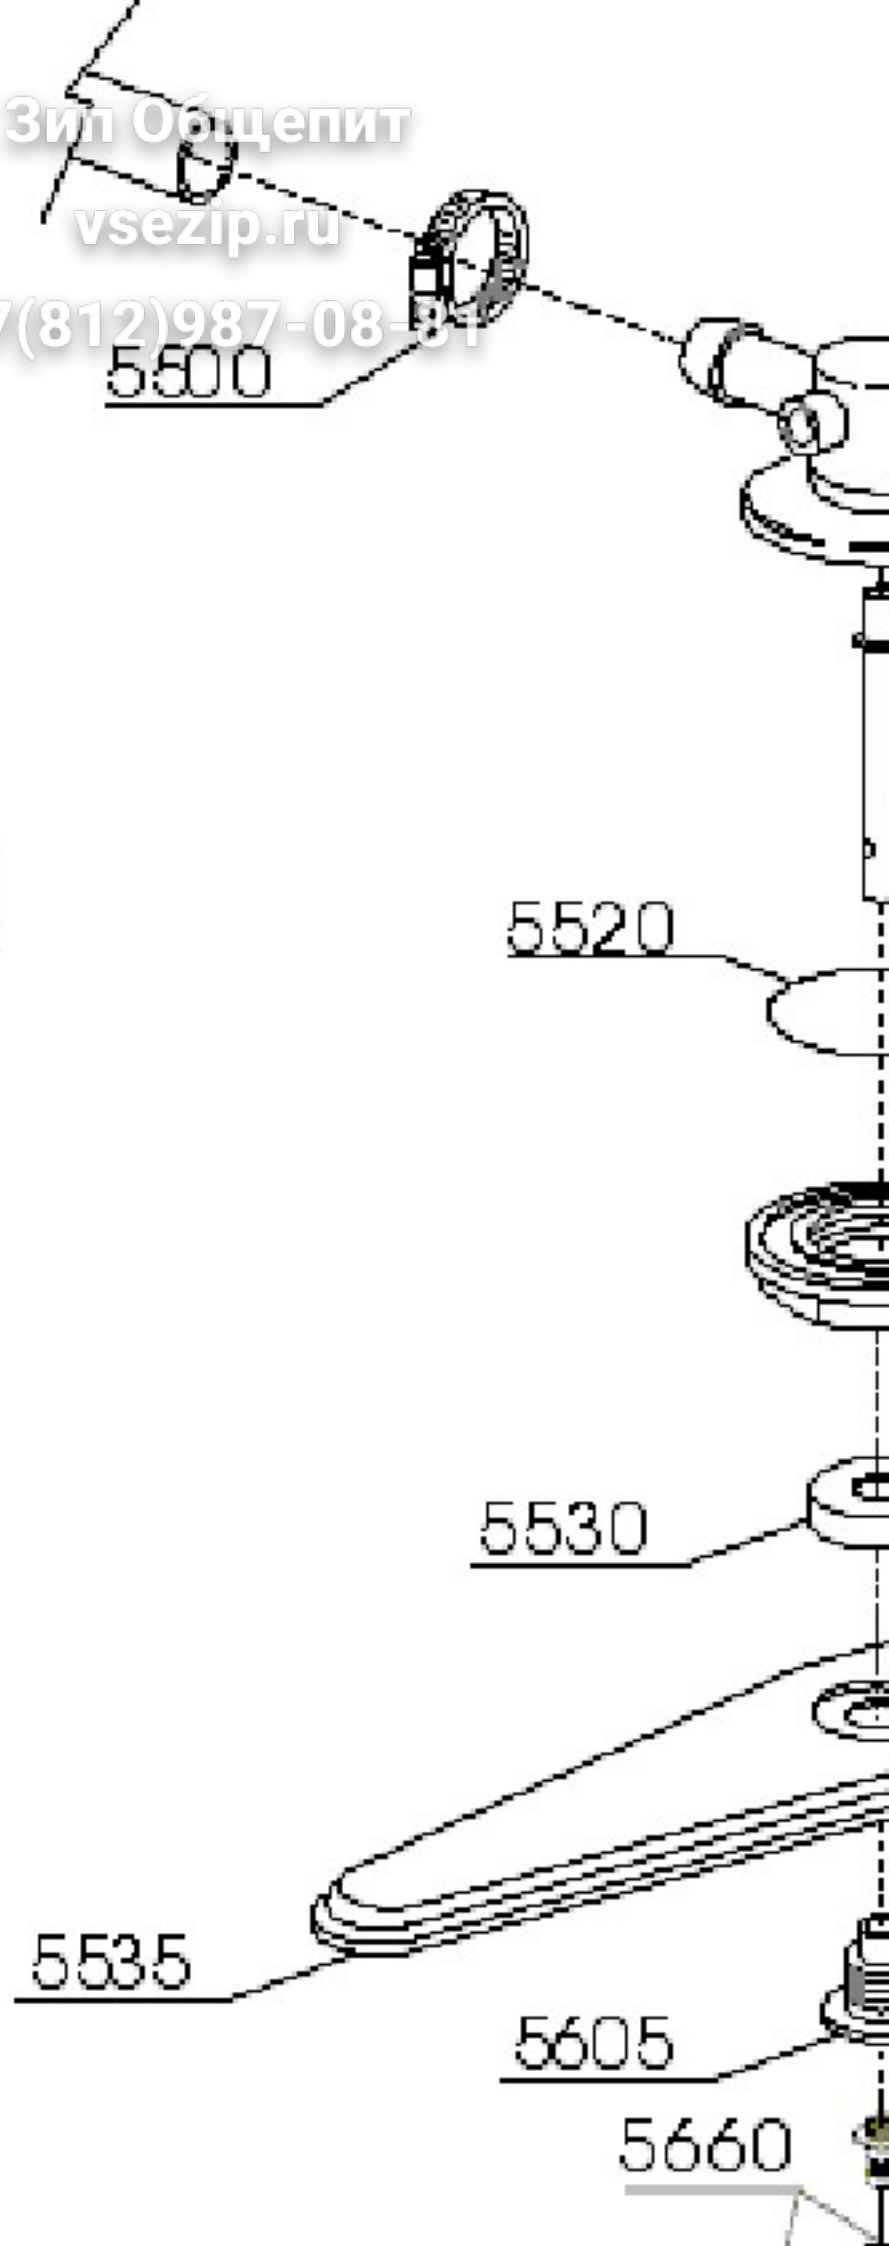

Зип Общепит

vsezip.ru

+7(812)987-08-91

5500

5635

5520

5530

5535

5605

5660