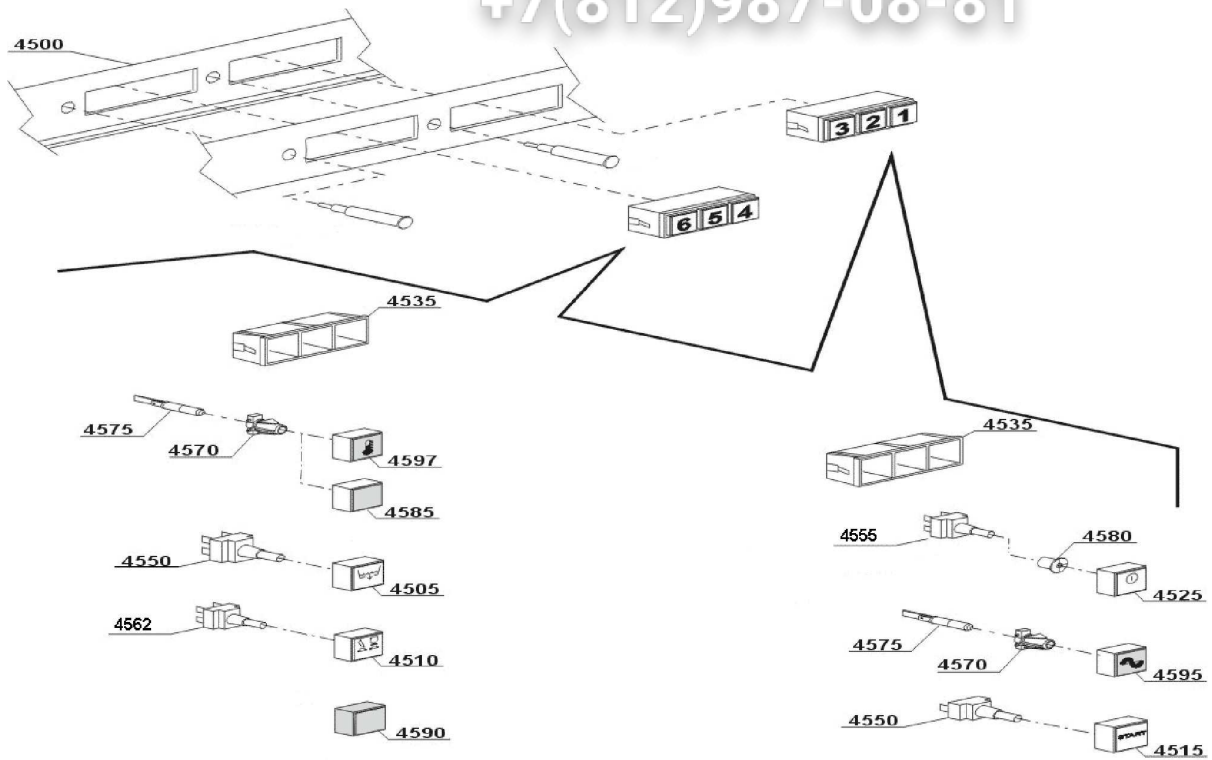

Зип Ощепит

vsezip.ru

+7(812)987-08-81