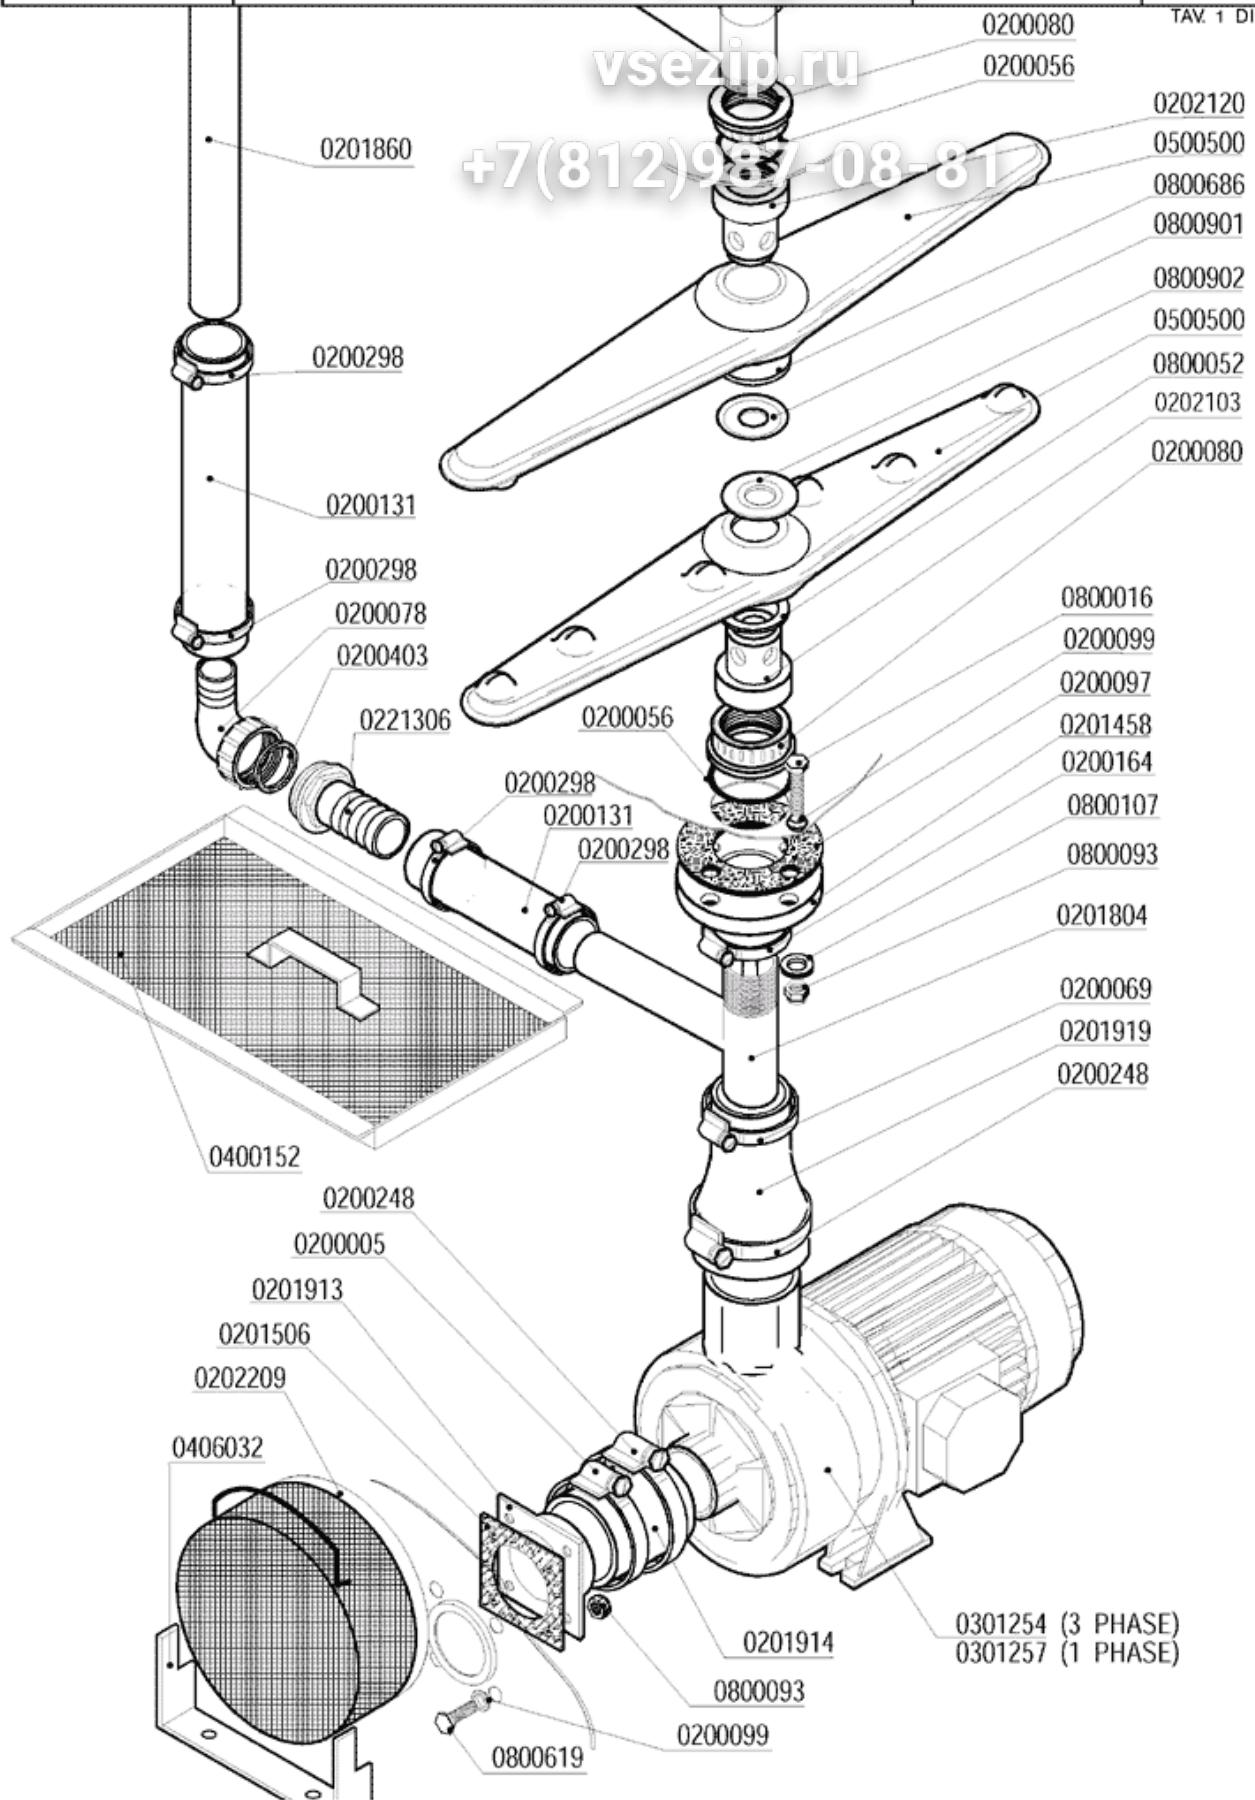

+7(812)987-08-81

- 1 - WASCHROHR
- 2 - TANKROHR
- 3 - NACHSPÜLROHR
- 4 - SURCHAUFEUR
- 5 - SCHALT-TAFEL
- 6 - TÜR
- 7 - KARROSSERIE

сайт: vsezip.ru
+7(812)987-08-81

87(812)987-08-81

CODE	BEZEICHNUNG
0200005	SCHELLE 50-70
0200056	DICHTUNG OR 14 ABLAUFWANNE 1 1/4
0200069	SCHELLE
0200078	ABLAUFBOGEN 1"1/4X32 2121
0200080	MUTTER 1"1/4 2190
0200097	DICHTUNG AUS GUMMI 105X45X3 4L BEZUG 167
0200099	DICHTUNG AUS NYLTITE M8
0200131	RADIORSCHLAUCH 30X100 F 1854-94
0200164	SCHELLE
0200248	SCHELLE 60-80
0200298	SCHELLE
0200403	GLATTE DICHTUNG 38X27X2 3794
0201458	MUFFEFLANSCH 1"1/4 D.110 HERABGESETZT
0201506	DICHTUNG 100X100XSP.3 F.72 3451
0201804	WASCH- UND SPÜLUNGSSAMMLER L25
0201913	AUßERFLANSCH AUS CNS FÜR PUMPENANSAUGUNG
0201914	SAUGSCHLAUCH
0201919	AUSGEWEITETER SCHLAUCH
0202103	HALTERUNG FÜR WASCHARM
0202120	HALTERUNG FÜR WASCHARM D.22 4L NSF
0202209	ABSAUGFILTER MATIC-L
0301254	ELEKTROPUMPE HP 1,5 AUS CNS DWO150 L25
0301257	ELEKTROPUMPE HP 1,5 AUS CNS DWO 150 MONO
0400152	SIEBSCHUBLADE L25 5013-94
0406032	FILTERSHALTERUNG
0500500	WASCHARM 540/6F NSF
0800016	SCHRAUBE AUS CNS
0800052	TEFLONDICHTRING 57X42X2 4471
0800093	SELBSTSPERRENDE VERZINKTE MUTTER M8
0800107	FLACHER RING AUS MESSING
0800619	SCHRAUBE AUS CNS KOPF H.2,2
0800686	SCHEIBE AUS NYLON 50X22,2X2 2782-96
0800901	SCHEIBE AUS CNS FÜR WASCHARM 50X22,2
0800902	SCHEIBE AUS CNS FÜR WASCHARM L25 D.18