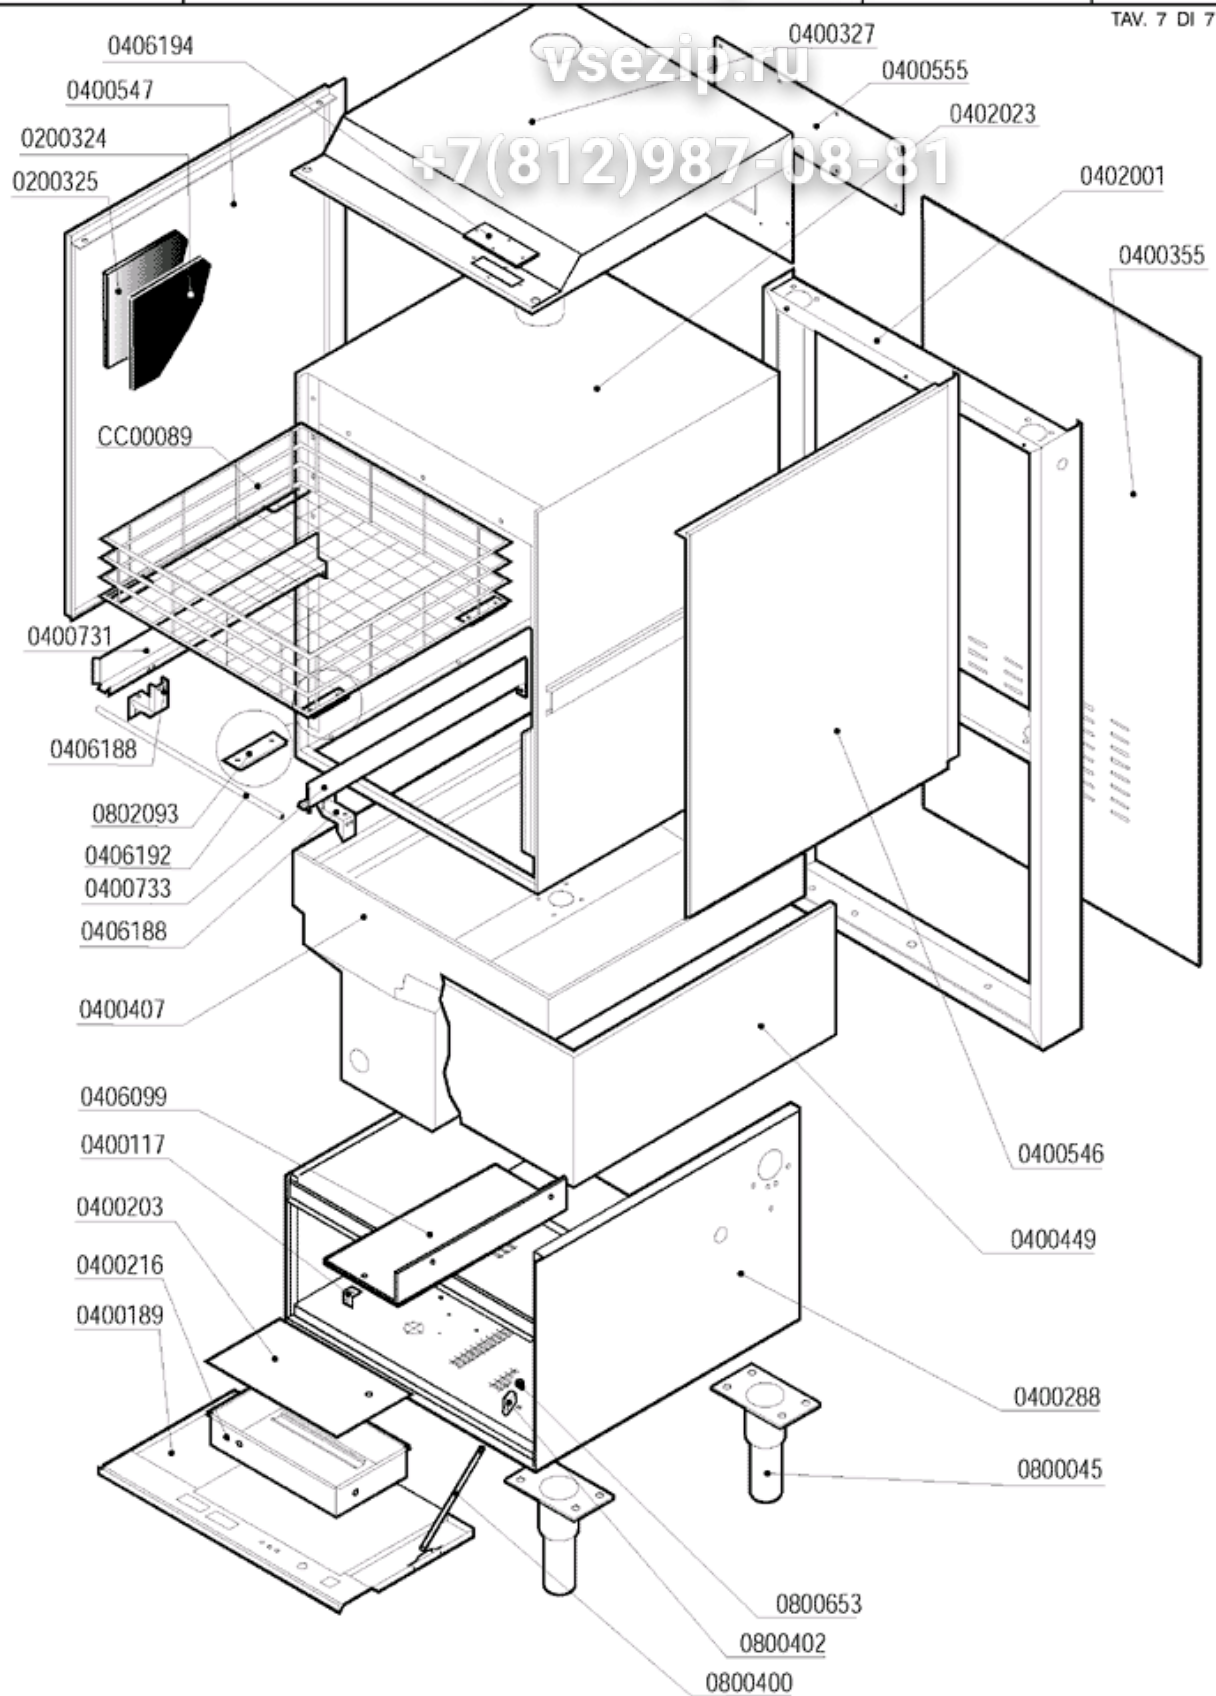

5 A

ED. 05/00
1AV. 5 01 7

CODE	BEZEICHNUNG
0200515	SCLAUCH FÜR DRUCKWÄCHTER 1,2X10,4
0300004	SICHERHEITSTHERMOSTAT 1NC/LS1
0300005	THERMOSTAT 30-90°C 1NONC
0300026	PRESSOSTAT
0300050	SCHÜTZ 25A 4NO 50HZ 2172
0300058	SCHÜTZ 16A 4NO LC1-K0610M7 TEL.
0300138	MAGNETSCHALTER A81 1NO
0300198	THERMISCHES RELAIS
0300206	STUFENSCHALTER 0-1-2-3 16A 1NO1NO1NO
0300284	GRÜNE LED D.6
0300390	*****VON 0300392 ERSETZT*****
0300392	SCHÜTZ 16A 3NO1NC AUX LSO7.01
0300401	GELBE-GRÜNE KLEMME 6MMQ ERDE
0300402	BEIGE KLEMME 6MMQ
0300403	NEUTRALBLAUE KLEMME 6MMQ
0300406	ROTE KLEMME 4MMQ
0300700	KABELSCHELLE PG 13,5
0300701	GEGENMUTTER PG13,5 VDE
0300708	KABELSCHELLE PG29
0300709	GEGENMUTTER PG29
0300803	PROGRAMMSCHALTER 2-3-4 MINUTEN
0300900	STÖRFILTER 411135001
0301000	GRÜNER SCHALTER 16A 2NO 30X30
0301010	ZÜNDSCHALTER 1NO KOPF/KÖRPER
0301501	DRUCKWÄCHTER 110/70 UL
0500006	BUNDSCHELLE SNP2/CLIC 11,5-13,5
0500009	RUNDER THERMOMETER MIT DOPPELSKALA

Зип-Общепит

vsezip.ru

+7(812)987-08-81

CODE	BEZEICHNUNG
0200324	WÄRMESCHUTZTAFEL
0200325	SCHALLSCHLUCKTAFEL
0200612	DÜBEL FÜR OBERTÜRZUG LP6-31 2651
0200613	DÜBEL FÜR UNTERTÜRZUG LP6-31 2651
0200616	ZAPFEN FÜR TÜRSPANNEISEN LP6 2650
0300138	MAGNETSCHALTER A81 1NO
0406021	WINKEL FÜR MIKRO-TÜR 3177
0406081	UNTERE TÜRPRATZE
0406186	TROPFSCHALE P550 5129
0800062	SCHRAUBE
0800063	MÜTTER AUS CNS M6
0800064	GLATTE SCHEIBE AUS CNS
0800066	GROWER SCHEIBE AUS CNS
0800120	MÜTTER M8 AUS CNS
0800410	TÜRZUGSTANGE LP6/LP31 2652
0800496	LAUFSCHIENE DER OBERTÜRE LP6-31 2653