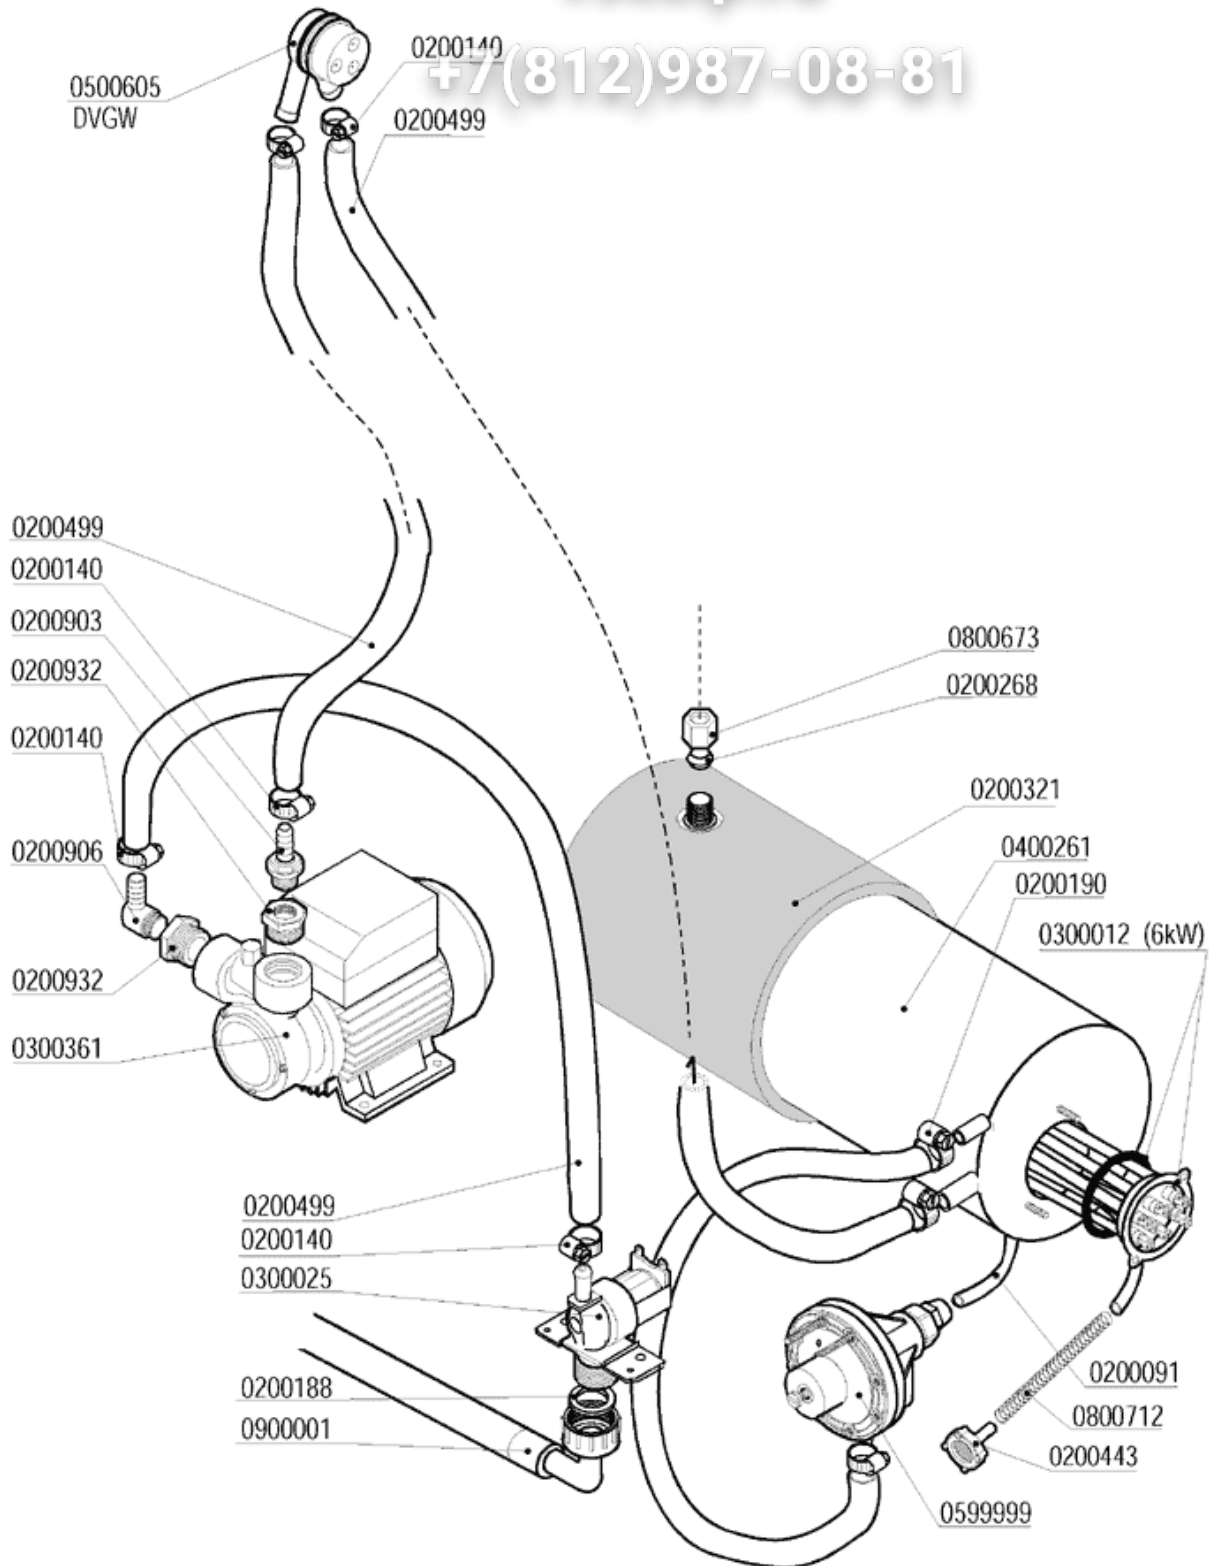

vsezip.ru

+7(812)987-08-81