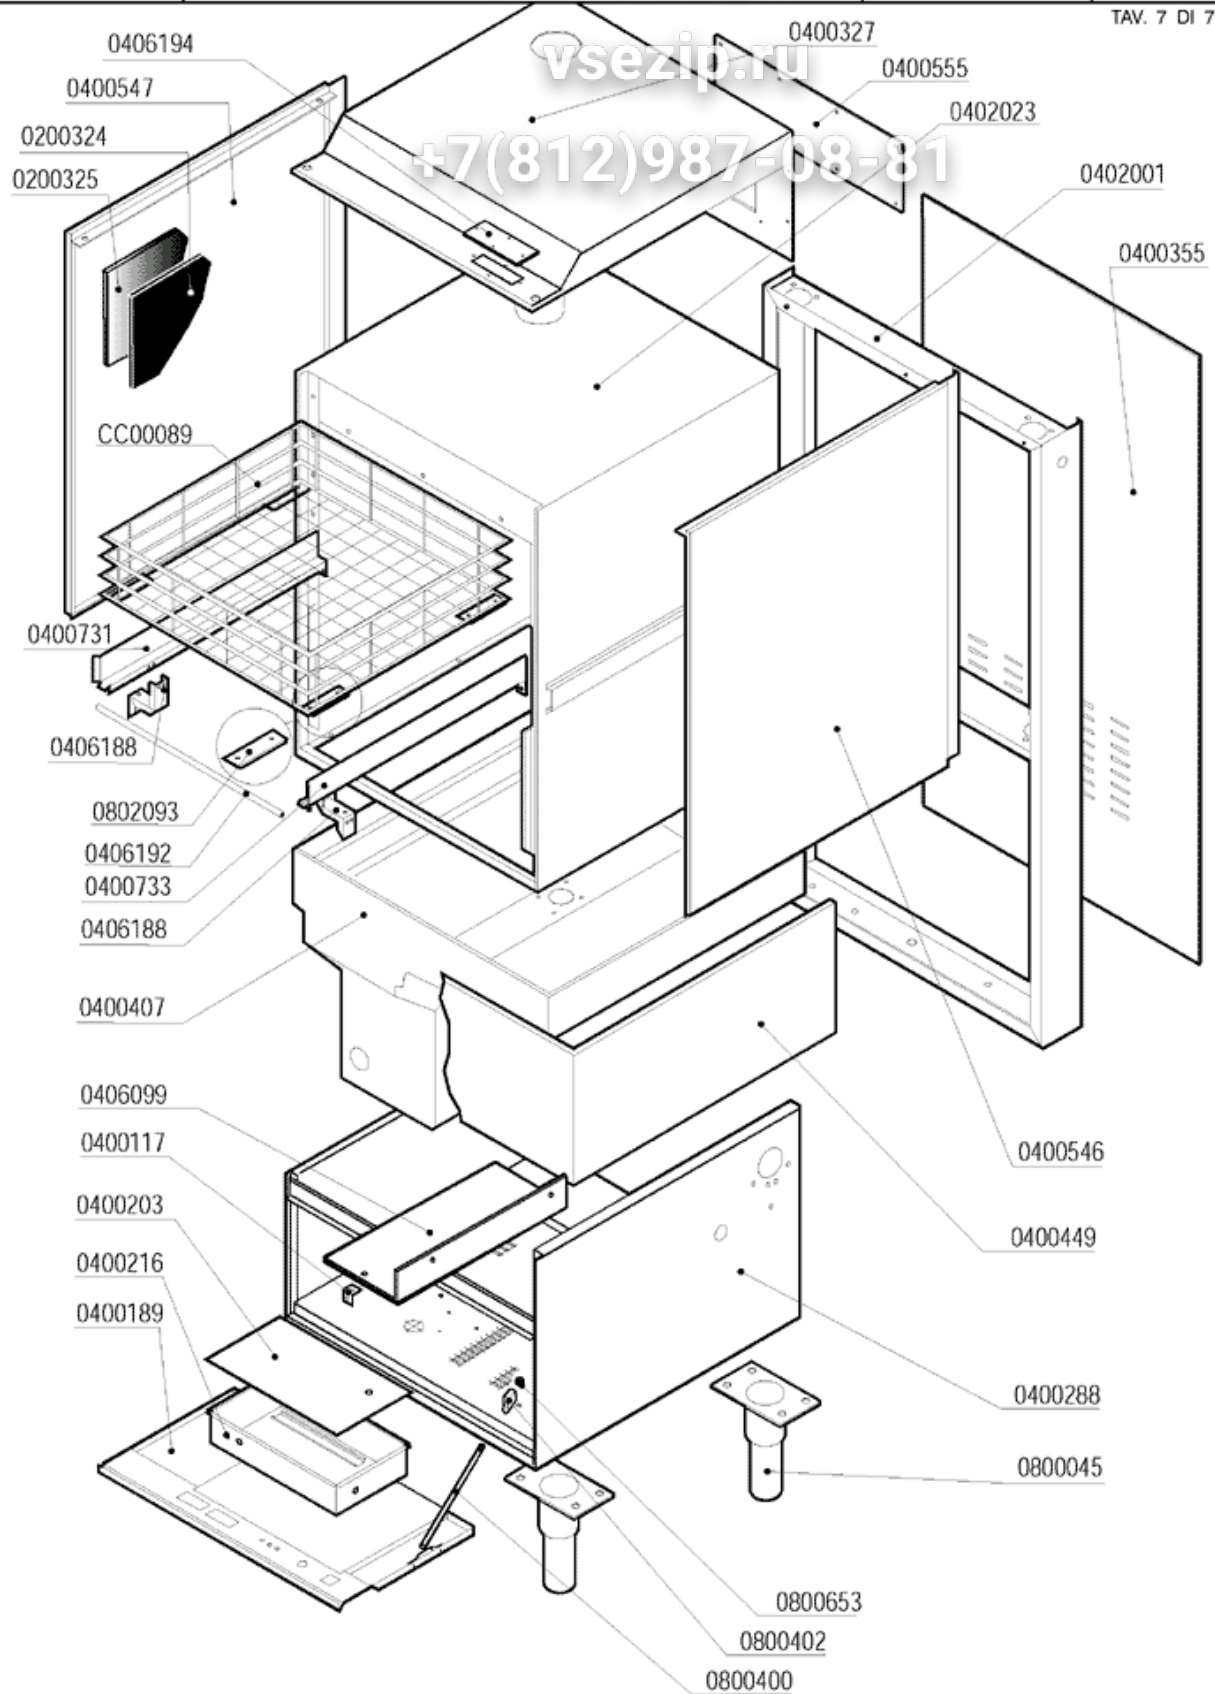

5 A

ED. 05/00
1AV. 5 01 7

CODE	BEZEICHNUNG
0200515	SCLAUCH FÜR DRUCKWÄCHTER 1,2X10,4
0300004	SICHERHEITSTHERMOSTAT 1NC/LS1
0300005	THERMOSTAT 30-90°C 1NONC
0300026	PRESSOSTAT
0300050	SCHÜTZ 25A 4NO 50HZ 2172
0300058	SCHÜTZ 16A 4NO LC1-K0610M7 TEL.
0300138	MAGNETSCHALTER A81 1NO
0300198	THERMISCHES RELAIS
0300206	STUFENSCHALTER 0-1-2-3 16A 1NO1NO1NO
0300284	GRÜNE LED D.6
0300390	*****VON 0300392 ERSETZT*****
0300392	SCHÜTZ 16A 3NO1NC AUX LSO7.01
0300401	GELBE-GRÜNE KLEMME 6MMQ ERDE
0300402	BEIGE KLEMME 6MMQ
0300403	NEUTRALBLAUE KLEMME 6MMQ
0300406	ROTE KLEMME 4MMQ
0300700	KABELSCHELLE PG 13,5
0300701	GEGENMUTTER PG13,5 VDE
0300708	KABELSCHELLE PG29
0300709	GEGENMUTTER PG29
0300803	PROGRAMMSCHALTER 2-3-4 MINUTEN
0300900	STÖRFILTER 411135001
0301000	GRÜNER SCHALTER 16A 2NO 30X30
0301010	ZÜNDSCHALTER 1NO KOPF/KÖRPER
0301501	DRUCKWÄCHTER 110/70 UL
0500006	BUNDSCHELLE SNP2/CLIC 11,5-13,5
0500009	RUNDER THERMOMETER MIT DOPPELSKALA

Зип-Общепит

vsezip.ru

+7(812)987-08-81

CODE	BEZEICHNUNG
0200324	WÄRMESCHUTZTAFEL
0200325	SCHALLSCHLUCKTAFEL
0200612	DÜBEL FÜR OBERTÜRZUG LP6-31 2651
0200613	DÜBEL FÜR UNTERTÜRZUG LP6-31 2651
0200616	ZAPFEN FÜR TÜRSPANNEISEN LP6 2650
0300138	MAGNETSCHALTER A81 1NO
0406021	WINKEL FÜR MIKRO-TÜR 3177
0406081	UNTERE TÜRPRATZE
0406186	TROPFSCHALE P550 5129
0800062	SCHRAUBE
0800063	MÜTTER AUS CNS M6
0800064	GLATTE SCHEIBE AUS CNS
0800066	GROWER SCHEIBE AUS CNS
0800120	MÜTTER M8 AUS CNS
0800410	TÜRZUGSTANGE LP6/LP31 2652
0800496	LAUFSCHIENE DER OBERTÜRE LP6-31 2653