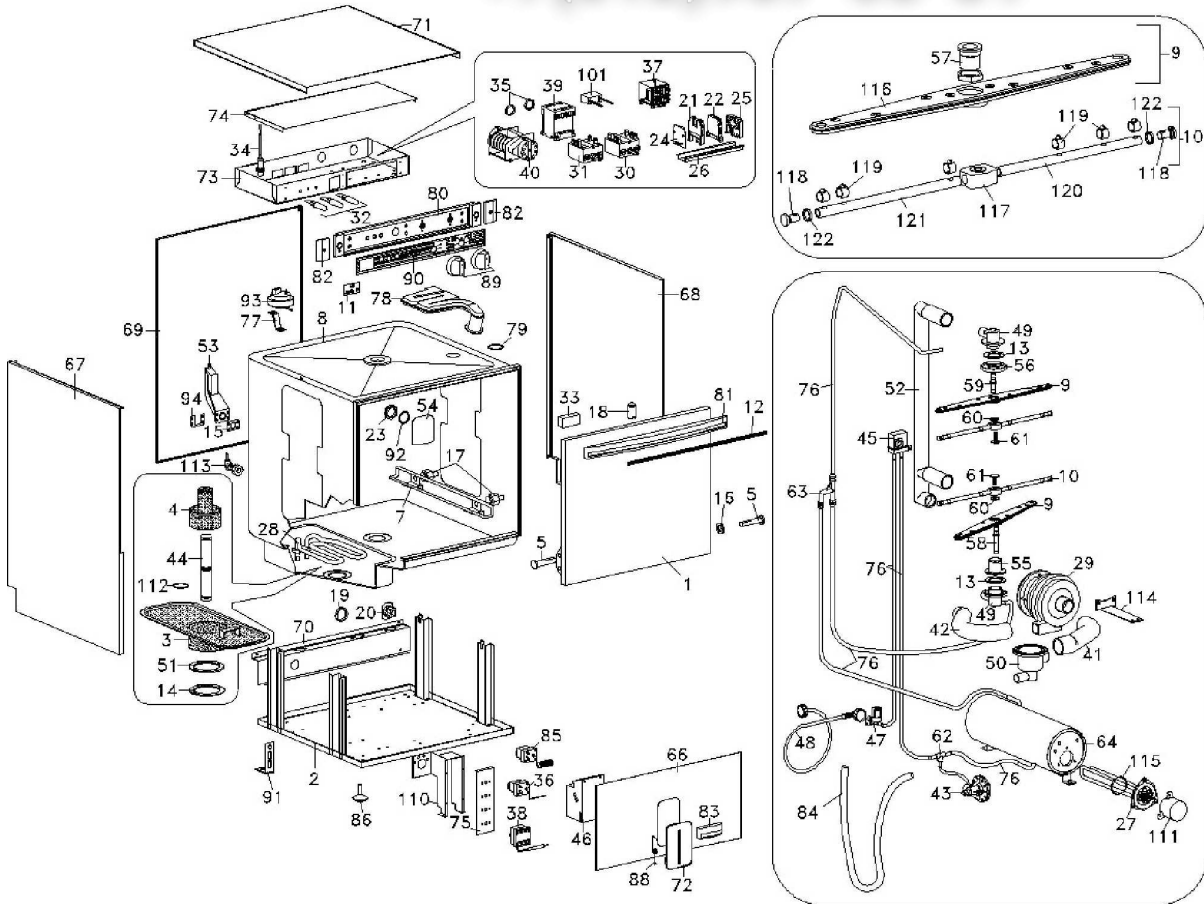

Зип Общепит

vsezip.ru

+7(812)987-08-81

Pos	Code	Description	Info
001	30G3190	DOOR ASS. Y	01/10/1997-
002	30M3270	BOTTOM PLATE	01/10/1997-
003	30Q0280	FILTER	01/10/1997-
004	30Q1510	FILTER Ø98 H=117	18/11/1999-
005	30T3150	HINGE RH-LH	01/10/1997-
007	30T1370	GUIDE	01/10/1997-
008	30W0870	TANK	01/10/1997-
009	36G8540	WASH BLADES 495X58X16	12/06/1999-
010	30Z1491	COMPL. RINSE ARM	01/10/1997-
011	37M7111	NAME PLATE	01/10/1997-
012	37M7200	DOOR TRIM	01/10/1997-
013	3150230	GASKET	01/10/1997-
014	3150290	SUMP GASKET	01/10/1997-
015	3151770	GASKET	01/10/1997-
016	3152010	GASKET	01/10/1997-
017	3190360	PIN	01/10/1997-
018	31W0061	SPRING	16/04/1998-
019	32X0130	GROMMET Ø29-Ø37	01/10/1997-
020	32D0440	CABLE CLAMP	01/10/1997-
021	32D0840	LIVE TERMINAL	01/10/1997-
022	32D0860	GROUND TERMINAL	01/10/1997-
023	32D1140	LOCK NUT	01/10/1997-
024	32D0850	TERMINAL	01/11/1997-
025	32D1220	TERMINAL CLAMPING	01/10/1997-
026	32D1230	BOARD "OMEGA" BRACKET	01/10/1997-
027	32G0400	HEATING EL.	18/11/1999-
028	3240720	HEATING ELEMENT	01/10/1997-
029	32M4760	MOTOR PUMP	18/11/1999-
030	32W0970	SWITCH	01/10/1997-
031	32W0980	SWITCH	01/10/1997-
032	32W1670	SIGNAL LAMP	01/10/1997-
033	32W0870	MAGNET	01/10/1997-
034	32W3240	MICROSWITCH	01/10/1997-
035	32X0120	GROMMET Ø 21	01/10/1997-
036	32V0200	THERMOSTAT 30° - 90°	01/10/1997-
037	32Z2000	RELAY	01/10/1997-
038	32Z2011	SAFETY THERMOSTAT	01/10/1997-
039	32Z4801	RELAY	01/10/1997-
040	32Z8100	PROGRAMMER	05/10/1997-
041	3300230	DISCHARGE ASPIRATION	01/10/1997-
042	3300240	DISCHARGE	01/10/1997-
043	33D0061	DISPENSER	01/10/1997-
044	33D0140	OVERFLOW	15/01/2014-
045	33D2230	CHECK VALVE	18/11/1999-
046	33D0660	RINSE AID TANK	01/10/1997-
047	33D1371	INLET WATER SOLENOID	01/10/1997-
048	33M0350	VALVE PIPE	01/10/1997-
049	33M0130	WASHING/RINSE HUB	01/10/1997-
050	33M0170	SUMP	01/10/1997-
051	33M0180	FLANGE	01/10/1997-
052	33M0490	PIPE	01/10/1997-