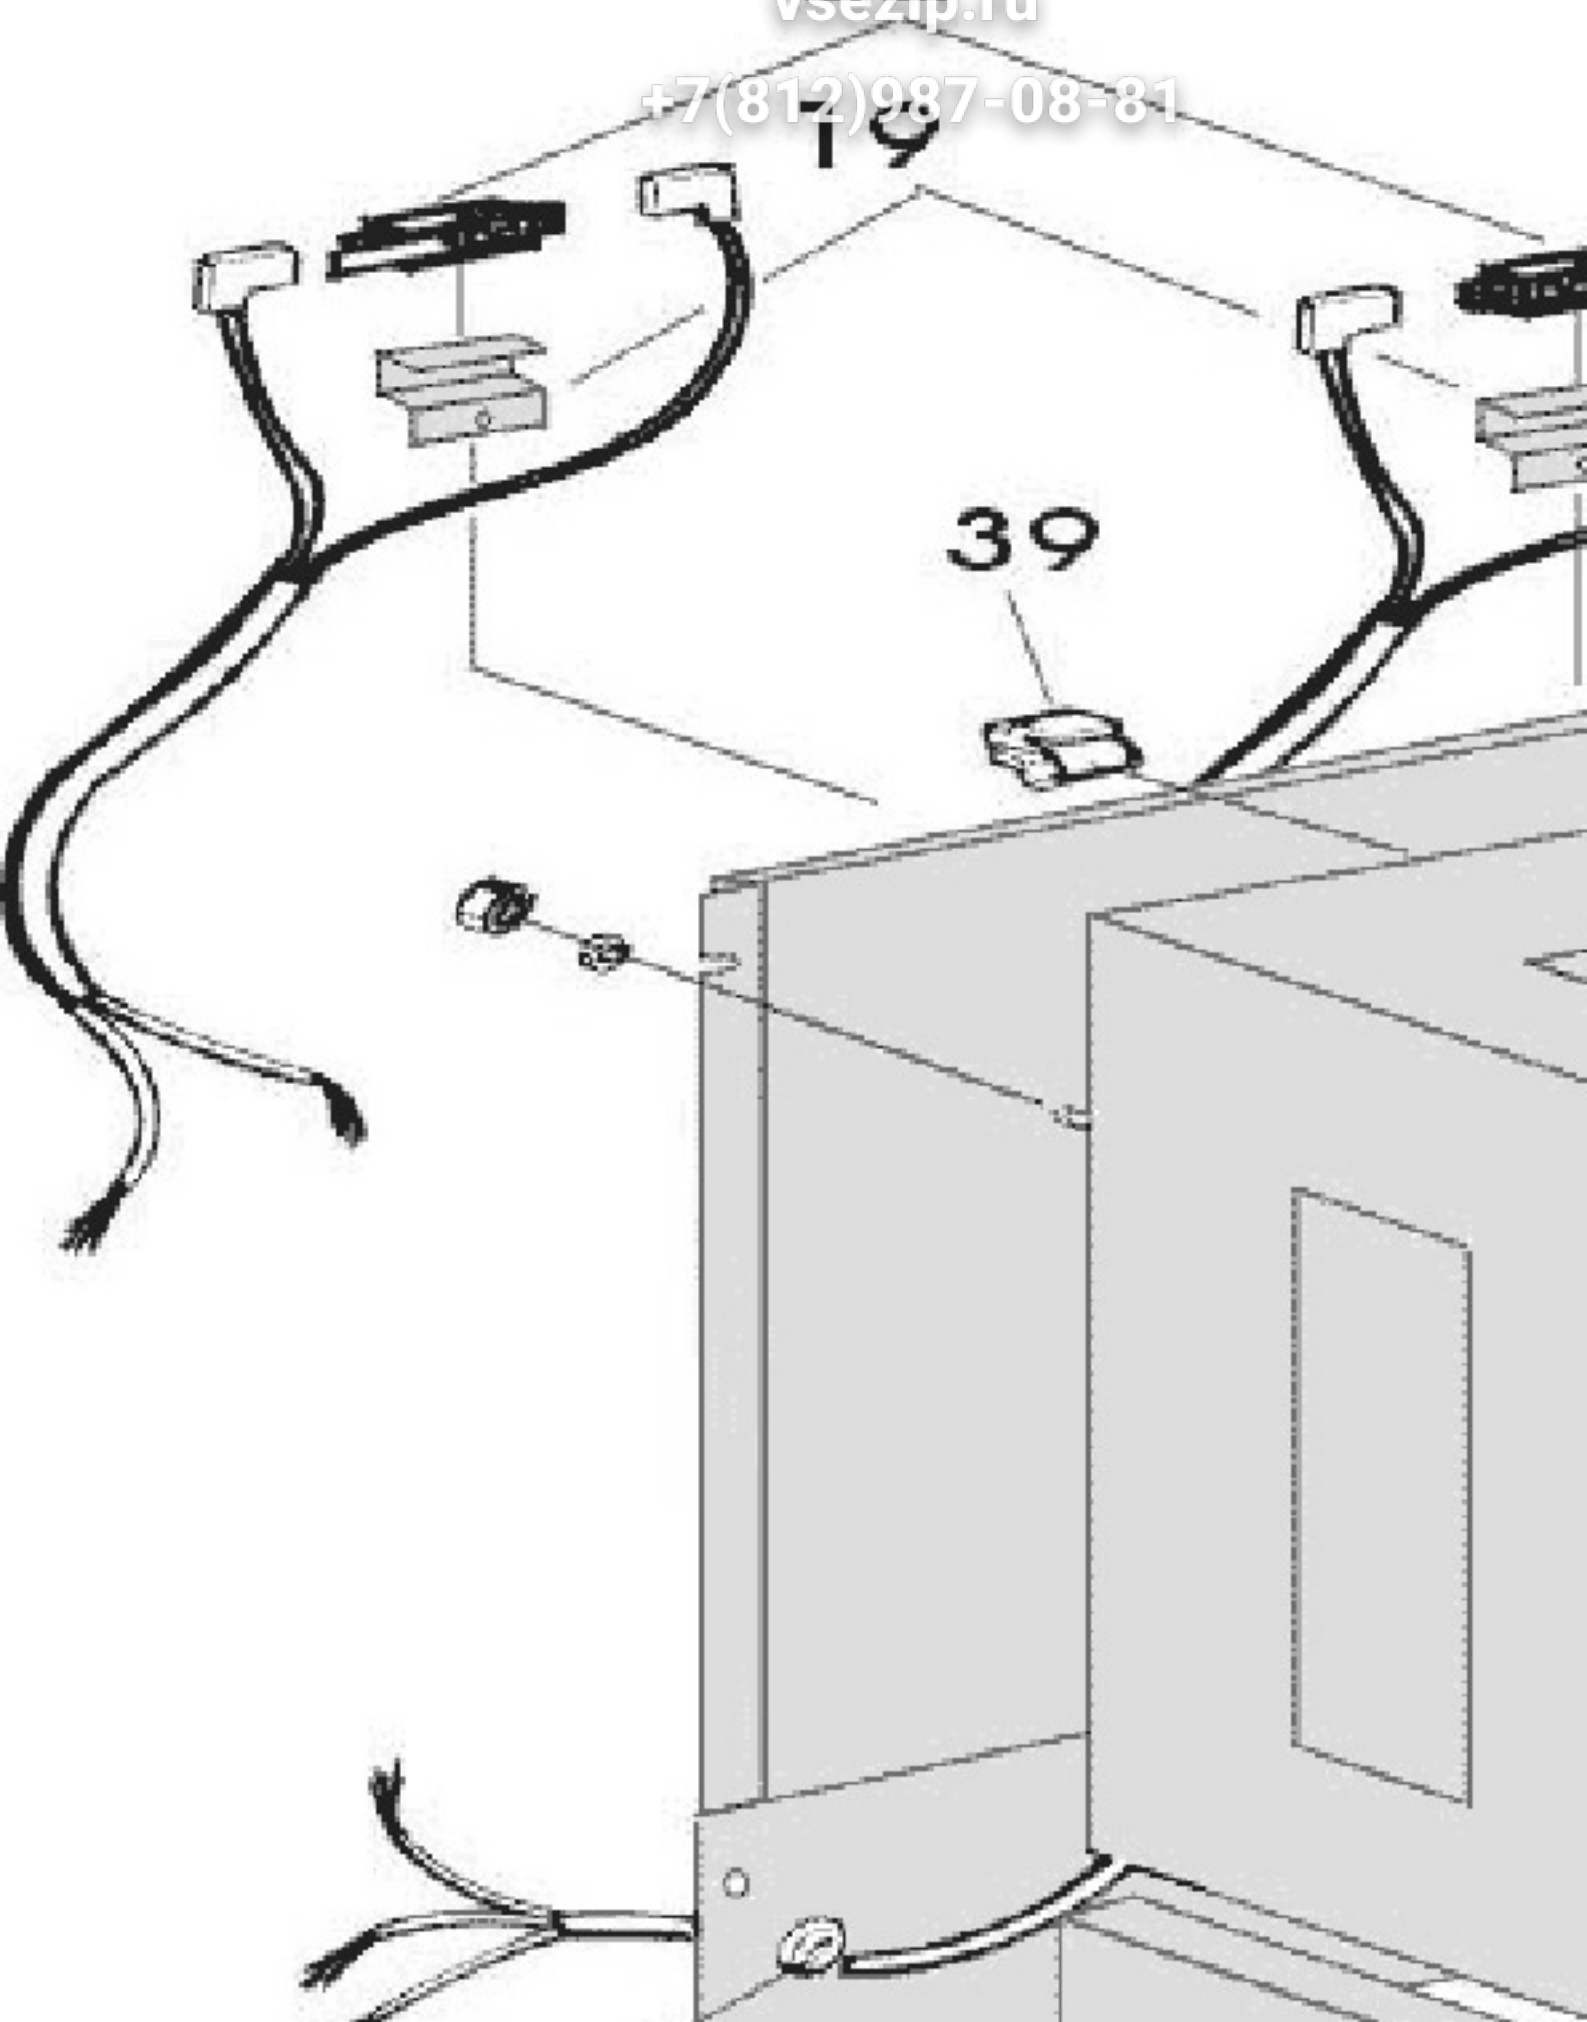

Зип Общепит

22
vsezip.ru

+7(812)987-08-81