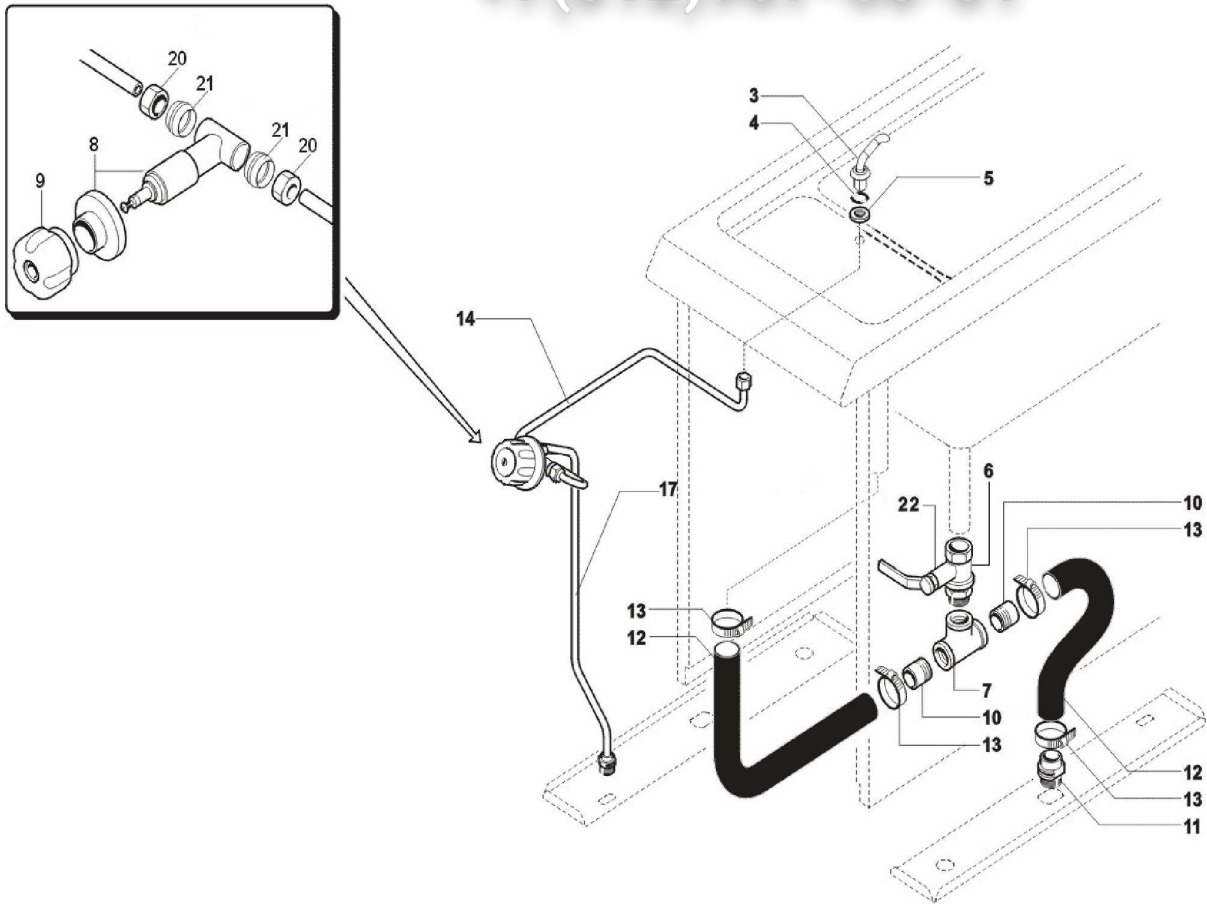

Зип Общепит

vsezip.ru

+7(812)987-08-81

Page	Pos	Code	Description	Info
002	001	30A4900	RH PANEL	11/03/2002-
002	002	30A4890	LH PANEL	11/03/2002-
002	003	35A1582	REAR PANEL 400	03/04/2012-
002	004	35R1451	OMEGA FRAME	04/07/2000-
002	005	36C2970	STAINLESS STEEL FOOT	01/02/1999-
002	006	35M9431	FALSE BOTTOM ASS. Y	17/06/2014-
002	007	30M5192	TOP WELL ASS. Y 0A1CP1E	04/06/2002-
002	008	35C7761	CONTROL BOARD	01/06/2002-
002	009	3152240	THERMOSTAT PROTECT.	01/02/1999-
002	010	32W3260	SWITCH	01/02/1999-
002	011	32Q4060	CABLE GROUP	01/02/1999-
002	012	35C7751	PANEL HORIZONTAL	24/05/2004-
002	013	36A4640	BOTTOM NET 500X295X109	14/11/2000-
002	014	3014261	SAFETY THERMOSTAT	04/05/2009-
002	015	37Q3270	SWITCH COVER	01/02/1999-
002	016	6300652	GREEN LIGHT 400V ASS.Y	23/05/2007-
002	017	6300653	RED LAMP 400V ASS.Y	23/05/2007-
002	018	32G2310	HEATING EL.	01/02/1999-
002	019	32D1800	TERMINAL BOARD	24/05/2004-
002	020	35X3870	CABLE INLET PIPE	01/02/1999-
002	021	32D1250	PIPE JOINT 3/4"	01/02/1999-
002	022	32D1260	BUSHING	01/02/1999-
002	023	36Q1100	LOCK NUT 3/4"	01/02/1999-
002	024	17RNL01	CABLE TERMINAL	01/02/1999-
002	025	3170290	KNOB SPRING	01/02/1999-
002	026	36D6860	FOOT	01/02/1999-
002	028	36G5240	SPRING	01/02/1999-
002	029	36M3210	RH UPPER HINGE	01/02/1999-
002	030	35G8670	RH COUNTER DOOR	29/04/1999-
002	031	36M3400	HANDLE	01/02/1999-
002	032	35G8650	DOOR	29/04/1999-
002	033	36M3220	RH LOWER HINGE ASS. Y	01/02/1999-
002	035	6300485	EL. CONTROL ASS.Y	01/02/1999-
002	036	3003820	COCK SUPPORT	24/04/2003-
002	037	35R1480	CROSS MEMBER	01/02/1999-
002	038	3150430	"O" RING Ø 56.52	01/02/1999-
002	039	3188680	METALLIC HOSE (M.U.=MT)	13/12/2010-
002	200	M000260	M.WATER-DRAIN	01/02/1999-
003	001	35Q7830	FILTER	02/01/1999-
003	002	35S5900	FILTER SUPPORT	02/01/1999-
003	003	3003441	WATER SPOUT	02/04/2013-
003	004	37Q1210	"O" RING Ø 18.77"	01/02/1999-
003	005	36Q1110	LOCK NUT 3/8"	01/02/1999-
003	006	33D1980	COCK MF 1"	01/02/1999-
003	008	6300729	COCK ASSEMBLY	28/01/2009-
003	009	3162200	RED RING KNOB	28/01/2009-
003	010	35X3830	DRAIN PIPE	01/02/1999-
003	011	33Q3510	NIPPLE M 1"G	01/02/1999-
003	012	33M0800	PIPE	01/02/1999-
003	013	3140300	HOSE CLAMP	01/02/1999-
003	014	3003600	PIPE	24/04/2003-