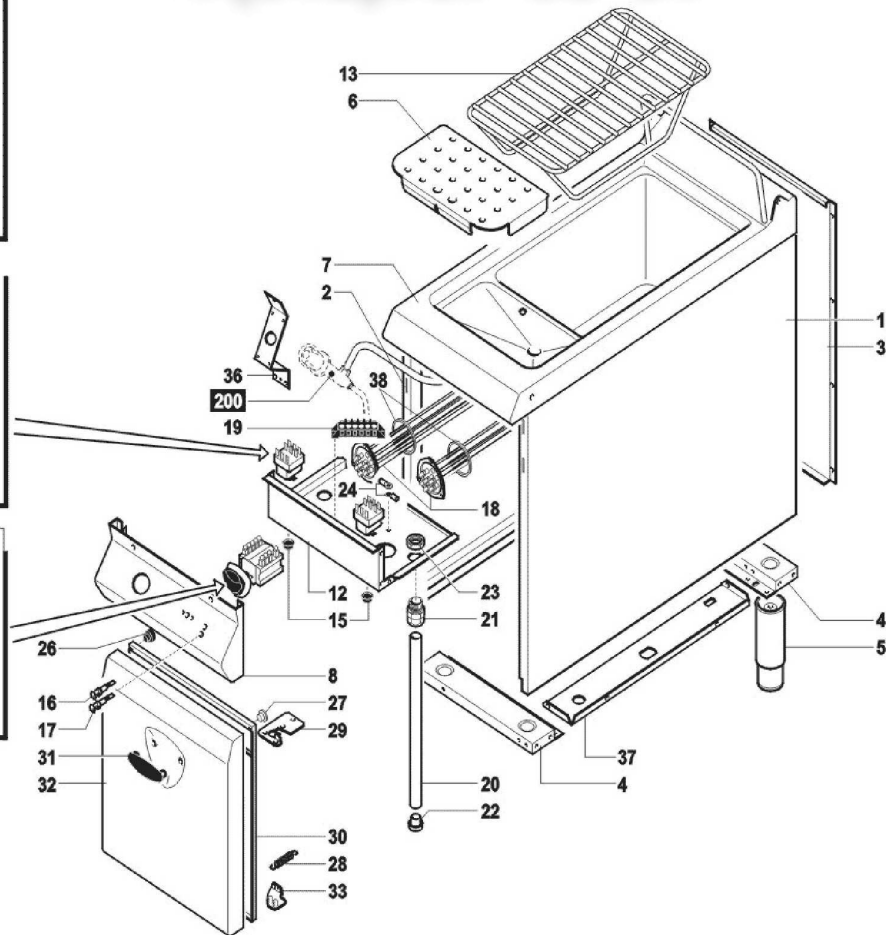

Зип Общепит

vsezip.ru

+7(812)987-08-81

Page	Pos	Code	Description	Info
002	001	30A4900	RH PANEL	11/03/2002-
002	002	30A4890	LH PANEL	11/03/2002-
002	003	35A1582	REAR PANEL 400	03/04/2012-
002	004	35R1451	OMEGA FRAME	04/07/2000-
002	005	36C2970	STAINLESS STEEL FOOT	01/02/1999-
002	006	35M9431	FALSE BOTTOM ASS. Y	17/06/2014-
002	007	30M5192	TOP WELL ASS. Y 0A1CP1E	04/06/2002-
002	008	35C7761	CONTROL BOARD	01/06/2002-
002	009	3152240	THERMOSTAT PROTECT.	01/02/1999-
002	010	32W3260	SWITCH	01/02/1999-
002	011	32Q4060	CABLE GROUP	01/02/1999-
002	012	35C7751	PANEL HORIZONTAL	24/05/2004-
002	013	36A4640	BOTTOM NET 500X295X109	14/11/2000-
002	014	3014261	SAFETY THERMOSTAT	04/05/2009-
002	015	37Q3270	SWITCH COVER	01/02/1999-
002	016	6300652	GREEN LIGHT 400V ASS.Y	23/05/2007-
002	017	6300653	RED LAMP 400V ASS.Y	23/05/2007-
002	018	32G2310	HEATING EL.	01/02/1999-
002	019	32D1800	TERMINAL BOARD	24/05/2004-
002	020	35X3870	CABLE INLET PIPE	01/02/1999-
002	021	32D1250	PIPE JOINT 3/4"	01/02/1999-
002	022	32D1260	BUSHING	01/02/1999-
002	023	36Q1100	LOCK NUT 3/4"	01/02/1999-
002	024	17RNL01	CABLE TERMINAL	01/02/1999-
002	025	3170290	KNOB SPRING	01/02/1999-
002	026	36D6860	FOOT	01/02/1999-
002	028	36G5240	SPRING	01/02/1999-
002	029	36M3210	RH UPPER HINGE	01/02/1999-
002	030	35G8670	RH COUNTER DOOR	29/04/1999-
002	031	36M3400	HANDLE	01/02/1999-
002	032	35G8650	DOOR	29/04/1999-
002	033	36M3220	RH LOWER HINGE ASS. Y	01/02/1999-
002	035	6300485	EL. CONTROL ASS.Y	01/02/1999-
002	036	3003820	COCK SUPPORT	24/04/2003-
002	037	35R1480	CROSS MEMBER	01/02/1999-
002	038	3150430	"O" RING Ø 56.52	01/02/1999-
002	039	3188680	METALLIC HOSE (M.U.=MT)	13/12/2010-
002	200	M000260	M.WATER-DRAIN	01/02/1999-
003	001	35Q7830	FILTER	02/01/1999-
003	002	35S5900	FILTER SUPPORT	02/01/1999-
003	003	3003441	WATER SPOUT	02/04/2013-
003	004	37Q1210	"O" RING Ø 18.77"	01/02/1999-
003	005	36Q1110	LOCK NUT 3/8"	01/02/1999-
003	006	33D1980	COCK MF 1"	01/02/1999-
003	008	6300729	COCK ASSEMBLY	28/01/2009-
003	009	3162200	RED RING KNOB	28/01/2009-
003	010	35X3830	DRAIN PIPE	01/02/1999-
003	011	33Q3510	NIPPLE M 1"G	01/02/1999-
003	012	33M0800	PIPE	01/02/1999-
003	013	3140300	HOSE CLAMP	01/02/1999-
003	014	3003600	PIPE	24/04/2003-