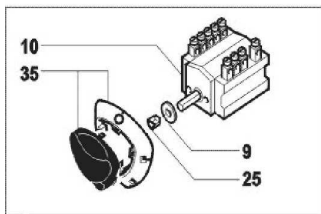

Зип Общепит

vsezip.ru

+7(812)987-08-81

Page	Pos	Code	Description	Info
002	001	30A4900	RH PANEL	11/03/2002-
002	002	30A4890	LH PANEL	11/03/2002-
002	003	35A1582	REAR PANEL 400	03/04/2012-
002	004	35R1451	OMEGA FRAME	04/07/2000-
002	005	36C2970	STAINLESS STEEL FOOT	01/02/1999-
002	006	35M9431	FALSE BOTTOM ASS. Y	17/06/2014-
002	007	30M5192	TOP WELL ASS. Y 0A1CP1E	04/06/2002-
002	008	35C7761	CONTROL BOARD	01/06/2002-
002	009	3152240	THERMOSTAT PROTECT.	01/02/1999-
002	010	32W3260	SWITCH	01/02/1999-
002	011	32Q4060	CABLE GROUP	01/02/1999-
002	012	35C7751	PANEL HORIZONTAL	24/05/2004-
002	013	36A4640	BOTTOM NET 500X295X109	14/11/2000-
002	014	3014261	SAFETY THERMOSTAT	04/05/2009-
002	015	37Q3270	SWITCH COVER	01/02/1999-
002	016	6300652	GREEN LIGHT 400V ASS.Y	23/05/2007-
002	017	6300653	RED LAMP 400V ASS.Y	23/05/2007-
002	018	32G2310	HEATING EL.	01/02/1999-
002	019	32D1800	TERMINAL BOARD	24/05/2004-
002	020	35X3870	CABLE INLET PIPE	01/02/1999-
002	021	32D1250	PIPE JOINT 3/4"	01/02/1999-
002	022	32D1260	BUSHING	01/02/1999-
002	023	36Q1100	LOCK NUT 3/4"	01/02/1999-
002	024	17RNL01	CABLE TERMINAL	01/02/1999-
002	025	3170290	KNOB SPRING	01/02/1999-
002	026	36D6860	FOOT	01/02/1999-
002	028	36G5240	SPRING	01/02/1999-
002	029	36M3210	RH UPPER HINGE	01/02/1999-
002	030	35G8670	RH COUNTER DOOR	29/04/1999-
002	031	36M3400	HANDLE	01/02/1999-
002	032	35G8650	DOOR	29/04/1999-
002	033	36M3220	RH LOWER HINGE ASS. Y	01/02/1999-
002	035	6300485	EL. CONTROL ASS.Y	01/02/1999-
002	036	3003820	COCK SUPPORT	24/04/2003-
002	037	35R1480	CROSS MEMBER	01/02/1999-
002	038	3150430	"O" RING Ø 56.52	01/02/1999-
002	039	3188680	METALLIC HOSE (M.U.=MT)	13/12/2010-
002	200	M000260	M.WATER-DRAIN	01/02/1999-
003	001	35Q7830	FILTER	02/01/1999-
003	002	35S5900	FILTER SUPPORT	02/01/1999-
003	003	3003441	WATER SPOUT	02/04/2013-
003	004	37Q1210	"O" RING Ø 18.77"	01/02/1999-
003	005	36Q1110	LOCK NUT 3/8"	01/02/1999-
003	006	33D1980	COCK MF 1"	01/02/1999-
003	008	6300729	COCK ASSEMBLY	28/01/2009-
003	009	3162200	RED RING KNOB	28/01/2009-
003	010	35X3830	DRAIN PIPE	01/02/1999-
003	011	33Q3510	NIPPLE M 1"G	01/02/1999-
003	012	33M0800	PIPE	01/02/1999-
003	013	3140300	HOSE CLAMP	01/02/1999-
003	014	3003600	PIPE	24/04/2003-