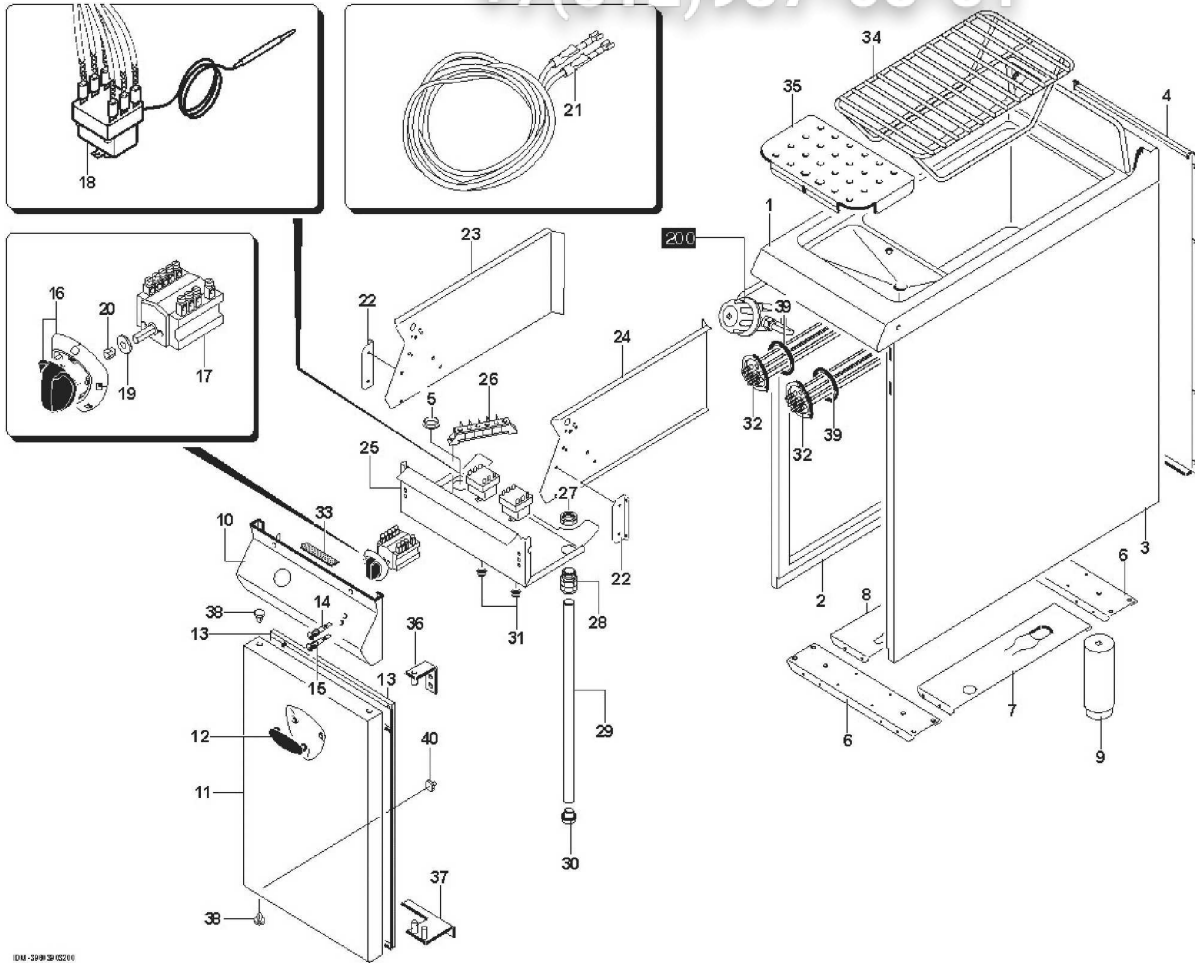

Зип Общепит

vsezip.ru

+7(812)987-08-81

Page	Pos	Code	Description	Info
002	001	30M8664	ELT. TOP C/WELL ASS. Y	21/06/2010-
002	002	35H3091	LH PANEL	07/10/2003-
002	003	35H3101	RH PANEL	07/10/2003-
002	004	35E3100	REAR PANEL 350	01/06/2002-
002	005	32X0120	GROMMET Ø 21	01/06/2002-
002	006	35U8032	SECTION 342X75X18	07/10/2005-
002	007	35Y3581	SECTION	01/09/2009-
002	008	35Y3591	SECTION	11/06/2004-
002	009	36C5360	4 FOOTS ASS.Y	01/06/2002-
002	010	30A5170	UPPER CONTROL BOARD	01/06/2002-
002	011	35G9251	DOOR GAMMA	06/05/2014-
002	012	36M3400	HANDLE	01/06/2002-
002	013	35G9240	COUNTER DOOR	01/06/2002-
002	014	6300652	GREEN LIGHT 400V	23/05/2007-
002	015	6300653	RED LAMP 400V ASS.Y	23/05/2007-
002	016	6300485	EL. CONTROL ASS.Y	01/06/2002-
002	017	32W3260	SWITCH	01/06/2002-
002	018	3014261	SAFETY THERMOSTAT	04/05/2009-
002	019	3152240	THERMOSTAT PROTECT.	01/06/2002-
002	020	3170290	KNOB SPRING	01/06/2002-
002	021	32Q5860	EL. CABLES	01/06/2002-
002	022	35P4600	"SUPPORT ""L"""	01/06/2002-
002	023	35E6161	PARA-SPRINKLES BOARD LH	11/06/2004-
002	024	35E5011	PARA-SPRINKLES BOARD RH	11/06/2004-
002	025	35E4030	PANEL HORIZONTAL	01/06/2002-
002	026	32D1800	TERMINAL BOARD	01/06/2002-
002	027	36Q1100	LOCK NUT 3/4"	01/06/2002-
002	028	32D1250	PIPE JOINT 3/4"	01/06/2002-
002	029	35X3870	CABLE INLET PIPE	01/06/2002-
002	030	32D1260	BUSHING	01/06/2002-
002	031	37Q3270	SWITCH COVER	01/06/2002-
002	032	32G3270	HEATING EL.	01/06/2002-
002	033	137AA04	GASKET	01/06/2002-
002	034	36A5260	BOTTOM NET	01/06/2002-
002	035	35N4970	OVERFLOW TOP	01/06/2002-
002	036	36M7241	UPPER HINGE ASS.Y	01/06/2002-
002	037	36M7290	RH LOWER HINGE ASS. Y	01/06/2002-
002	038	36Q2000	CAP Ø 6,5	01/06/2002-
002	039	3150430	"O" RING Ø 56.52	01/06/2002-
002	040	3600090	MAGNET PLATE	01/06/2002-
002	200	M010030	M.WATER-DRAIN	01/06/2002-
003	001	3162200	RED RING KNOB	28/01/2009-
003	002	3162191	COCK 3/8"	18/12/2009-
003	003	3003441	WATER SPOUT	02/04/2013-
003	004	37Q1210	"O" RING Ø 18.77"	01/06/2002-
003	005	36Q1110	LOCK NUT 3/8"	01/06/2002-
003	006	33D1980	COCK MF 1"	01/06/2002-
003	007	33Q2030	""""T"" JOINT"	01/06/2002-
003	009	35X5920	WATER PIPE	01/06/2002-
003	010	35X3830	DRAIN PIPE	01/06/2002-
003	011	33Q3510	NIPPLE M 1"G	01/06/2002-