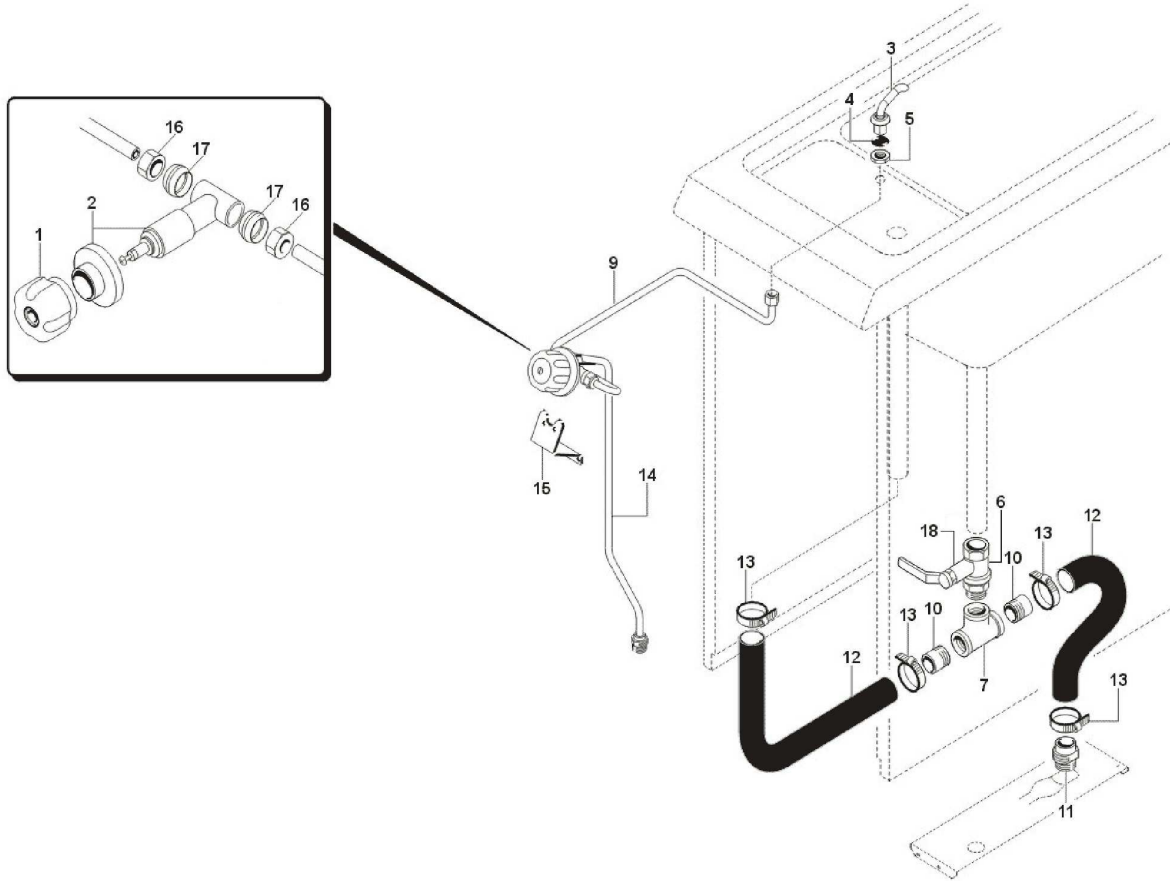

Зип Общепит

vsezip.ru

+7(812)987-08-81

Page	Pos	Code	Description	Info
002	001	30M8664	ELT. TOP C/WELL ASS. Y	21/06/2010-
002	002	35H3091	LH PANEL	07/10/2003-
002	003	35H3101	RH PANEL	07/10/2003-
002	004	35E3100	REAR PANEL 350	01/06/2002-
002	005	32X0120	GROMMET Ø 21	01/06/2002-
002	006	35U8032	SECTION 342X75X18	07/10/2005-
002	007	35Y3581	SECTION	01/09/2009-
002	008	35Y3591	SECTION	11/06/2004-
002	009	36C5360	4 FOOTS ASS.Y	01/06/2002-
002	010	30A5170	UPPER CONTROL BOARD	01/06/2002-
002	011	35G9251	DOOR GAMMA	06/05/2014-
002	012	36M3400	HANDLE	01/06/2002-
002	013	35G9240	COUNTER DOOR	01/06/2002-
002	014	6300652	GREEN LIGHT 400V	23/05/2007-
002	015	6300653	RED LAMP 400V ASS.Y	23/05/2007-
002	016	6300485	EL. CONTROL ASS.Y	01/06/2002-
002	017	32W3260	SWITCH	01/06/2002-
002	018	3014261	SAFETY THERMOSTAT	04/05/2009-
002	019	3152240	THERMOSTAT PROTECT.	01/06/2002-
002	020	3170290	KNOB SPRING	01/06/2002-
002	021	32Q5860	EL. CABLES	01/06/2002-
002	022	35P4600	"SUPPORT ""L"""	01/06/2002-
002	023	35E6161	PARA-SPRINKLES BOARD LH	11/06/2004-
002	024	35E5011	PARA-SPRINKLES BOARD RH	11/06/2004-
002	025	35E4030	PANEL HORIZONTAL	01/06/2002-
002	026	32D1800	TERMINAL BOARD	01/06/2002-
002	027	36Q1100	LOCK NUT 3/4"	01/06/2002-
002	028	32D1250	PIPE JOINT 3/4"	01/06/2002-
002	029	35X3870	CABLE INLET PIPE	01/06/2002-
002	030	32D1260	BUSHING	01/06/2002-
002	031	37Q3270	SWITCH COVER	01/06/2002-
002	032	32G3270	HEATING EL.	01/06/2002-
002	033	137AA04	GASKET	01/06/2002-
002	034	36A5260	BOTTOM NET	01/06/2002-
002	035	35N4970	OVERFLOW TOP	01/06/2002-
002	036	36M7241	UPPER HINGE ASS.Y	01/06/2002-
002	037	36M7290	RH LOWER HINGE ASS. Y	01/06/2002-
002	038	36Q2000	CAP Ø 6,5	01/06/2002-
002	039	3150430	"O" RING Ø 56.52	01/06/2002-
002	040	3600090	MAGNET PLATE	01/06/2002-
002	200	M010030	M.WATER-DRAIN	01/06/2002-
003	001	3162200	RED RING KNOB	28/01/2009-
003	002	3162191	COCK 3/8"	18/12/2009-
003	003	3003441	WATER SPOUT	02/04/2013-
003	004	37Q1210	"O" RING Ø 18.77"	01/06/2002-
003	005	36Q1110	LOCK NUT 3/8"	01/06/2002-
003	006	33D1980	COCK MF 1"	01/06/2002-
003	007	33Q2030	""""T"" JOINT"	01/06/2002-
003	009	35X5920	WATER PIPE	01/06/2002-
003	010	35X3830	DRAIN PIPE	01/06/2002-
003	011	33Q3510	NIPPLE M 1"G	01/06/2002-