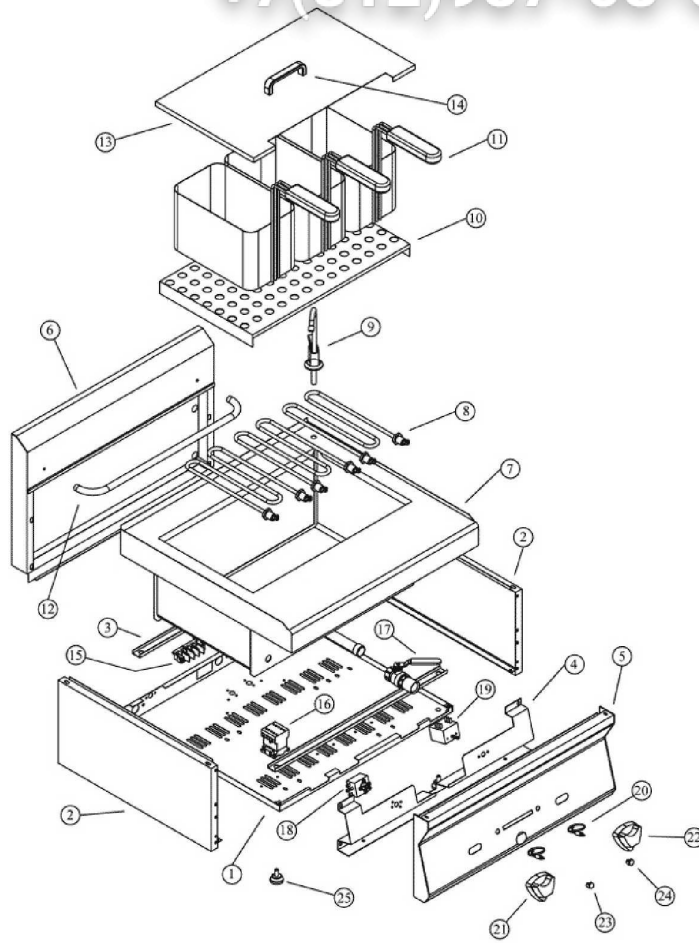

Pos	Code	Description	Info
001	1M0CP1E-Pos.001	BOTTOM	01/12/2000-
002	1M0CP1E-Pos.002	LATERAL SIDES	01/12/2000-
003	1M0CP1E-Pos.003	BOTTOM REINFORCEMENT	01/12/2000-
004	1M0CP1E-Pos.004	SWITCHES SUPPORT	01/12/2000-
005	1M0CP1E-Pos.005	FRONTAL PANEL	01/12/2000-
006	1M0CP1E-Pos.006	REAR EXTERNAL CHIMNEY	01/12/2000-
007	30M8090	TOP WITH TANK	01/12/2000-
008	32G2920	HEATING ELEMENT 2000W	01/12/2000-
009	33D2830	TAP SCPE	01/12/2000-
010	36A4740	GRILL	01/12/2000-
011	36A4680	BASKET	01/12/2000-
012	36M6900	BASKET HOLDER HANDLE	01/12/2000-
013	1M0CP1E-Pos.013	COVER	01/12/2000-
014	36M6850	COVER HANDLE	01/12/2000-
015	32D1680	5 POLES TERMINAL BOARD	01/12/2000-
016	32V4730	CONTACTOR	01/12/2000-
017	33D2840	TAP	01/12/2000-
018	32V4760	THERMOSTAT	01/12/2000-
019	32W3810	EGO SWITCH	01/12/2000-
020	32W3730	WARNING LAMP	01/12/2000-
021	36M6930	THERMOSTAT'S KNOB	01/12/2000-
022	36M6910	SWITCH 'S KNOB	01/12/2000-
023	32W3710	WHITE WARNING LAMP COVER	01/12/2000-
024	32W3720	GREEN WARNING LAMP COVER	01/12/2000-
025	36C4380	FOOT - DIAM.30 / 8MA	01/12/2000-