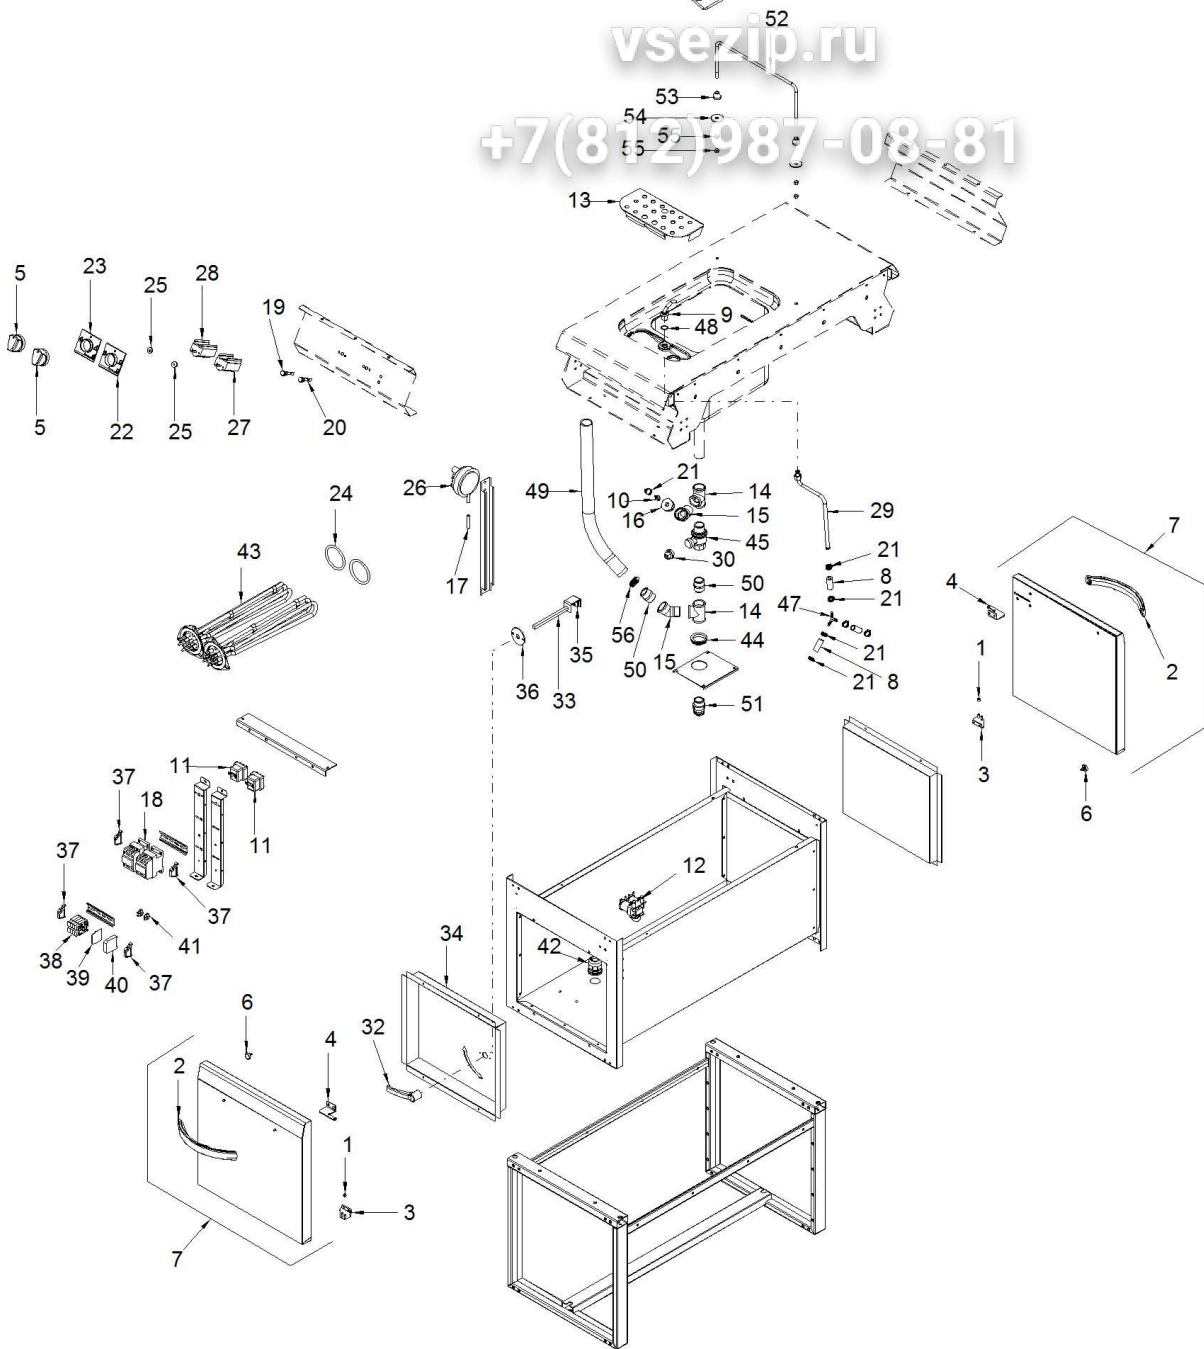

+7(812)987-08-81

Pos	Code	Description	Info
001	3011000	BUSHING	10/04/2013-
002	3227320	DOOR HANDLE	10/04/2013-
003	3232690	RIGHT DOOR BOTTOM HINGE	10/04/2013-
004	3236720	RIGHT DOOR TOP HINGE	10/04/2013-
005	6300958	EL. CONTROL ASS.Y Ø6	10/04/2013-
006	3277680	MAGNET PLATE	06/10/2014-
007	6043510	STAINLESS STEEL RIGHT DOOR	10/04/2013-
007	6044000	RIGHT DOOR COLOR_*	10/04/2013-
008	131AA12	RUBBER HOSEØ17Ø10 X H²O	10/04/2013-
009	3003441	WATER SPOUT	10/04/2013-
010	3007980	"UNION Ø=7-1/4""G"	10/04/2013-
011	3014261	SAFETY THERMOSTAT	10/04/2013-
012	3014721	ELECTROMAGNETIC VALVE	10/04/2013-
013	3014951	OVERFLOW TOP	10/04/2013-
014	3067420	T JOINT	10/04/2013-
015	3067430	"ELBOW 45° 1"" MF"	10/04/2013-
016	3067440	"REDUCING 1"" 1/4"" MF"	10/04/2013-
017	3070410	PIPE	10/04/2013-
018	3100920	RELAY BF25 230V- 50/60Hz-32(25)A	10/04/2013-
019	3106710	GREEN LIGHT 230V	10/04/2013-
020	3106730	ORANGE LIGHT 230V	10/04/2013-
021	3140230	12/20 PIPE CLAMP	10/04/2013-
022	3242510	PLASTIC COATED PANEL	10/04/2013-
023	3242520	PLASTIC COATED PANEL	10/04/2013-
024	3150430	"O" RING Ø 56.52	10/04/2013-
025	3152240	THERMOSTAT PROTECT.	10/04/2013-
026	3253780	PRESSURE SWITCH	25/02/2014-
027	3161840	SELECTOR SWITCH	10/04/2013-
028	3162280	SELECTOR SWITCH	10/04/2013-
029	3230190	PIPE	10/04/2013-
030	3230200	VALVE CAP	10/04/2013-
031	3230210	"Y" DRAIN PIPE	10/04/2013-
032	3231990	COCK HANDLE	10/04/2013-
033	3233030	COCK HANDLE	10/04/2013-
034	3242690	LOCK PANEL	10/04/2013-
035	3235600	STOP	10/04/2013-
036	3235620	PLATE	10/04/2013-
037	32D0870	TERMINAL CLAMP	10/04/2013-
038	32D0950	LIVE TERMINAL	10/04/2013-
039	32D0960	TERMINAL END COVER	10/04/2013-
040	32D0970	GROUND TERMINAL	10/04/2013-
041	32D1450	TERMINAL	10/04/2013-
042	32D1780	FAIRLEAD	10/04/2013-
043	32G3270	HEATING EL.	10/04/2013-
044	32X0210	GROMMET	10/04/2013-
045	33D1980	COCK MF 1"	10/04/2013-
046	36A4642	BOTTOM NET	10/04/2013-
047	36E4340	UNION	10/04/2013-
048	37Q1210	"O" RING Ø 18.77"	10/04/2013-
049	3067460	DRAIN PIPE (U.M.=mt)	10/04/2013-
050	33Q2900	NIPPLE 1"	10/04/2013-