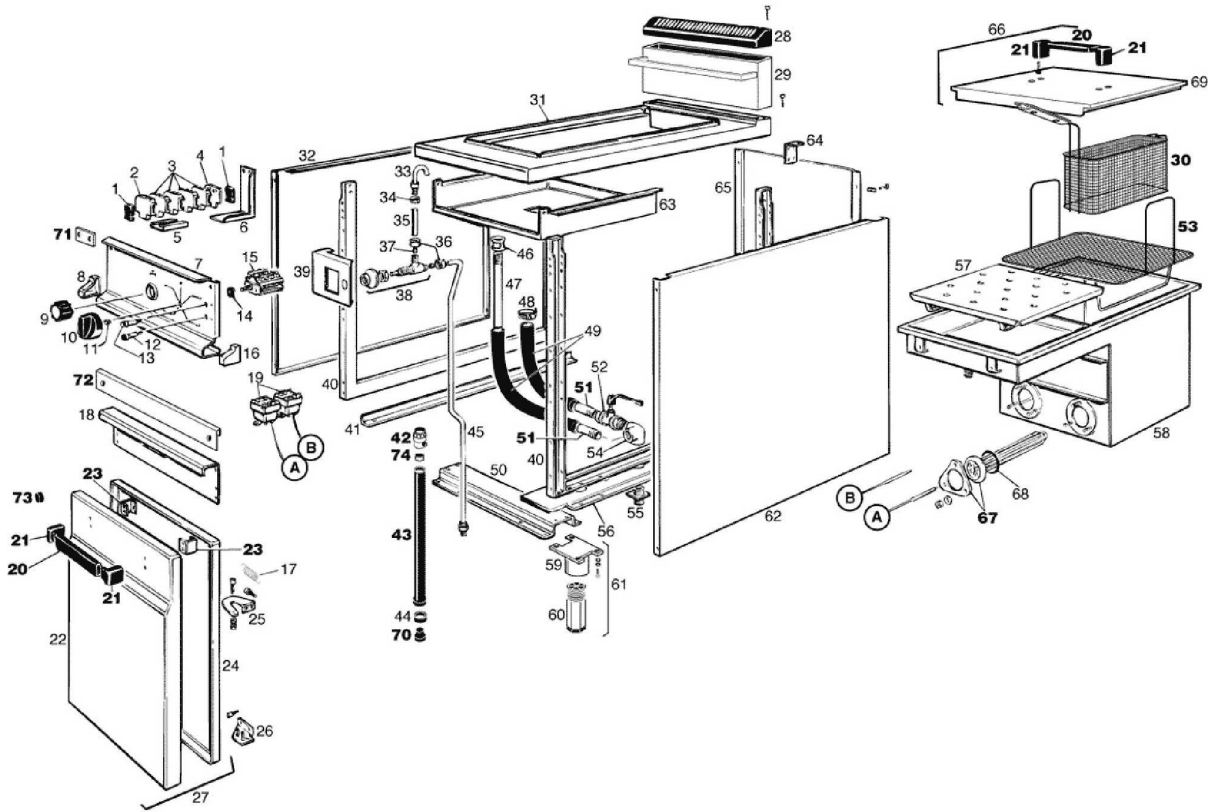

Pos	Code	Description	In o
001	32D0060	TERMINAL CLAMPING BOARD	01/09/1996-
002	32D0480	GROUND TERMINAL	01/09/1996-
003	32D0470	LIVE TERMINAL	01/09/1996-
004	32D0490	TERMINAL END COVER	01/09/1996-
005	32D0500	"C" BRACKET	01/09/1996-
006	35S0630	TERM. BLOCK SUPPORT	01/09/1996-
007	30A9340	UPPER CONTROL	01/09/1996-
008	36D3430	BOARD ASS.Y LH END SIDE	01/09/1996-
009	36M2642	RED RING KNOB	01/01/2011-
010	36M2400	ELECTRIC CONTROL KNOB	01/09/1996-
011	3170290	KNOB SPRING	01/09/1996-
012	3106720	RED LIGHT 230V	23/05/2007-
013	3106710	GREEN LIGHT 230V	23/05/2007-
014	3150790	THERMOSTAT PROTECT.	01/09/1996-
015	32W1050	SWITCH	01/09/1996-
016	36D3420	RH END SIDE	01/09/1996-
017	36G5240	SPRING	01/09/1996-
018	35G3120	UPPER FRONT PANEL	01/09/1996-
019	32Z2710	SAFETY THERMOSTAT	01/09/1996-
020	36M2471	HANDLE	01/09/1996-
021	36M2910	TERMINAL	01/09/1996-
022	35G1920	DOOR	01/09/1996-
023	35U3150	""C"" BRACKET"	01/09/1996-
024	3AG0140	RH INNER DOOR FRAME ASS. Y	01/09/1996-
025	36M2541	RH UPPER HINGE	01/09/1996-
026	36M2500	RH LOWER HINGE ASS. Y	01/09/1996-
027	6002500	DOOR ASS.Y	01/09/1996-
028	35Q5680	FLUE GUARD	01/09/1996-
029	30D1592	EXT. FLUE ASS. Y	01/09/1996-
030	36A2582	PASTA BASKET	01/09/1996-
031	30M1780	TOP ASS. Y	01/09/1996-
032	35A8120	LH PANEL	01/09/1996-
033	33Q2730	WATER SPOUT	01/09/1996-
034	36Q1110	LOCK NUT 3/8"	01/09/1996-
036	36Q0140	BICONE NUT Ø 10	01/09/1996-
037	36Q0080	BICONE Ø 10X6.5	01/09/1996-
038	33D0590	"COCK 3/8""	01/09/1996-
039	35S0620	COCK SUPPORT	01/09/1996-
040	30T1730	SIDE FRAME ASS. Y	01/09/1996-
041	35U3480	"L" BRACKET	01/09/1996-
042	32D1250	PIPE JOINT 3/4"	01/09/1996-
043	35X3640	CABLE INLET PIPE	01/09/1996-
044	32X0130	GROMMET Ø29-Ø37	01/09/1996-
046	33Q2260	SOCKET F 1"	01/09/1996-
047	35Z6560	"PIPE Ø 1""X280"	01/09/1996-
048	3140300	HOSE CLAMP	01/09/1996-
049	33M0800	PIPE	01/09/1996-
050	35U4580	"OMEGA" BRACKET	01/09/1996-
051	35Z3490	SPACER PIPE	01/09/1996-
052	33D1740	COCK MF	01/09/1996-
053	36A2730	BOTTOM NET	01/09/1996-