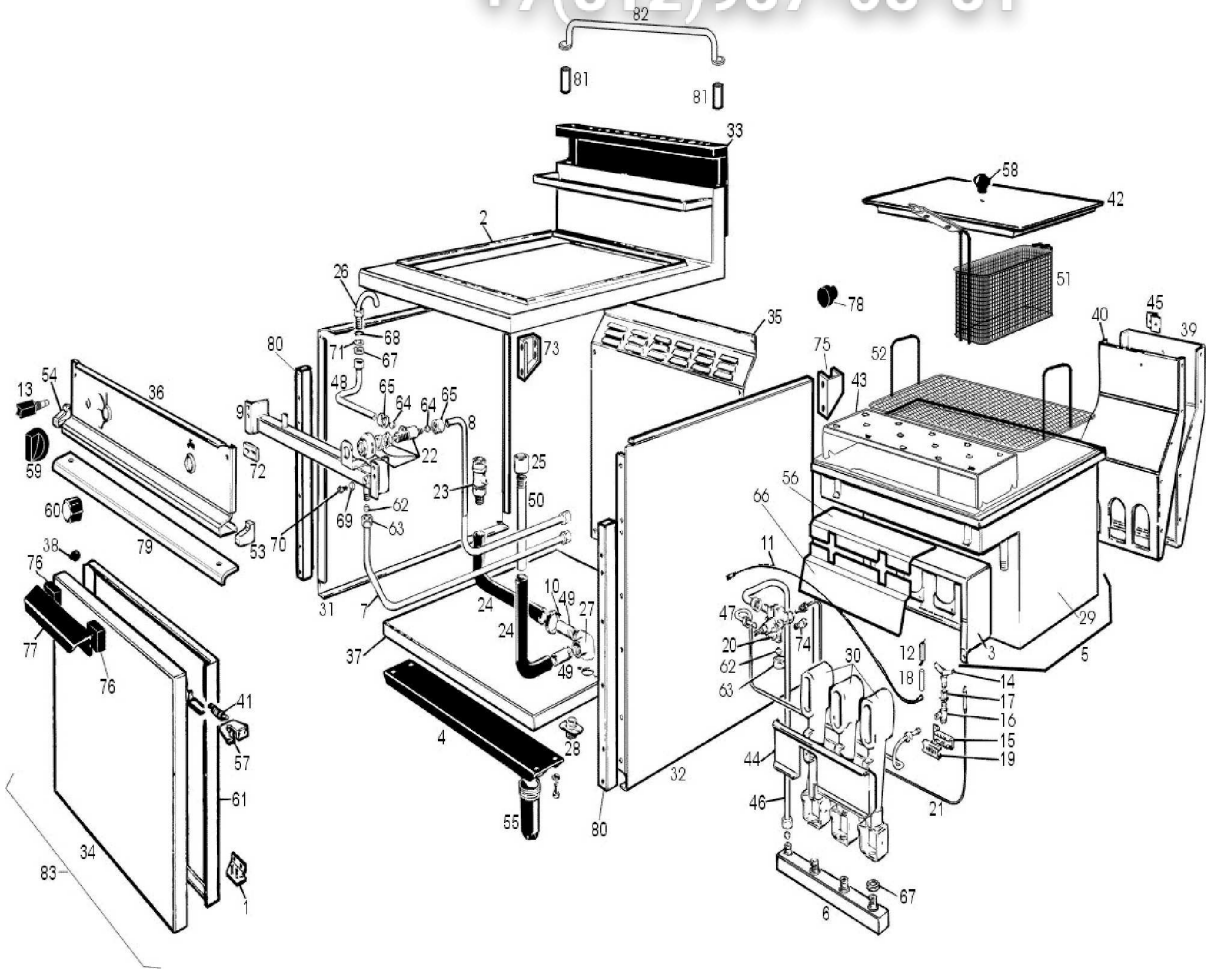

Pos	Code	Description	Unit
001	36M2500	RH LOWER HINGE ASS. Y	01/11/1995-
002	30M2020	TOP ASS. Y	01/11/1995-
003	3AQ0091	BURNER HOUSING ASS. Y	01/11/1995-
004	30T0030	FOOT HOUSING ASS. Y	01/11/1995-
005	6004300	WELL REPLACEMENT KIT	01/11/1995-
006	30Z7561	GAS MANIFOLD ASSEMBLY	01/12/1997-
007	30Z7181	PIPE	01/11/1995-
008	30Z7191	PIPE	01/11/1995-
009	30Z7940	GAS MANIFOLD ASS. Y	01/11/1995-
010	3140300	HOSE CLAMP	01/11/1995-
011	32A0210	CABLE "HF" 700MM	01/11/1995-
012	32T0010	IGNITION PLUG	01/11/1995-
013	32T0130	PIEZO IGNITION	01/11/1995-
014	32Z2241	2 FLAMES BURNER	01/11/1995-
015	35S5080	SUPPORT	01/11/1995-
016	33A2900	PILOT BURNER BODY	01/11/1995-
017	33A0970	RING NUT	01/11/1995-
018	131AA46	HOSE 8'X40	01/11/1995-
019	33A0950	REAR BRACKET	01/11/1995-
020	33A1040	GAS CONTROL	01/11/1995-
021	33A0520	THERMOCOUPLE	01/11/1995-
022	33D0590	"COCK 3/8""	01/11/1995-
023	33D1740	COCK MF	01/11/1995-
024	33M0800	PIPE	01/11/1995-
025	33Q2260	SOCKET F 1"	01/11/1995-
026	33Q2730	WATER SPOUT	01/11/1995-
027	33Q2880	SIDE OUTLET ELBOW	01/11/1995-
028	33Q5730	NIPPLE ASS. Y	01/11/1995-
029	30W2860	WELL ASSEMBLY	01/11/1995-
030	34A1670	VERTICAL BURNER	01/11/1995-
031	35C0530	LH PANEL	01/11/1995-
032	35C0580	RH PANEL	01/11/1995-
033	35B2330	FLUE COVERING	01/11/1995-
034	35G4220	DOOR	01/11/1995-
035	35B2391	REAR PANEL	01/11/1995-
036	35B9390	UPPER CONTROL	01/11/1995-
037	35M6561	BOARD BOTTOM PLATE	01/11/1995-
038	36D6860	FOOT	01/11/1995-
039	35D4641	HALF FLUE REAR PLATE	01/11/1995-
040	35D4651	HALF FLUE FRONT PLATE	01/11/1995-
041	36G5240	SPRING	01/11/1995-
042	35G3020	WELL LID	01/11/1995-
043	35M5270	FALSE BOTTOM ASS. Y	01/11/1995-
044	35S5550	BURNER SUPPORT	01/11/1995-
045	35T7200	"Z" BRACKET	01/11/1995-
046	35X1050	BURNER PIPE	01/11/1995-
047	35X1060	PILOT LIGHT PIPE	01/11/1995-
048	35Z1290	PIPE	01/11/1995-
049	35Z3490	SPACER PIPE	01/11/1995-
050	35Z6560	"PIPE Ø 1""X280"	01/11/1995-
051	36A2582	PASTA BASKET	01/11/1995-