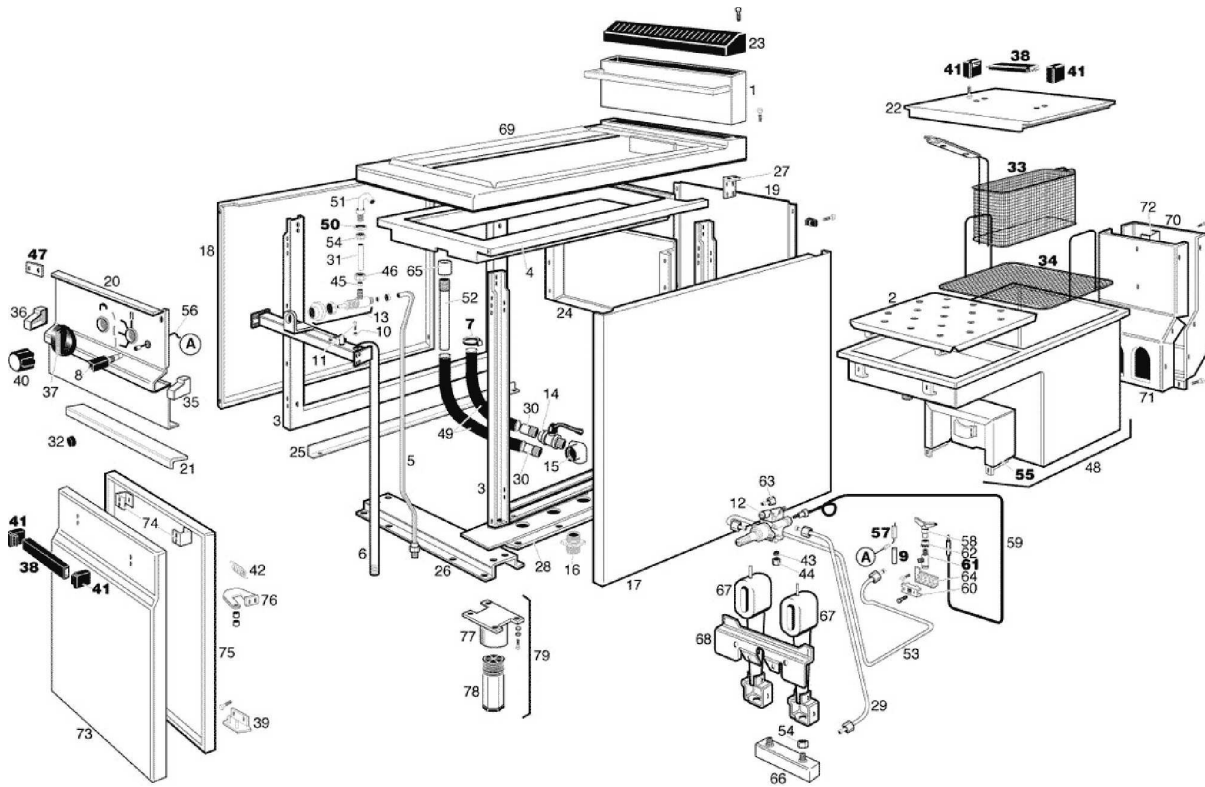

Pos	Code	Description	In o
001	30D1592	EXT. FLUE ASS. Y	01/11/1995-
002	30M1791	FALSE BOTTOM ASS. Y	01/11/1995-
003	30T1730	SIDE FRAME ASS. Y	01/11/1995-
004	30T2460	FRAME ASS. Y	01/11/1995-
006	30Z1710	GAS MANIFOLD ASS. Y	01/11/1995-
007	3140300	HOSE CLAMP	01/11/1995-
008	32T0130	PIEZO IGNITION	01/11/1995-
009	131AA46	HOSE 8'X40	01/11/1995-
010	3128460	WASHER	01/11/1995-
011	31A7380	SCREW TE M5X10	01/11/1995-
012	33A1040	GAS CONTROL	01/11/1995-
013	33D0590	"COCK 3/8""	01/11/1995-
014	33D1740	COCK MF	01/11/1995-
015	33Q2880	SIDE OUTLET ELBOW	01/11/1995-
016	33Q5730	NIPPLE ASS. Y	01/11/1995-
017	35A8110	RH PANEL	01/11/1995-
018	35A8120	LH PANEL	01/11/1995-
019	35A9220	REAR PANEL	01/11/1995-
020	35B9410	UPPER CONTROL BOARD	01/11/1995-
021	35S5740	BRACKET	01/11/1995-
022	35G2810	WELL LID	01/11/1995-
023	35Q5680	FLUE GUARD	01/11/1995-
024	35Q6100	REAR GUARD PANEL	01/11/1995-
025	35U3480	"L" BRACKET	01/11/1995-
026	35U4580	"OMEGA" BRACKET	01/11/1995-
027	35U7140	"L" BRACKET	01/11/1995-
028	35U8022	GAS CROSS MEMBER	01/11/1995-
029	35X0971	BURNER PIPE	01/11/1995-
030	35Z3490	SPACER PIPE	01/11/1995-
032	36D6860	FOOT	01/11/1995-
033	36A2582	PASTA BASKET	01/11/1995-
034	36A2591	BOTTOM NET	01/11/1995-
035	36D3420	RH END SIDE	01/11/1995-
036	36D3430	LH END SIDE	01/11/1995-
037	36M2390	GAS CONTROL KNOB	01/11/1995-
038	36M2471	HANDLE	01/11/1995-
039	36M2500	RH LOWER HINGE ASS. Y	01/11/1995-
040	36M2642	RED RING KNOB	01/01/2011-
041	36M2910	TERMINAL	01/11/1995-
042	36G5240	SPRING	01/11/1995-
043	36Q0030	BICONE Ø12X8	01/11/1995-
044	36Q0050	BICONE NUT Ø 12	01/11/1995-
045	36Q0080	BICONE Ø 10X6.5	01/11/1995-
046	36Q0140	BICONE NUT Ø 10	01/11/1995-
047	35T9650	FLAT BRACKET	01/11/1995-
048	6004290	WELL KIT ASS. Y	01/11/1995-
049	33M0800	PIPE	01/11/1995-
050	37Q1210	"O" RING Ø 18.77"	01/11/1995-
051	33Q2730	WATER SPOUT	01/11/1995-
052	35Z6560	"PIPE Ø 1""X280"	01/11/1995-
053	35X1000	PILOT LIGHT PIPE	01/11/1995-