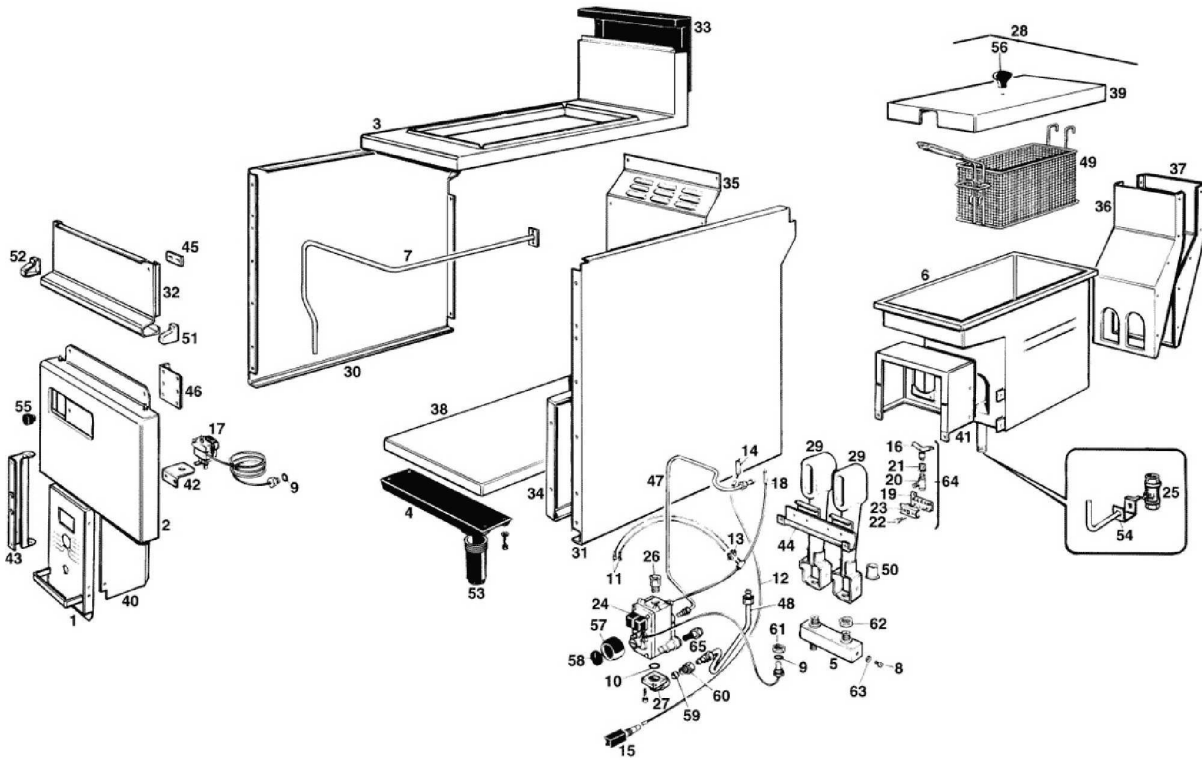

Pos	Code	Description	Info
001	3AA0101	UPPER CONTROL BOARD	01/09/1993-
002	30A2790	FRONT PANEL COMP.	01/09/1993-
003	30M1850	TOP ASS. Y	01/09/1993-
004	30T0040	FOOT HOUSING ASS. Y	01/09/1993-
005	30Z7230	GAS MANIFOLD ASS. Y	01/09/1993-
006	30W2020	WELL ASS. Y	01/09/1993-
007	30Z0040	GAS MANIFOLD ASS. Y	01/09/1993-
008	31A7380	SCREW TE M5X10	01/09/1993-
009	3150390	"O" RING Ø 15.08	01/09/1993-
010	3150770	"O" RING Ø 21	01/09/1993-
011	32A0190	CABLE 600MM	01/09/1993-
012	32A0210	CABLE "HF" 700MM	01/09/1993-
013	32D1450	TERMINAL	31/01/2003-
014	32T0060	IGNITION PLUG	01/09/1993-
015	32T0130	PIEZO IGNITION	01/09/1993-
016	32Z2241	2 FLAMES BURNER	01/09/1993-
017	32Z8000	SAFETY THERMOSTAT	01/09/1993-
018	6021770	INTERRUPTED THERMOC.	01/06/2001-
019	33A1000	M9X1X1000 CAB FRONT BRACKET	01/09/1993-
020	33A0960	PILOT BURNER BODY	01/09/1993-
021	33A0970	Ø0,25 RING NUT	01/09/1993-
022	33A0980	SCREW 3/16W. X18TE	01/09/1993-
023	33A0950	REAR BRACKET	01/09/1993-
024	33A1370	GAS THERMOSTAT	01/09/1993-
025	33D0170	COCK FF 3/4"	01/09/1993-
026	33Q2571	"REDUCTION MF	22/07/2004-
027	33Q2650	3/8""-1/2"" "ELBOW MF 3/8""	01/09/1993-
028	6002020	COVER	01/09/1993-
029	34A1530	VERTICAL BURNER	01/09/1993-
030	35B2161	LH PANEL	01/09/1993-
031	35B2170	RH PANEL	01/09/1993-
032	35B2531	UPPER CONTROL BOARD	01/09/1993-
033	35B2360	FLUE COVERING	01/09/1993-
034	35B2370	PANEL	01/09/1993-
035	35B2380	REAR PANEL	01/09/1993-
036	35D4360	HALF FLUE FRONT PLATE	01/09/1993-
037	35D4370	HALF FLUE REAR PLATE	01/09/1993-
038	35D4420	BOTTOM PLATE	01/09/1993-
039	35G0020	WELL LID	01/09/1993-
040	35Q0830	VALVE PROTECTION	01/09/1993-
041	35Q6800	BURNER HOUSING	01/09/1993-
042	35S0380	"Z" BRACKET	01/09/1993-
043	35S0390	VALVE SUPPORT	01/09/1993-
044	35S0400	BURNER SUPPORT	01/09/1993-
045	35T9650	FLAT BRACKET	01/09/1993-
046	35U0400	"U" BRACKET	01/09/1993-
047	35Z0340	PILOT LIGHT PIPE	01/09/1993-
048	35Z2300	LH BURNER GAS PIPE	01/09/1993-
049	36A2640	BASKET 300X200X115	01/09/1993-
050	36D2330	BUSHING Ø 20	01/09/1993-
051	36D3420	RH END SIDE	01/09/1993-