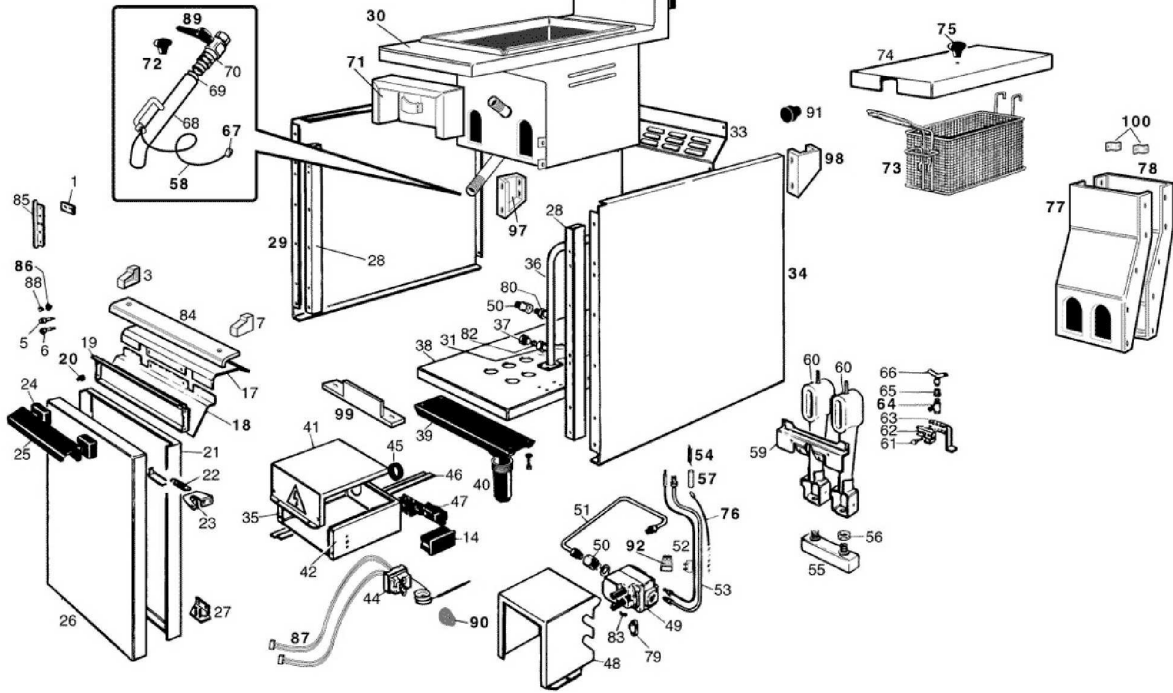

Pos	Code	Description	Info
001	35T9650	FLAT BRACKET	01/11/1995-
003	36D3430	LH END SIDE	01/11/1995-
005	3106710	GREEN LIGHT 230V	23/05/2007-
006	3106730	ORANGE LIGHT 230V	23/05/2007-
007	36D3420	RH END SIDE	01/11/1995-
014	32T0210	SPARK IGNITION DEVICE	20/03/2001-
017	35Q6660	HEAT SHIELD	01/11/1995-
018	35Q5051	HEAT SHIELD	01/11/1995-
019	35Q5280	GUARD	01/11/1995-
020	36D6860	FOOT	01/11/1995-
021	3AG0130	INNER DOOR FRAME	01/11/1995-
022	36G5240	ASS. Y SPRING	01/11/1995-
023	36M2541	RH UPPER HINGE	01/11/1995-
024	36M3720	SPACER	01/11/1995-
025	36M3900	HANDLE	01/11/1995-
026	35G4240	DOOR ASS. Y	01/11/1995-
027	36M2500	RH LOWER HINGE ASS. Y	01/11/1995-
028	35B4381	VERT. UP RIGHT	01/11/1995-
029	35C0530	LH PANEL	01/11/1995-
030	30M0470	GAS TOP C/WELL ASS. Y	01/11/1995-
031	36Q0050	BICONE NUT Ø 12	01/11/1995-
032	35B2360	FLUE COVERING	01/11/1995-
033	35B2381	REAR PANEL	01/11/1995-
034	35C0580	RH PANEL	01/11/1995-
035	35Q7010	LH EL. BOX	01/11/1995-
036	3AZ0030	GAS MANIFOLD ASS. Y	01/11/1995-
037	36Q0740	PLUG	01/11/1995-
038	35M6550	BOTTOM PLATE	01/11/1995-
039	30T0041	FOOT HOUSING ASS. Y	01/11/1995-
040	36D4000	ADJUSTABLE FOOT	01/11/1995-
041	35G5950	EL. BOX COVER	01/11/1995-
042	35Q7021	RH EL. BOX	01/11/1995-
044	32Z5612	SAFETY THERMOSTAT	04/12/2008-
045	32X0120	GROMMETØ 21	01/11/1995-
046	35S6730	GUIDE	01/11/1995-
047	32D0380	TERMINAL BOARD	01/11/1995-
048	35Q6290	GAS VALVE	01/11/1995-
049	33A0590	PROTECTION "GAS VALVE 1/2""	01/11/1995-
050	33Q2571	"REDUCTION MF 3/8""-1/2""	22/07/2004-
051	35X0160	BURNER PIPE	01/11/1995-
052	6021770	INTERRUPTED THERMOC.	01/06/2001-
053	35X0120	M9X1X1000 CAB PILOT LIGHT PIPE	01/11/1995-
054	32T0010	IGNITION PLUG	01/11/1995-
055	30Z7531	GAS MANIFOLD	01/12/1997-
056	36Q1110	LOCK NUT 3/8"	01/11/1995-
057	131AA46	HOSE 8'X40	01/11/1995-
058	3100200	CABLE Ø 1.2	01/11/1995-
059	35S5540	BURNER SUPPORT	01/11/1995-
060	34A1670	VERTICAL BURNER	01/11/1995-
061	31M7080	SCREW	01/11/1995-
062	33A0950	REAR BRACKET	01/11/1995-