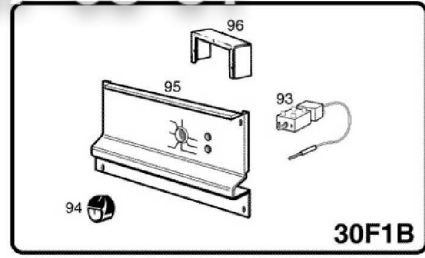

Pos	Code	Description	Info
001	35T9650	FLAT BRACKET	01/11/1995-
003	36D3430	LH END SIDE	01/11/1995-
005	3106710	GREEN LIGHT 230V	23/05/2007-
006	3106730	ORANGE LIGHT 230V	23/05/2007-
007	36D3420	RH END SIDE	01/11/1995-
014	32T0210	SPARK IGNITION DEVICE	20/03/2001-
017	35Q6660	HEAT SHIELD	01/11/1995-
018	35Q5051	HEAT SHIELD	01/11/1995-
019	35Q5280	GUARD	01/11/1995-
020	36D6860	FOOT	01/11/1995-
021	3AG0130	INNER DOOR FRAME	01/11/1995-
022	36G5240	ASS. Y SPRING	01/11/1995-
023	36M2541	RH UPPER HINGE	01/11/1995-
024	36M3720	SPACER	01/11/1995-
025	36M3900	HANDLE	01/11/1995-
026	35G4240	DOOR ASS. Y	01/11/1995-
027	36M2500	RH LOWER HINGE ASS. Y	01/11/1995-
028	35B4381	VERT. UP RIGHT	01/11/1995-
029	35C0530	LH PANEL	01/11/1995-
030	30M0470	GAS TOP C/WELL ASS. Y	01/11/1995-
031	36Q0050	BICONE NUT Ø 12	01/11/1995-
032	35B2360	FLUE COVERING	01/11/1995-
033	35B2381	REAR PANEL	01/11/1995-
034	35C0580	RH PANEL	01/11/1995-
035	35Q7010	LH EL. BOX	01/11/1995-
036	3AZ0030	GAS MANIFOLD ASS. Y	01/11/1995-
037	36Q0740	PLUG	01/11/1995-
038	35M6550	BOTTOM PLATE	01/11/1995-
039	30T0041	FOOT HOUSING ASS. Y	01/11/1995-
040	36D4000	ADJUSTABLE FOOT	01/11/1995-
041	35G5950	EL. BOX COVER	01/11/1995-
042	35Q7021	RH EL. BOX	01/11/1995-
044	32Z5612	SAFETY THERMOSTAT	04/12/2008-
045	32X0120	GROMMETØ 21	01/11/1995-
046	35S6730	GUIDE	01/11/1995-
047	32D0380	TERMINAL BOARD	01/11/1995-
048	35Q6290	GAS VALVE	01/11/1995-
049	33A0590	PROTECTION "GAS VALVE 1/2""	01/11/1995-
050	33Q2571	"REDUCTION MF 3/8""-1/2""	22/07/2004-
051	35X0160	BURNER PIPE	01/11/1995-
052	6021770	INTERRUPTED THERMOC.	01/06/2001-
053	35X0120	M9X1X1000 CAB PILOT LIGHT PIPE	01/11/1995-
054	32T0010	IGNITION PLUG	01/11/1995-
055	30Z7531	GAS MANIFOLD	01/12/1997-
056	36Q1110	LOCK NUT 3/8"	01/11/1995-
057	131AA46	HOSE 8'X40	01/11/1995-
058	3100200	CABLE Ø 1.2	01/11/1995-
059	35S5540	BURNER SUPPORT	01/11/1995-
060	34A1670	VERTICAL BURNER	01/11/1995-
061	31M7080	SCREW	01/11/1995-
062	33A0950	REAR BRACKET	01/11/1995-