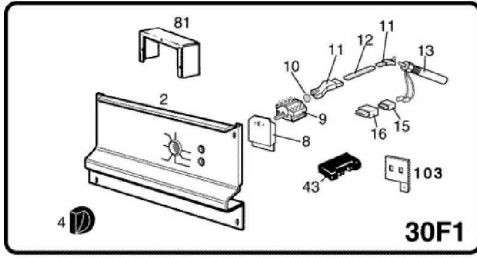

Pos	Code	Description	Info
001	35T9650	FLAT BRACKET	01/11/1995-
003	36D3430	LH END SIDE	01/11/1995-
005	3106710	GREEN LIGHT 230V	23/05/2007-
006	3106730	ORANGE LIGHT 230V	23/05/2007-
007	36D3420	RH END SIDE	01/11/1995-
014	32T0210	SPARK IGNITION DEVICE	20/03/2001-
017	35Q6660	HEAT SHIELD	01/11/1995-
018	35Q5051	HEAT SHIELD	01/11/1995-
019	35Q5280	GUARD	01/11/1995-
020	36D6860	FOOT	01/11/1995-
021	3AG0130	INNER DOOR FRAME	01/11/1995-
022	36G5240	ASS. Y SPRING	01/11/1995-
023	36M2541	RH UPPER HINGE	01/11/1995-
024	36M3720	SPACER	01/11/1995-
025	36M3900	HANDLE	01/11/1995-
026	35G4240	DOOR ASS. Y	01/11/1995-
027	36M2500	RH LOWER HINGE ASS. Y	01/11/1995-
028	35B4381	VERT. UP RIGHT	01/11/1995-
029	35C0530	LH PANEL	01/11/1995-
030	30M0470	GAS TOP C/WELL ASS. Y	01/11/1995-
031	36Q0050	BICONE NUT Ø 12	01/11/1995-
032	35B2360	FLUE COVERING	01/11/1995-
033	35B2381	REAR PANEL	01/11/1995-
034	35C0580	RH PANEL	01/11/1995-
035	35Q7010	LH EL. BOX	01/11/1995-
036	3AZ0030	GAS MANIFOLD ASS. Y	01/11/1995-
037	36Q0740	PLUG	01/11/1995-
038	35M6550	BOTTOM PLATE	01/11/1995-
039	30T0041	FOOT HOUSING ASS. Y	01/11/1995-
040	36D4000	ADJUSTABLE FOOT	01/11/1995-
041	35G5950	EL. BOX COVER	01/11/1995-
042	35Q7021	RH EL. BOX	01/11/1995-
044	32Z5612	SAFETY THERMOSTAT	04/12/2008-
045	32X0120	GROMMETØ 21	01/11/1995-
046	35S6730	GUIDE	01/11/1995-
047	32D0380	TERMINAL BOARD	01/11/1995-
048	35Q6290	GAS VALVE	01/11/1995-
049	33A0590	PROTECTION "GAS VALVE 1/2""	01/11/1995-
050	33Q2571	"REDUCTION MF 3/8""-1/2""	22/07/2004-
051	35X0160	BURNER PIPE	01/11/1995-
052	6021770	INTERRUPTED THERMOC.	01/06/2001-
053	35X0120	M9X1X1000 CAB PILOT LIGHT PIPE	01/11/1995-
054	32T0010	IGNITION PLUG	01/11/1995-
055	30Z7531	GAS MANIFOLD	01/12/1997-
056	36Q1110	LOCK NUT 3/8"	01/11/1995-
057	131AA46	HOSE 8'X40	01/11/1995-
058	3100200	CABLE Ø 1.2	01/11/1995-
059	35S5540	BURNER SUPPORT	01/11/1995-
060	34A1670	VERTICAL BURNER	01/11/1995-
061	31M7080	SCREW	01/11/1995-
062	33A0950	REAR BRACKET	01/11/1995-