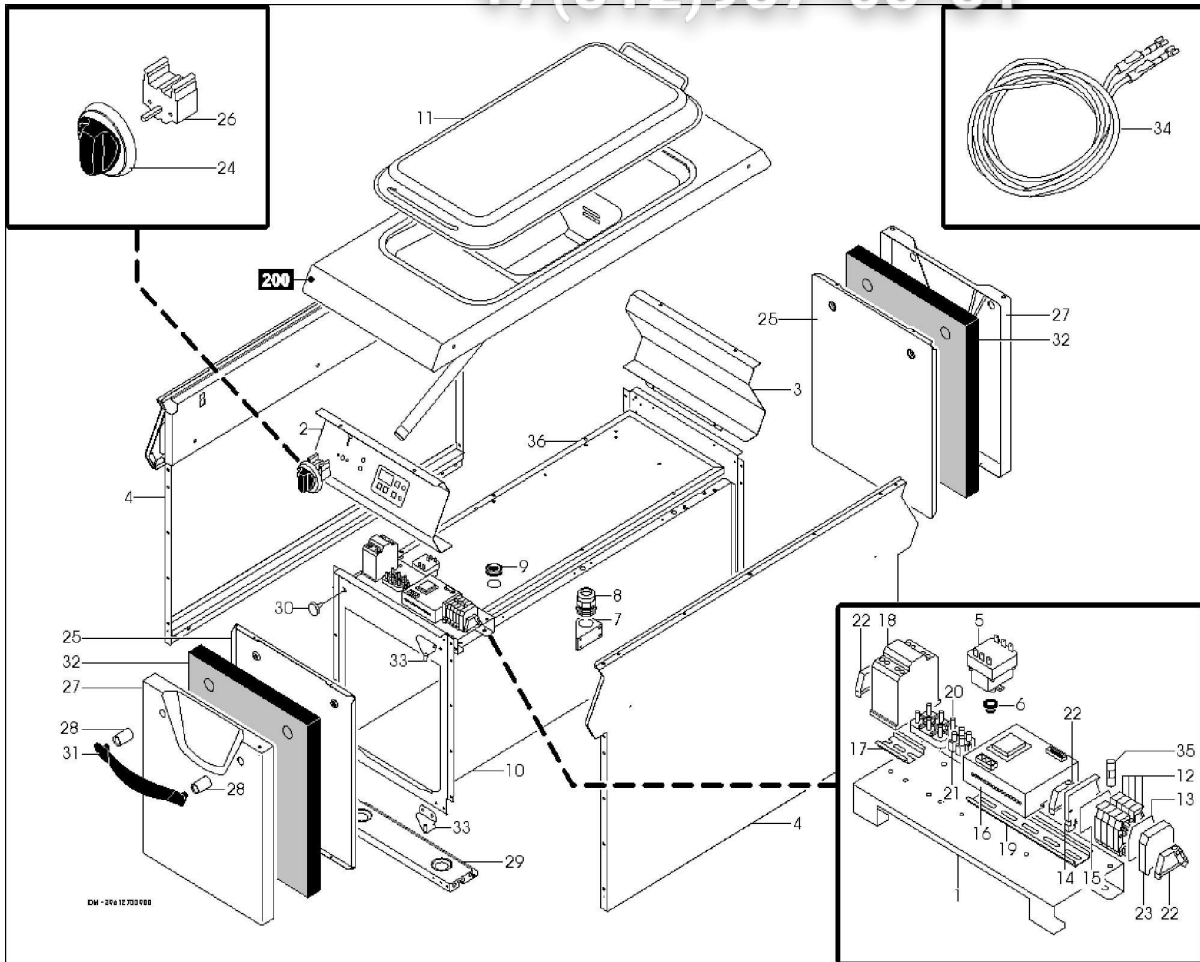

Зип Общепит

vsezip.ru

+7(812)987-08-81

Page	Pos	Code	Description	Info
002	001	3007060	EL. BOARD	08/11/2004-
002	002	3014270	UPPER CONTROL BOARD	08/11/2004-
002	003	3013730	UPPER CONTROL BOARD	08/11/2004-
002	004	3012210	PANEL RIGHT LEFT	08/11/2004-
002	005	32V6561	SAFETY THERMOSTAT	28/10/2003-
002	006	37Q3270	SWITCH COVER	08/11/2004-
002	007	3011980	PROFILE "C"	08/11/2004-
002	008	32D1780	FAIRLEAD	08/11/2004-
002	009	32X0130	GROMMET Ø29-Ø37	08/11/2004-
002	010	3012601	UNDERCOMPARTMENT	08/11/2004-
002	011	3104540	LID	30/10/2007-
002	012	32D0950	LIVE TERMINAL	08/11/2004-
002	013	32D0960	TERMINAL END COVER	08/11/2004-
002	014	32D1730	FUSE TERMINAL	08/11/2004-
002	015	32D1740	BOARD TERMINAL	08/11/2004-
002	016	32Z9090	ELECTONIC CONTROL	08/11/2004-
002	017	32D0940	"OMEGA" BRACKET	08/11/2004-
002	018	3100910	RELAY 220/230V- 50/60Hz	13/04/2007-
002	019	32D0400	OMEGA BRACKET	08/11/2004-
002	020	32D0030	TERMINAL BOARD	08/11/2004-
002	021	32D1450	TERMINAL	08/11/2004-
002	022	32D0870	TERMINAL CLAMP	08/11/2004-
002	023	32D0970	GROUND TERMINAL	08/11/2004-
002	024	3015851	ELECTRIC CONTROL KNOB	12/03/2008-
002	025	3010510	COUNTER DOOR	08/11/2004-
002	026	32W0490	SWITCH	08/11/2004-
002	027	3177270	OVAL DOOR	19/05/2010-
002	028	3011050	SPACER	08/11/2004-
002	029	35Y0132	PROFILE OMEGA	08/11/2004-
002	030	3600090	MAGNET PLATE	08/11/2004-
002	031	3010573	HANDLE	04/10/2013-
002	032	3011060	INSULANTING PANEL	08/11/2004-
002	033	6029110	HINGE ASSEMBLY	19/05/2010-
002	034	3006450	EL. CABLES	08/11/2004-
002	035	3201540	FUSE 5X20	08/11/2004-
002	036	3014310	CUP BOARD CEILING	08/11/2004-
002	200	M022330	M.TOP	08/11/2004-
003	001	3014380	TOP WELL ASS. Y	08/11/2004-
003	002	3020580	BOTTOM PLATE	08/11/2004-
003	003	3007210	BASKET 283x225x115	08/11/2004-
003	004	32V0780	BOARD	08/11/2004-
003	005	36C0970	SPACER	08/11/2004-
003	006	3031990	INSULANTING PANEL	08/11/2004-
003	007	37M8560	CONTROL PANEL	08/11/2004-
003	008	3106710	GREEN LIGHT 230V	23/05/2007-
003	009	3106730	ORANGE LIGHT 230V	23/05/2007-
003	010	33D1770	BALL VALVE	08/11/2004-
003	011	32G2610	HEATING ELEMENT 7.2KW	08/11/2004-
003	012	35G7250	RH COCK HANDLE	08/11/2004-
003	013	36M5430	HANDLE	08/11/2004-
003	014	3268960	DRAIN PIPE	11/06/2014-