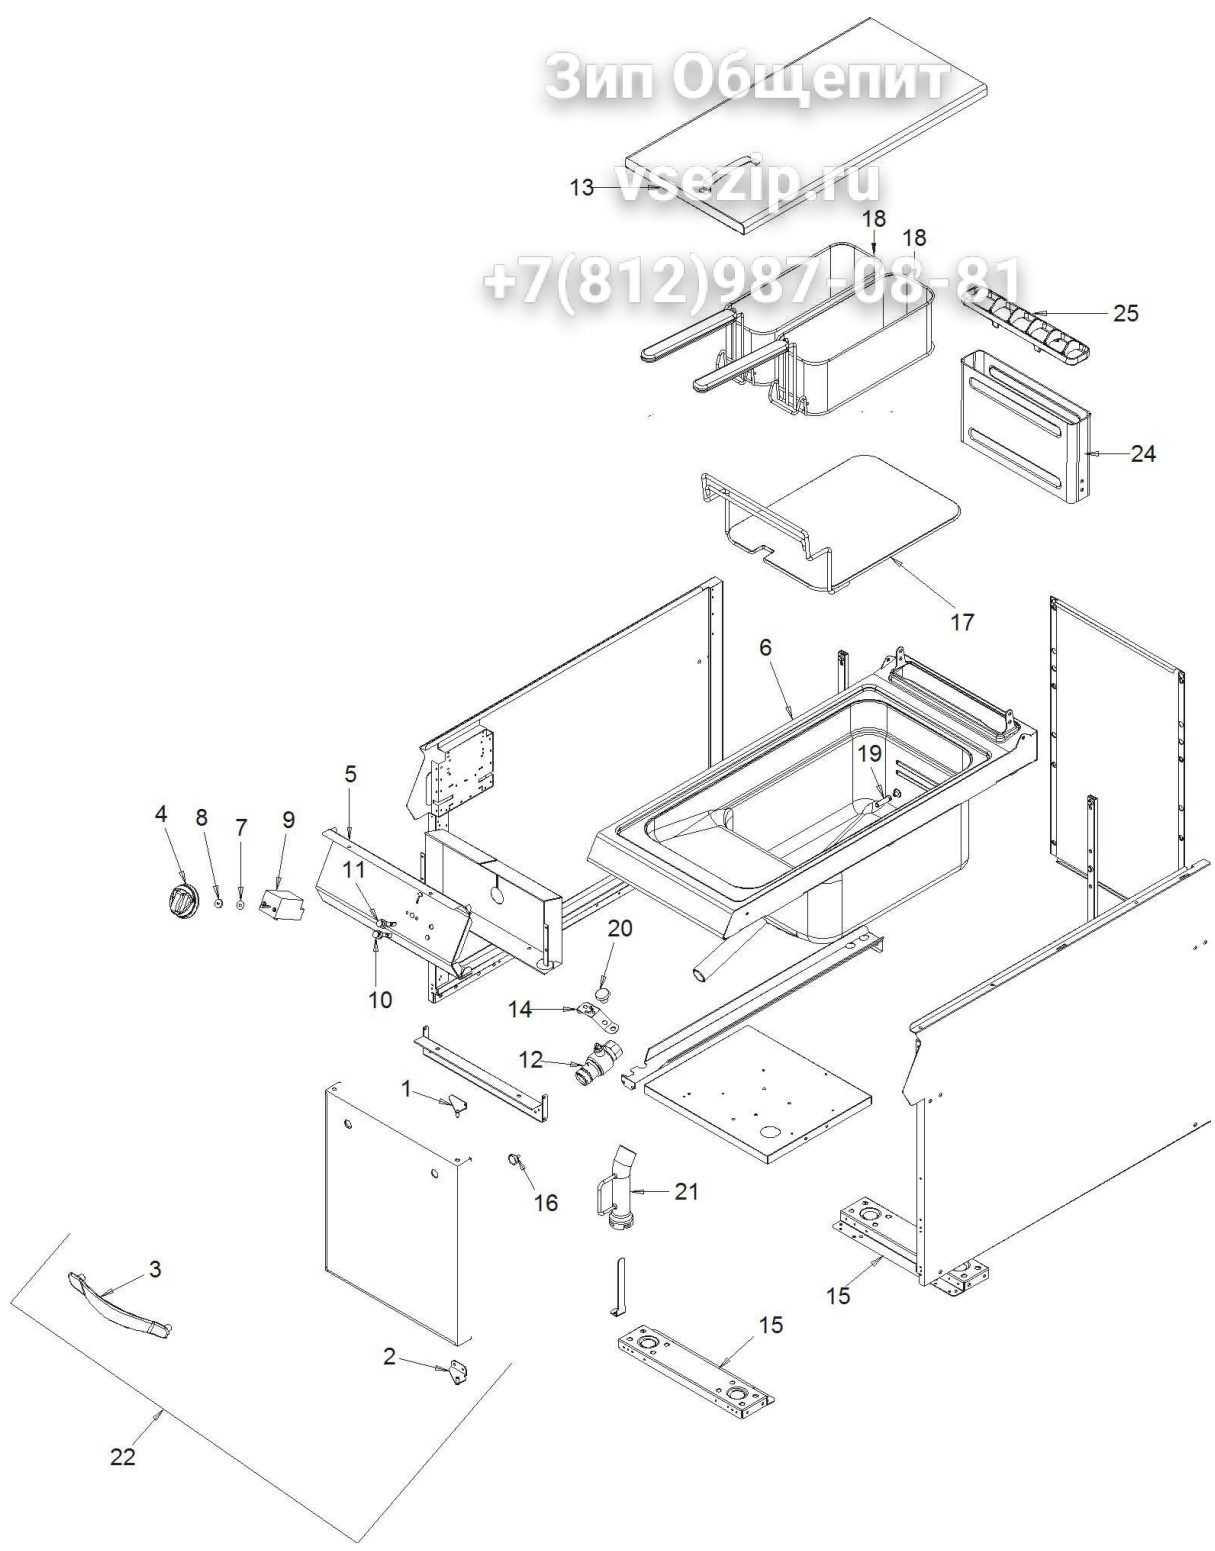

Зип Общепит

vsezip.ru

+7(812)987-08-89

Page	Pos	Code	Description	Info
002	001	6029110	HINGE ASSEMBLY	19/05/2010-
002	002	6029110	HINGE ASSEMBLY	19/05/2010-
002	003	3010573	HANDLE	04/10/2013-
002	004	3015831	EL. CONTROL ASS.Y	13/12/2007-
002	005	3066951	CONTROL BOARD	01/03/2006-
002	006	3250190	ELT. TOP C/WELL ASS.	30/09/2013-
002	007	3150790	THERMOSTAT PROTECT.	01/03/2006-
002	008	3152240	THERMOSTAT	01/03/2006-
002	009	6300752	PROTECT. THERMOSTAT ASS.Y	10/12/2009-
002	010	3106730	ORANGE LIGHT 230V	23/05/2007-
002	011	3106710	GREEN LIGHT 230V	23/05/2007-
002	012	6024400	ASSEMBLY COCK	15/03/2007-
002	013	3104520	LID + HANDLE	13/04/2007-
002	014	3111500	COCK HANDLE	15/03/2007-
002	015	35R1452	PROFILE OMEGA	01/03/2006-
002	016	3600090	MAGNET PLATE	01/03/2006-
002	017	36A2320	BOTTOM PLATE	01/03/2006-
002	018	36A2340	BASKET 370X150X120	01/03/2006-
002	019	36C2880	PIN	01/03/2006-
002	020	36M5430	HANDLE	01/03/2006-
002	021	3212440	DRAIN PIPE	26/07/2012-
002	022	6029880	DOOR ASS.Y	20/06/2012-
002	023	3151080	"O" RING Ø 29.80	01/03/2006-
002	024	30Q1810	EXT FLUE ASS. Y	30/09/2013-
002	025	36C2680	FLUE GUARD	30/09/2013-
003	001	30T3410	LEVER	26/11/2013-
003	002	32D0870	TERMINAL CLAMP	01/03/2006-
003	003	32D0970	GROUND TERMINAL	01/03/2006-
003	004	32D1060	FAIRLEAD	01/03/2006-
003	005	32D1310	LIVE TERMINAL	01/03/2006-
003	006	32G2400	HEATING ELEMENT 18/19.4KW- 400V/415V	01/03/2006-
003	006	32G2980	HEATING ELEMENT 16/17,5KW-	01/03/2006-
003	007	32V6561	230V/240V SAFETY THERMOSTAT	28/10/2008-
003	008	32W3251	PROTECTED MICROSWITCH	01/03/2006-
003	009	32X0120	GROMMETØ 21	01/03/2006-
003	010	3110890	RELAY 230V 50/60Hz	13/04/2007-
003	012	37Q3270	SWITCH COVER	01/03/2006-
003	013	60A0980	"O" RING Ø 47,22 ASS.Y"	01/03/2006-
003	014	36M5750	HANDLE Ø 23	26/11/2013-