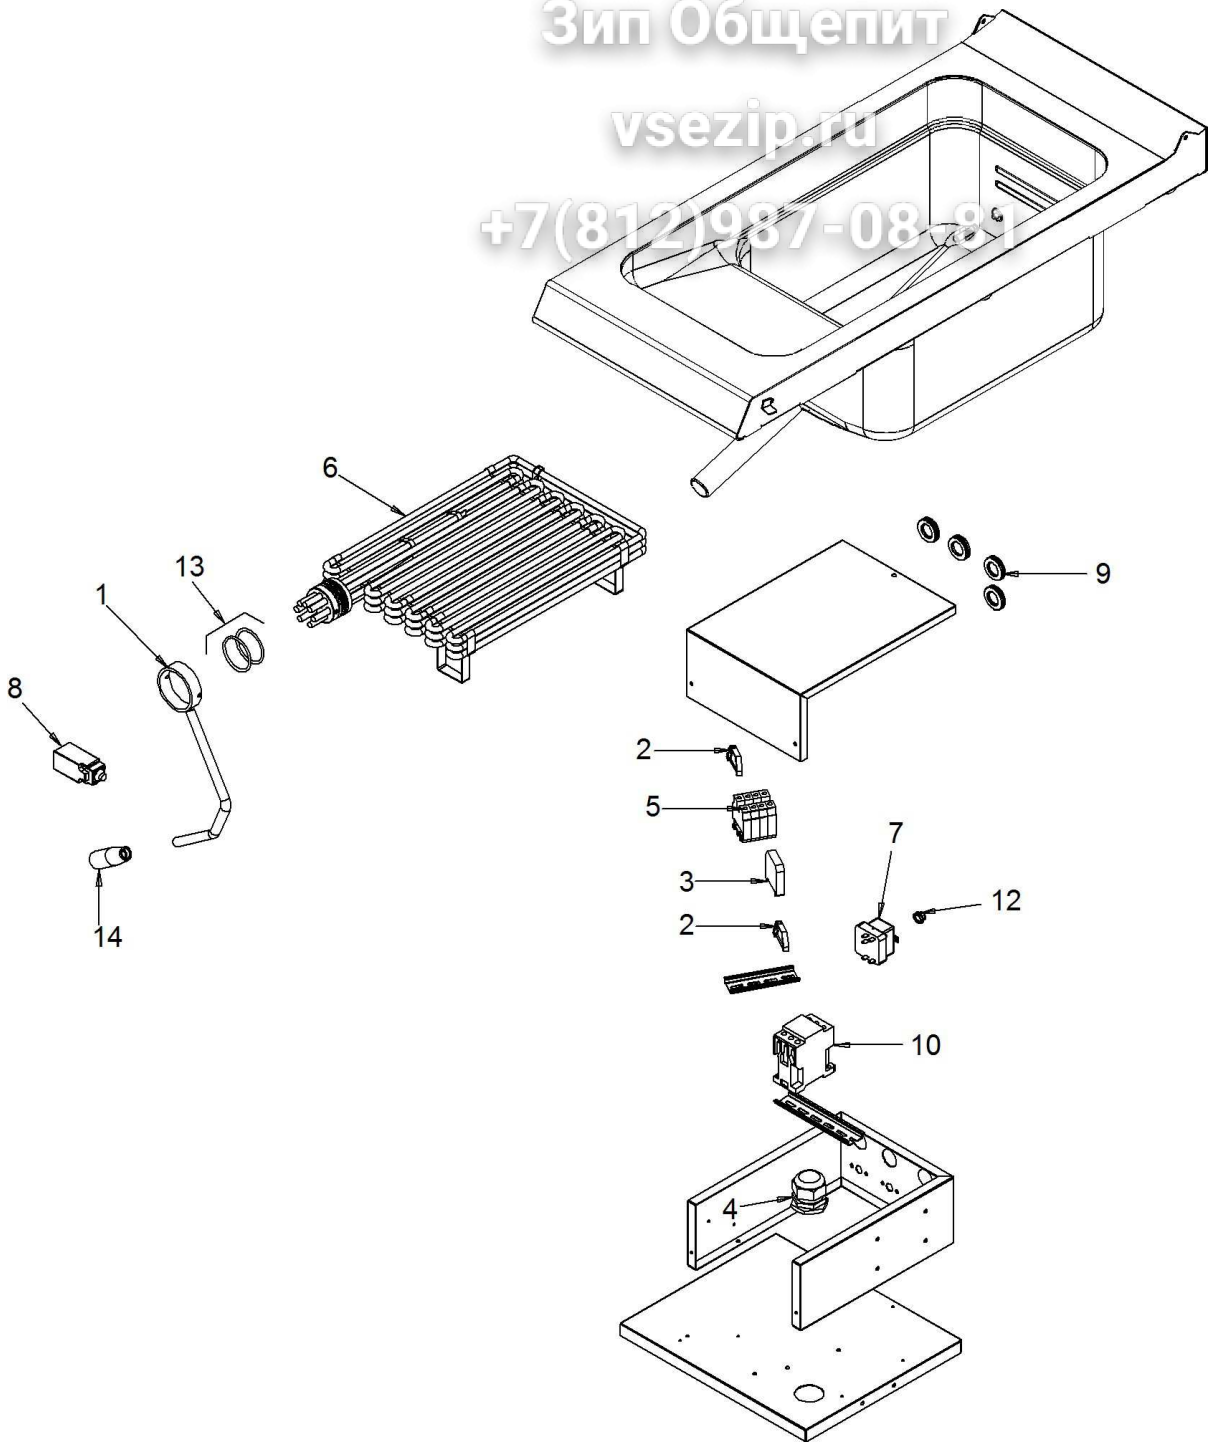

Зип Общепит

vsezip.ru

+7(812)987-08-89

Page	Pos	Code	Description	Info
002	001	6029110	HINGE ASSEMBLY	19/05/2010-
002	002	6029110	HINGE ASSEMBLY	19/05/2010-
002	003	3010573	HANDLE	04/10/2013-
002	004	3015831	EL. CONTROL ASS.Y	13/12/2007-
002	005	3066951	CONTROL BOARD	01/03/2006-
002	006	3250190	ELT. TOP C/WELL ASS.	30/09/2013-
002	007	3150790	THERMOSTAT PROTECT.	01/03/2006-
002	008	3152240	THERMOSTAT	01/03/2006-
002	009	6300752	PROTECT. THERMOSTAT ASS.Y	10/12/2009-
002	010	3106730	ORANGE LIGHT 230V	23/05/2007-
002	011	3106710	GREEN LIGHT 230V	23/05/2007-
002	012	6024400	ASSEMBLY COCK	15/03/2007-
002	013	3104520	LID + HANDLE	13/04/2007-
002	014	3111500	COCK HANDLE	15/03/2007-
002	015	35R1452	PROFILE OMEGA	01/03/2006-
002	016	3600090	MAGNET PLATE	01/03/2006-
002	017	36A2320	BOTTOM PLATE	01/03/2006-
002	018	36A2340	BASKET 370X150X120	01/03/2006-
002	019	36C2880	PIN	01/03/2006-
002	020	36M5430	HANDLE	01/03/2006-
002	021	3212440	DRAIN PIPE	26/07/2012-
002	022	6029880	DOOR ASS.Y	20/06/2012-
002	023	3151080	"O" RING Ø 29.80	01/03/2006-
002	024	30Q1810	EXT FLUE ASS. Y	30/09/2013-
002	025	36C2680	FLUE GUARD	30/09/2013-
003	001	30T3410	LEVER	26/11/2013-
003	002	32D0870	TERMINAL CLAMP	01/03/2006-
003	003	32D0970	GROUND TERMINAL	01/03/2006-
003	004	32D1060	FAIRLEAD	01/03/2006-
003	005	32D1310	LIVE TERMINAL	01/03/2006-
003	006	32G2400	HEATING ELEMENT 18/19.4KW- 400V/415V	01/03/2006-
003	006	32G2980	HEATING ELEMENT 16/17,5KW-	01/03/2006-
003	007	32V6561	230V/240V SAFETY THERMOSTAT	28/10/2008-
003	008	32W3251	PROTECTED MICROSWITCH	01/03/2006-
003	009	32X0120	GROMMETØ 21	01/03/2006-
003	010	3110890	RELAY 230V 50/60Hz	13/04/2007-
003	012	37Q3270	SWITCH COVER	01/03/2006-
003	013	60A0980	"O" RING Ø 47,22 ASS.Y"	01/03/2006-
003	014	36M5750	HANDLE Ø 23	26/11/2013-