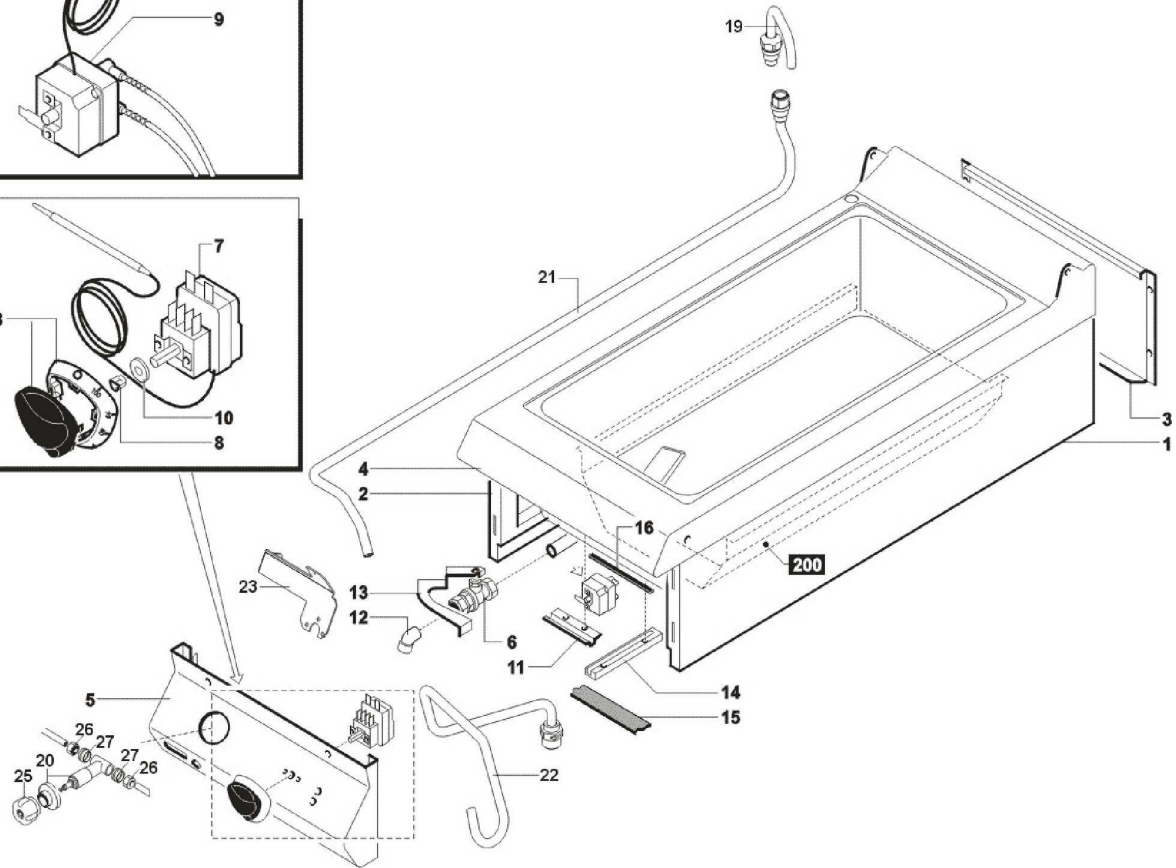

Зип Общепит

vsezip.ru

+7(812)987-08-81

Page	Pos	Code	Description	Info
002	001	30A4980	RH PANEL	11/03/2002-
002	002	30A4970	LH PANEL	11/03/2002-
002	003	35A1552	REAR PANEL 400	03/04/2012-
002	004	30M8053	ELT. TOP C/WELL ASS.	08/09/2003-
002	005	30A4580	CONTROL BOARD	29/06/2001-
002	006	33D2131	COCK Ø18	29/01/2003-
002	007	32Z9271	THERMOSTAT 30-112°	26/01/2010-
002	008	3170290	C KNOB SPRING	01/02/1999-
002	009	32Z9380	THERMOSTAT 150°C	01/02/1999-
002	010	3152240	THERMOSTAT PROTECT.	01/02/1999-
002	011	35R0380	BULB SUPPORT	01/02/1999-
002	012	33Q3730	DRAIN PIPE 45° MF Ø	01/02/1999-
002	013	36G7852	COCK HANDLE	29/01/2003-
002	014	36C2810	FEELER SUPPORT	01/02/1999-
002	015	157AA01	GASKET	01/02/1999-
002	018	6300482	EL. CONTROL ASS.Y	01/02/1999-
002	019	33Q4690	WATER SPOUT	29/06/2001-
002	020	6300727	COCK ASSEMBLY	28/01/2009-
002	021	30Z2780	PIPE	29/06/2001-
002	022	30Z2790	WATER PIPE ASS. Y	29/06/2001-
002	023	35R9490	SUPPORT	29/06/2001-
002	025	3162200	RED RING KNOB	28/01/2009-
002	200	M001240	M.ELECTRIC CHAMBER	01/02/1999-
003	001	35D9710	HEATING ELEMENTS CHAMBER	01/02/1999-
003	002	35P0060	INSULATION PANEL COVER	01/02/1999-
003	003	37Q2160	INSULATING PANEL	01/02/1999-
003	004	35R0990	HEATING EL. SUPPORT	01/02/1999-
003	005	35D9470	OVEN PLATE HOLE	01/02/1999-
003	006	35E1610	BOTTO MPLATE	29/06/2001-
003	007	17RNL01	CABLE TERMINAL	01/02/1999-
003	008	35E0470	SPLASH GUARD	01/02/1999-
003	009	36G2590	PIN	01/02/1999-
003	010	35P0110	GAS INLET GUARD	01/02/1999-
003	011	32D0171	TERMINAL BOARD	01/02/1999-
003	012	32G2220	HEATING ELEMENT	01/02/1999-
003	013	3106710	GREEN LIGHT 230V	23/05/2007-
003	014	3106730	ORANGE LIGHT 230V	23/05/2007-
003	015	32D0191	FAIRLEAD	01/02/1999-
003	016	32D0200	LOCK NUT PG16	01/02/1999-
003	017	35E0481	SPLASH GUARD	29/01/2003-
003	018	32Q4010	EL. CABLES 0A0BME	01/02/1999-