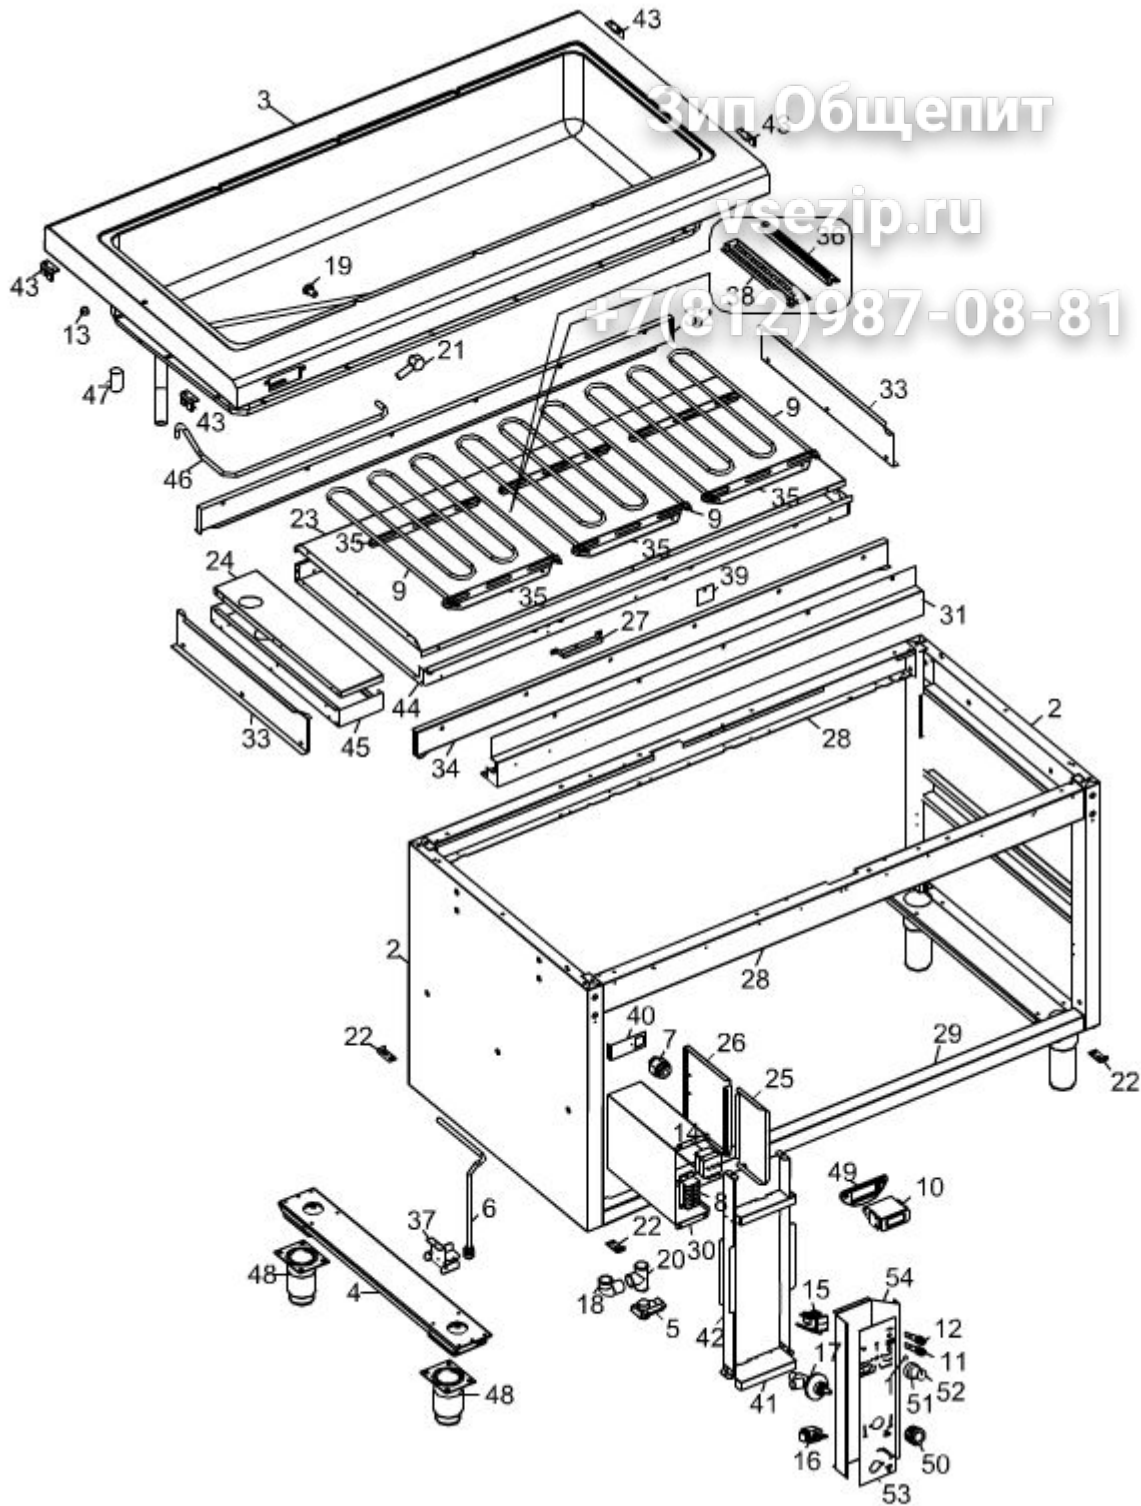

3

Зип Общепит

vsezip.ru

+7(812)987-08-81

3

Page	Pos	Code	Description	Info
002	001	3170290	KNOB SPRING	15/12/2004-
002	002	30G4410	SIDE ASS.Y	15/12/2004-
002	003	30M8860	HOT-SHELF TANK	15/12/2004-
002	004	3065800	FOOT HOUSING ASS. Y	30/01/2006-
002	005	30Z7730	DRAIN ASS.Y	15/12/2004-
002	006	30Z7761	SUPPLY PIPE	15/12/2004-
002	007	32D0220	CABLE CLAMP Ø 16	15/12/2004-
002	008	32D0251	TERMINAL BOARD	15/12/2004-
002	009	32G1730	HEATING ELEMENT	15/12/2004-
002	010	32V6970	THERMOREGULATOR	15/12/2004-
002	011	32W0790	ORANGE LIGHT 230V	15/12/2004-
002	012	32W1330	GREEN LIGHT 230V	15/12/2004-
002	013	32X0230	GROMMET	15/12/2004-
002	014	32Z5960	THERMOSTAT	15/12/2004-
002	015	32Z5970	THERMOSTAT	15/12/2004-
002	016	33A0910	BALL VALVE	15/12/2004-
002	017	33D0590	"COCK 3/8""	15/12/2004-
002	018	33Q0600	ELBOW	15/12/2004-
002	019	33Q5600	ANG.DISTRIBUT.	15/12/2004-
002	020	33Q5680	""""T""COUPLING"	15/12/2004-
002	021	33Q5760	OVERFLOW CONNECTOR	15/12/2004-
002	022	35L2070	LFRAME	15/12/2004-
002	023	35B5840	RESIST.BOX PANEL	15/12/2004-
002	024	35B5850	INSULATION PANEL	15/12/2004-
002	025	35G6040	COVER	15/12/2004-
002	026	35G6160	COVER	15/12/2004-
002	027	35G9110	TANK BULB SUPPORT	15/12/2004-
002	028	35P7280	CROSS BEAM	15/12/2004-
002	029	35P9920	BOTTOM BEAM	15/12/2004-
002	030	35Q1531	BOX	15/12/2004-
002	031	35Q7240	CONTACT PROT.	15/12/2004-
002	032	35S7800	BACK TANK FLANGE	15/12/2004-
002	033	35S7810	TANK SIDE FLANGE	15/12/2004-
002	034	35S7820	TANK FRONT FLANGE	15/12/2004-
002	035	35S7830	HEATING ELEMENT SUPPORT	15/12/2004-
002	036	35S7840	TOP BULB SUPPORT	15/12/2004-
002	037	35S7920	WATER PIPE CLAMP	15/12/2004-
002	038	35S8670	BOTTOM BULB SUPPORT	15/12/2004-
002	039	35S9010	TANK BULB FRAME	15/12/2004-
002	040	35V0520	COCK SUPPORT	15/12/2004-
002	041	35V0530	CROSS MEMBER	15/12/2004-
002	042	35V0540	INSTR.BOARD RISER	15/12/2004-
002	043	35V6290	TRIM	15/12/2004-
002	044	35W4010	RES.BOX	15/12/2004-
002	045	35W4020	INSULATION PANEL	15/12/2004-
002	046	35X0700	PIPE	15/12/2004-
002	047	35Z2210	DRAIN PIPE	15/12/2004-
002	048	3137690	FOOT	26/04/2010-
002	049	36E1980	THERMOREGULATOR STRIP	15/12/2004-
002	050	36M2642	RED RING KNOB	01/01/2011-
002	051	36M4620	HANDLE	15/12/2004-