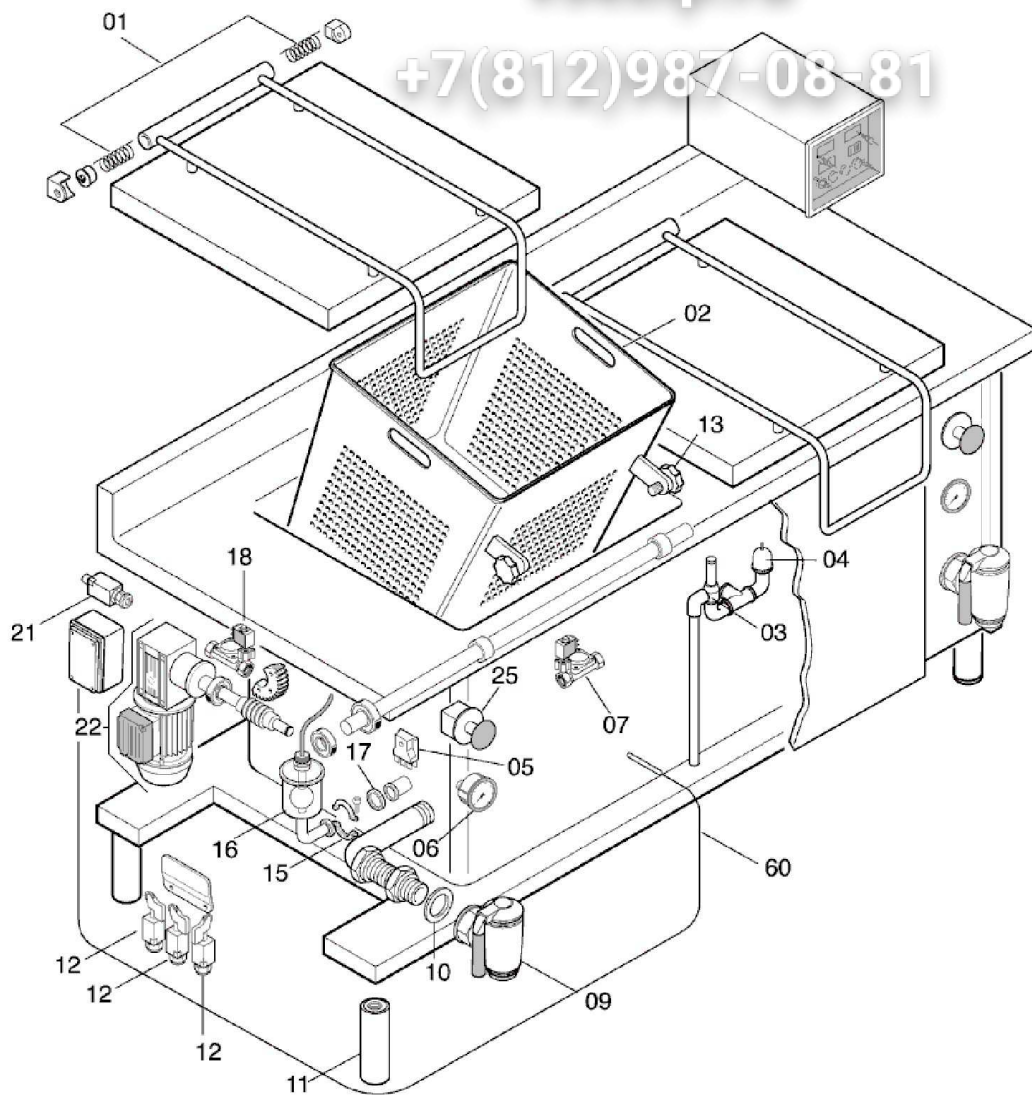

Зип Общепит

vsezip.ru

+7(812)987-08-81

Page	Pos	Code	Description	Info
002	001	36H0950	COUPLE HINGE SPRINGS	01/01/2006-
002	002	36A2940	BASKET 20 Kg	01/01/2006-
002	003	3114210	PRESS. RELEASE VALVE 3/4"	01/01/2006-
002	004	33G0170	VACUUM VALVE 3/4"	01/01/2006-
002	005	32V1790	PRESSURE-SWITCH	01/01/2006-
002	006	3176170	PRESSURE GAUGE 0-1 BAR	01/01/2006-
002	007	33D2490	ELECTRIC VALVE 3/4"	01/01/2006-
002	008	3030920	STOP PUSH BUTTON	01/01/2006-
002	009	33D2291	"DRAIN COCK 2"""	01/10/2008-
002	010	MCF40V-Pos.010	WASHER	01/01/2006-
002	011	MCF40V-Pos.011	FOOT 1-1/2"	01/01/2006-
002	012	3024740	MICROSWITCH	01/01/2006-
002	013	36M7310	HANDLE	01/01/2006-
002	015	MCF40V-Pos.015	COUPLE JAWS	01/01/2006-
002	016	3111810	WATER LEVEL SENSOR	01/01/2006-
002	017	MCF40V-Pos.017	GASKET	01/01/2006-
002	018	3114530	ELECTRIC VALVE 3/4"- 24V	01/01/2006-
002	021	32W1770	MICROSWITCH	01/01/2006-
002	022	3025430	SPEED REDUCER	01/06/2006-
003	051	32Z8130	TIMER	01/01/2006-
003	052	32Z4870	BUZZER	01/01/2006-
003	053	32Z8120	THERMOREGULATOR	01/01/2006-
003	054	32W1780	SWITCH 1-0-2	01/01/2006-
003	055	32W1830	WARNING LAMP	01/01/2006-
003	056	32W1820	PUSH BUTTON	01/01/2006-
003	057	32W1800	PUSH BUTTON	01/01/2006-
003	058	32W1790	PUSH BUTTON	01/01/2006-
003	059	32W1810	SWITCH ON-OFF	01/01/2006-
003	060	32Z8140	PROBE	01/01/2006-
003	061	MCF40V-Pos.061	FUSE HOLDER	01/01/2006-
003	062	3114620	FUSE 2A 10x38	01/01/2006-
003	063	MCF40V-Pos.063	FUSE 4A T 5x20	01/01/2006-
003	064	MCF40V-Pos.064	FUSE 500mA T 5x20	01/01/2006-
003	065	MCF40V-Pos.065	TRANSFORMER 230- 400/12-0-12V 50VA	01/01/2006-
003	068	3114610	THERMIC RELAY	01/01/2006-
003	069	3114550	RELAY	01/01/2006-
003	072	3114540	THREE CAPACITOR	01/01/2006-
003	073	3012810	RELAY HOLDER	01/01/2006-
003	074	3012800	RELAY	01/01/2006-