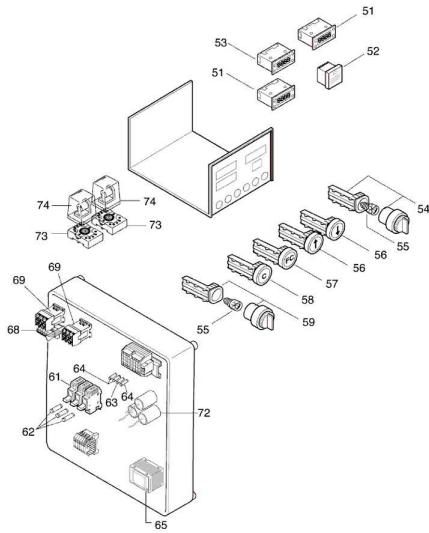

Зип Общепит

vsezip.ru

+7(812)987-08-81

Page	Pos	Code	Description	Info
002	001	36H0950	COUPLE HINGE SPRINGS	01/01/2006-
002	002	36A2940	BASKET 20 Kg	01/01/2006-
002	003	3114210	PRESS. RELEASE VALVE 3/4"	01/01/2006-
002	004	33G0170	VACUUM VALVE 3/4"	01/01/2006-
002	005	32V1790	PRESSURE-SWITCH	01/01/2006-
002	006	3176170	PRESSURE GAUGE 0-1 BAR	01/01/2006-
002	007	33D2490	ELECTRIC VALVE 3/4"	01/01/2006-
002	008	3030920	STOP PUSH BUTTON	01/01/2006-
002	009	33D2291	"DRAIN COCK 2"""	01/10/2008-
002	010	MCF40V-Pos.010	WASHER	01/01/2006-
002	011	MCF40V-Pos.011	FOOT 1-1/2"	01/01/2006-
002	012	3024740	MICROSWITCH	01/01/2006-
002	013	36M7310	HANDLE	01/01/2006-
002	015	MCF40V-Pos.015	COUPLE JAWS	01/01/2006-
002	016	3111810	WATER LEVEL SENSOR	01/01/2006-
002	017	MCF40V-Pos.017	GASKET	01/01/2006-
002	018	3114530	ELECTRIC VALVE 3/4"- 24V	01/01/2006-
002	021	32W1770	MICROSWITCH	01/01/2006-
002	022	3025430	SPEED REDUCER	01/06/2006-
003	051	32Z8130	TIMER	01/01/2006-
003	052	32Z4870	BUZZER	01/01/2006-
003	053	32Z8120	THERMOREGULATOR	01/01/2006-
003	054	32W1780	SWITCH 1-0-2	01/01/2006-
003	055	32W1830	WARNING LAMP	01/01/2006-
003	056	32W1820	PUSH BUTTON	01/01/2006-
003	057	32W1800	PUSH BUTTON	01/01/2006-
003	058	32W1790	PUSH BUTTON	01/01/2006-
003	059	32W1810	SWITCH ON-OFF	01/01/2006-
003	060	32Z8140	PROBE	01/01/2006-
003	061	MCF40V-Pos.061	FUSE HOLDER	01/01/2006-
003	062	3114620	FUSE 2A 10x38	01/01/2006-
003	063	MCF40V-Pos.063	FUSE 4A T 5x20	01/01/2006-
003	064	MCF40V-Pos.064	FUSE 500mA T 5x20	01/01/2006-
003	065	MCF40V-Pos.065	TRANSFORMER 230- 400/12-0-12V 50VA	01/01/2006-
003	068	3114610	THERMIC RELAY	01/01/2006-
003	069	3114550	RELAY	01/01/2006-
003	072	3114540	THREE CAPACITOR	01/01/2006-
003	073	3012810	RELAY HOLDER	01/01/2006-
003	074	3012800	RELAY	01/01/2006-