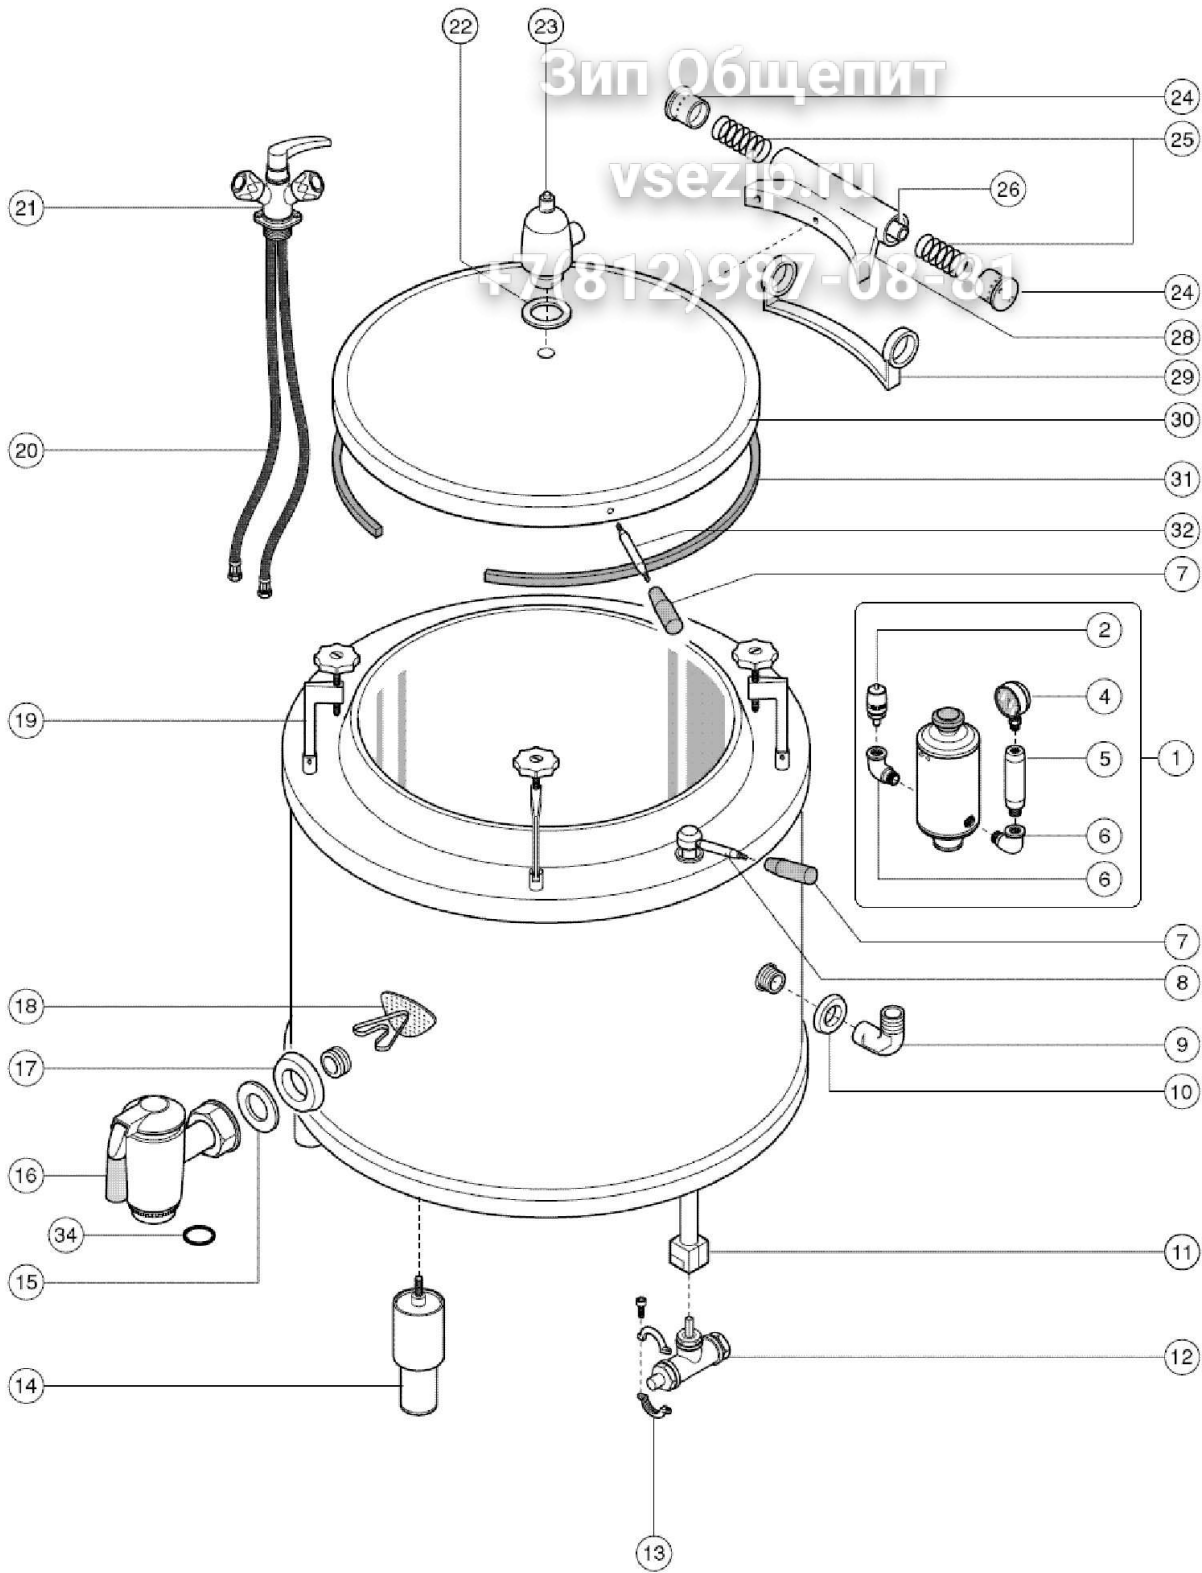

Page	Pos	Code	Description	Info
002	001	3006310	"PRESS. RELEASE VALVE 3/4"" 0,5B"	30/04/2003-
002	002	33G0650	VACUUM VALVE	30/04/2003-
002	004	32Z0060	PRESSURE GAUGE 0-1 BAR	30/04/2003-
002	005	33G1130	SUPPORT	30/04/2003-
002	006	3022270	ELBOW MF 3/8"	30/04/2003-
002	007	3173750		01/01/2000-
002	008	PV200A-Pos.008	HANDLE	30/04/2003-
002	009	PV200A-Pos.009	ELL M-F 3/4"	30/04/2003-
002	010	PV200A-Pos.010	WASHER 3/4"	30/04/2003-
002	011	PV200A-Pos.011	COCK HANDLE ASS. Y	30/04/2003-
002	012	3027700	STEAM COCK 1"1/4	30/04/2003-
002	013	PV200A-Pos.013	TERMINAL BOARD	30/04/2003-
002	014	PV200A-Pos.014	FOOT	30/04/2003-
002	015	37Q4070	GASKET	01/01/2000-
002	016	33D2291	"DRAIN COCK 2"""	01/10/2008-
002	017	PV200A-Pos.017	WASHER	30/04/2003-
002	018	PV200A-Pos.018	FILTER	30/04/2003-
002	019	36M6060	LID CLAMP	01/01/2000-
002	020	PV200A-Pos.020	FLEXIBLE PIPE 3/8"M x 1/2F L=800	30/04/2003-
002	021	3FL0157	MIXER ASSEMBLY	01/01/2000-
002	022	PV200A-Pos.022	GASKET	02/05/2003-
002	023	33G0151	PRESS. RELEASE VALVE	29/10/2007-
002	024	3037810	STOPPER	01/01/2000-
002	025	36G9970	COUPLE HINGE SPRINGS	01/01/2000-
002	026	3040370	PIPE	30/04/2003-
002	028	3040380	HINGE	01/01/2000-
002	029	3037830	HINGE SUPPORT	01/01/2000-
002	030	PV200A-Pos.030	PAN LID	01/01/2000-
002	031	37Q4240	GASKET	01/01/2000-
002	032	3271130	HANDLE	30/04/2003-
002	034	3152331	"OR" GASKET FOR	30/04/2003-