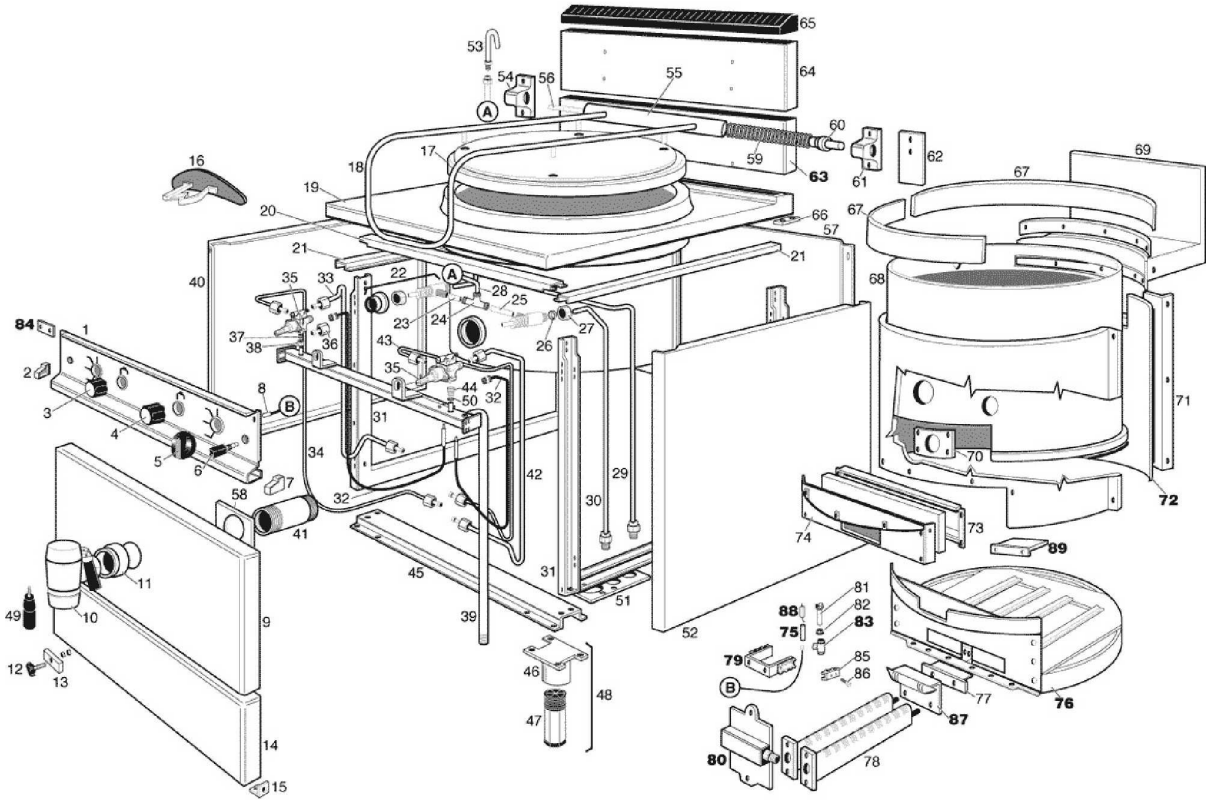

Pos	Code	Description	Info
001	35A8460	UPPER CONTROL BOARD	01/11/1995-
002	36D3430	LH END SIDE	01/11/1995-
003	36M2642	RED RING KNOB	01/01/2011-
004	36M2632	BLUE RING KNOB	01/01/2011-
005	36M2390	GAS CONTROL KNOB	01/11/1995-
006	32T0130	PIEZO IGNITION	01/11/1995-
007	36D3420	RH END SIDE	01/11/1995-
008	32A0061	CABLE "HF" 1100MM	01/11/1995-
009	35A9150	UPPER FRONT PANEL	01/11/1995-
010	33D2291	"DRAIN COCK 2""	01/10/2008-
011	37M0580	COVER RING Ø 112	01/11/1995-
012	36M1870	HANDLE	01/11/1995-
013	35T9780	FLAT BRACKET	01/11/1995-
014	35A9140	LOWER FRONT PANEL	01/11/1995-
015	35U3770	"L" BRACKET	01/11/1995-
016	30Q0450	FILTER	01/11/1995-
017	35G2010	PAN LID	01/11/1995-
018	36M5190	HANDLE	01/11/1995-
019	30W1540	PAN 100 LT. ASS. Y	01/11/1995-
020	35U3791	UPPER CROSS MEMBER	01/11/1995-
021	35U3780	UPPER SIDE MEMBER	01/11/1995-
022	33D0590	"COCK 3/8""	01/11/1995-
023	35Z5630	SPACER	01/11/1995-
024	33Q0140	"T" JOINT	01/11/1995-
025	35Z5620	PIPE Ø 10X1X55	01/11/1995-
026	36Q0080	BICONE Ø 10X6.5	01/11/1995-
027	36Q0140	BICONE NUT Ø 10	01/11/1995-
028	30Z1401	WATER PIPE ASS. Y	01/11/1995-
029	30Z1381	REAR PIPE ASS. Y	01/11/1995-
030	30Z1391	PIPE	01/11/1995-
031	30T1730	SIDE FRAME ASS. Y	01/11/1995-
032	33A0520	THERMOCOUPLE	01/11/1995-
033	35Z5560	LH BURNER GAS PIPE	01/11/1995-
034	35Z5580	LH BURNER GAS PIPE	01/11/1995-
035	33A1040	GAS CONTROL	01/11/1995-
036	32Z1460	VALVE MAGNET	01/11/1995-
037	36Q0030	BICONE Ø12X8	01/11/1995-
038	36Q0050	BICONE NUT Ø 12	01/11/1995-
039	30Z1370	GAS MANIFOLD ASS. Y	01/11/1995-
040	35A8120	LH PANEL	01/11/1995-
041	35Z5100	DRAIN PIPE	01/11/1995-
042	35Z5550	PIPE	01/11/1995-
043	35Z5570	PIPE	01/11/1995-
044	31A7380	SCREW TE M5X10	01/11/1995-
045	35U3300	""OMEGA"" BRACKET"	01/11/1995-
046	36D9360	FOOT HOUSING ASS. Y	01/11/1995-
047	36D9350	STAINLESS STEEL FOOT	01/11/1995-
048	36D9340	STAINLESS STEEL FOOT ASS.Y	01/11/1995-
049	36M1330	KNOB	01/11/1995-
050	3128460	WASHER	01/11/1995-
051	35U7321	"Z" BRACKET	01/11/1995-