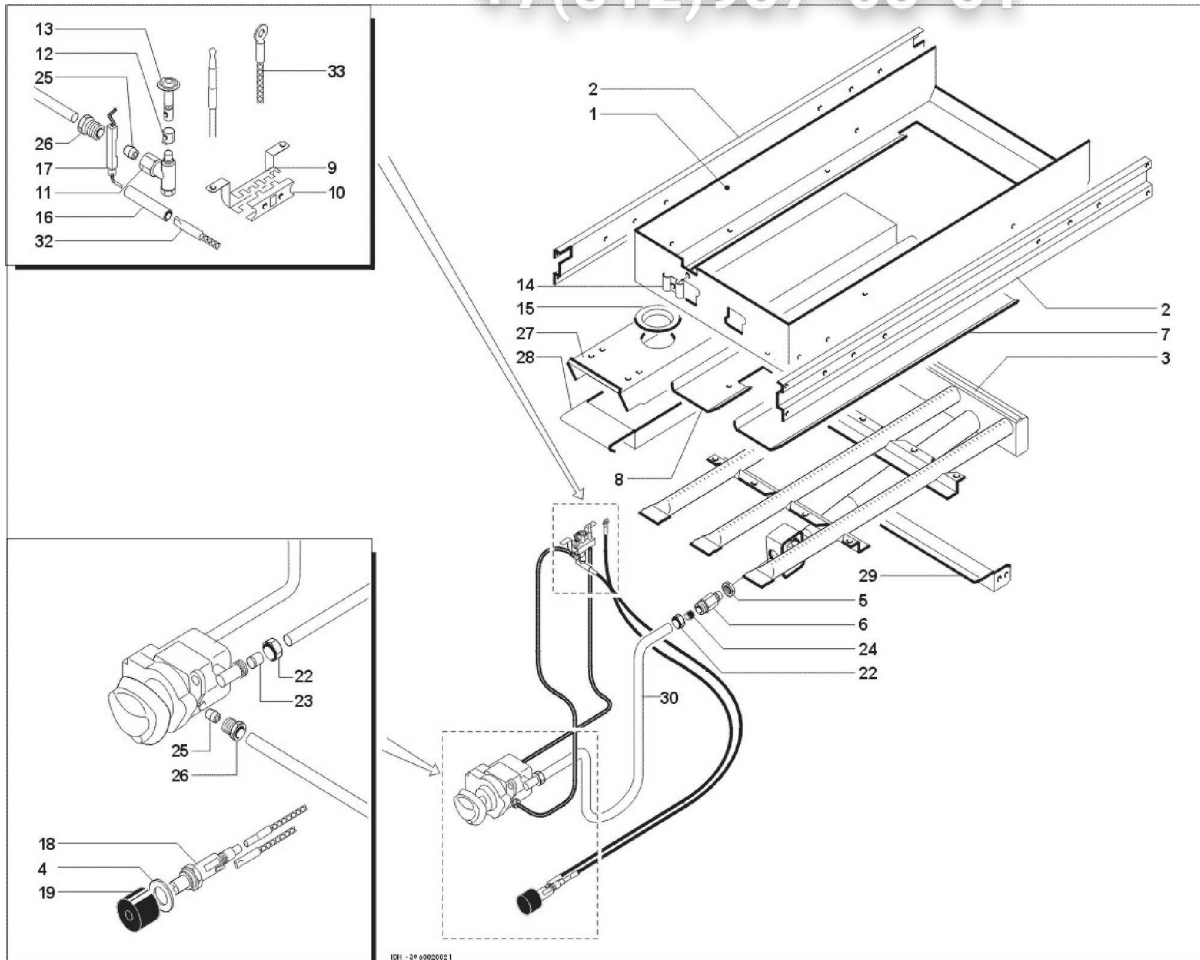

Page	Pos	Code	Description	Info
002	001	35H1390	PANEL	01/12/2000-
002	002	137AA12	GASKET (U.M.=mt)	10/09/2004-
002	003	35A7611	UPPER CONTROL BOARD	01/06/2002-
002	004	30M7670	SMOOTH PLATE ASS. Y	01/12/2000-
002	005	33Q2940	NIPPLE M/M 13-M9	01/12/2000-
002	006	3070970	SPY-HOLE	01/02/2006-
002	007	3115040	PLUG	31/01/2008-
002	008	35A2901	UPPER CONTROL	01/06/2002-
002	009	35Y1190	BOARD FEELER HOLDER	01/12/2000-
002	010	33A0140	INTERRUPTED THERMOC. M9X1X600	01/12/2000-
002	011	32A2490	CABLE 350MM	01/12/2000-
002	012	32D1450	TERMINAL	31/01/2003-
002	013	30Z2610	GAS MANIFOLD	01/12/2000-
002	014	30Q1810	EXT FLUE ASS. Y	30/10/2002-
002	015	36C2680	FLUE GUARD	01/12/2000-
002	016	32Z1400	SAFETY THERMOSTAT	01/12/2000-
002	017	6300504	GAS CONTROL ASS.Y 280°	01/12/2000-
002	018	33A1850	THERMOSTATIC VALVE 120°-280°	01/12/2000-
002	019	3152250	GAS VALVE GUARD Ø 50	01/12/2000-
002	020	3031901	GASKET	01/02/2006-
002	021	3070980	SUPPORT GLASS	01/02/2006-
002	200	M007690	400 FRAME COMP. ASS.Y	01/12/2000-
003	001	35E1330	COMBUSTION CHAMBER	01/12/2000-
003	002	35R8900	LOWER CROSS SECTION	01/12/2000-
003	003	34A1840	BURNER	01/12/2000-
003	004	3191100	WASHER Ø31 Ø18,3=2	01/12/2000-
003	005	36Q1110	LOCK NUT 3/8"	01/12/2000-
003	006	3035340	NOZZLE HOUSING	24/07/2006-
003	007	35D0600	BAFFLE	01/12/2000-
003	008	35D0610	DEFLECTOR	01/12/2000-
003	009	35V2570	PILOT BURNER SUPPORT	01/12/2000-
003	010	33A0950	REAR BRACKET	01/12/2000-
003	011	33A0690	PILOT BURNER BODY Ø0,40	01/12/2000-
003	012	33A0970	RING NUT	01/12/2000-
003	013	33A1081	THREE-FLAME BURNER	24/04/2008-
003	014	35T3540	BULB HOLDER	01/12/2000-
003	016	131AA46	HOSE 8'X40	01/12/2000-
003	017	32T0010	IGNITION PLUG	27/01/2010-
003	018	3166990	PIEZO IGNITION	13/07/2010-
003	019	37Q2100	HEAT. ELEM.	01/12/2000-
003	022	36Q0610	PROTECTION BICONE SCREW Ø10	01/12/2000-
003	023	36Q1700	BICONE Ø10 Ø12X14	01/12/2000-
003	024	36Q0080	BICONE Ø 10X6.5	01/12/2000-
003	025	36Q1040	BICONE Ø4	01/12/2000-
003	026	36Q1000	CLOSING BICONE NUT Ø4	01/12/2000-
003	027	35N1990	TRAY SUPPORT	05/02/2004-
003	028	35N2250	DRIP TRAY	01/12/2000-
003	029	35R4800	"L" BRACKET	01/12/2000-
003	030	3014320	FLEXIBLE PIPE DN10 L=400	03/02/2005-
003	032	32A0431	CABLE "HF" 600MM	07/10/2009-
003	033	32A0441	EARTH CABLE 600 MM	01/12/2000-