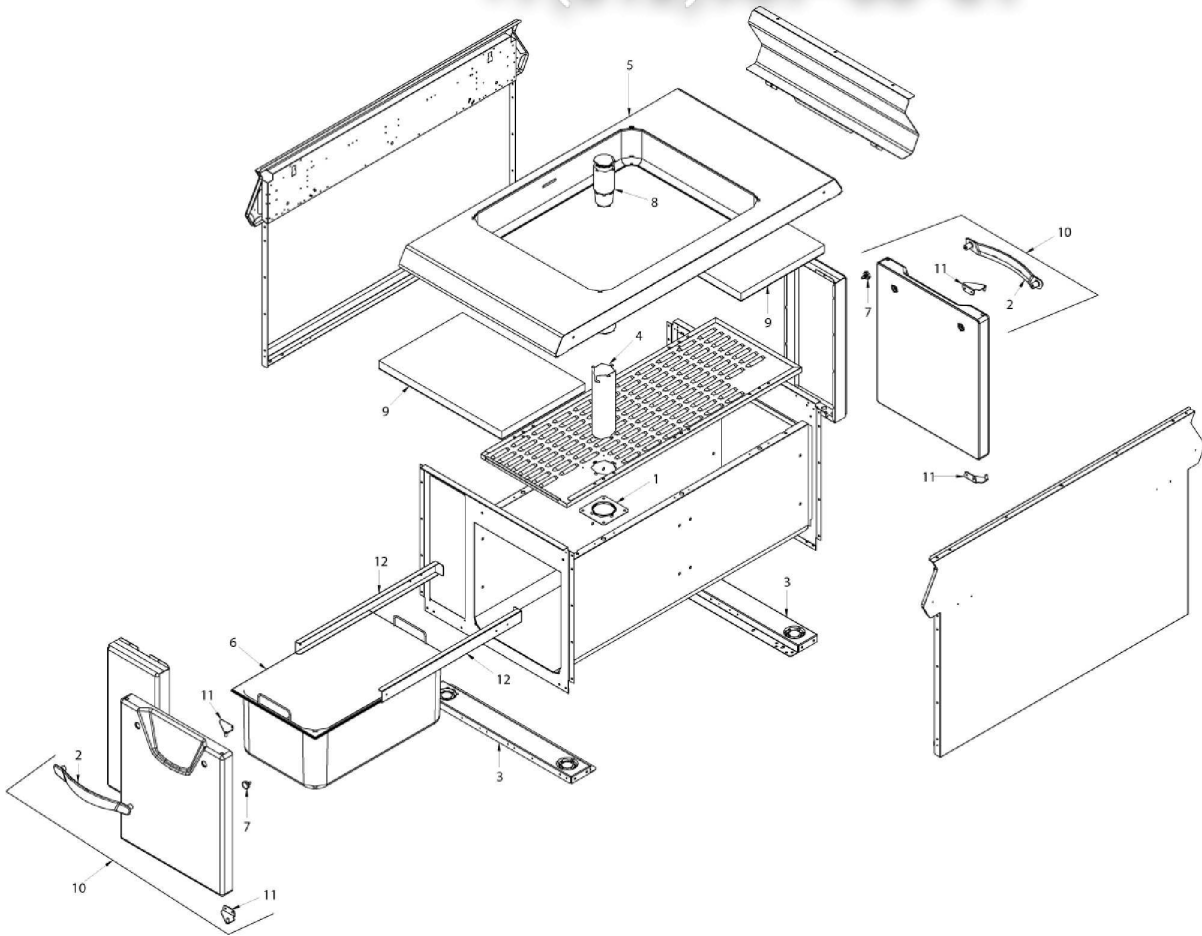

Зип Общепит

vsezip.ru

+7(812)987-08-81

Page	Pos	Code	Description	Info
002	001	3002141	PLATE	01/02/2008-
002	002	3010573	HANDLE	04/10/2013-
002	003	3012350	PROFILE OMEGA	01/02/2008-
002	004	3014540	DRAIN PIPE	01/02/2008-
002	005	3134170	SHELF	01/02/2008-
002	006	3139400	TRAY GN1/1 H=200	01/02/2008-
002	007	3600090	MAGNET PLATE	01/02/2008-
002	008	36C5200	PLUG	01/02/2008-
002	009	37Q4880	INSULANTING PANEL	01/02/2008-
002	010	6029880	DOOR ASS.Y	20/06/2012-
002	011	6029110	HINGE ASSEMBLY	19/05/2010-
002	012	3134140	CONTAINER SLIDE	01/02/2008-
003	001	3015791	HANDLE	01/02/2008-
003	002	3015871	ELECTRIC CONTROL KNOB	01/02/2008-
003	003	3100920	RELAY BF25 230V- 50/60Hz-32(25)A	01/02/2008-
003	004	3106710	GREEN LIGHT 230V	01/02/2008-
003	005	3106720	RED LIGHT 230V	01/02/2008-
003	006	3106730	ORANGE LIGHT 230V	01/02/2008-
003	007	3152240	THERMOSTAT PROTECT.	01/02/2008-
003	008	3200020	FUSE 5X20	01/02/2008-
003	009	32D0030	TERMINAL BOARD	01/02/2008-
003	010	32D0870	TERMINAL CLAMP	01/02/2008-
003	011	32D0950	LIVE TERMINAL	01/02/2008-
003	012	32D0960	TERMINAL END COVER	01/02/2008-
003	013	32D0970	GROUND TERMINAL	01/02/2008-
003	014	32D1450	TERMINAL	01/02/2008-
003	015	32D1730	FUSE TERMINAL BOARD	01/02/2008-
003	016	32D1780	FAIRLEAD	01/02/2008-
003	017	32G3210	HEATING ELEMENT	01/02/2008-
003	018	32G3330	HEAT.ELEM. 1500W- 230V	01/02/2008-
003	019	32V6510	THERMOSTAT 50-310°	01/02/2008-
003	020	32X0210	C 1F GROMMET	01/02/2008-
003	021	32Z0171	VOLTAGE REGULATOR	01/02/2008-
003	022	32Z9202	SAFETY THERMOSTAT	01/02/2008-
003	023	35T3540	BULB HOLDER	01/02/2008-
003	024	35U5531	SLIDE	08/10/2013-
003	025	35U7720	SLIDE	01/02/2008-
003	026	37Q4880	INSULANTING PANEL	01/02/2008-
003	027	3134150	UPPER CONTROL BOARD	01/02/2008-