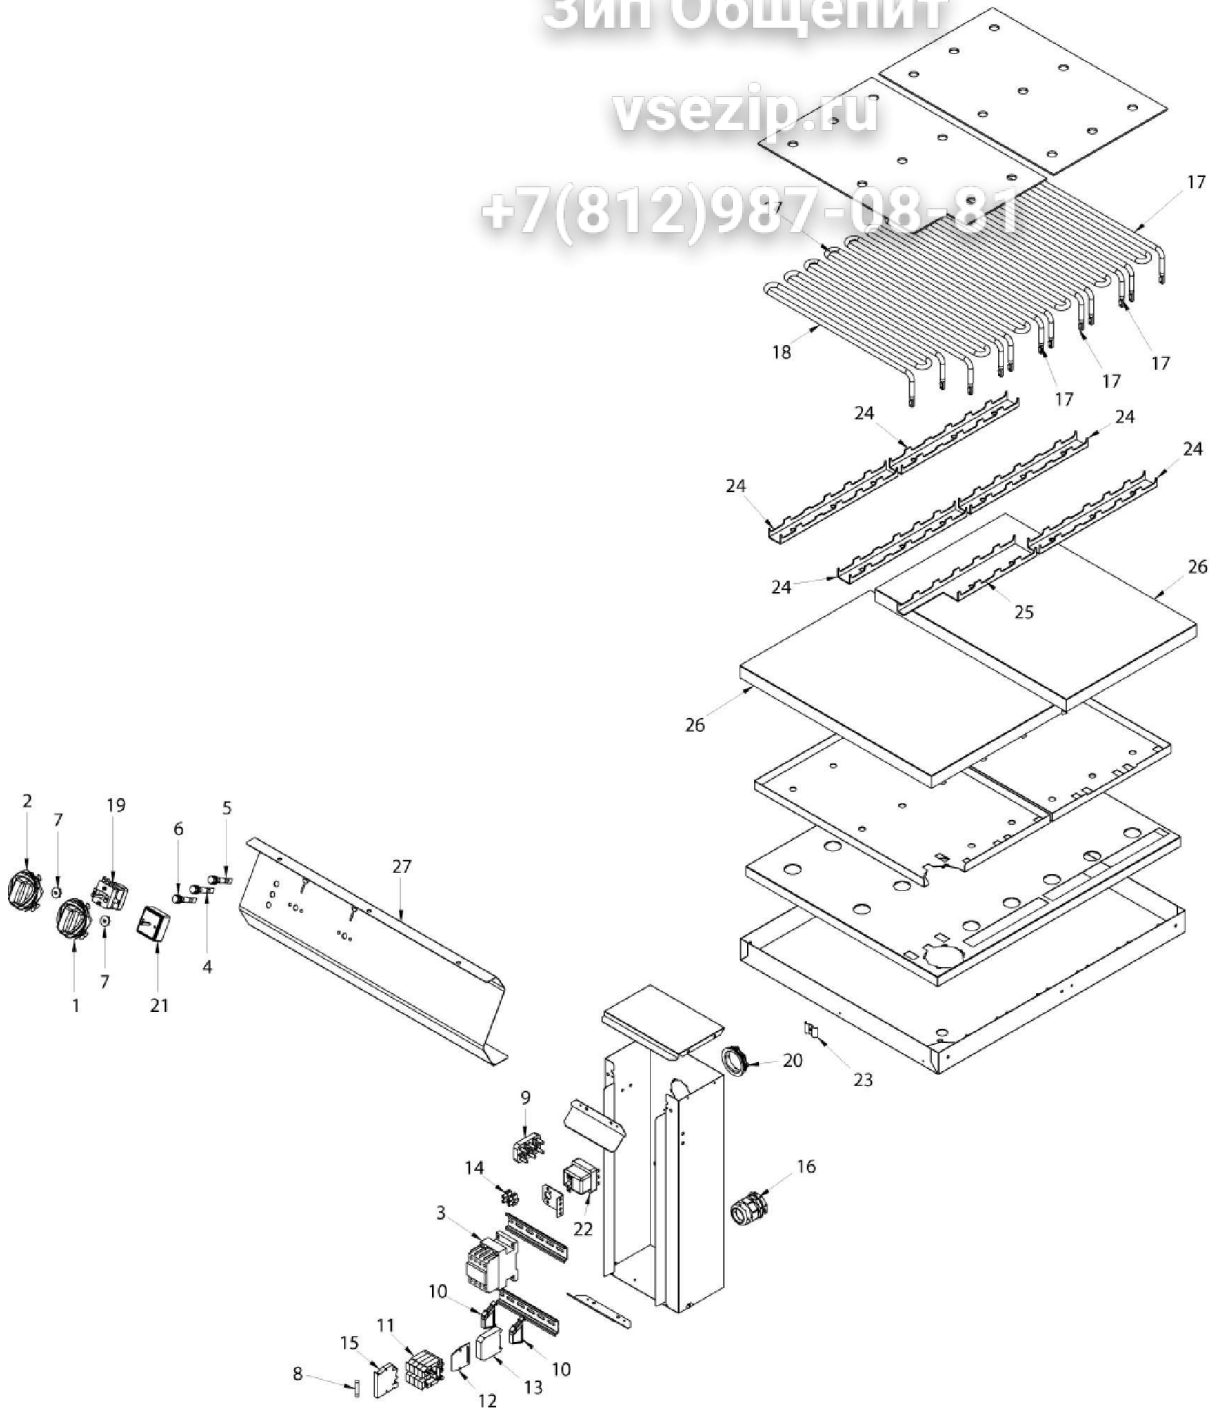

Зип Общепит

vsezip.ru

+7(812)987-08-81

Page	Pos	Code	Description	Info
002	001	3002141	PLATE	01/02/2008-
002	002	3010573	HANDLE	04/10/2013-
002	003	3012350	PROFILE OMEGA	01/02/2008-
002	004	3014540	DRAIN PIPE	01/02/2008-
002	005	3134170	SHELF	01/02/2008-
002	006	3139400	TRAY GN1/1 H=200	01/02/2008-
002	007	3600090	MAGNET PLATE	01/02/2008-
002	008	36C5200	PLUG	01/02/2008-
002	009	37Q4880	INSULANTING PANEL	01/02/2008-
002	010	6029880	DOOR ASS.Y	20/06/2012-
002	011	6029110	HINGE ASSEMBLY	19/05/2010-
002	012	3134140	CONTAINER SLIDE	01/02/2008-
003	001	3015791	HANDLE	01/02/2008-
003	002	3015871	ELECTRIC CONTROL KNOB	01/02/2008-
003	003	3100920	RELAY BF25 230V- 50/60Hz-32(25)A	01/02/2008-
003	004	3106710	GREEN LIGHT 230V	01/02/2008-
003	005	3106720	RED LIGHT 230V	01/02/2008-
003	006	3106730	ORANGE LIGHT 230V	01/02/2008-
003	007	3152240	THERMOSTAT PROTECT.	01/02/2008-
003	008	3200020	FUSE 5X20	01/02/2008-
003	009	32D0030	TERMINAL BOARD	01/02/2008-
003	010	32D0870	TERMINAL CLAMP	01/02/2008-
003	011	32D0950	LIVE TERMINAL	01/02/2008-
003	012	32D0960	TERMINAL END COVER	01/02/2008-
003	013	32D0970	GROUND TERMINAL	01/02/2008-
003	014	32D1450	TERMINAL	01/02/2008-
003	015	32D1730	FUSE TERMINAL BOARD	01/02/2008-
003	016	32D1780	FAIRLEAD	01/02/2008-
003	017	32G3210	HEATING ELEMENT	01/02/2008-
003	018	32G3330	HEAT.ELEM. 1500W- 230V	01/02/2008-
003	019	32V6510	THERMOSTAT 50-310°	01/02/2008-
003	020	32X0210	C 1F GROMMET	01/02/2008-
003	021	32Z0171	VOLTAGE REGULATOR	01/02/2008-
003	022	32Z9202	SAFETY THERMOSTAT	01/02/2008-
003	023	35T3540	BULB HOLDER	01/02/2008-
003	024	35U5531	SLIDE	08/10/2013-
003	025	35U7720	SLIDE	01/02/2008-
003	026	37Q4880	INSULANTING PANEL	01/02/2008-
003	027	3134150	UPPER CONTROL BOARD	01/02/2008-