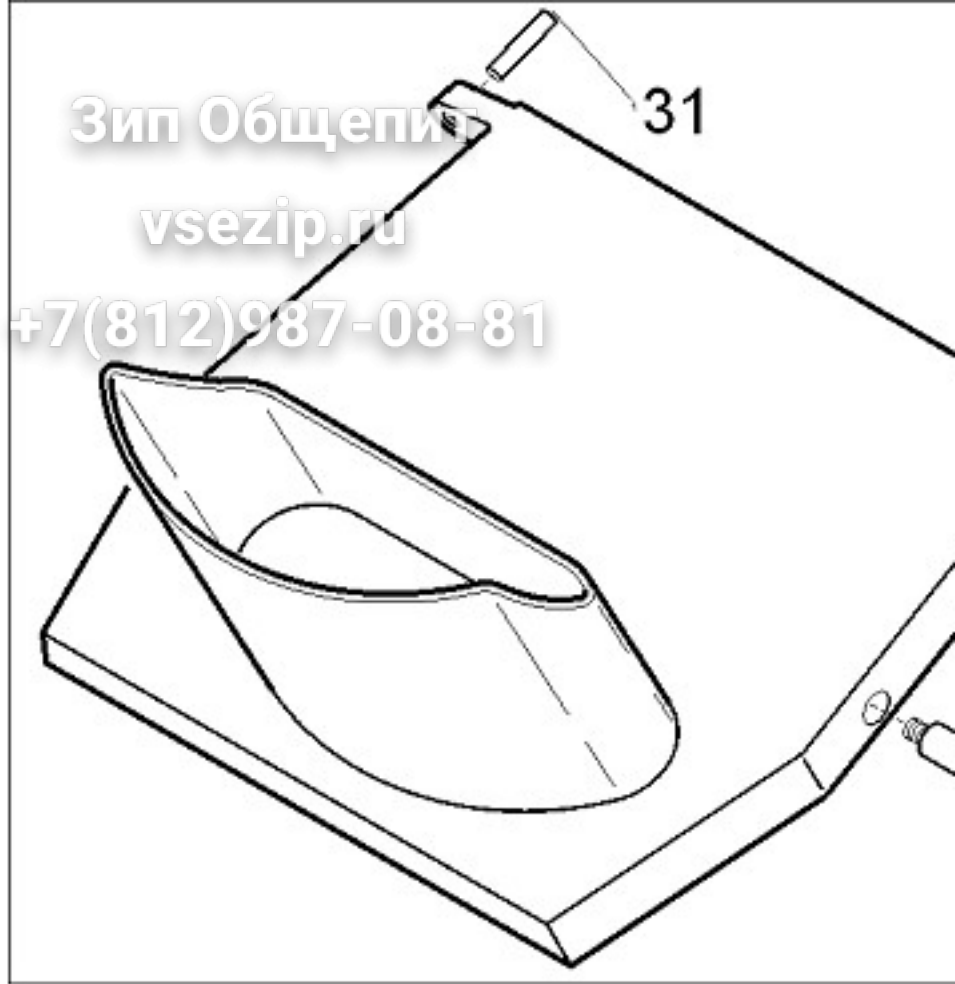

Зип Общепит

vsezip.ru

+7(812)987-08-81

Зип Общепит

[vsezip.ru](http://vsezip.ru)

+7(812)987-08-81

Page	Pos	Code	Description	Info
002	001	3021530	LID CATCH	01/03/2003-
002	002	STV-Pos.002	PROTECTION CARTER	01/03/2003-
002	003	STV-Pos.003	BASE FINITA TM	01/03/2003-
002	004	STV-Pos.004	COVERING	01/03/2003-
002	005	3102020	FRIDGE COVER	01/03/2003-
002	006	3039580	PUSHER ASS.Y	01/03/2003-
002	007	3039590	WHITE PUSHER	01/03/2003-
002	008	3028770	BALL GRIP	01/03/2003-
002	008	3028780	BALL GRIP	01/03/2003-
002	009	STV-Pos.009	FOOT	01/03/2003-
002	009	3033810	FOOT M8	01/03/2003-
002	010	3210280	SHAFT Ø20	01/03/2003-
002	015	STV-Pos.015	COMPARTMENT	01/03/2003-
002	016	3274810	SUPPORT	01/03/2003-
002	017	3210290	HUB	01/03/2003-
002	019	3036660	BELT J 483 X 8	01/03/2003-
002	020	3025640	MOTOR	01/03/2003-
002	020	3102350	MOTOR	01/03/2003-
002	020	3191340	MOTOR	01/03/2003-
002	020	STV-Pos.020	MOTOR 400V 50HZ	01/03/2003-
002	020	STV-Pos.020	MOTOR 220V 60HZ	01/03/2003-
002	020	STV-Pos.020	MOTOR 110V/60Hz	01/03/2003-
002	022	STV-Pos.022	SCREW	01/03/2003-
002	025	3080130	MICRO SWITCH	01/03/2003-
002	026	3080140	SUPPORT	01/03/2003-
002	027	3080150	SCREW 4 X 10	01/03/2003-
002	028	3080170	LOCKPIN 5X30	01/03/2003-
002	029	3021540	SUPPORT	01/03/2003-
002	030	STV-Pos.030	WASHER 6 X 18	01/03/2003-
002	031	3102030	LOCKPIN	01/03/2003-
002	032	3114810	MAGNET 6 X 12	01/03/2003-
002	033	3102040	PIN	01/03/2003-
002	034	3028790	WHITE PUSHER	01/03/2003-
002	035	3108140	INOX LEVER	01/03/2003-
002	036	3214060	PLUG FOR LEVER	01/03/2003-
002	037	3214070	WASHER	01/03/2003-
002	038	3113040	NUT M8	01/03/2003-
002	039	3113050	PIN M8	01/03/2003-
002	040	3210300	KEY	01/03/2003-
002	041	3065740	BEARING TM 6004 2RS	01/03/2003-
002	042	3065730	BUSHING 21X18	01/03/2003-
002	043	3065750	SEEGER Ø20	01/03/2003-
002	044	3065760	SEEGER Ø42	01/03/2003-
002	045	3065770	BEARING 6004 2RS	01/03/2003-
002	046	3081350	EJECT	01/03/2003-
002	047	3112180	LOCKPIN 5X24	01/03/2003-
002	048	3112190	PLUG 5X10	01/03/2003-
002	049	STV-Pos.049	WASHER 6 X 18	01/03/2003-
002	050	3210310	BUSHING	01/03/2003-
002	051	STV-Pos.051	HUB	01/03/2003-
002	052	STV-Pos.052	SCREW M6 X 10	01/03/2003-