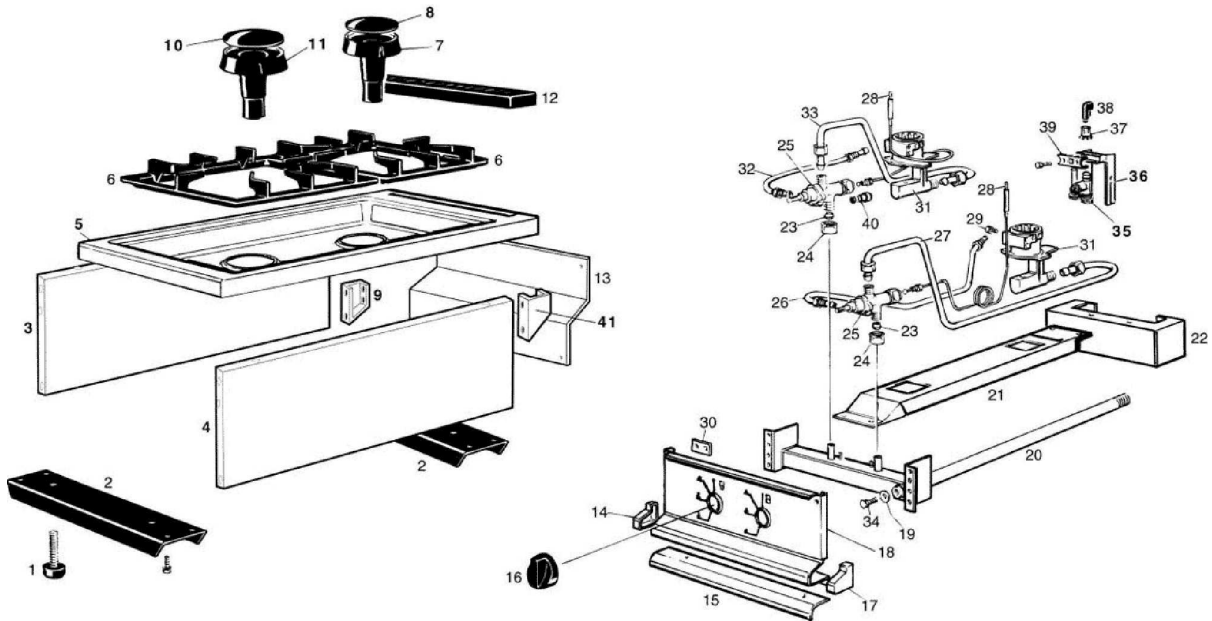

Page	Pos	Code	Description	Info
002	001	36D2970	ADJUSTABLE FOOT	01/11/1995-
002	002	30T2531	FOOT HOUSING ASS. Y	01/11/1995-
002	003	35C0590	LH PANEL	01/11/1995-
002	004	35C0600	RH PANEL	01/11/1995-
002	005	30M1811	TOP ASS. Y	01/11/1995-
002	006	36A2600	PAN REST	01/11/1995-
002	007	34A1380	BURNER Ø 90	01/11/1995-
002	008	34A1123	BURNER CAP Ø 90	01/11/1995-
002	009	35Q8290	LEFT HAND PANEL	01/11/1995-
002	010	34A1133	BURNER CAP Ø 110	01/11/1995-
002	011	34A1391	BURNER Ø 110	01/11/1995-
002	012	35D4280	FLUE GUARD	01/11/1995-
002	013	35B2022	REAR PANEL	15/01/1996-
002	014	36D3430	LH END SIDE	01/11/1995-
002	015	35S1720	BRACKET	01/11/1995-
002	016	36M3050	GAS CONTROL KNOB	01/11/1995-
002	017	36D3420	RH END SIDE	01/11/1995-
002	018	35B3490	UPPER CONTROL BOARD	01/11/1995-
002	019	3128460	WASHER	01/11/1995-
002	020	30Z1721	GAS MANIFOLD	01/11/1995-
002	021	35S0140	CROSS MEMBER	01/11/1995-
002	022	35R0820	LON. SECTION	15/01/1996-
002	023	36Q0080	SUPPORT BICONE Ø 10X6.5	01/11/1995-
002	024	36Q0830	BICONE NUT Ø 10	01/11/1995-
002	025	33D1170	GAS CONTROL	01/11/1995-
002	026	35Z7410	PIPE	01/11/1995-
002	027	35Z7430	PIPE	01/11/1995-
002	028	33A0680	THERMOCOUPLE	13/06/2001-
002	029	31B8800	M8X1X600 SCREW	01/11/1995-
002	030	35T9650	FLAT BRACKET	01/11/1995-
002	031	36D2771	BURNER SUPPORT	01/11/1995-
002	032	35Z7400	PIPE	01/11/1995-
002	033	35Z7420	PIPE	01/11/1995-
002	034	31A7380	SCREW TE M5X10	01/11/1995-
002	035	33A0200	PILOT BURNER ASS.Y	01/11/1995-
002	036	35V9130	PILOT BURNER SUPPORT	01/11/1995-
002	037	33A0970	RING NUT	01/11/1995-
002	038	33A1070	ONE-FLAME BURNER	01/11/1995-
002	039	33A0950	REAR BRACKET	01/11/1995-
002	040	32Z1520	VALVE MAGNET	01/11/1995-
002	041	35Q8300	RIGHT HAND PANEL	01/11/1995-
002	042	107WR01	JUNCTION BOX	01/01/2000-