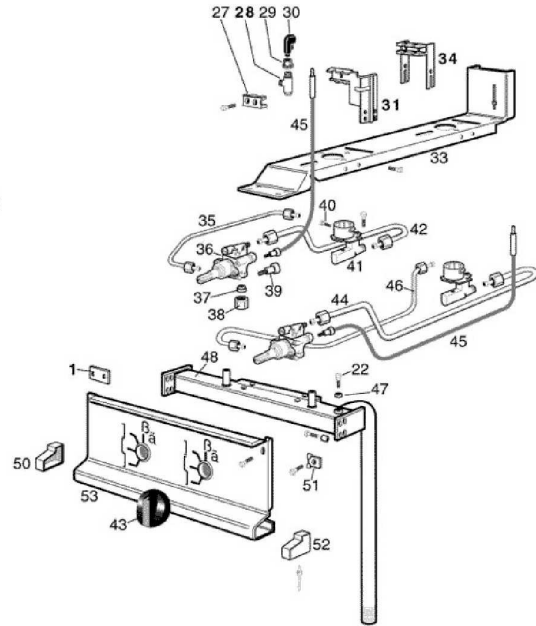

Pos	Code	Description	Info
001	35T9650	FLAT BRACKET	01/11/1995-
002	34A1141	BURNER CAP Ø 140	01/11/1995-
003	34A1401	BURNER Ø 140	01/11/1995-
004	34A1123	BURNER CAP Ø 90	01/11/1995-
005	34A1380	BURNER Ø 90	01/11/1995-
006	35W2420	DRIP TRAY Ø 90-140	01/11/1995-
007	36G2530	PAN REST	01/11/1995-
008	30M0900	TOP ASS.Y	01/11/1995-
009	30T1780	SIDE FRAME ASS. Y	01/11/1995-
010	35A8210	RH PANEL	01/11/1995-
011	35W2440	DRIP TRAY	01/11/1995-
012	35U7110	HANDLE SECTION	01/11/1995-
013	35U3480	"L" BRACKET	01/11/1995-
014	35U3560	FRAME FRONT CROSS SECT.	01/11/1995-
015	30A1691	RISER	01/11/1995-
016	35M3120	UNDER SHELF	01/11/1995-
017	35V2770	LOWER CROSS MEMBER	01/11/1995-
018	35U7371	"OMEGA" BRACKET	01/11/1995-
019	36D9360	FOOT HOUSING ASS. Y	01/11/1995-
020	36D9350	STAINLESS STEEL FOOT	01/11/1995-
021	36D9340	STAINLESS STEEL FOOT ASS.Y	01/11/1995-
022	31A7380	SCREW TE M5X10	01/11/1995-
023	36D3911	UPRIGHT OUTSOLE	01/11/1995-
024	35U3550	REAR CROSS MEMBER	01/11/1995-
025	35A8340	REAR PANEL	01/11/1995-
026	35Q5680	FLUE GUARD	01/11/1995-
027	33A0950	REAR BRACKET	01/11/1995-
028	33A2900	PILOT BURNER BODY	01/11/1995-
029	33A0970	RING NUT	01/11/1995-
030	33A1070	ONE-FLAME BURNER	01/11/1995-
031	35V9130	PILOT BURNER SUPPORT	01/11/1995-
032	6000540	TRAY Ø 90-140 ASS. Y	01/11/1995-
033	35M2880	BURNER CROSS MEMBER	01/11/1995-
034	35V9140	PILOT BURNER SUPPORT	01/11/1995-
035	35Z4980	PILOT LIGHT PIPE	01/11/1995-
036	33A1040	GAS CONTROL	01/11/1995-
037	36Q0030	BICONE Ø12X8	01/11/1995-
038	36Q0050	BICONE NUT Ø 12	01/11/1995-
039	32Z1460	VALVE MAGNET	01/11/1995-
040	31B8800	SCREW	01/11/1995-
041	36D2771	BURNER SUPPORT	01/11/1995-
042	35Z4960	PIPE	01/11/1995-
043	36M2390	GAS CONTROL KNOB	01/11/1995-
044	35Z4970	PIPE	01/11/1995-
045	33A0680	THERMOCOUPLE M8X1X600	13/06/2001-
046	35Z4990	PIPE	01/11/1995-
047	3128460	WASHER	01/11/1995-
048	30Z1300	GAS MANIFOLD ASS. Y	01/11/1995-
049	35A8220	LH PANEL	01/11/1995-
050	36D3430	LH END SIDE	01/11/1995-
051	35U6700	SUPPORT	01/11/1995-