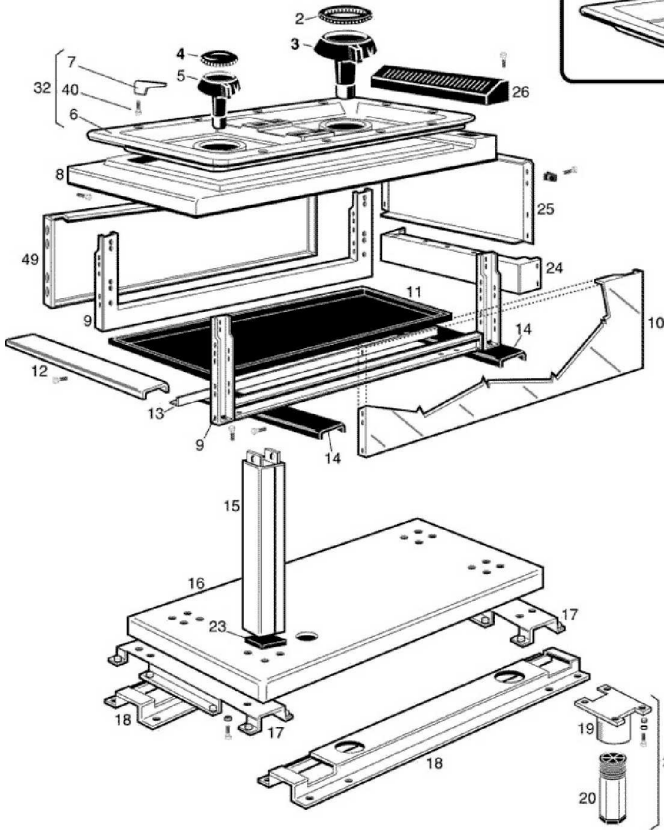

Pos	Code	Description	Info
001	35T9650	FLAT BRACKET	01/11/1995-
002	34A1141	BURNER CAP Ø 140	01/11/1995-
003	34A1401	BURNER Ø 140	01/11/1995-
004	34A1123	BURNER CAP Ø 90	01/11/1995-
005	34A1380	BURNER Ø 90	01/11/1995-
006	35W2420	DRIP TRAY Ø 90-140	01/11/1995-
007	36G2530	PAN REST	01/11/1995-
008	30M0900	TOP ASS.Y	01/11/1995-
009	30T1780	SIDE FRAME ASS. Y	01/11/1995-
010	35A8210	RH PANEL	01/11/1995-
011	35W2440	DRIP TRAY	01/11/1995-
012	35U7110	HANDLE SECTION	01/11/1995-
013	35U3480	"L" BRACKET	01/11/1995-
014	35U3560	FRAME FRONT CROSS SECT.	01/11/1995-
015	30A1691	RISER	01/11/1995-
016	35M3120	UNDER SHELF	01/11/1995-
017	35V2770	LOWER CROSS MEMBER	01/11/1995-
018	35U7371	"OMEGA" BRACKET	01/11/1995-
019	36D9360	FOOT HOUSING ASS. Y	01/11/1995-
020	36D9350	STAINLESS STEEL FOOT	01/11/1995-
021	36D9340	STAINLESS STEEL FOOT ASS.Y	01/11/1995-
022	31A7380	SCREW TE M5X10	01/11/1995-
023	36D3911	UPRIGHT OUTSOLE	01/11/1995-
024	35U3550	REAR CROSS MEMBER	01/11/1995-
025	35A8340	REAR PANEL	01/11/1995-
026	35Q5680	FLUE GUARD	01/11/1995-
027	33A0950	REAR BRACKET	01/11/1995-
028	33A2900	PILOT BURNER BODY	01/11/1995-
029	33A0970	RING NUT	01/11/1995-
030	33A1070	ONE-FLAME BURNER	01/11/1995-
031	35V9130	PILOT BURNER SUPPORT	01/11/1995-
032	6000540	TRAY Ø 90-140 ASS. Y	01/11/1995-
033	35M2880	BURNER CROSS MEMBER	01/11/1995-
034	35V9140	PILOT BURNER SUPPORT	01/11/1995-
035	35Z4980	PILOT LIGHT PIPE	01/11/1995-
036	33A1040	GAS CONTROL	01/11/1995-
037	36Q0030	BICONE Ø12X8	01/11/1995-
038	36Q0050	BICONE NUT Ø 12	01/11/1995-
039	32Z1460	VALVE MAGNET	01/11/1995-
040	31B8800	SCREW	01/11/1995-
041	36D2771	BURNER SUPPORT	01/11/1995-
042	35Z4960	PIPE	01/11/1995-
043	36M2390	GAS CONTROL KNOB	01/11/1995-
044	35Z4970	PIPE	01/11/1995-
045	33A0680	THERMOCOUPLE M8X1X600	13/06/2001-
046	35Z4990	PIPE	01/11/1995-
047	3128460	WASHER	01/11/1995-
048	30Z1300	GAS MANIFOLD ASS. Y	01/11/1995-
049	35A8220	LH PANEL	01/11/1995-
050	36D3430	LH END SIDE	01/11/1995-
051	35U6700	SUPPORT	01/11/1995-